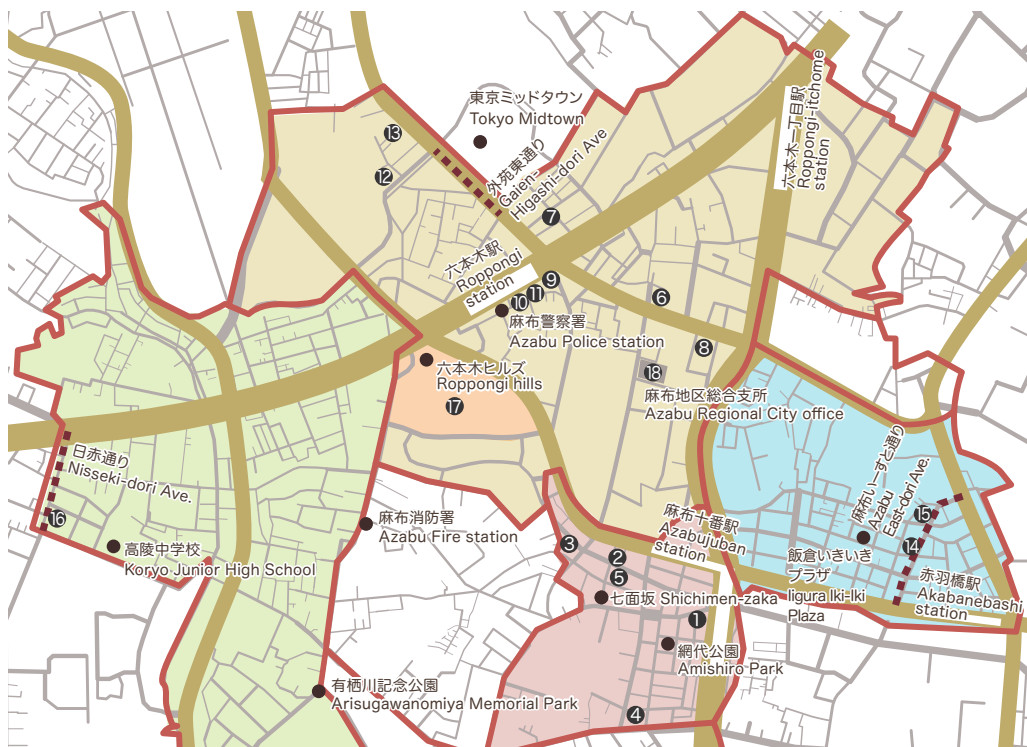

Walking Food and Cultural Tours of Azabu

麻布の食・文化・歴史を巡るお散歩カードラリー

AZABU WORLD FESTA

万国共通・多くの人々が大好きな「スイーツ」
や麻布らしい文化・歴史史跡を巡り、麻布に
住んでいる人たち、海外からやってきて麻布に
住んでいる人たちに、麻布を知ってもらい、
楽しんでもらうイベントです。

This event is about knowing and
enjoying our one of the best Sweets,
Culture, and History in Azabu on
foot Tour for people worldwide.

■ 期間

平成 30 年 11 月 12 日 (月) ~ 11 月 30 日 (金)
2018.11.12 (MON) - 11.30 (FRI)

エリア：麻布地区（六本木・麻布十番・東麻布・西麻布）

Area : Azabu district

(Roppongi・Azabujuban・Higashiazabu・Nishiazabu)

どなたでも参加できます。Anyone can participate.

カードラリー実施場所（18か所）

スイーツ店等

1. 麻布十番庵 /Azabujubanan
2. 麻布十番 杵屋 /Azabujuban Kineya
3. beillevaire (ベイユヴェール) 麻布十番店 /beillevaire Azabujubanten
4. レオニダス麻布十番店 /Leonidas Azabujubanten
5. DEAN & DELUCA CAFE 麻布十番 /DEAN & DELUCA CAFE Azabujuban

14. カフェ 麻布にしむら /Café Azabu Nishimura
15. Azabu Fabbrica (ファブリカ)
16. 麻布 昇月堂 /Azabu Shougetsudo
17. 森美術館 /Mori Art Museum

18. 麻布地区総合支所 1F ロビー スウェーデン大使館 パネル展示会場 /Embassy of Sweden Tokyo

※パネルの展示は、11月29日までとなります。