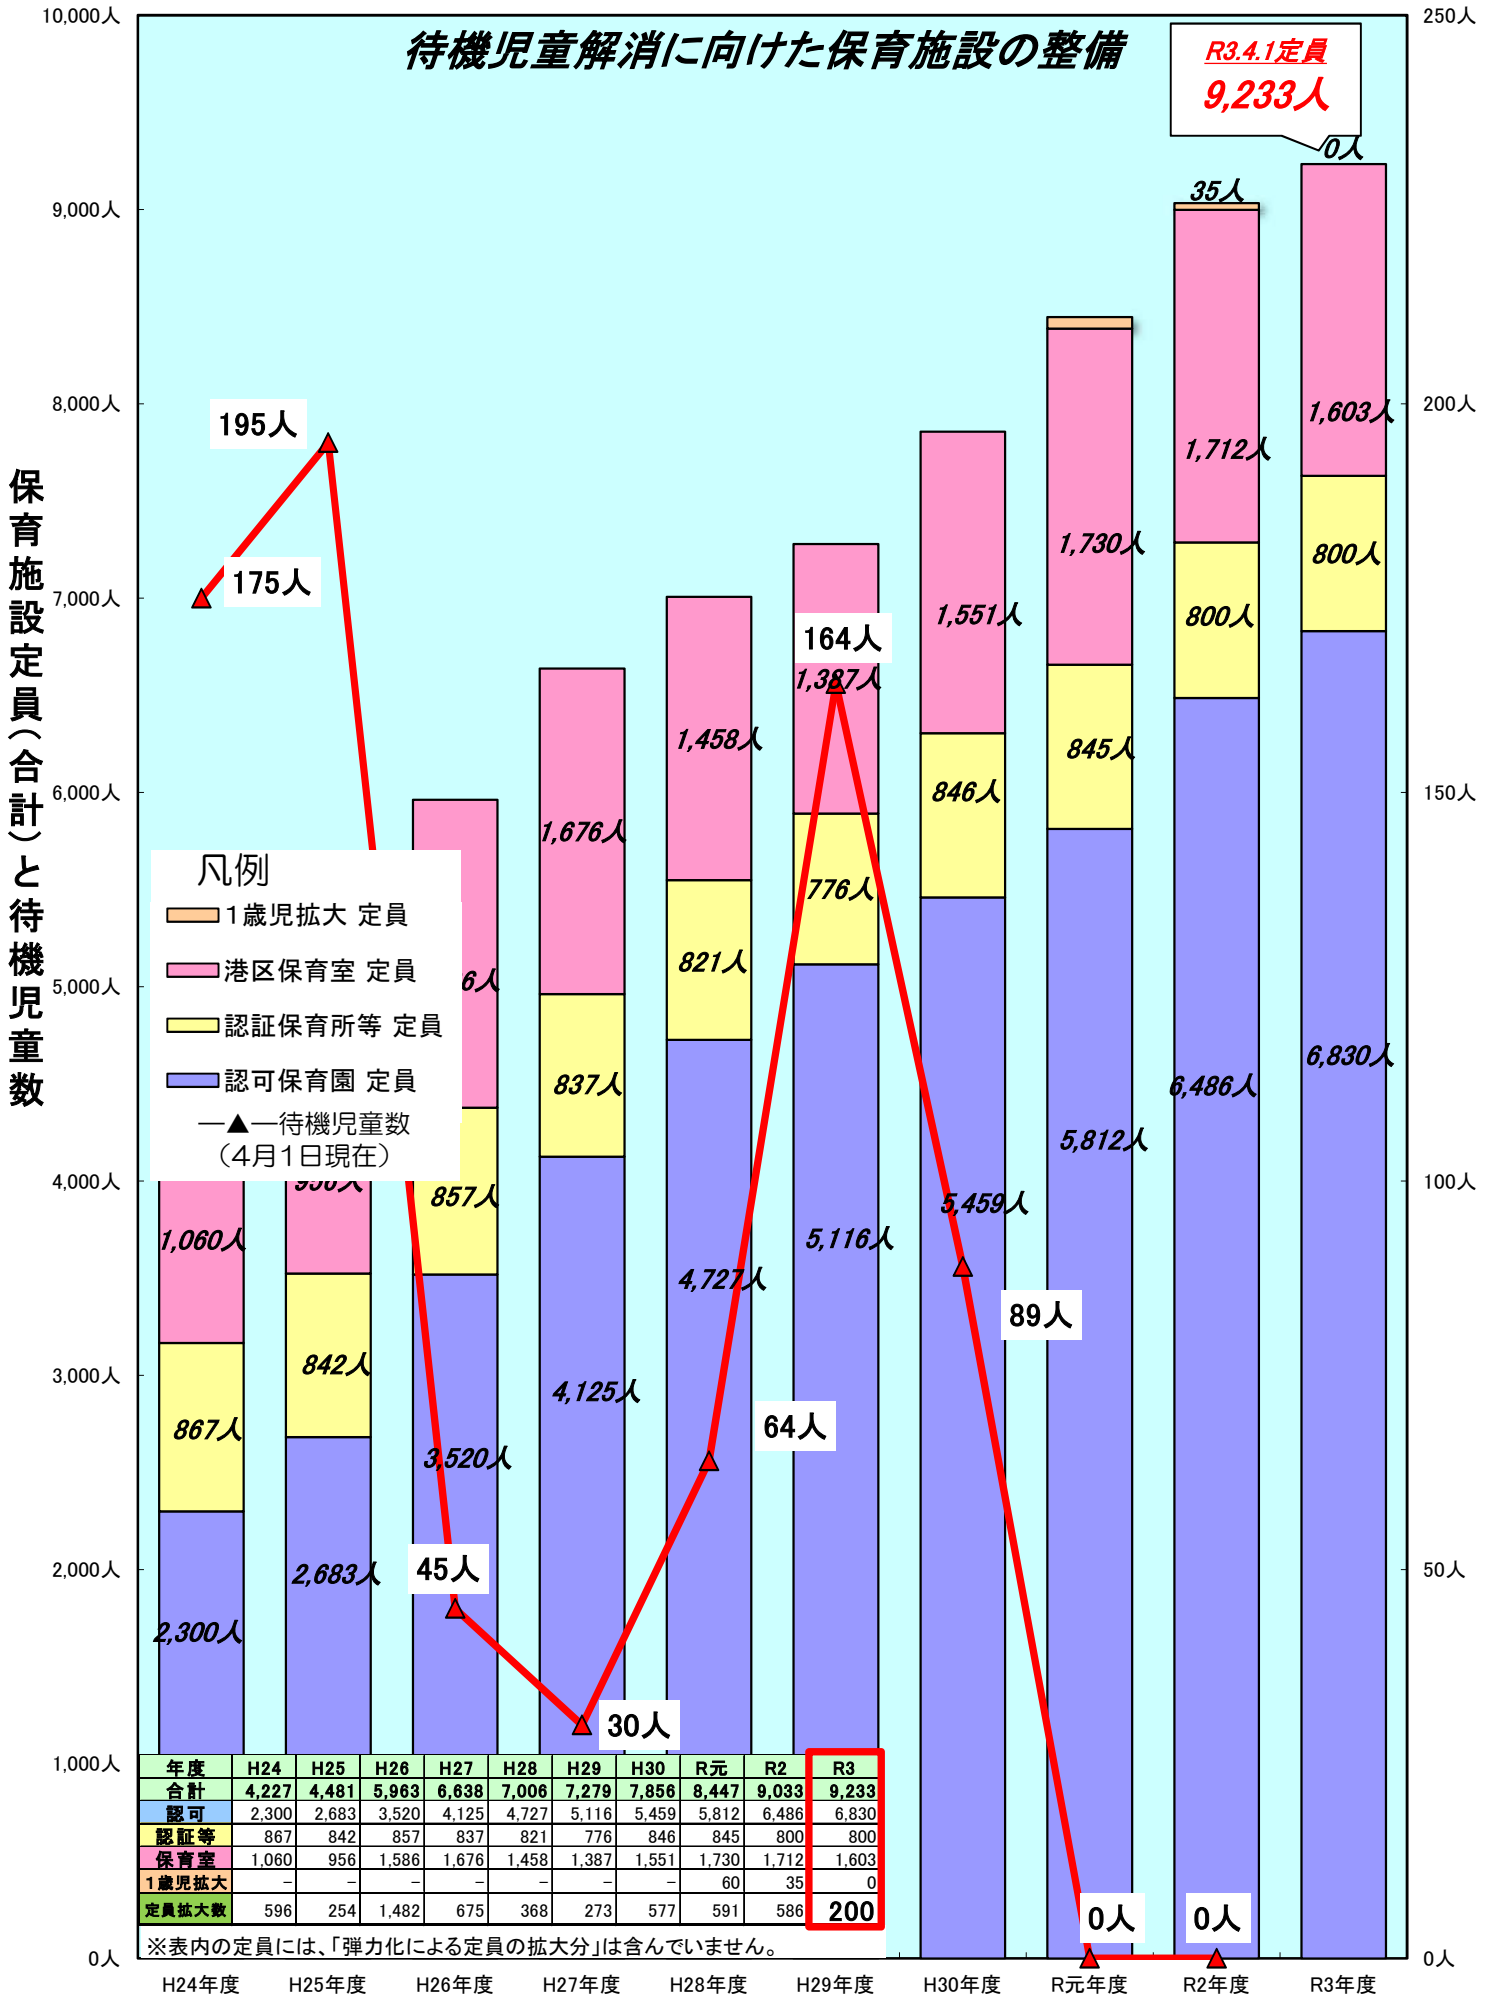

待機児童解消に向けた保育施設の整備

R3.4.1定員
9,233人

年度	H24	H25	H26	H27	H28	H29	H30	R元	R2	R3
合計	4,227	4,481	5,963	6,638	7,006	7,279	7,856	8,447	9,033	9,233
認可	2,300	2,683	3,520	4,125	4,727	5,116	5,459	5,812	6,486	6,830
認証等	867	842	857	837	821	776	846	845	800	800
保育室	1,060	956	1,586	1,676	1,458	1,387	1,551	1,730	1,712	1,603
1歳児拡大	-	-	-	-	-	-	-	60	35	0
定員拡大数	596	254	1,482	675	368	273	577	591	586	200

※表内の定員には、「弾力化による定員の拡大分」は含んでいません。