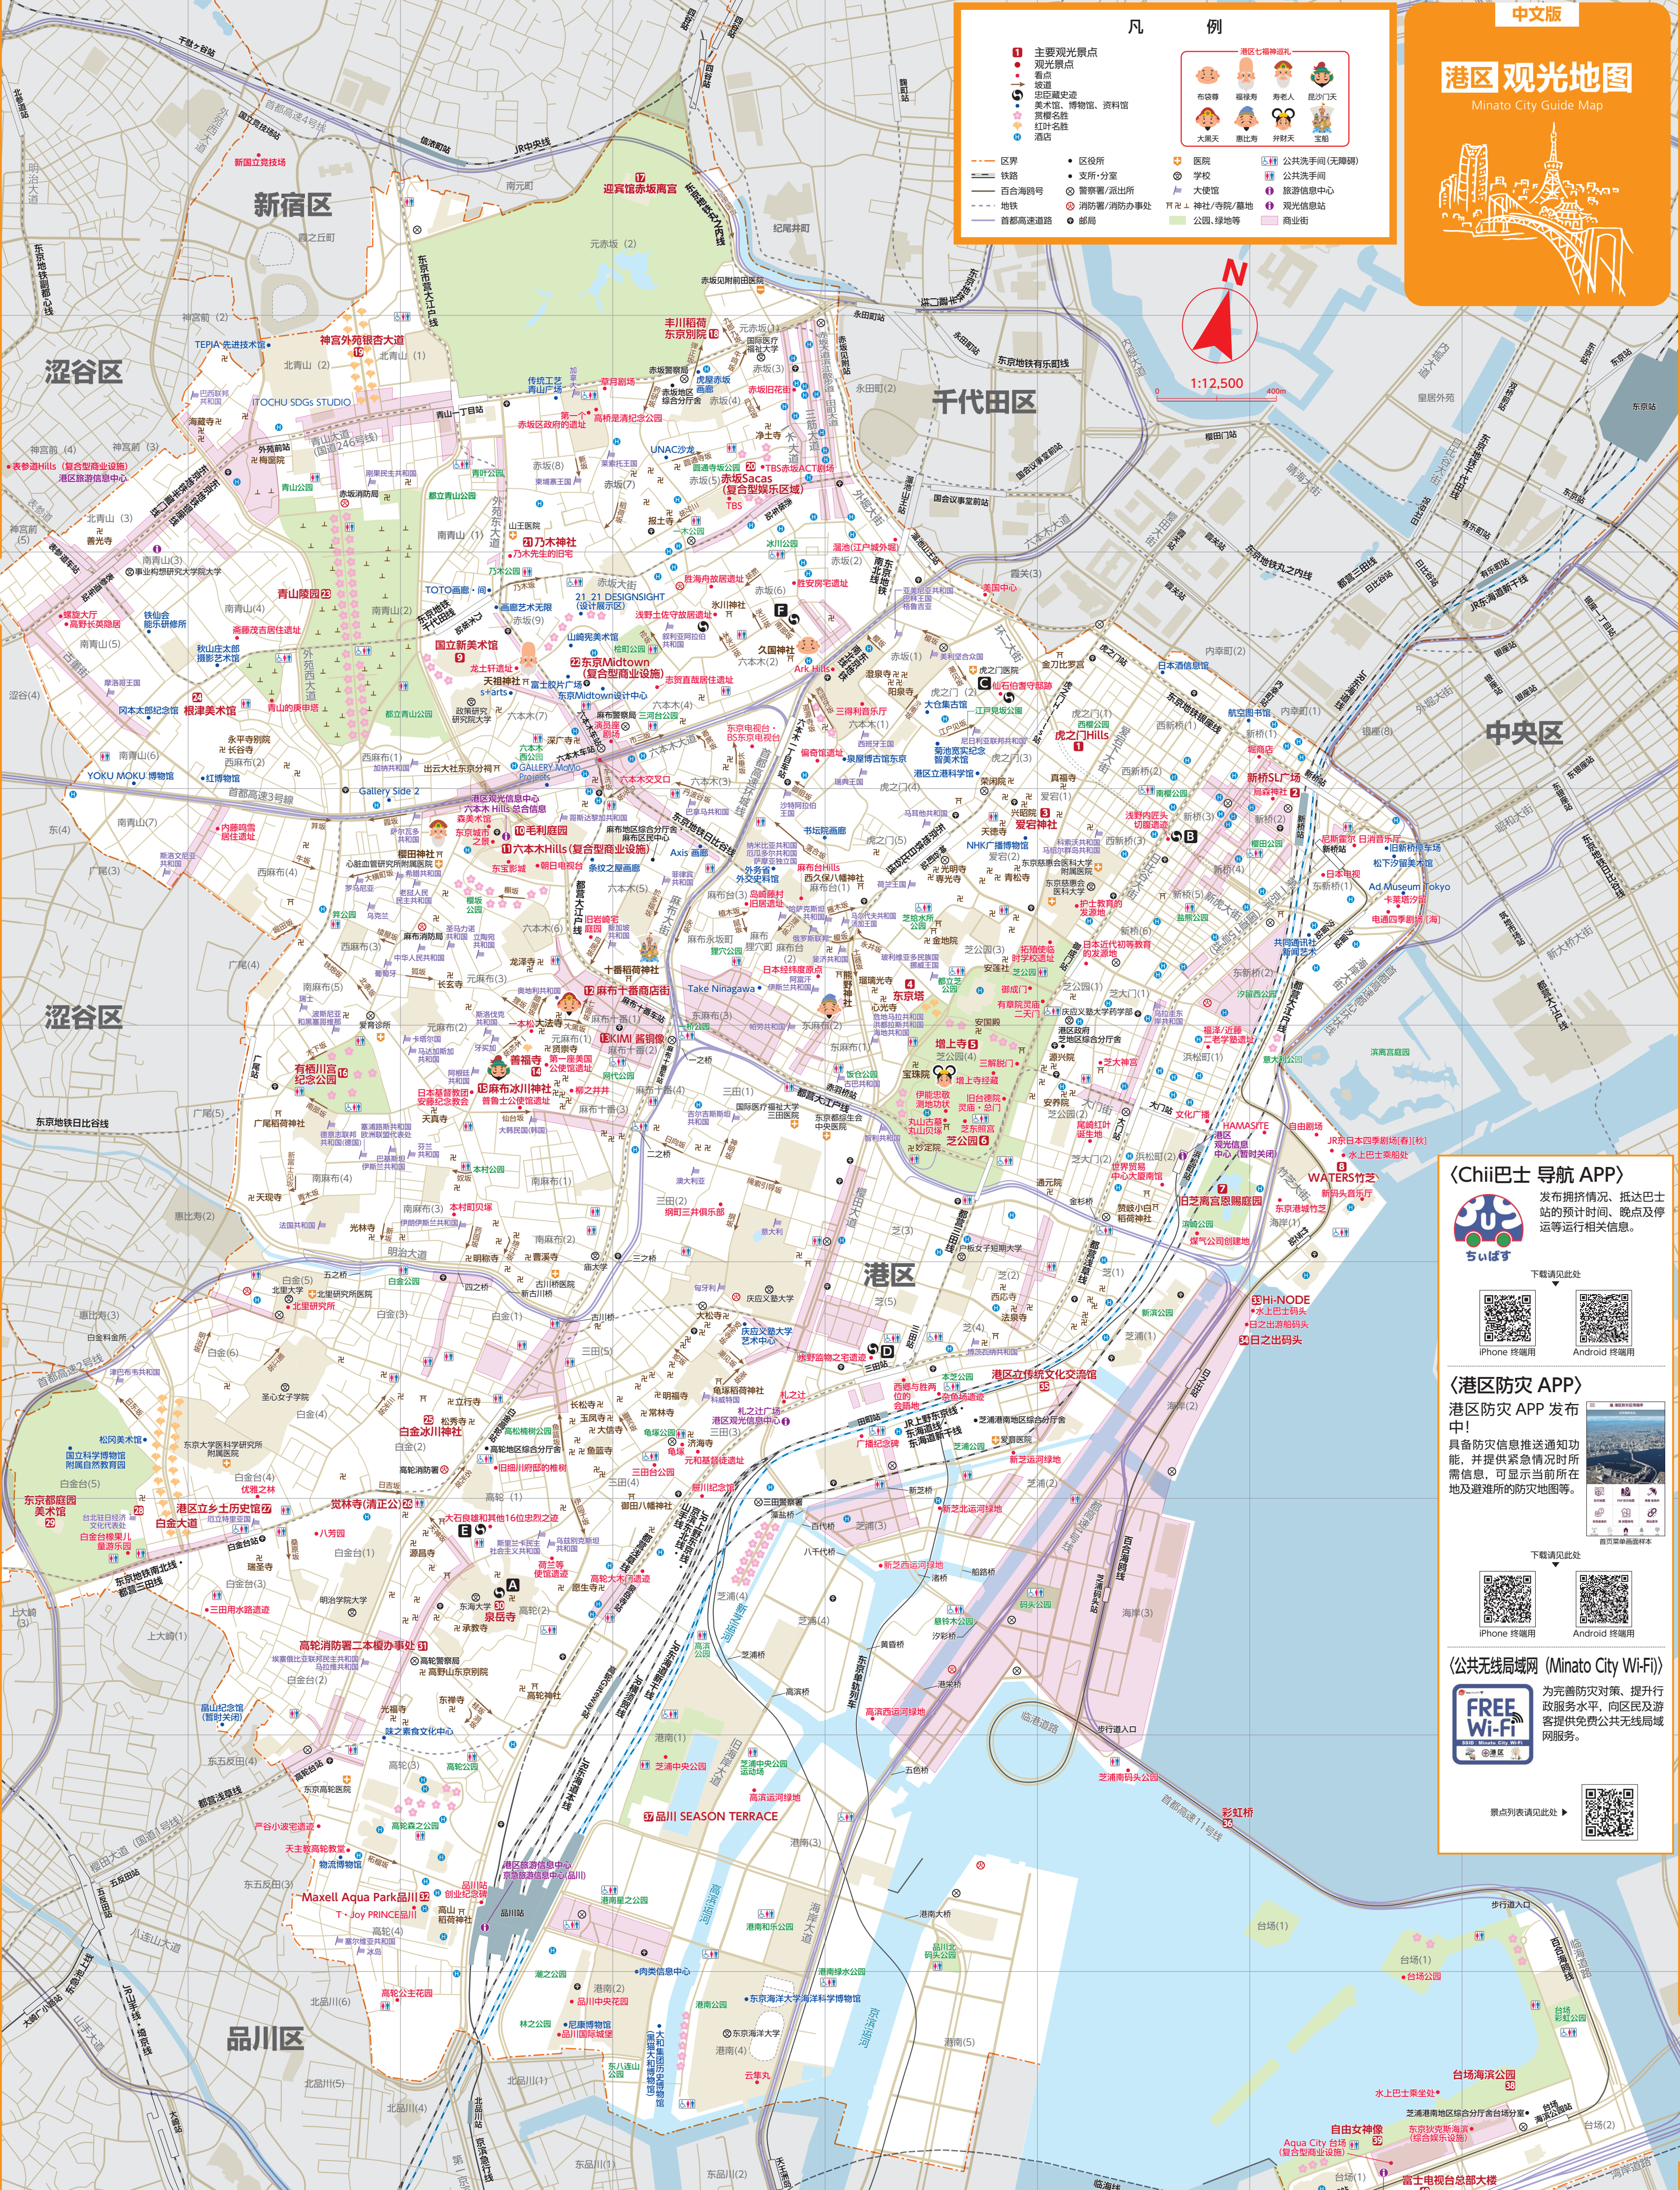

港区观光地图

Minato City Guide Map

凡例

● 主要观光景点	● 观光景点	● 看点	● 道路	● 历史遗迹	● 美术馆、博物馆、资料馆	● 赏樱名胜	● 红叶名胜	● 酒店
— 区界	● 区役所	● 支所·分室	● 警察署/派出所	● 消防署/消防办事处	● 邮局	● 医院	● 学校	● 大使馆
— 铁路	● 公共洗手间(无障碍)	● 公共洗手间	● 神社/寺院/墓地	● 观光信息中心	● 商业街	● 港区七福神札	● 布袋神	● 福寿神
— 百合海防号	● 虎之门Hills	● 虎之门Hills	● 虎之门Hills	● 虎之门Hills	● 虎之门Hills	● 虎之门Hills	● 虎之门Hills	● 虎之门Hills
— 地铁	● 虎之门Hills	● 虎之门Hills	● 虎之门Hills	● 虎之门Hills	● 虎之门Hills	● 虎之门Hills	● 虎之门Hills	● 虎之门Hills
— 首都高速道路	● 虎之门Hills	● 虎之门Hills	● 虎之门Hills	● 虎之门Hills	● 虎之门Hills	● 虎之门Hills	● 虎之门Hills	● 虎之门Hills

「Chii巴士 导航APP」

发布拥挤情况、抵达巴士站的预计时间、晚点及停运等运行相关信息。

「港区防灾APP」

港区防灾APP发布中！具备防灾信息推送通知功能，并提供紧急情况时所需信息，可显示当前所在地及避难所的防灾地图等。

「公共无线局域网 (Minato City Wi-Fi)」

为完善防灾对策、提升行政服务水平，向区民及游客提供免费公共无线局域网服务。

【由港区观光导游志愿者引导的城市漫步游】

由完成港区所实施的“港区观光导游志愿者培训讲座”，致力于向更多人宣传港区之多彩魅力及观光资源的港区公认导游带领游客进行城市漫步游。