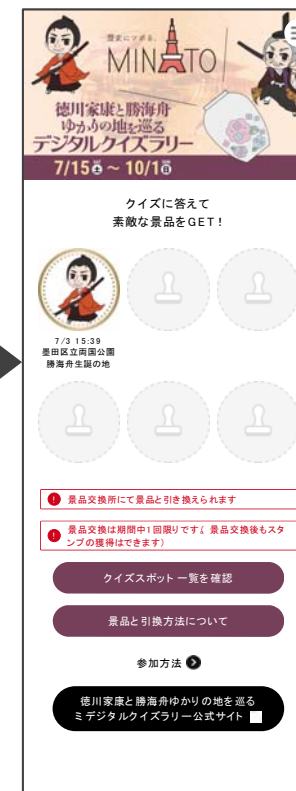

ご登録ありがとうございました。

スタンプ帳をひらく

登録完了画面が表示されれば  
イベント参加設定完了

# クイズ参加/回答方法

各クイズスポットに設置されている二次元コードを読み取ることでクイズ画面が表示されます。クイズに正解するとスタンプを獲得できます。※不正解の場合も、その場で再挑戦が可能です。

スポットの  
二次元コードを読み取り

答えを一つ選んだうえで「回答する」を押下  
※不正解の場合も、その場で再挑戦可能

正解するとスタンプを獲得