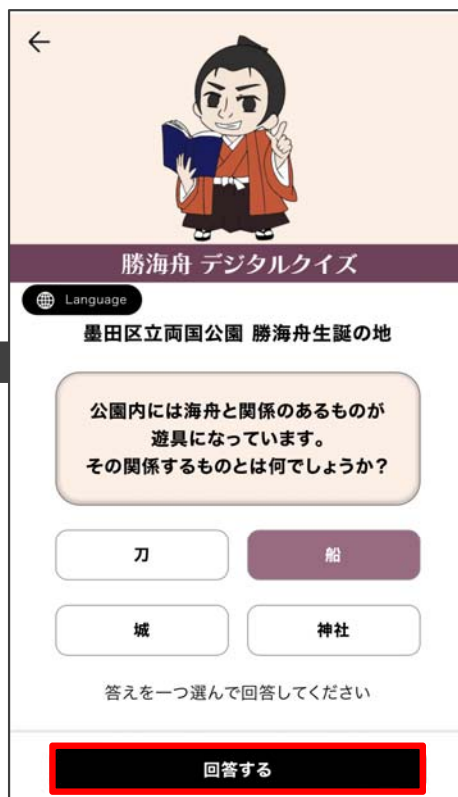

友達と (With friend(s))

その他 (Others)

**登録する (Register)**

↑ ↓

簡単なアンケートに回答  
全設問回答後「登録する」を押下

MINATO

徳川家康と勝海舟  
ゆかりの地を巡る  
デジタルクイズラリー  
7/15日 ~ 10/1日

**登録完了**

ご登録ありがとうございました。

スタンプ帳をひらく

登録完了画面が表示されれば  
イベント参加設定完了

# クイズ参加/回答方法

各クイズスポットに設置されている二次元コードを読み取ることでクイズ画面が表示されます。クイズに正解するとスタンプを獲得できます。※不正解の場合も、その場で再挑戦が可能です。

スポットの  
二次元コードを読み取り

答えを一つ選んだうえで「回答する」を押下  
※不正解の場合も、その場で再挑戦可能

正解するとスタンプを獲得