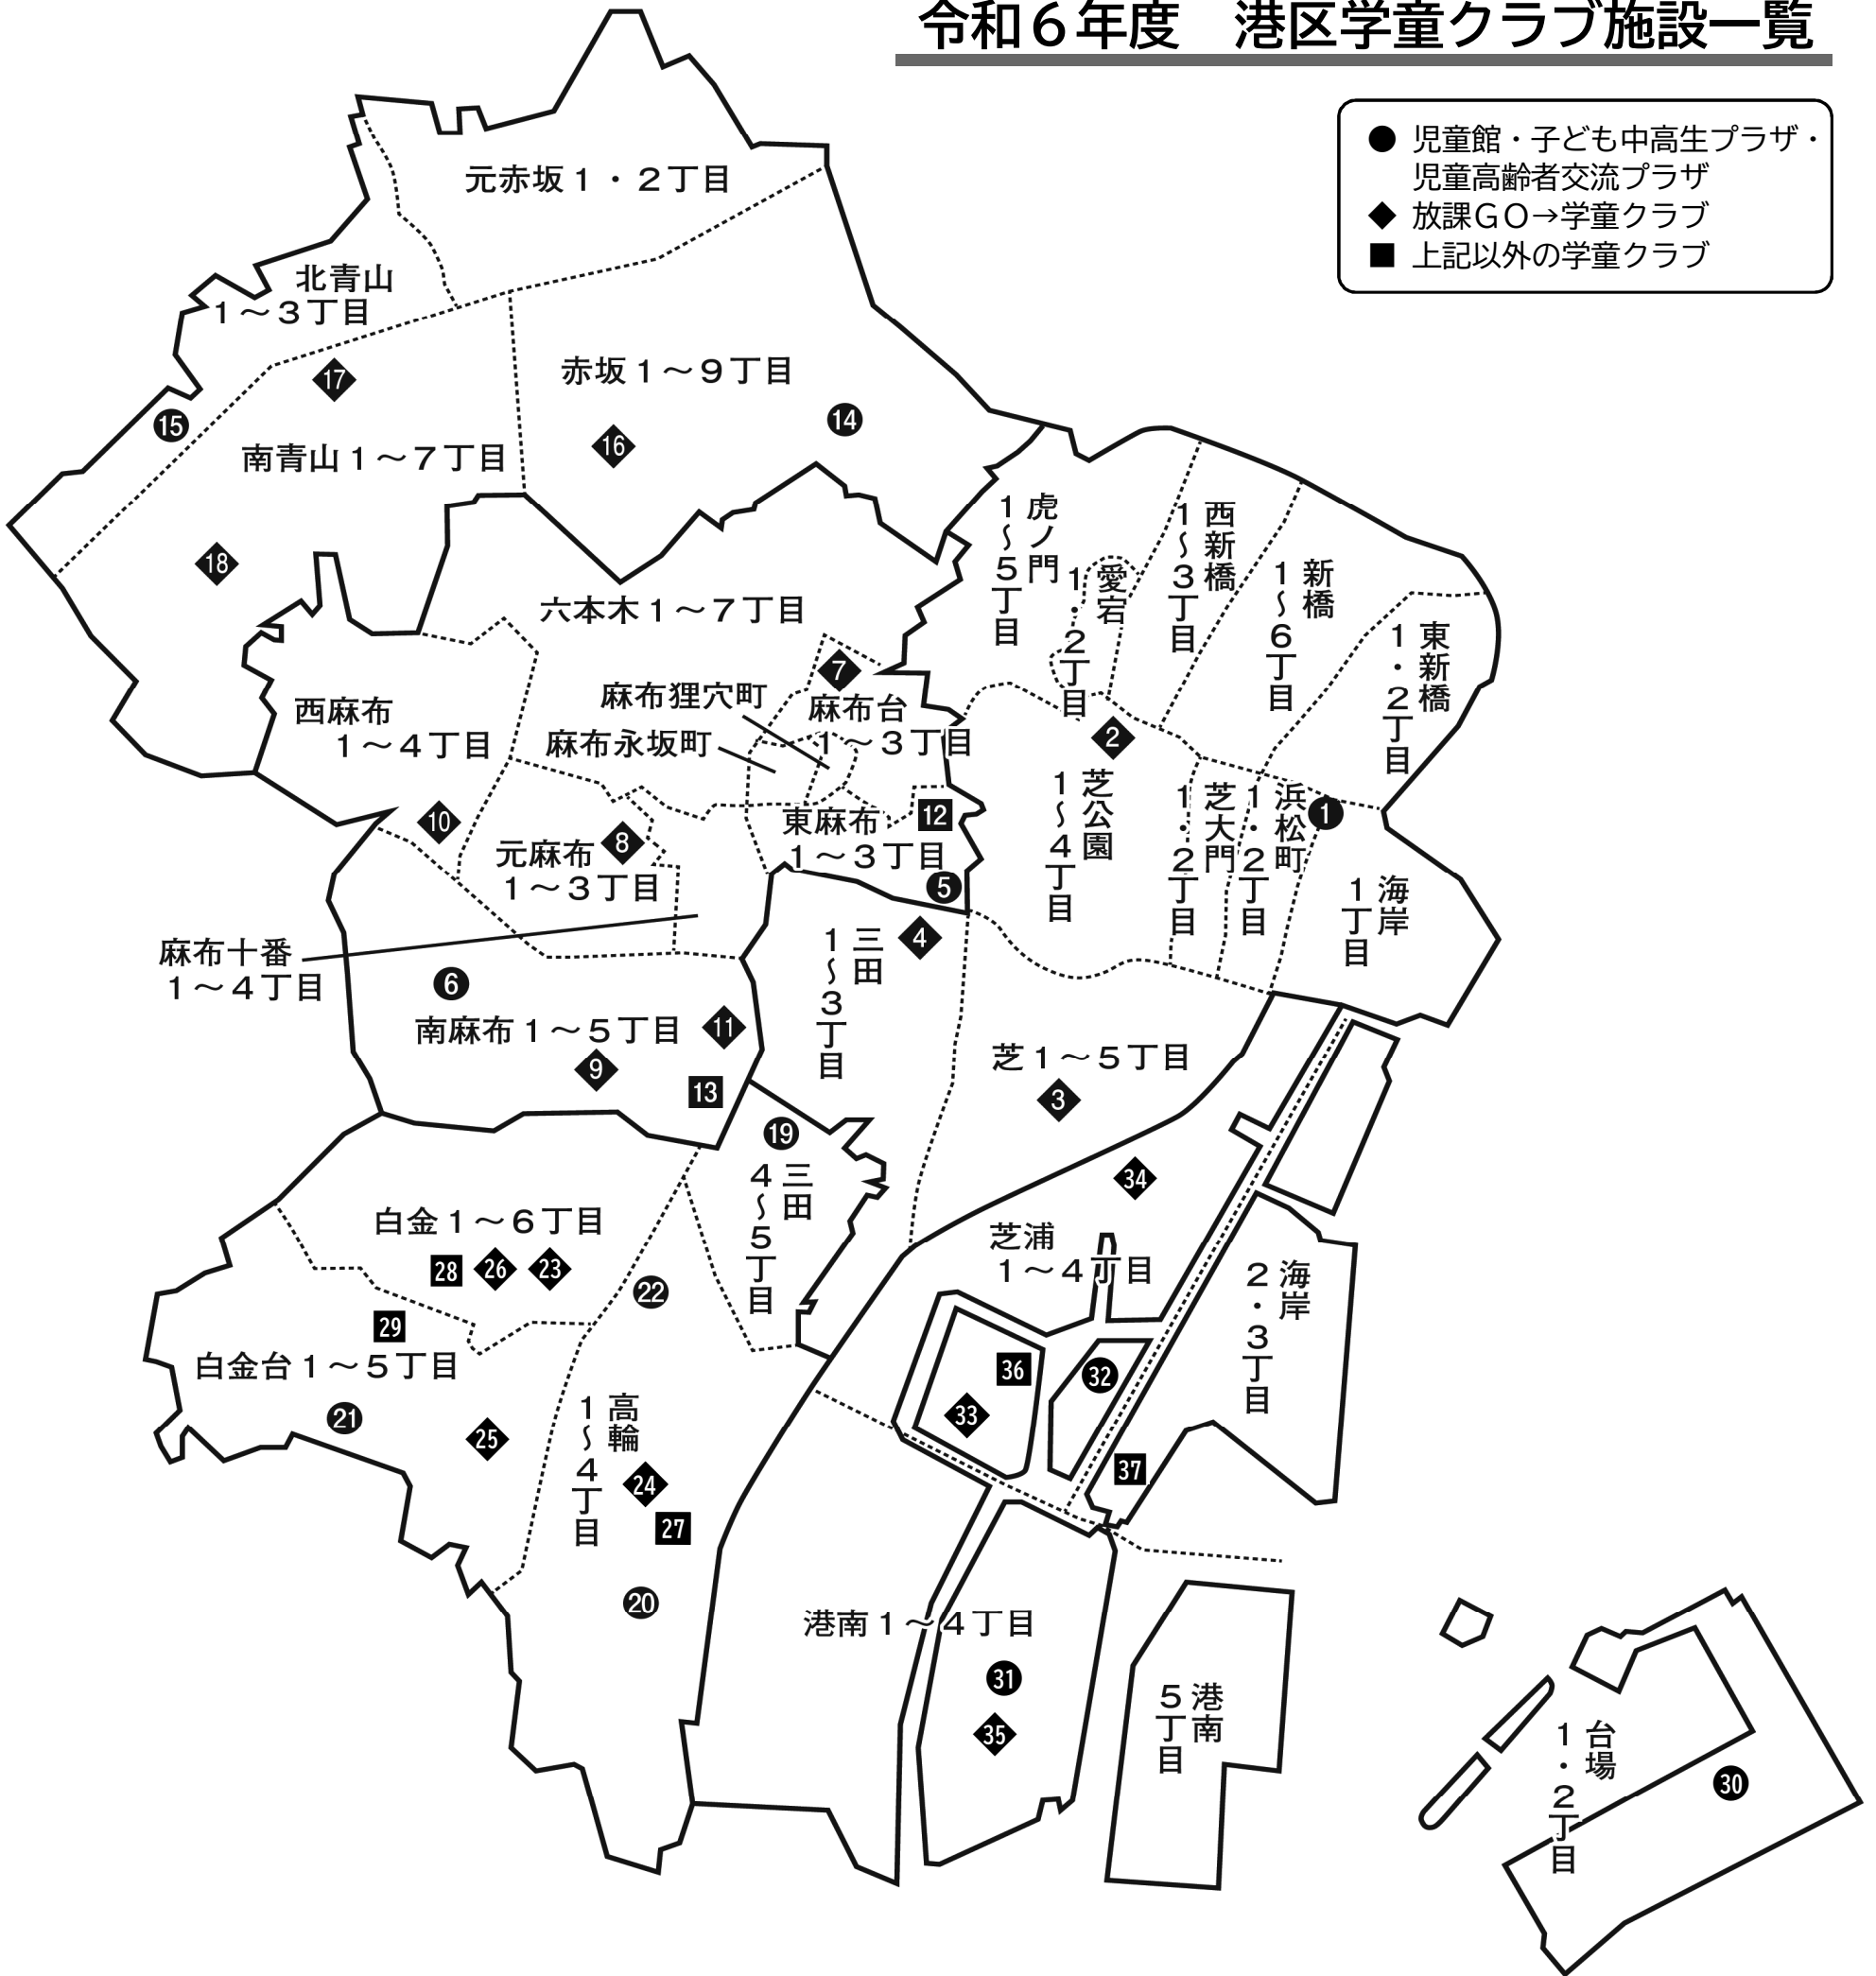

※ 白金台児童館の大規模改修中は、工事工程に合わせて、建物内で学童クラブの活動場所を移しながら実施する予定です。

令和6年度 港区学童クラブ施設一覧

- 児童館・子ども中高生プラザ・児童高齢者交流プラザ
- ◆ 放課GO→学童クラブ
- 上記以外の学童クラブ

芝地区	①	神明子ども中高生プラザ学童クラブ	赤坂地区	⑭	赤坂子ども中高生プラザ学童クラブ	芝浦港南地区	⑳	台場児童館学童クラブ
	②	放課GO→学童クラブおなりもん		⑮	赤坂子ども中高生プラザ青山館学童クラブ		㉑	港南子ども中高生プラザ学童クラブ
	③	放課GO→学童クラブしば		⑯	放課GO→学童クラブあかさか		㉒	芝浦アイランド児童高齢者交流プラザ学童クラブ
	④	放課GO→学童クラブあかばね		⑰	放課GO→学童クラブあおやま		㉓	放課GO→学童クラブしばうら
麻布地区	⑤	飯倉学童クラブ	⑱	放課GO→学童クラブせいなん	㉔	放課GO→学童クラブしばはま		
	⑥	麻布子ども中高生プラザ学童クラブ	㉒	豊岡児童館学童クラブ	㉕	放課GO→学童クラブこうなん		
	⑦	放課GO→学童クラブあざぶ	㉓	高輪児童館学童クラブ	㉖	芝浦学童クラブ		
	⑧	放課GO→学童クラブなんざん	㉔	高輪子ども中高生プラザ学童クラブ	㉗	五色橋学童クラブ		
	⑨	放課GO→学童クラブほんむら	㉕	白金台児童館学童クラブ				
	⑩	放課GO→学童クラブこうがい	㉖	高輪子ども中高生プラザ学童クラブ				
	⑪	放課GO→学童クラブひがしまち	㉗	放課GO→学童クラブみた				
	⑫	東麻布学童クラブ	㉘	放課GO→学童クラブたかなわだい				
	⑬	南麻布学童クラブ	㉙	放課GO→学童クラブしろかね				
			㉚	放課GO→学童クラブしろかねのおか				
			㉛	桂坂学童クラブ				
			㉜	神応学童クラブ				
			㉝	ゆかしの杜学童クラブ (白金台学童クラブ)				