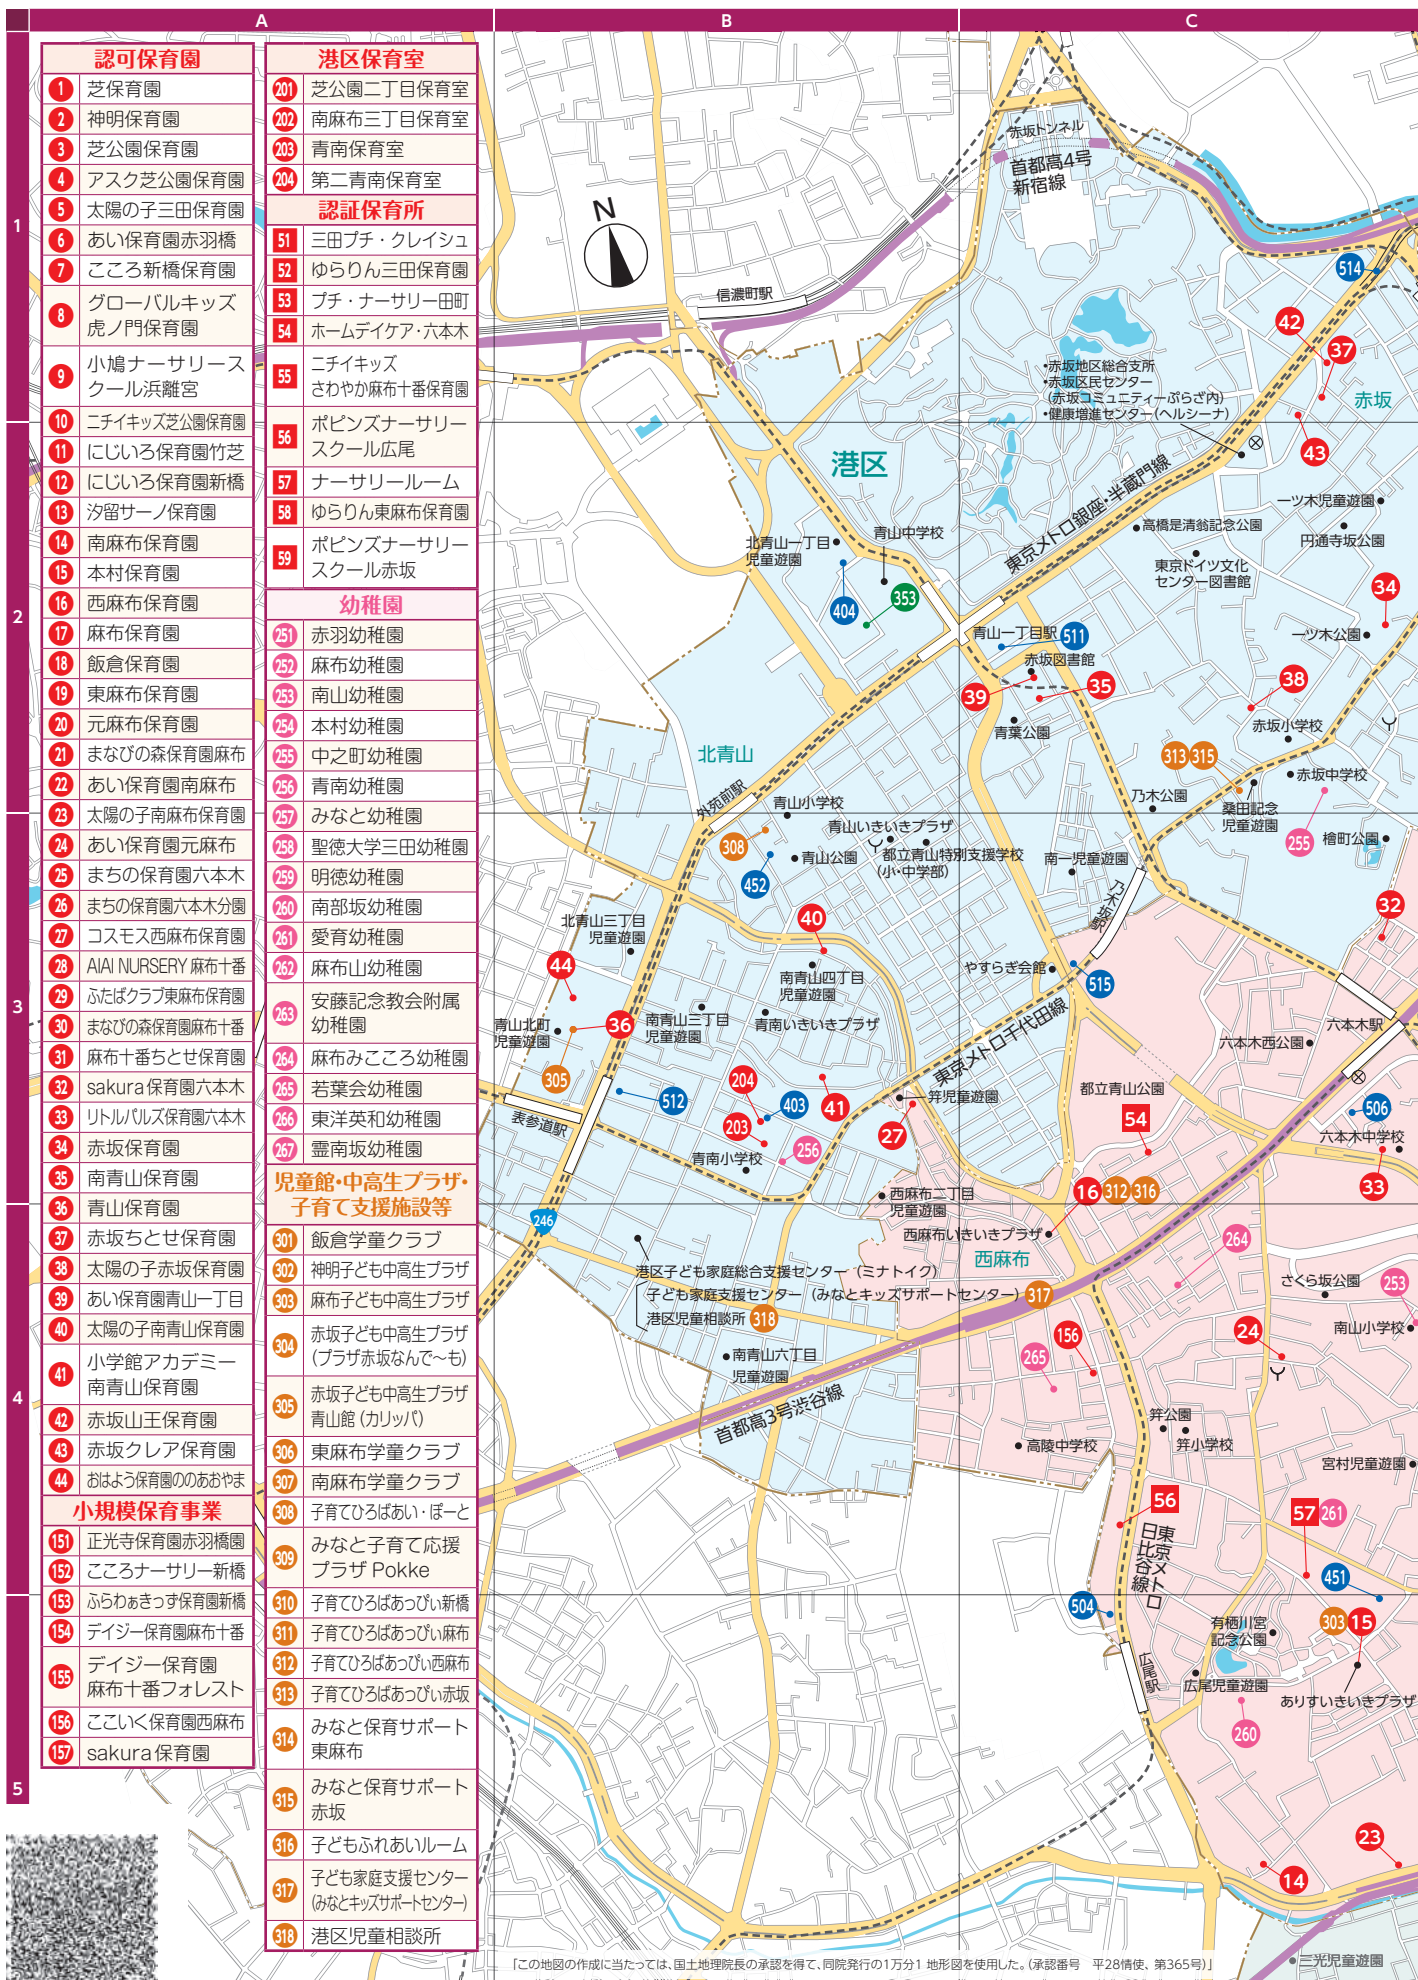

# エリアMAP 北部エリア(芝・麻布・赤坂・青山地区)

区役所・総合支所等

エリアMAP

認可保育園	
1	芝保育園
2	神明保育園
3	芝公園保育園
4	アスク芝公園保育園
5	太陽の子三田保育園
6	あい保育園赤羽橋
7	こころ新橋保育園
8	グローバルキッズ 虎ノ門保育園
9	小鳩ナーサリースクール浜離宮
10	ニチキッズ芝公園保育園
11	にじいろ保育園竹芝
12	にじいろ保育園新橋
13	汐留サーノ保育園
14	南麻布保育園
15	本村保育園
16	西麻布保育園
17	麻布保育園
18	飯倉保育園
19	東麻布保育園
20	元麻布保育園
21	まなびの森保育園麻布
22	あい保育園南麻布
23	太陽の子南麻布保育園
24	あい保育園元麻布
25	まちの保育園六本木
26	まちの保育園六本木分園
27	コスモス西麻布保育園
28	AIAI NURSERY 麻布十番
29	ふたばクラブ東麻布保育園
30	まなびの森保育園麻布十番
31	麻布十番ちとせ保育園
32	sakura 保育園六本木
33	リトルヒルズ保育園六本木
34	赤坂保育園
35	南青山保育園
36	青山保育園
37	赤坂ちとせ保育園
38	太陽の子赤坂保育園
39	あい保育園青山一丁目
40	太陽の子南青山保育園
41	小学館アカデミー南青山保育園
42	赤坂山王保育園
43	赤坂クリア保育園
44	おはよう保育園のおおやま
小規模保育事業	
151	正光寺保育園赤羽橋園
152	こころナーサリー新橋
153	ふらわあきっす保育園新橋
154	デイジー保育園麻布十番
155	デイジー保育園麻布十番フォレスト
156	ここい保育園西麻布
157	sakura 保育園

港区保育室	
201	芝公園二丁目保育室
202	南麻布三丁目保育室
203	青南保育室
204	第二青南保育室
認証保育所	
51	三田ブチ・クレイシュ
52	ゆらりん三田保育園
53	ブチ・ナーサリー田町
54	ホームデイクア・六本木
55	ニチキッズ さわやか麻布十番保育園
56	ポピンズナーサリースクール広尾
57	ナーサリールーム
58	ゆらりん東麻布保育園
59	ポピンズナーサリースクール赤坂
幼稚園	
251	赤羽幼稚園
252	麻布幼稚園
253	南山幼稚園
254	本村幼稚園
255	中之町幼稚園
256	青南幼稚園
257	みなと幼稚園
258	聖徳大学三田幼稚園
259	明德幼稚園
260	南部坂幼稚園
261	愛育幼稚園
262	麻布山幼稚園
263	安藤記念教会附属幼稚園
264	麻布みこころ幼稚園
265	若葉会幼稚園
266	東洋英和幼稚園
267	霊南坂幼稚園
児童館・中高生プラザ・子育て支援施設等	
301	飯倉学童クラブ
302	神明子ども中高生プラザ
303	麻布子ども中高生プラザ
304	赤坂子ども中高生プラザ(プラザ赤坂なんでも)
305	赤坂子ども中高生プラザ 青山館(カリッパ)
306	東麻布学童クラブ
307	南麻布学童クラブ
308	子育てひろばあい・ぽーと
309	みなと子育て応援プラザ Pokke
310	子育てひろばあびい新橋
311	子育てひろばあびい麻布
312	子育てひろばあびい西麻布
313	子育てひろばあびい赤坂
314	みなと保育サポート 東麻布
315	みなと保育サポート 赤坂
316	子どもふれあいルーム
317	子ども家庭支援センター(みなとキッズサポートセンター)
318	港区児童相談所

【この地図の作成に当たっては、国土地理院長の承認を得て、同院発行の1万分1地形図を使用した。(承認番号 平28情使、第365号)】

※地図表内の連絡先等はP.138からの「施設・ダイヤルガイド」をご覧ください。また、地図上の番号の色はそれぞれのカテゴリを表しています。

- 認可保育園・港区保育室・小規模保育事業所・事業所内保育事業所
- 認証保育所
- 幼稚園
- 児童館・中高生プラザ・子育て支援施設等
- 高齢者相談センター
- 学習施設・勤労者施設等
- 運動施設
- 駐車場・自転車等駐車場等