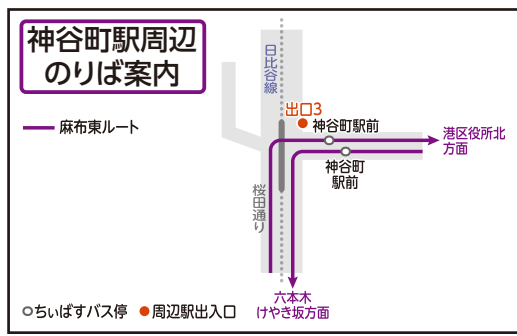

# 麻布東ルート

■ 平日(臨時ダイヤ2/19より当面の間)

■ 土曜日・日曜日及び祝祭日

番号	停留所名称	始発	最終	始発	最終
発 68-2	港区役所北	7:38	19:38	8:38	18:38
78	御成門駅	7:40	19:40	8:40	18:40
78-3	神谷町駅前	7:42	19:42	8:42	18:42
199	虎ノ門五丁目	7:44	19:44	8:44	18:44
200	東麻布一丁目(東京タワー下)	7:46	19:46	8:46	18:46
201	赤羽橋駅前	7:50	19:50	8:50	18:50
87	東麻布二丁目	7:51	19:51	8:51	18:51
89	法務局前	7:54	19:54	8:54	18:54
90	飯倉片町	7:57	19:57	8:57	18:57
91	六本木五丁目	7:58	19:58	8:58	18:58
18	麻布地区総合支所前	7:59	19:59	8:59	18:59
19	東洋英和女学院前	8:00	20:00	9:00	19:00
14-2	鳥居坂下	8:02	20:02	9:02	19:02
15	六本木けやき坂	8:04	20:04	9:04	19:04
32	六本木けやき坂	8:07	20:07	9:07	19:07
92	鳥居坂下	8:11	20:11	9:11	19:11
106	麻布地区総合支所前	8:13	20:13	9:13	19:13
107	六本木五丁目	8:16	20:16	9:16	19:16
108	飯倉片町	8:17	20:17	9:17	19:17
108-2	東麻布三丁目	8:21	20:21	9:21	19:21
109	麻布いーすと通り	8:22	20:22	9:22	19:22
110	東麻布一丁目(東京タワー下)	8:24	20:24	9:24	19:24
111	虎ノ門五丁目	8:25	20:25	9:25	19:25
112	神谷町駅前	8:26	20:26	9:26	19:26
113	御成門北	8:28	20:28	9:28	19:28
114	御成門中学校	8:29	20:29	9:29	19:29
着 68-2	港区役所北(*)	8:32	20:32	9:32	19:32

この間60分間隔で運行

土曜日・日曜日及び祝祭日

この間60分間隔で運行

\* 港区役所北で乗車したまま、六本木けやき坂方面へ乗り継ぐことができます。

「ちいばすナビ」～バス位置情報検索～

【Web版】

アプリ配信中!  
P28の2次元コードからダウンロードできます。