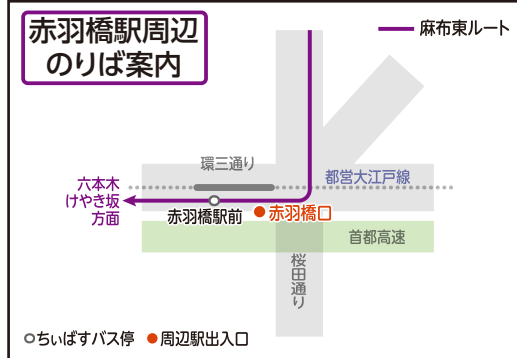

# 麻布東ルート

■ 平日(臨時ダイヤ2/19より当面の間)

■ 土曜日・日曜日及び祝祭日

番号	停留所名称	始発	最終	始発	最終
発 68-2	港区役所北	7:38	19:38	8:38	18:38
78	御成門駅	7:40	19:40	8:40	18:40
78-3	神谷町駅前	7:42	19:42	8:42	18:42
199	虎ノ門五丁目	7:44	19:44	8:44	18:44
200	東麻布一丁目(東京タワー下)	7:46	19:46	8:46	18:46
201	赤羽橋駅前	7:50	19:50	8:50	18:50
87	東麻布二丁目	7:51	19:51	8:51	18:51
89	法務局前	7:54	19:54	8:54	18:54
90	飯倉片町	7:57	19:57	8:57	18:57
91	六本木五丁目	7:58	19:58	8:58	18:58
18	麻布地区総合支所前	7:59	19:59	8:59	18:59
19	東洋英和女学院前	8:00	20:00	9:00	19:00
14-2	鳥居坂下	8:02	20:02	9:02	19:02
15	六本木けやき坂	8:04	20:04	9:04	19:04
32	六本木けやき坂	8:07	20:07	9:07	19:07
92	鳥居坂下	8:11	20:11	9:11	19:11
106	麻布地区総合支所前	8:13	20:13	9:13	19:13
107	六本木五丁目	8:16	20:16	9:16	19:16
108	飯倉片町	8:17	20:17	9:17	19:17
108-2	東麻布三丁目	8:21	20:21	9:21	19:21
109	麻布いーすと通り	8:22	20:22	9:22	19:22
110	東麻布一丁目(東京タワー下)	8:24	20:24	9:24	19:24
111	虎ノ門五丁目	8:25	20:25	9:25	19:25
112	神谷町駅前	8:26	20:26	9:26	19:26
113	御成門北	8:28	20:28	9:28	19:28
114	御成門中学校	8:29	20:29	9:29	19:29
着 68-2	港区役所北(*)	8:32	20:32	9:32	19:32

この間60分間隔で運行

土曜日・日曜日及び祝祭日

この間60分間隔で運行

\* 港区役所北で乗車したまま、六本木けやき坂方面へ乗り継ぐことができます。

「ちいばすナビ」～バス位置情報検索～

【Web版】

アプリ配信中!  
P28の2次元コードからダウンロードできます。