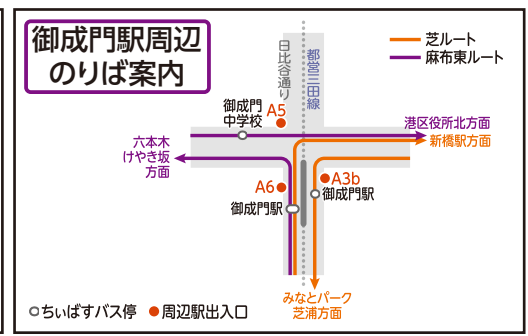

# 麻布東ルート

■ 平日(臨時ダイヤ2/19より当面の間)

■ 土曜日・日曜日及び祝祭日

番号	停留所名称	始発	最終	始発	最終
発 68-2	港区役所北	7:38	19:38	8:38	18:38
78	御成門駅	7:40	19:40	8:40	18:40
78-3	神谷町駅前	7:42	19:42	8:42	18:42
199	虎ノ門五丁目	7:44	19:44	8:44	18:44
200	東麻布一丁目(東京タワー下)	7:46	19:46	8:46	18:46
201	赤羽橋駅前	7:50	19:50	8:50	18:50
87	東麻布二丁目	7:51	19:51	8:51	18:51
89	法務局前	7:54	19:54	8:54	18:54
90	飯倉片町	7:57	19:57	8:57	18:57
91	六本木五丁目	7:58	19:58	8:58	18:58
18	麻布地区総合支所前	7:59	19:59	8:59	18:59
19	東洋英和女学院前	8:00	20:00	9:00	19:00
14-2	鳥居坂下	8:02	20:02	9:02	19:02
15	六本木けやき坂	8:04	20:04	9:04	19:04
32	六本木けやき坂	8:07	20:07	9:07	19:07
92	鳥居坂下	8:11	20:11	9:11	19:11
106	麻布地区総合支所前	8:13	20:13	9:13	19:13
107	六本木五丁目	8:16	20:16	9:16	19:16
108	飯倉片町	8:17	20:17	9:17	19:17
108-2	東麻布三丁目	8:21	20:21	9:21	19:21
109	麻布いーすと通り	8:22	20:22	9:22	19:22
110	東麻布一丁目(東京タワー下)	8:24	20:24	9:24	19:24
111	虎ノ門五丁目	8:25	20:25	9:25	19:25
112	神谷町駅前	8:26	20:26	9:26	19:26
113	御成門北	8:28	20:28	9:28	19:28
114	御成門中学校	8:29	20:29	9:29	19:29
着 68-2	港区役所北(*)	8:32	20:32	9:32	19:32

この間60分間隔で運行

土曜日・日曜日及び祝祭日

この間60分間隔で運行

\* 港区役所北で乗車したまま、六本木けやき坂方面へ乗り継ぐことができます。

「ちいばすナビ」～バス位置情報検索～

【Web版】

アプリ配信中!  
P28の2次元コードからダウンロードできます。