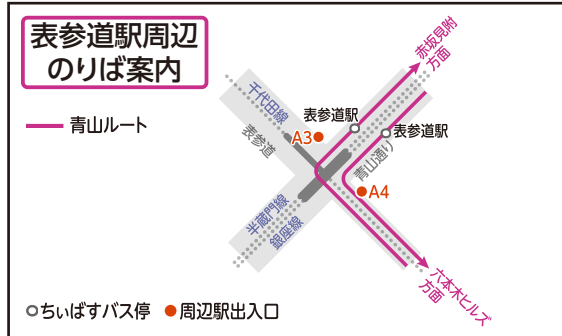

# 青山ルート

●六本木ヒルズ→赤坂見附駅 ■ 平日 ■ 土曜日・日曜日及び祝祭日

番号	停留所名称	始発	最終	始発	最終
発 16	六本木ヒルズ	7:24	13:24 13:44	18:44 19:04	19:44
32	六本木けやき坂	7:26	13:26 13:46	18:46 19:06	19:46
115	六本木六丁目	7:30	13:30 13:50	18:50 19:10	19:50
116	西麻布	7:31	13:31 13:51	18:51 19:11	19:51
117	西麻布四丁目	7:33	13:33 13:53	18:53 19:13	19:53
117-2	日赤医療センター	7:36	13:36 13:56	18:56 19:16	19:56
197	青山高樹町	7:39	13:39 13:59	18:59 19:19	19:59
117-3	南青山七丁目	7:42	13:42 14:02	19:02 19:22	20:02
118	南青山六丁目	7:44	13:44 14:04	19:04 19:24	20:04
119	青南小学校	7:46	13:46 14:06	19:06 19:26	20:06
120	表参道駅	7:49	13:49 14:09	19:09 19:29	20:09
121	南青山三丁目交差点	7:51	13:51 14:11	19:11 19:31	20:11
122	外苑前駅	7:54	13:54 14:14	19:14 19:34	20:14
123	青山二丁目交差点	7:56	13:56 14:16	19:16 19:36	20:16
124	青山一丁目駅前	7:59	13:59 14:19	19:19 19:39	20:19
125	赤坂地区総合支所前	8:02	14:02 14:23	19:23 19:42	20:22
125-2	豊川稲荷前	8:03	14:03 14:24	19:24 19:43	20:23
着 126	赤坂見附駅	8:06	14:06 14:27	19:27 19:46	20:26

この間20分間隔で運行

●赤坂見附駅→六本木ヒルズ ■ 平日 ■ 土曜日・日曜日及び祝祭日

番号	停留所名称	始発	最終	始発	最終
発 126	赤坂見附駅	7:29	14:09 14:37	19:37 19:49	20:29
127	元赤坂一丁目	7:30	14:10 14:38	19:38 19:50	20:30
44	赤坂地区総合支所前	7:32	14:12 14:40	19:40 19:52	20:32
45	高橋是清翁記念公園前	7:33	14:13 14:41	19:41 19:53	20:33
46	赤坂郵便局前	7:34	14:14 14:42	19:42 19:54	20:34
128	青山一丁目駅前	7:36	14:16 14:44	19:44 19:56	20:36
129	青山二丁目交差点	7:38	14:18 14:46	19:46 19:58	20:38
130	外苑前駅	7:40	14:20 14:48	19:48 20:00	20:40
131	南青山三丁目交差点	7:41	14:21 14:49	19:49 20:01	20:41
132	表参道駅	7:43	14:23 14:51	19:51 20:03	20:43
133	青南小学校	7:46	14:26 14:54	19:54 20:06	20:46
133-2	南青山六丁目	7:47	14:27 14:55	19:55 20:07	20:47
198	青山高樹町	7:49	14:29 14:57	19:57 20:09	20:49
117-2	日赤医療センター	7:52	14:32 15:00	20:00 20:12	20:52
135	西麻布二丁目	7:56	14:36 15:05	20:05 20:16	20:56
135-2	西麻布一丁目	7:58	14:38 15:08	20:08 20:18	20:58
着 16	六本木ヒルズ	8:03	14:43 15:13	20:13 20:23	21:03

この間20分間隔で運行

「ちいばすナビ」～バス位置情報検索～

【Web版】

アプリ配信中!  
QRの2次元コードからダウンロードできます。