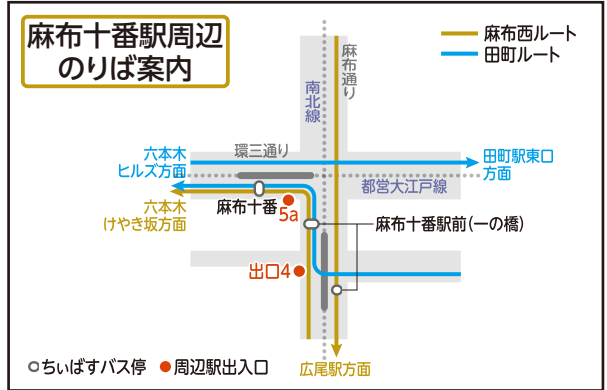

# 麻布西ルート

■ 平日

■ 土曜日・日曜日及び祝祭日

番号	停留所名称	平日			最終	土曜日・日曜日及び祝祭日			最終		
		始発	8:11	8:31		始発	8:11	8:31			
発 99	広尾駅	7:51	8:11	8:31	20:11	7:51	8:11	8:31	19:31	19:51	20:11
100	天現寺橋	7:52	8:12	8:32	20:12	7:52	8:12	8:32	19:32	19:52	20:12
101	光林寺	7:53	8:13	8:33	20:13	7:53	8:13	8:33	19:33	19:53	20:13
101-2	本村小学校入口	7:56	8:16	8:36	20:16	7:56	8:16	8:36	19:36	19:56	20:16
102	仙台坂上	7:58	8:18	8:38	20:18	7:58	8:18	8:38	19:38	19:58	20:18
103	仙台坂下	7:59	8:19	8:39	20:19	7:59	8:19	8:39	19:39	19:59	20:19
104	二ノ橋	8:00	8:20	8:40	20:20	8:00	8:20	8:40	19:40	20:00	20:20
105	麻布十番二丁目	8:04	8:24	8:44	20:24	8:04	8:24	8:44	19:44	20:04	20:24
13	麻布十番駅前(一の橋)	8:05	8:25	8:45	20:25	8:05	8:25	8:45	19:45	20:05	20:25
14	麻布十番	8:07	8:27	8:47	20:27	8:07	8:27	8:47	19:47		
14-2	鳥居坂下	8:09	8:29	8:49	20:29	8:09	8:29	8:49	19:49		
15	六本木けやき坂	8:11	8:31	8:51	20:31	8:11	8:31	8:51	19:51		
32	六本木けやき坂	8:14	8:34	8:54	20:34	8:14	8:34	8:54	19:54		
92	鳥居坂下	8:18	8:38	8:58	20:38	8:17	8:37	8:57	19:57		
106	麻布地区総合支所前	8:20	8:40	9:00	20:40	8:19	8:39	8:59	19:59		
107	六本木五丁目	8:23	8:43	9:03	20:43	8:21	8:41	9:01	20:01		
108	飯倉片町	8:24	8:44	9:04	20:44	8:22	8:42	9:02	20:02		
93	麻布十番駅前(一の橋)	8:29	8:49	9:09	20:49	8:26	8:46	9:06	20:06		
93-2	二ノ橋	8:31	8:51	9:11	20:51	8:28	8:48	9:08	20:08		
94	仙台坂下	8:32	8:52	9:12	20:52	8:29	8:49	9:09	20:09		
95	仙台坂上	8:33	8:53	9:13	20:53	8:30	8:50	9:10	20:10		
96	元麻布二丁目	8:35	8:55	9:15	20:55	8:32	8:52	9:12	20:12		
97	愛育クリニック	8:37	8:57	9:17	20:57	8:34	8:54	9:14	20:14		
98	有栖川宮記念公園	8:38	8:58	9:18	20:58	8:35	8:55	9:15	20:15		
着 99	広尾駅	8:41	9:01	9:21	21:01	8:36	8:56	9:16	20:16		

\*広尾駅で乗車したまま、六本木けやき坂方面へ乗り継ぐことができます。

「ちいばすナビ」～バス位置情報検索～

【Web版】

アプリ配信中!  
QRの2次元コードからダウンロードできます。