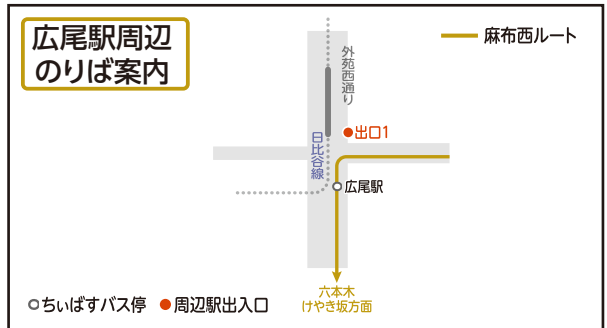

# 麻布西ルート

■ 平日

■ 土曜日・日曜日及び祝祭日

番号	停留所名称	平日			最終	土曜日・日曜日及び祝祭日			最終		
		始発	8:11	8:31		始発	8:11	8:31			
発 99	広尾駅	7:51	8:11	8:31	20:11	7:51	8:11	8:31	19:31	19:51	20:11
100	天現寺橋	7:52	8:12	8:32	20:12	7:52	8:12	8:32	19:32	19:52	20:12
101	光林寺	7:53	8:13	8:33	20:13	7:53	8:13	8:33	19:33	19:53	20:13
101-2	本村小学校入口	7:56	8:16	8:36	20:16	7:56	8:16	8:36	19:36	19:56	20:16
102	仙台坂上	7:58	8:18	8:38	20:18	7:58	8:18	8:38	19:38	19:58	20:18
103	仙台坂下	7:59	8:19	8:39	20:19	7:59	8:19	8:39	19:39	19:59	20:19
104	二ノ橋	8:00	8:20	8:40	20:20	8:00	8:20	8:40	19:40	20:00	20:20
105	麻布十番二丁目	8:04	8:24	8:44	20:24	8:04	8:24	8:44	19:44	20:04	20:24
13	麻布十番駅前(一の橋)	8:05	8:25	8:45	20:25	8:05	8:25	8:45	19:45	20:05	20:25
14	麻布十番	8:07	8:27	8:47	20:27	8:07	8:27	8:47	19:47		
14-2	鳥居坂下	8:09	8:29	8:49	20:29	8:09	8:29	8:49	19:49		
15	六本木けやき坂	8:11	8:31	8:51	20:31	8:11	8:31	8:51	19:51		
32	六本木けやき坂	8:14	8:34	8:54	20:34	8:14	8:34	8:54	19:54		
92	鳥居坂下	8:18	8:38	8:58	20:38	8:17	8:37	8:57	19:57		
106	麻布地区総合支所前	8:20	8:40	9:00	20:40	8:19	8:39	8:59	19:59		
107	六本木五丁目	8:23	8:43	9:03	20:43	8:21	8:41	9:01	20:01		
108	飯倉片町	8:24	8:44	9:04	20:44	8:22	8:42	9:02	20:02		
93	麻布十番駅前(一の橋)	8:29	8:49	9:09	20:49	8:26	8:46	9:06	20:06		
93-2	二ノ橋	8:31	8:51	9:11	20:51	8:28	8:48	9:08	20:08		
94	仙台坂下	8:32	8:52	9:12	20:52	8:29	8:49	9:09	20:09		
95	仙台坂上	8:33	8:53	9:13	20:53	8:30	8:50	9:10	20:10		
96	元麻布二丁目	8:35	8:55	9:15	20:55	8:32	8:52	9:12	20:12		
97	愛育クリニック	8:37	8:57	9:17	20:57	8:34	8:54	9:14	20:14		
98	有栖川宮記念公園	8:38	8:58	9:18	20:58	8:35	8:55	9:15	20:15		
着 99	広尾駅	8:41	9:01	9:21	21:01	8:36	8:56	9:16	20:16		

\*広尾駅で乗車したまま、六本木けやき坂方面へ乗り継ぐことができます。

「ちいばすナビ」～バス位置情報検索～

【Web版】

アプリ配信中!  
QRの2次元コードからダウンロードできます。