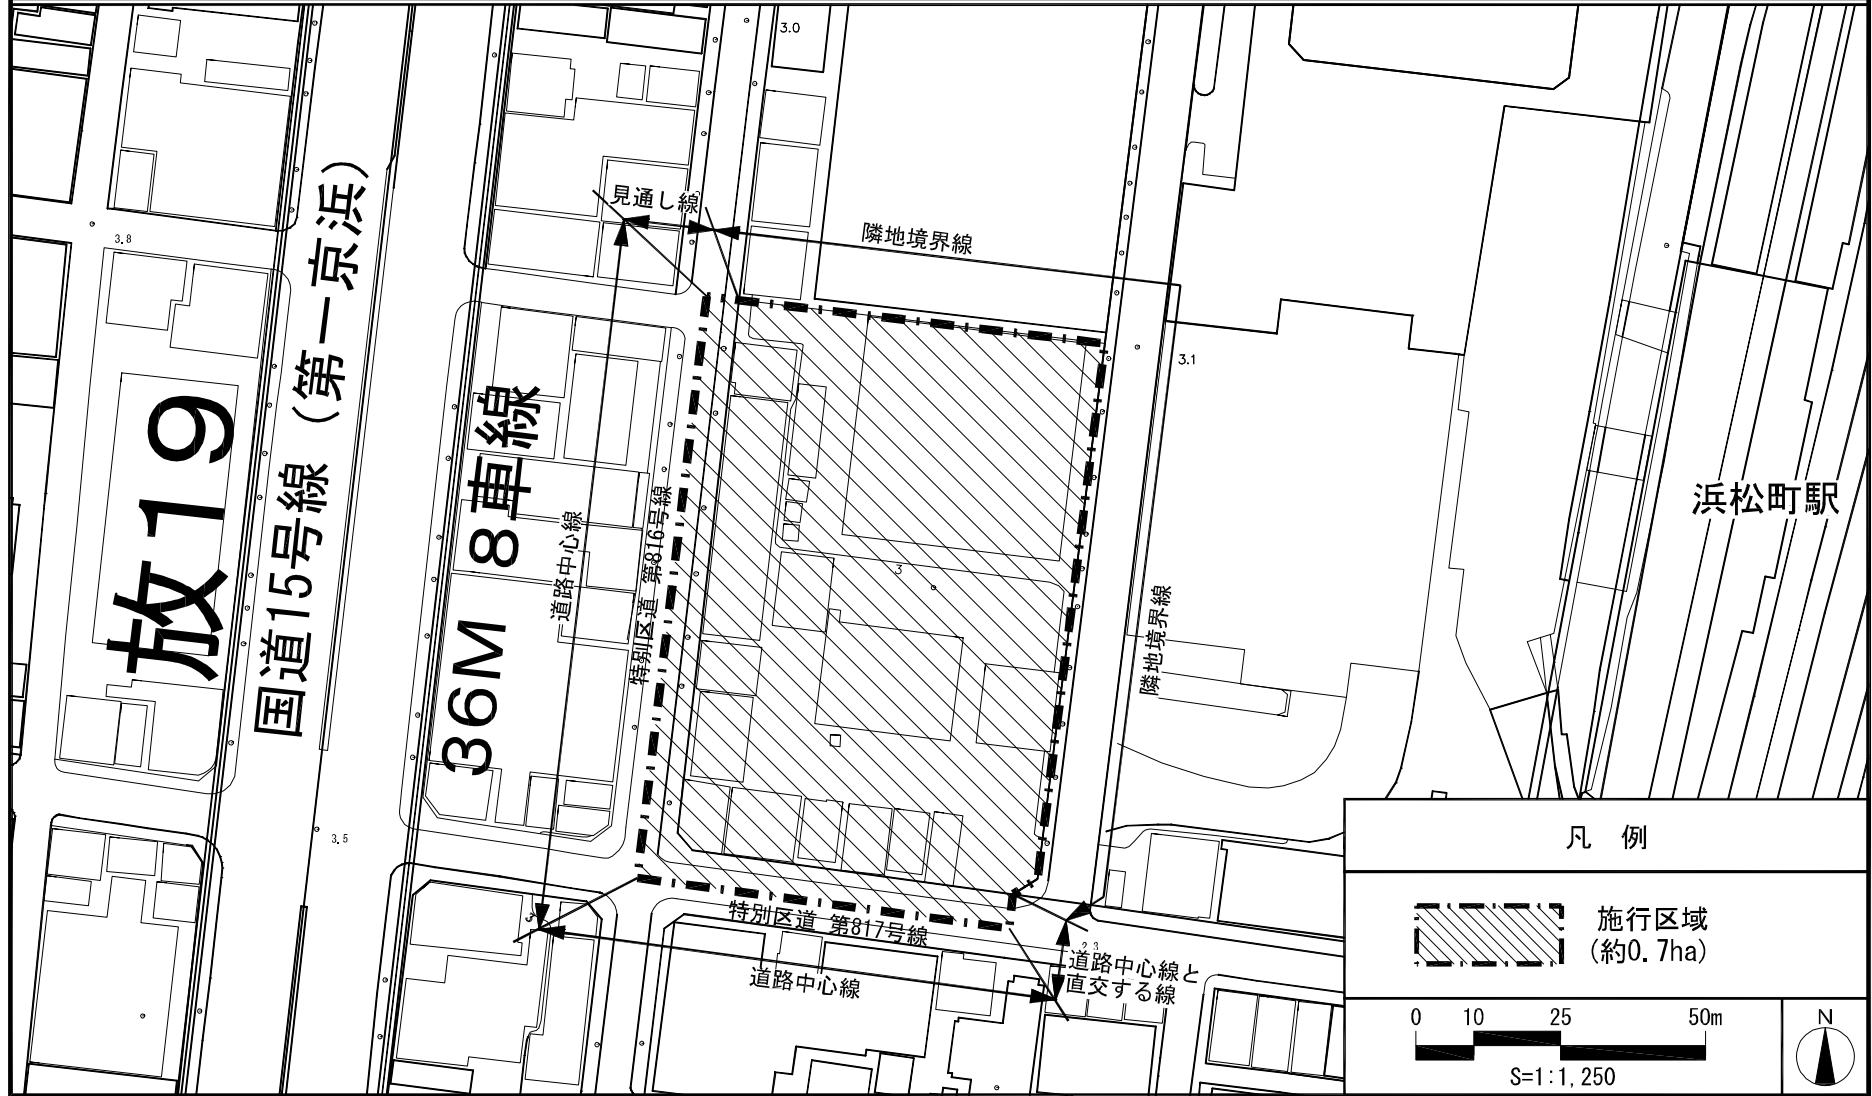

東京都市計画第一種市街地再開発事業
浜松町二丁目地区第一種市街地再開発事業

計画図1 (施行区域図)

[港区決定]

この地図は、東京都縮尺1/2,500地形図(平成27年度版)を使用したものである。(28都市基交測第47号・MMT利許第27039号-77) 無断複製を禁ずる。
(承認番号) 28都市基街都第109号、平成28年7月11日