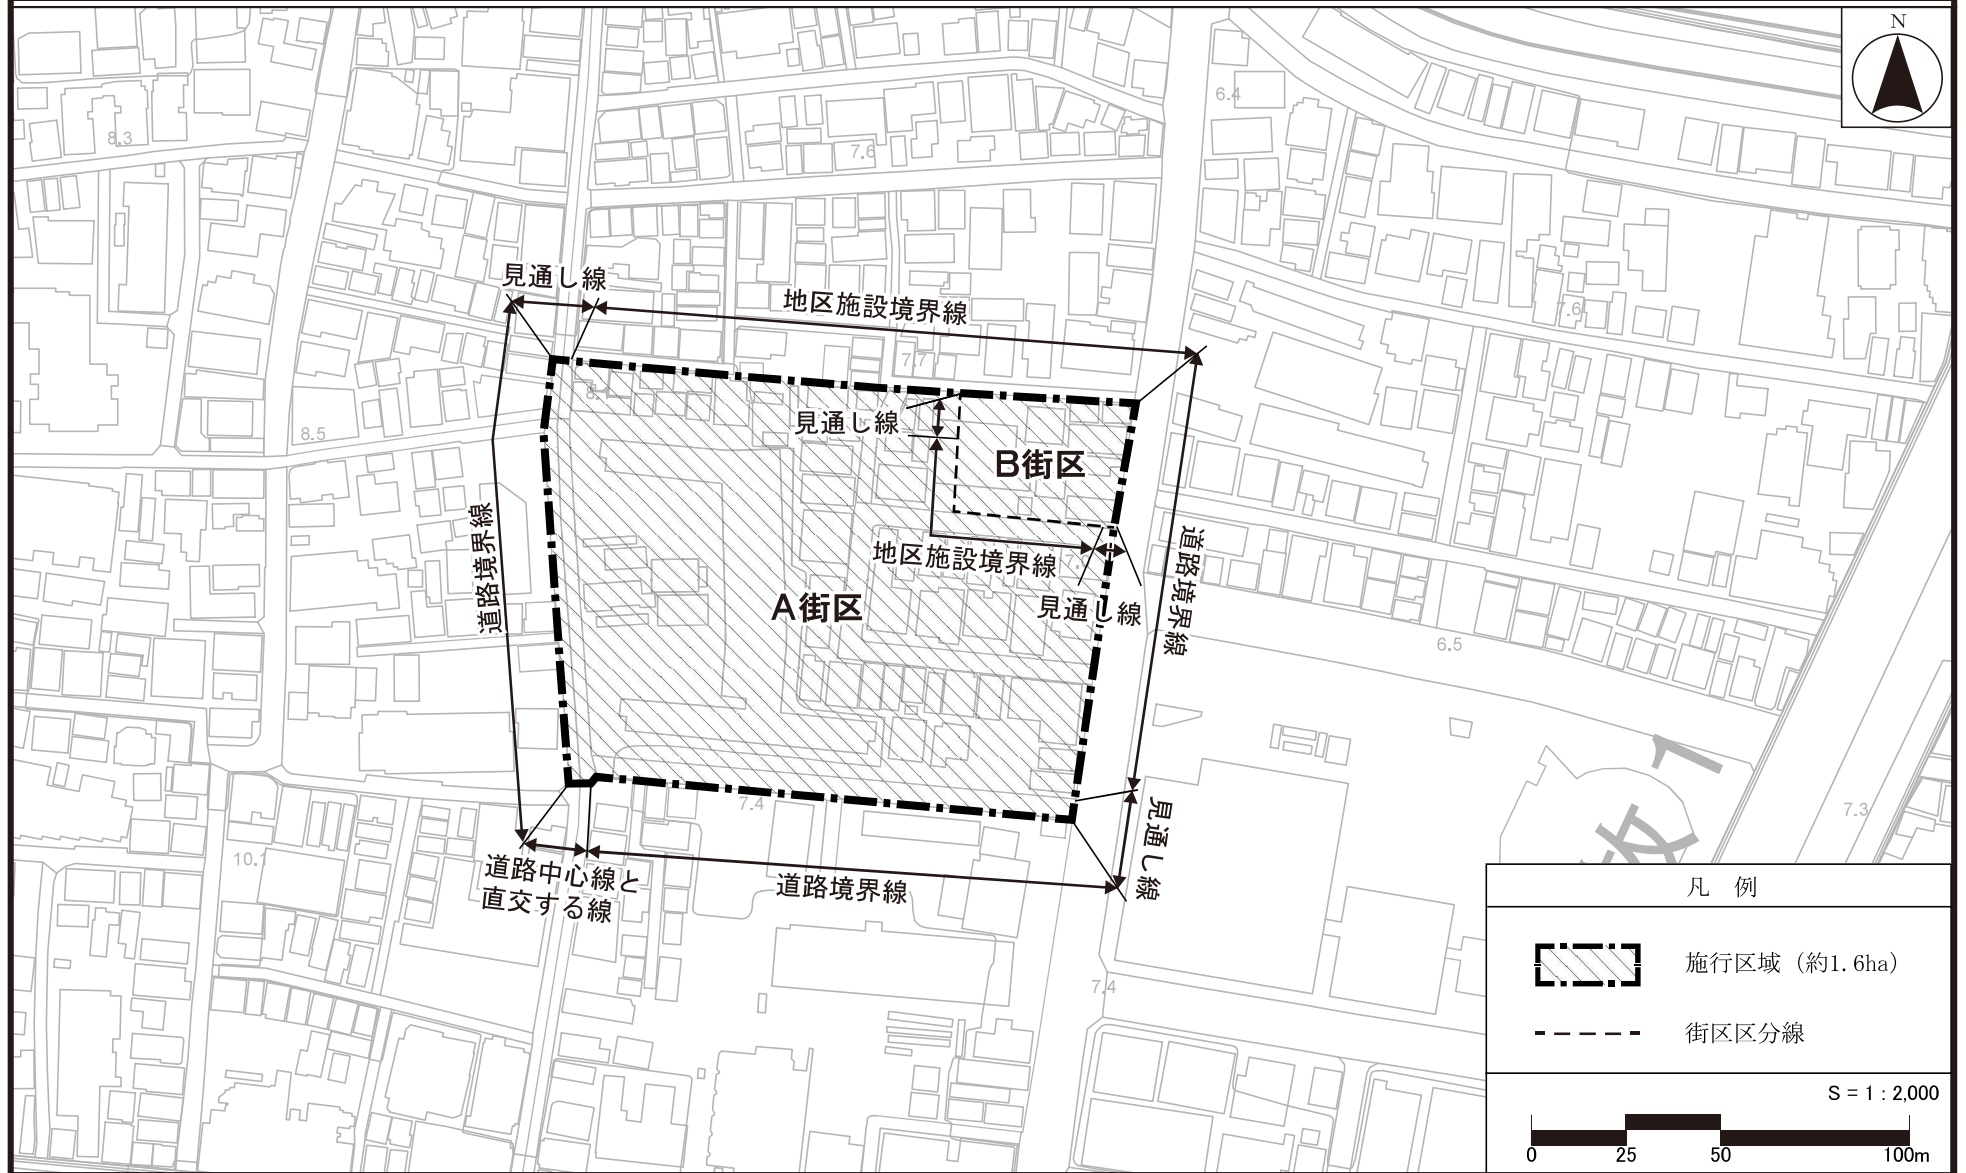

東京都市計画第一種市街地再開発事業  
白金一丁目西部中地区第一種市街地再開発事業 計画図1 (施行区域図)

[港区決定]

この地図は、東京都知事の承認を受けて、東京都縮尺2,500分の1地形図を利用して作成したものである。無断複製を禁ずる。  
(承認番号) 29都市基交著第46号・29都市基交測第32号 (承認番号) 29都市基街都第56号、平成29年6月9日