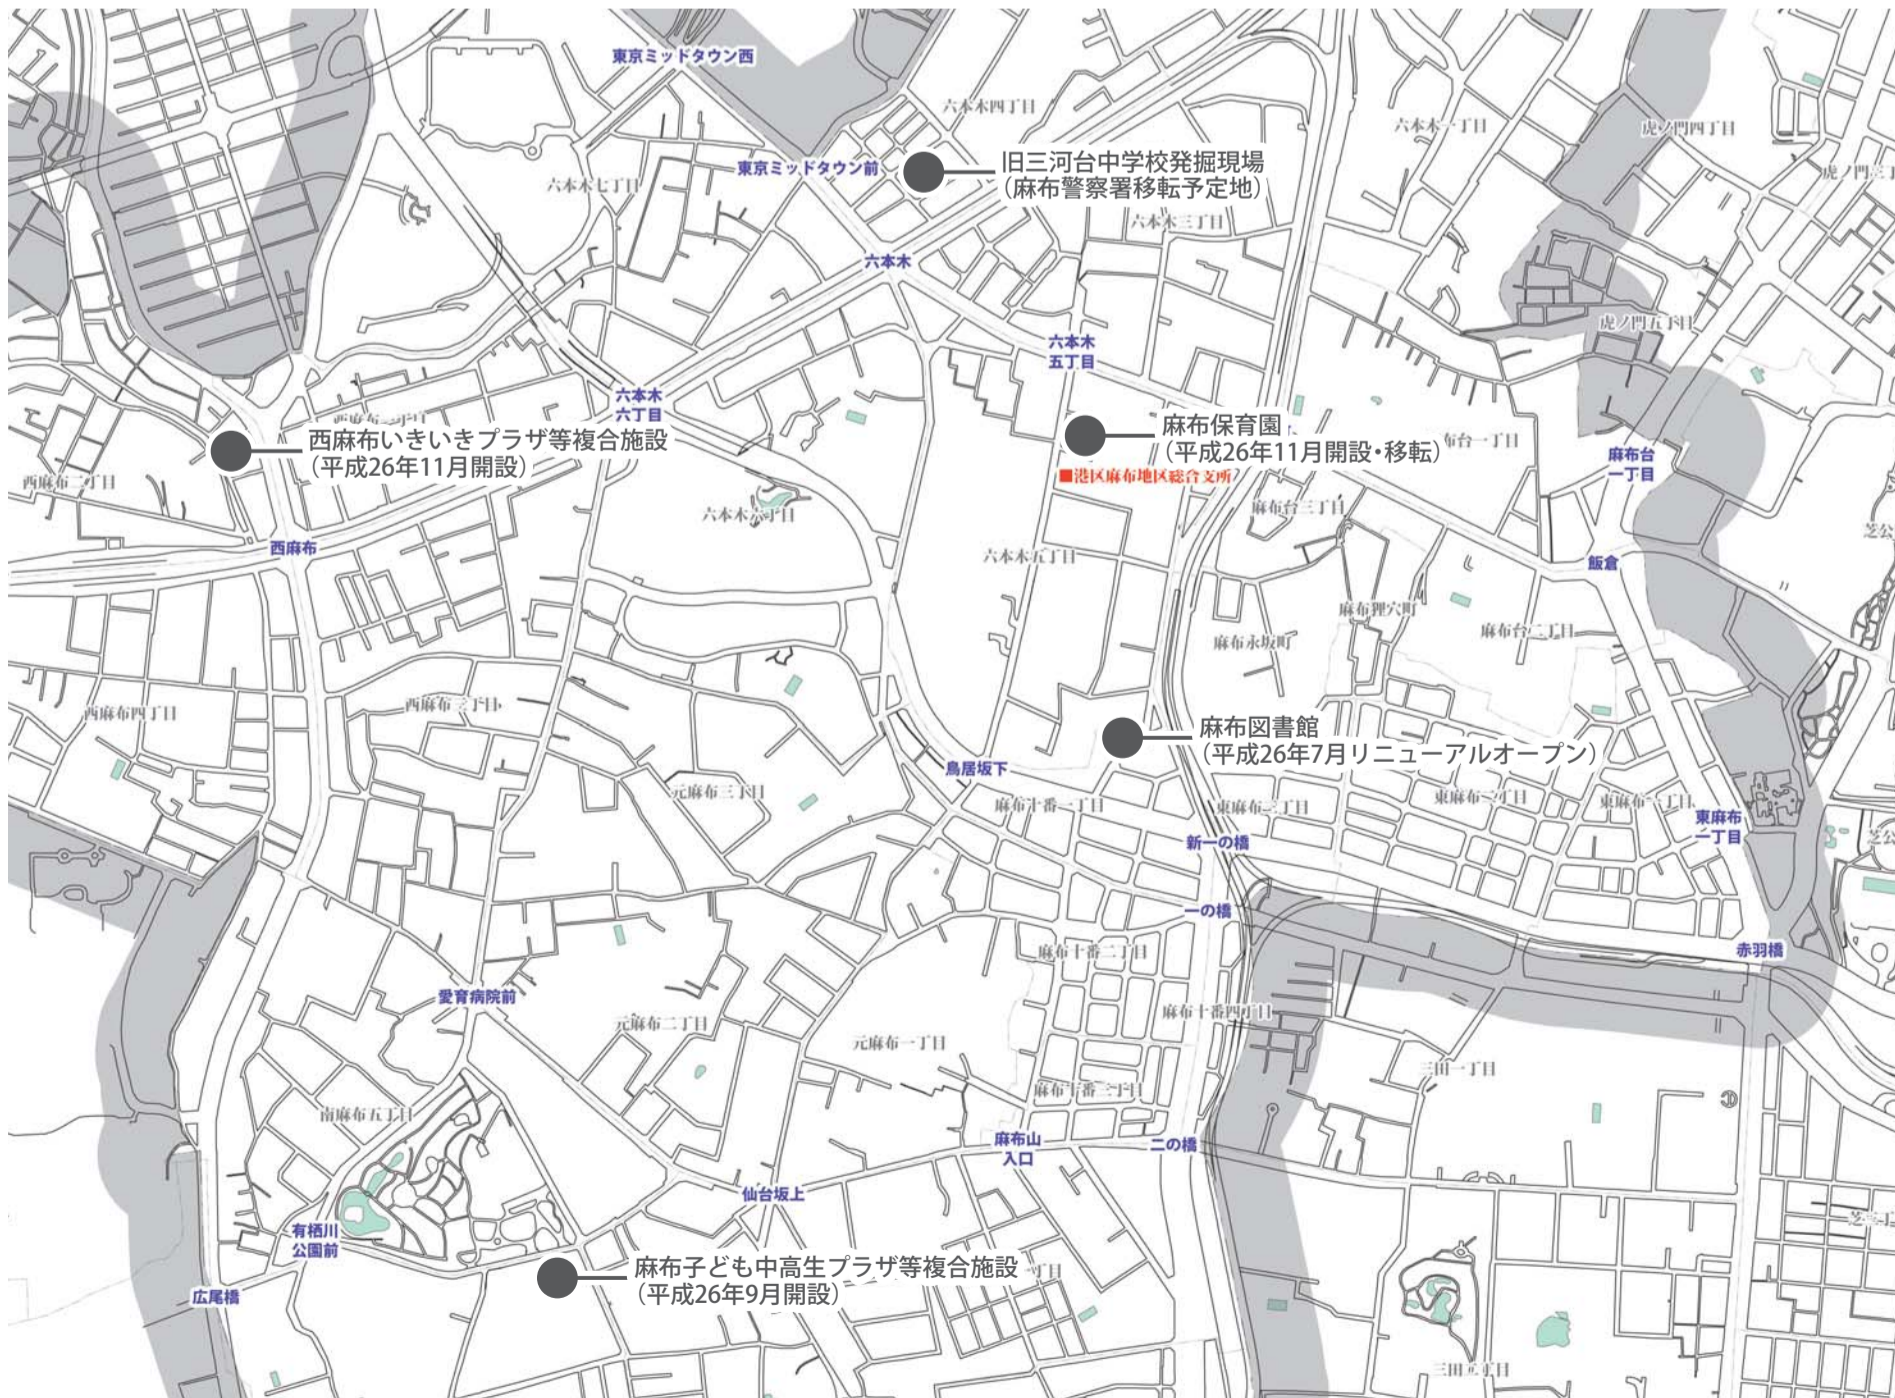

旧三河台中学校発掘現場

旧三河台中学校発掘現場

六本木安全安心憲章

旧三河台中学校発掘現場

東京六大学野球優勝パレード(西麻布)

このパネルに掲載されている写真について／撮影：平成26年(2014年)