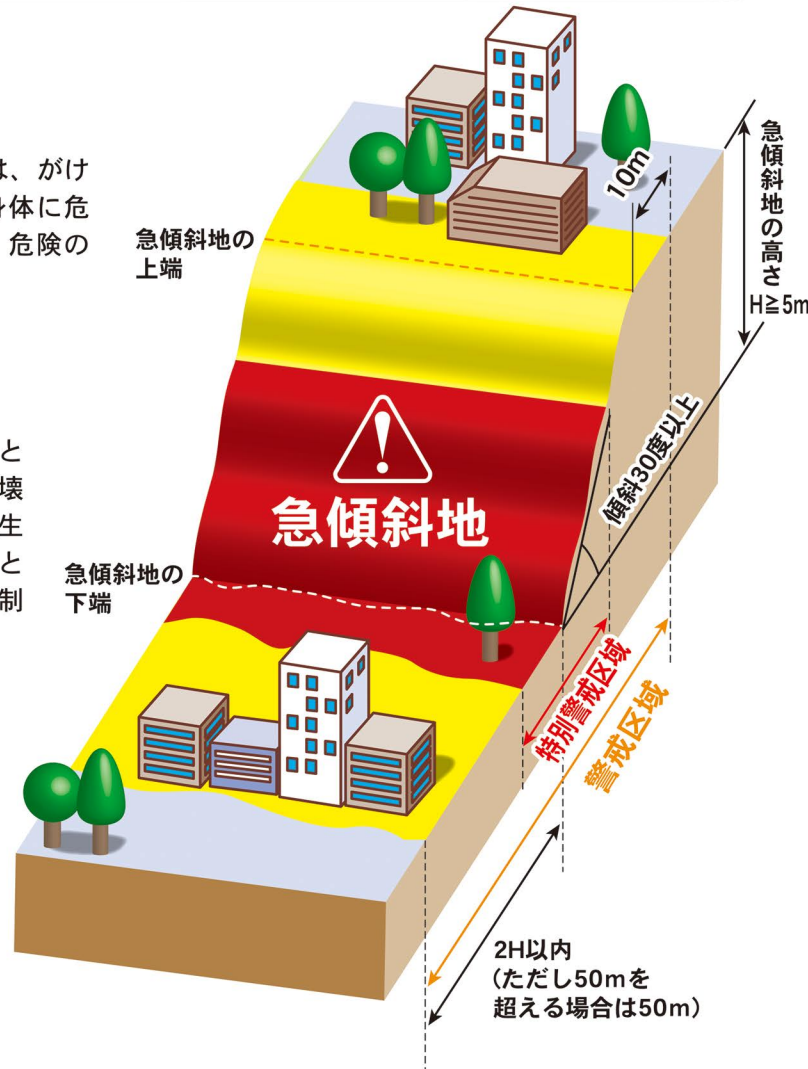

土砂災害を知る

土砂災害の発生原因となる自然現象には、「急傾斜地の崩壊」「土石流」「地滑り」の三種類があり、**港区内では「急傾斜地の崩壊」(がけ崩れ)が発生する恐れがあります。**

土砂災害の恐れがある場所

■土砂災害警戒区域 (イエローゾーン)

土砂災害警戒区域(通称「イエローゾーン」とは、がけ崩れ等が発生した場合に、住民等の生命又は身体に危害が生ずるおそれがあると認められる区域で、危険の周知、警戒避難体制の整備が行われます。

■土砂災害特別警戒区域 (レッドゾーン)

土砂災害特別警戒区域(通称「レッドゾーン」とは、がけ崩れ等が発生した場合に、建築物に損壊が生じ、住民等の生命又は身体に著しい危害が生ずるおそれがあると認められる区域で、下記のとおり、一定の開発行為の制限や建築物の構造規制などがあります。

特別警戒区域では以下のような規定も設けられています。

- 特定開発行為に対する許可制
住宅地分譲や要配慮者関連施設の建築のための行為は、基準に従ったものに限って許可されます。
- 建築物の構造規制
居室を有する建築物は、建築基準法に定められた、作用すると想定される衝撃等に対して建築物の構造が安全であるかどうか建築確認がされます。
- 建築物の移転等の勧告
著しい損壊が生じるおそれのある建築物の所有者等に対し、移転等の勧告がされる場合があります。

土砂災害や大雨に関する情報

■土砂災害警戒情報

土砂災害警戒情報は、過去に発生した土砂災害をくまなく調査した上で基準を設定し、避難にかかる時間を考慮して東京都と気象庁が共同で発表しています。この基準に到達したときには、土砂災害がすでに発生しているもおかしくない状況となります。土砂災害警戒区域等にお住まいの方は、周囲の状況や雨の降り方にも留意し、危険を感じたら躊躇することなく自主避難をお願いします。

気象庁ホームページ
(気象警報・注意報)

土砂災害に備える

土砂災害における注意

●こんな場所には特に注意！

昔の地形がそのまま残る場所は特に注意しましょう。

斜面の一部が飛び出ている

斜面に浮いているような石がある

斜面から水がわきでている

斜面に割れ目がある