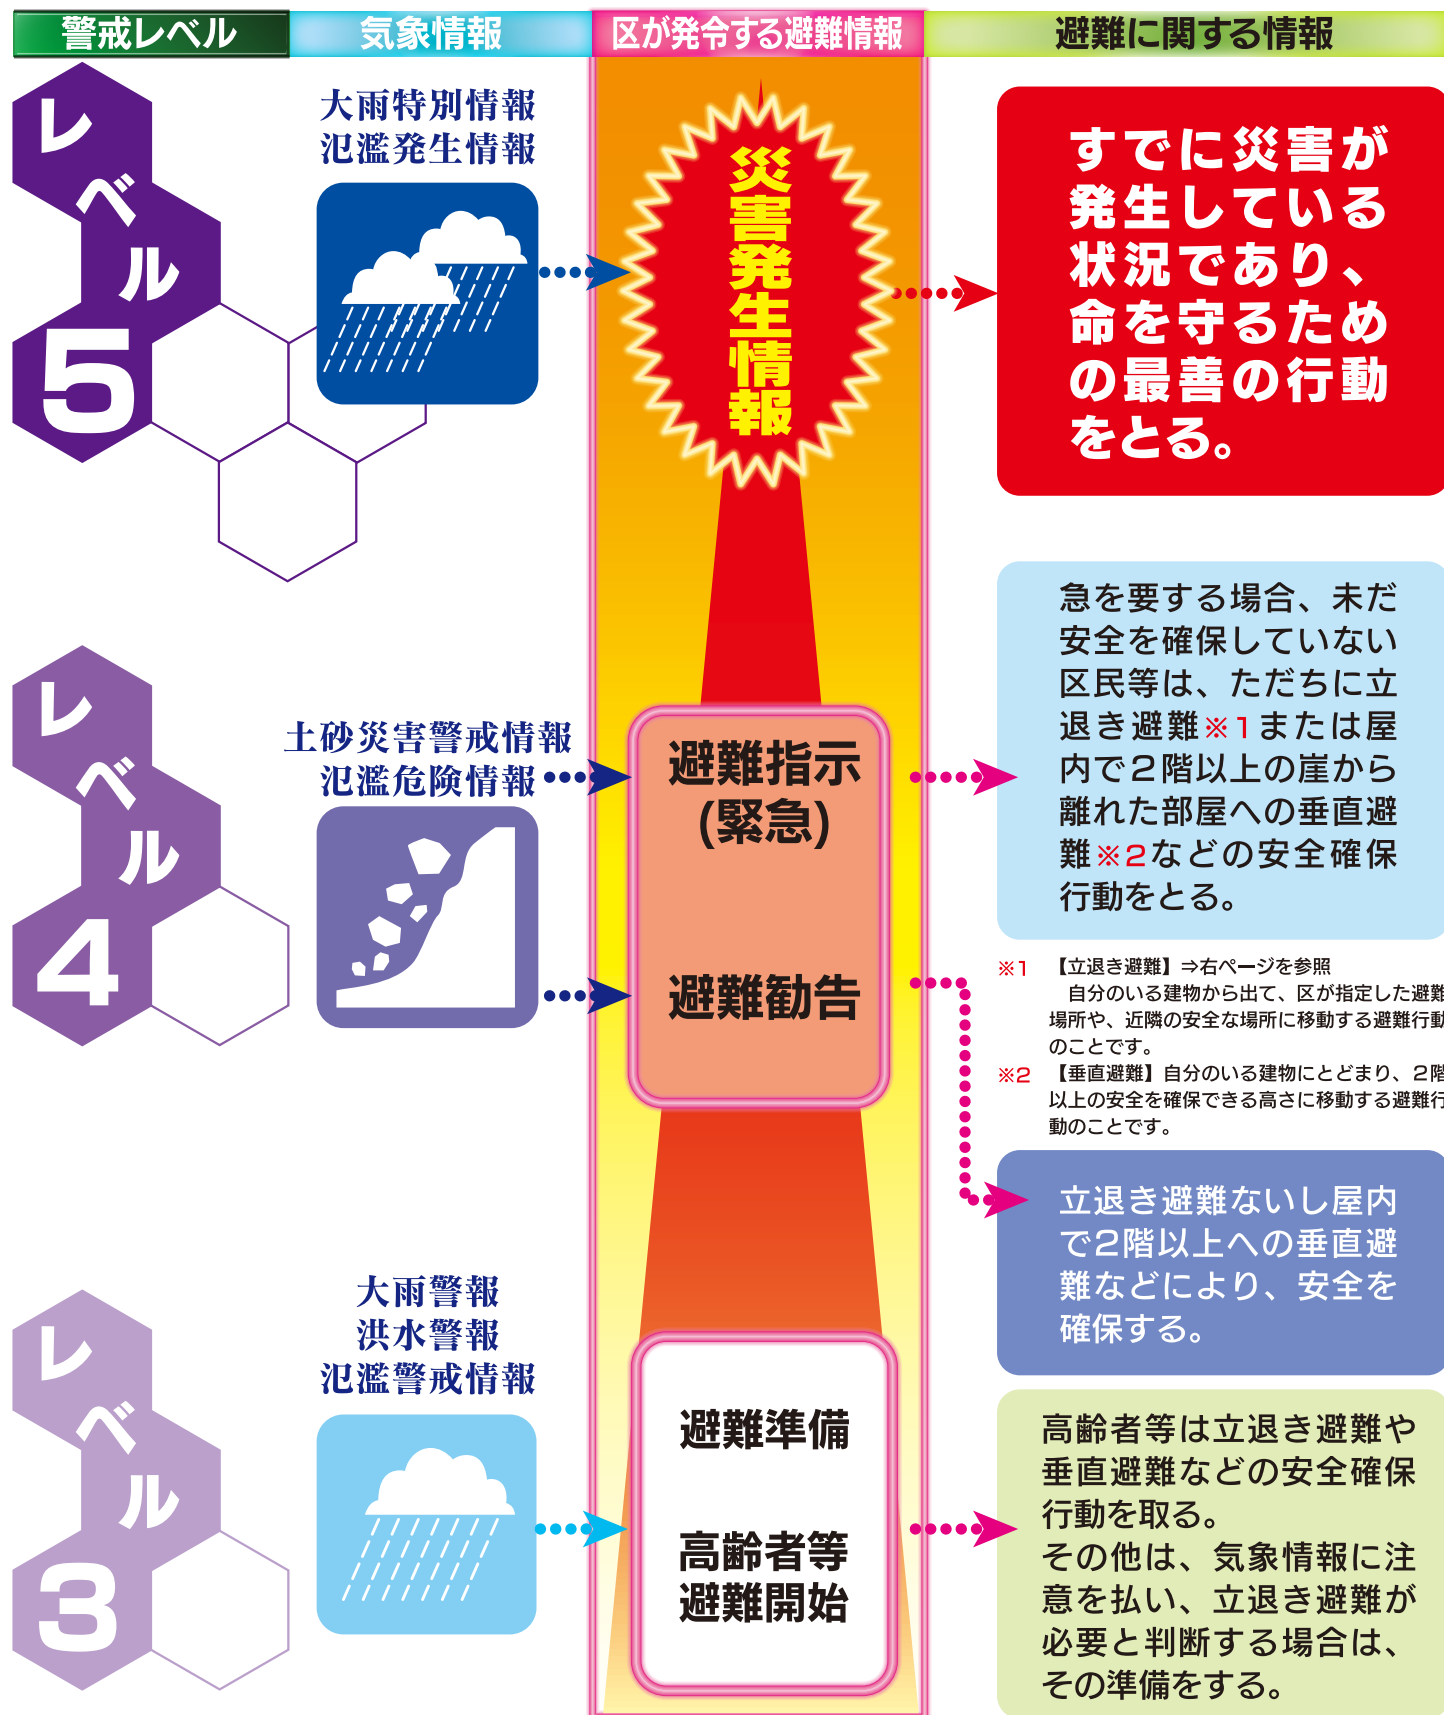

土砂災害から避難する

土砂災害に関する気象情報と避難

レベル1・2に関しては気象庁が発令します。

立退き避難について