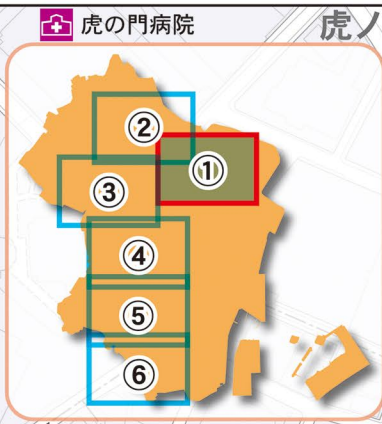

① 芝地区

凡例

	消防関係施設		土砂災害警戒区域 (イエローゾーン)
	警察関係施設		土砂災害特別警戒区域 (レッドゾーン)
	防災行政無線放送塔		
	病院		

※詳細についてはP2「土砂災害を知る」参照

区民避難所

施設名	住所
御成門小学校	芝公園3-2-4
御成門中学校	西新橋3-25-30
生涯学習センター	新橋3-16-3
エコプラザ	浜松町1-13-1
福祉プラザさくら川	新橋6-19-2
神明子ども中高生プラザ・神明いきいきプラザ	浜松町1-6-7
麻布小学校	麻布台1-5-15
旧飯倉小学校	東麻布2-1-1
虎ノ門いきいきプラザ	虎ノ門1-21-10

- 港区全体図
- 土砂災害を知る
- 土砂災害に備える
- 土砂災害から避難する
- 立退き避難について
- ① 芝地区
- ② 麻布・赤坂地区1
- ③ 麻布・赤坂地区2
- ④ 麻布地区
- ⑤ 芝高輪地区
- ⑥ 高輪地区