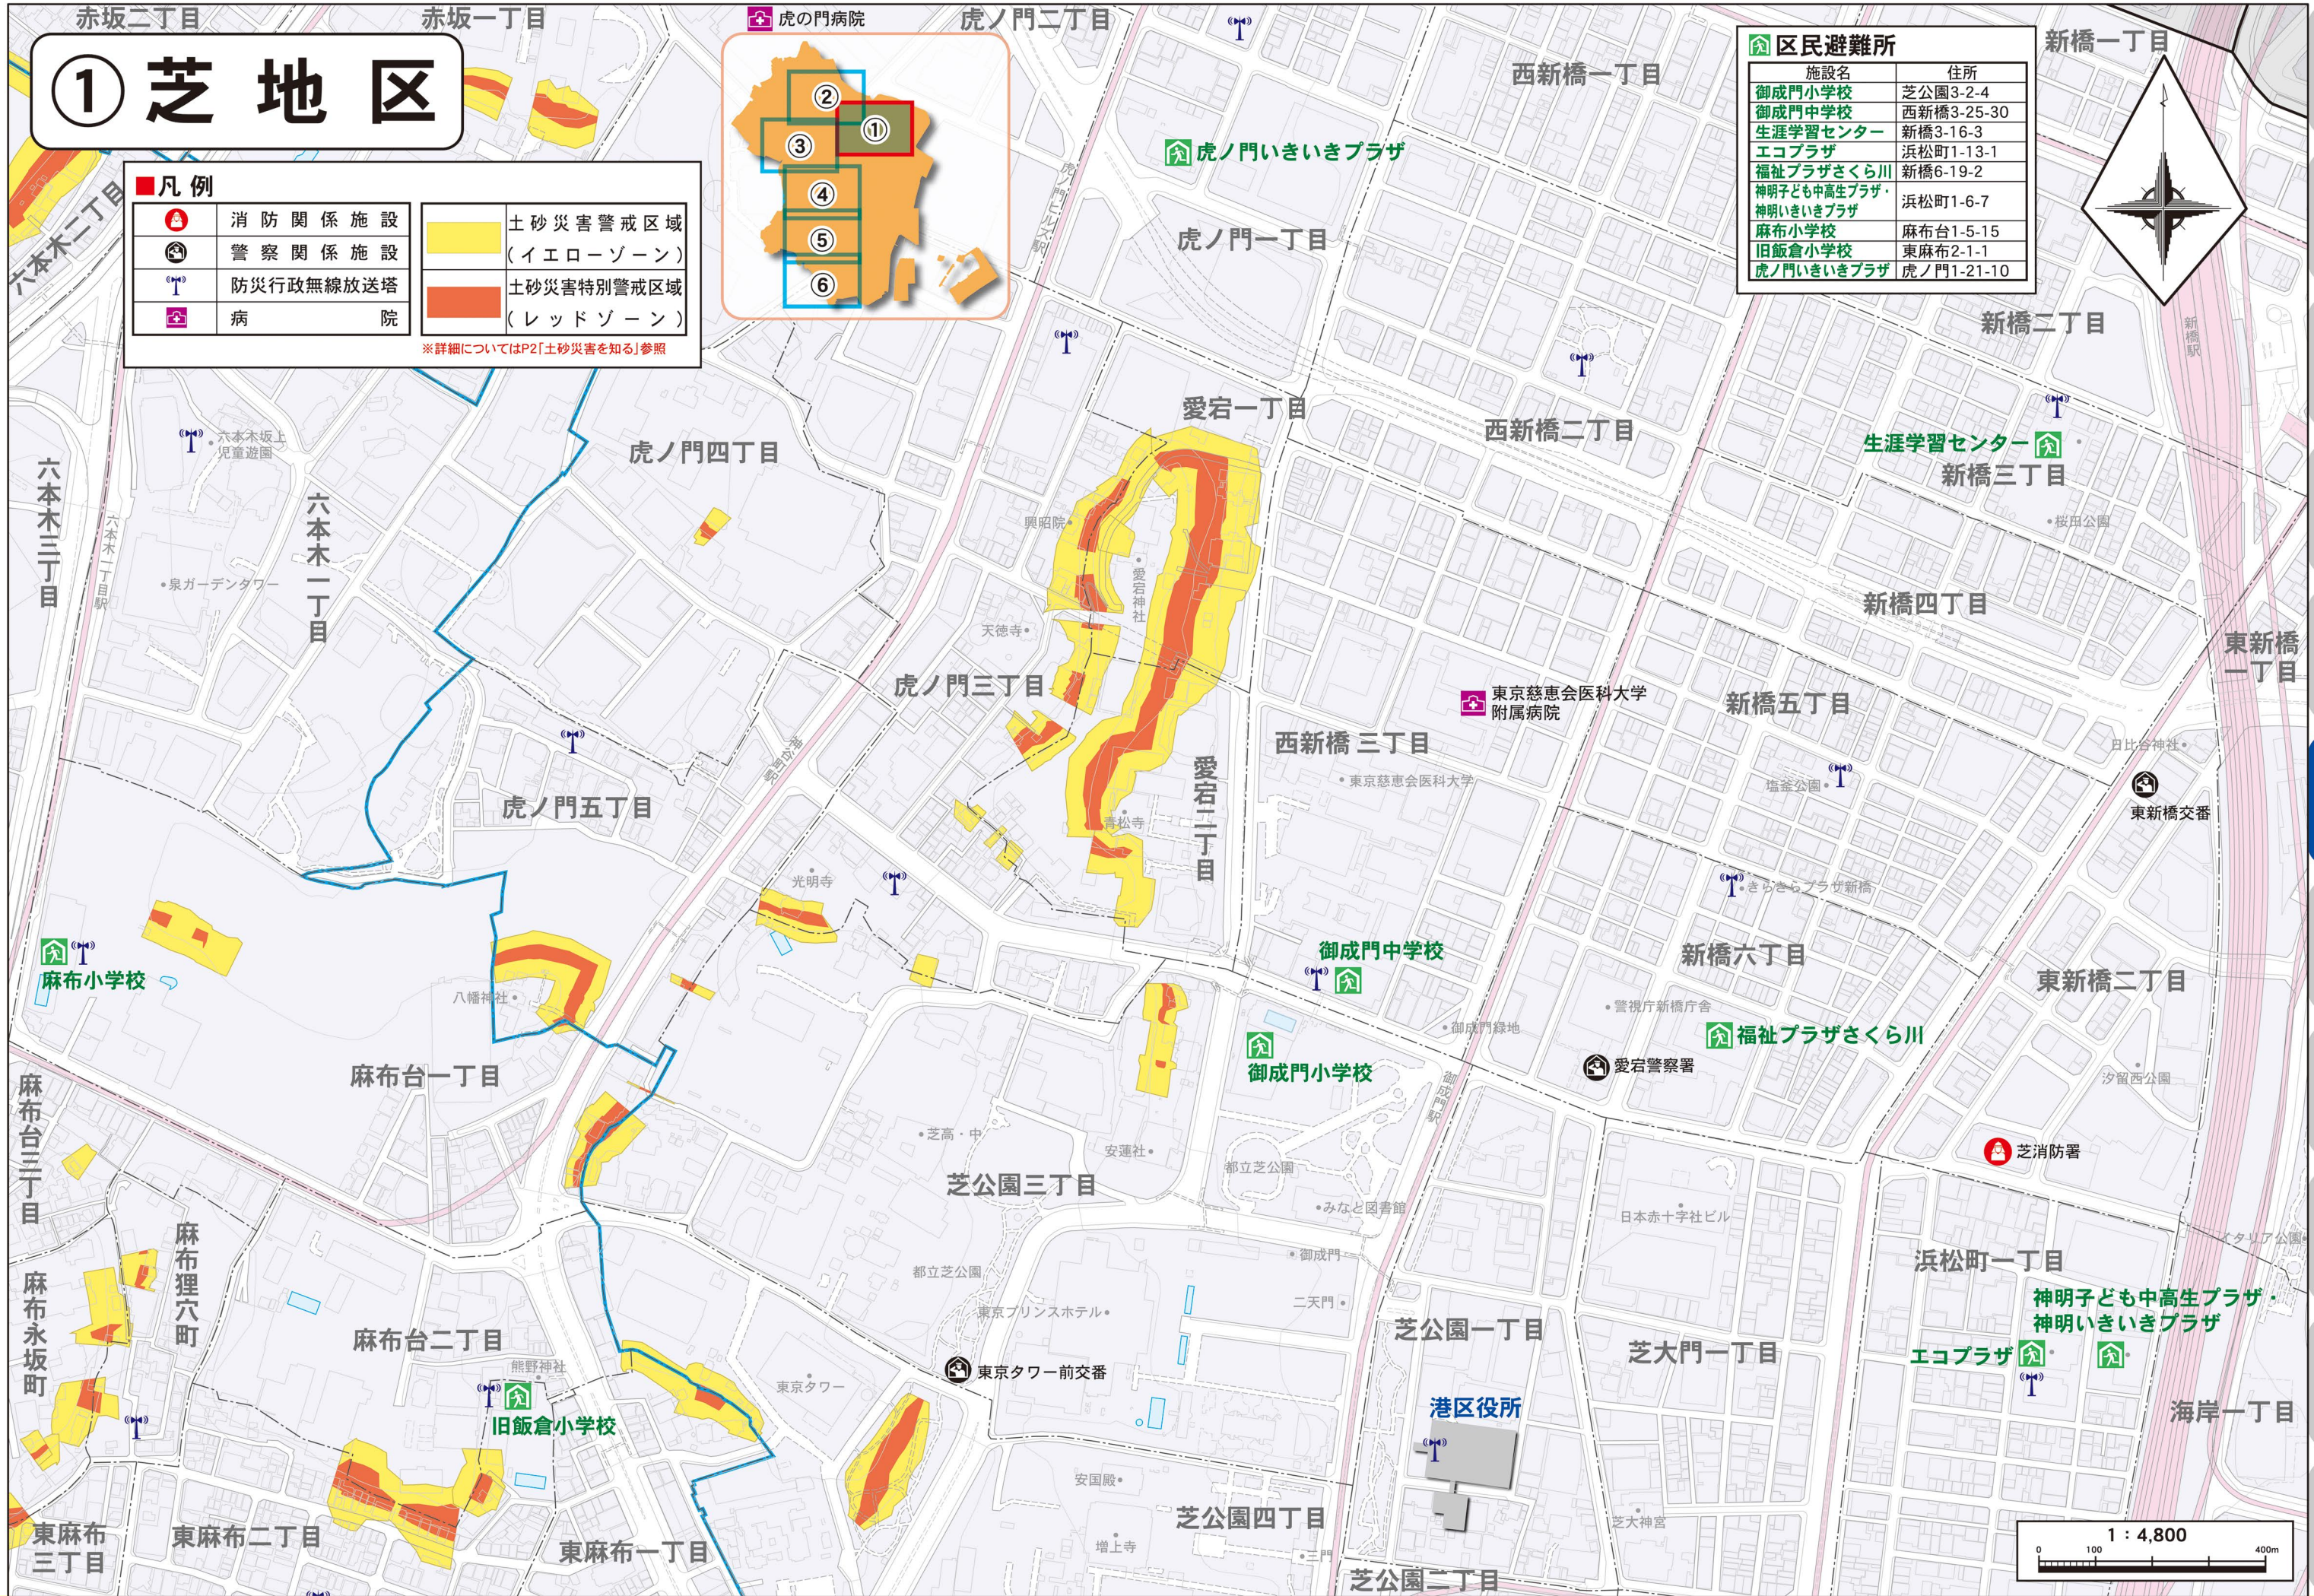

① 芝地区

凡例

	消防関係施設		土砂災害警戒区域 (イエローゾーン)
	警察関係施設		土砂災害特別警戒区域 (レッドゾーン)
	防災行政無線放送塔		
	病院		

※詳細についてはP2「土砂災害を知る」参照

区民避難所

施設名	住所
御成門小学校	芝公園3-2-4
御成門中学校	西新橋3-25-30
生涯学習センター	新橋3-16-3
エコプラザ	浜松町1-13-1
福祉プラザさくら川	新橋6-19-2
神明子ども中高生プラザ・神明いきいきプラザ	浜松町1-6-7
麻布小学校	麻布台1-5-15
旧飯倉小学校	東麻布2-1-1
虎ノ門いきいきプラザ	虎ノ門1-21-10

- 港区全体図
- 土砂災害を知る
- 土砂災害に備える
- 土砂災害から避難する
- 立退き避難について
- ① 芝地区
- ② 麻布・赤坂地区1
- ③ 麻布・赤坂地区2
- ④ 麻布地区
- ⑤ 芝高輪地区
- ⑥ 高輪地区