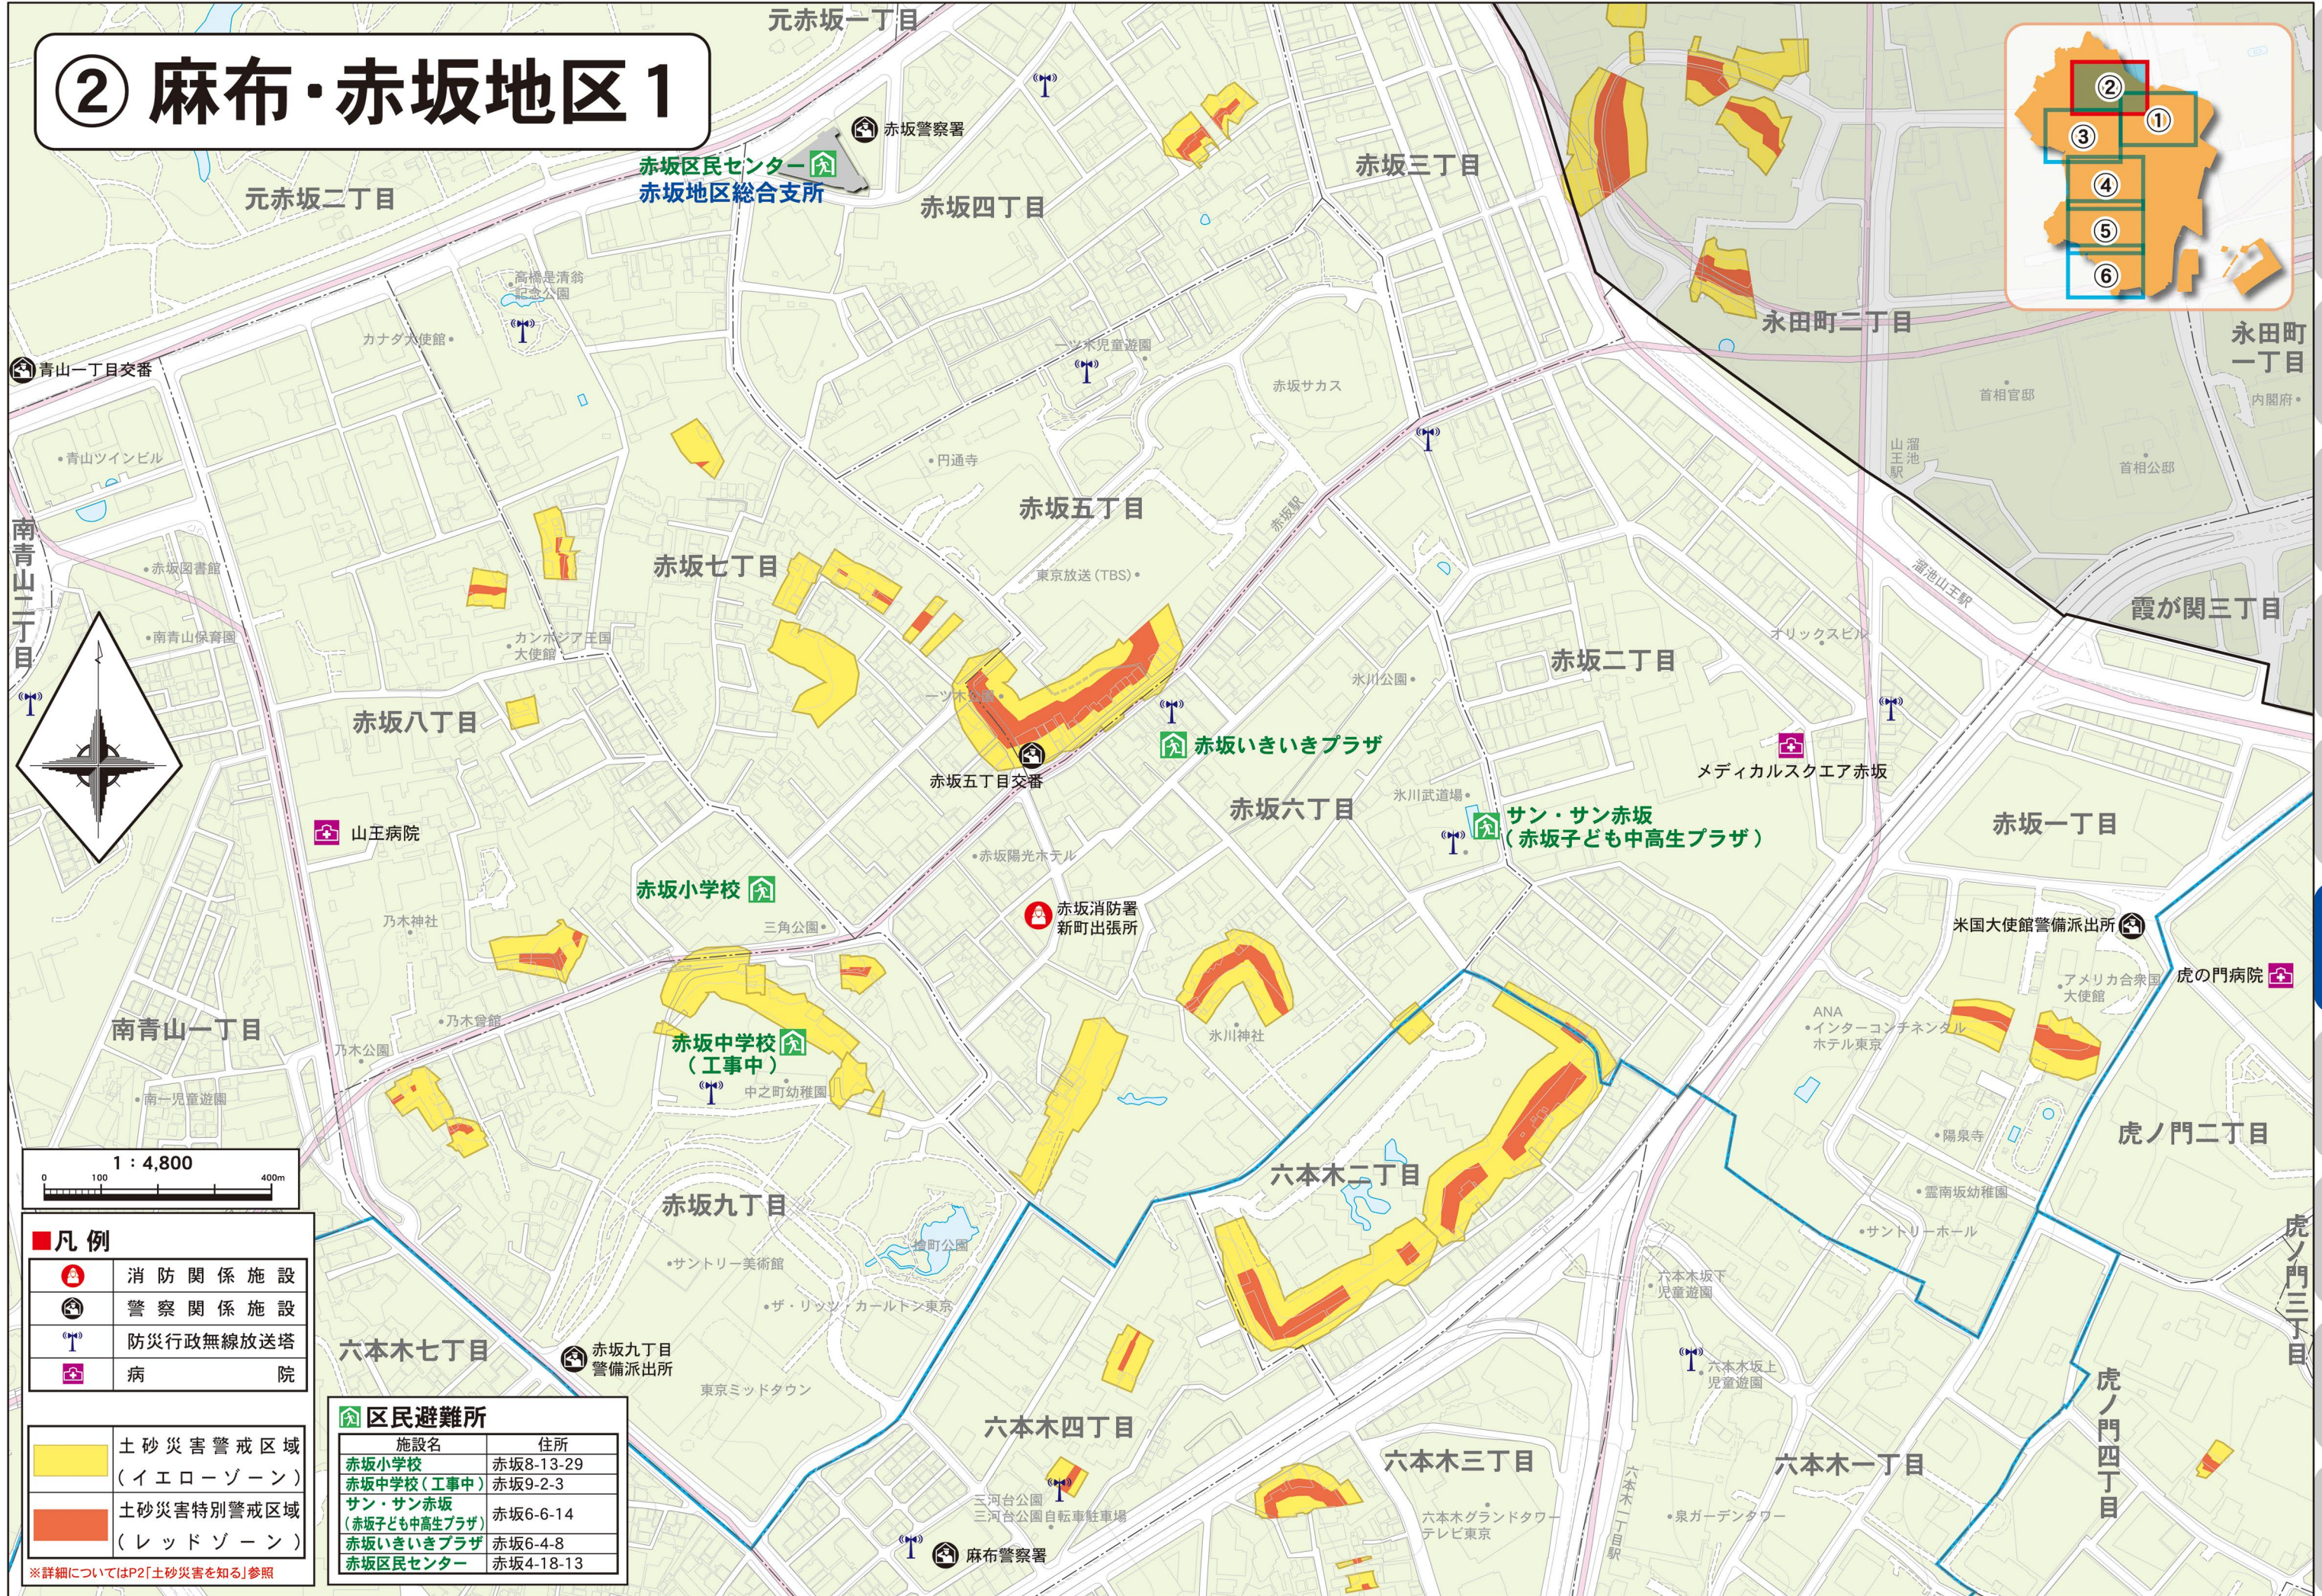

② 麻布・赤坂地区 1

凡例

	消防関係施設
	警察関係施設
	防災行政無線放送塔
	病院

区民避難所

施設名	住所
赤坂小学校	赤坂8-13-29
赤坂中学校(工事中)	赤坂9-2-3
サン・サン赤坂(赤坂子ども中高生プラザ)	赤坂6-6-14
赤坂いきいきプラザ	赤坂6-4-8
赤坂区民センター	赤坂4-18-13

※詳細についてはP2「土砂災害を知る」参照

港区全体図
土砂災害を知る
土砂災害に備える
土砂災害から避難する
立退き避難について
①芝地区
②麻布・赤坂地区1
③麻布赤坂地区2
④麻布地区
⑤高輪地区
⑥高輪地区