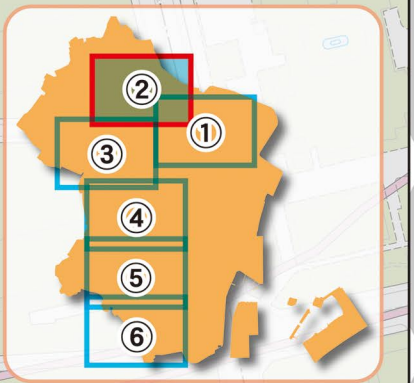

② 麻布・赤坂地区 1

凡例

	消防関係施設
	警察関係施設
	防災行政無線放送塔
	病院

区民避難所

施設名	住所
赤坂小学校	赤坂8-13-29
赤坂中学校(工事中)	赤坂9-2-3
サン・サン赤坂(赤坂子ども中高生プラザ)	赤坂6-6-14
赤坂いきいきプラザ	赤坂6-4-8
赤坂区民センター	赤坂4-18-13

※詳細についてはP2「土砂災害を知る」参照

港区全体図
土砂災害を知る
土砂災害に備える
土砂災害から避難する
立退き避難について
①芝地区
②麻布・赤坂地区1
③麻布赤坂地区2
④麻布地区
⑤高輪地区
⑥高輪地区