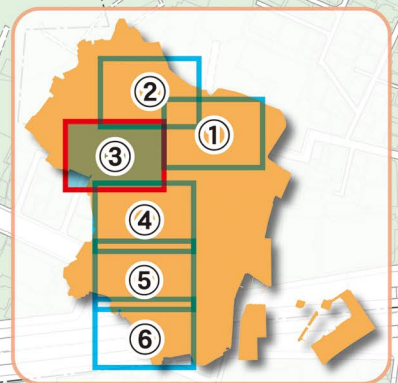

③ 麻布・赤坂地区2

区民避難所	
施設名	住所
弁小学校	西麻布3-11-16
南山小学校	元麻布3-8-15
六本木中学校	六本木6-8-16
高陵中学校	西麻布4-14-8
麻布区民センター	六本木5-16-45
西麻布いきいきプラザ	西麻布2-13-3

凡例			
	消防関係施設		土砂災害警戒区域 (イエローゾーン)
	警察関係施設		土砂災害特別警戒区域 (レッドゾーン)
	防災行政無線放送塔		
	病院		