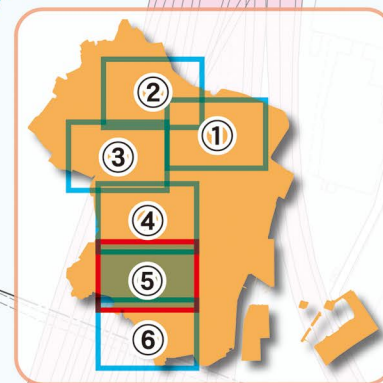

# ⑤ 芝・高輪地区

区民避難所	
施設名	住所
御田小学校	三田4-11-38
高輪区民センター	高輪1-16-25
高松中学校	高輪1-16-25
高輪子ども中高生プラザ	高輪1-4-35
高輪台小学校	高輪2-8-24
高輪いきいきプラザ	高輪3-18-15
旧三光小学校	白金3-18-2
白金小学校	白金台1-4-26
白金台いきいきプラザ	白金台4-8-5
旧神応小学校	白金6-9-5

凡例			
	消防関係施設		土砂災害警戒区域 (イエローゾーン)
	警察関係施設		土砂災害特別警戒区域 (レッドゾーン)
	防災行政無線放送塔		
	病院		

港区全体図  
土砂災害を知る  
土砂災害に備える  
土砂災害から避難する  
立退き避難について  
①芝地区  
②麻布赤坂地区1  
③麻布赤坂地区2  
④麻布地区  
⑤芝・高輪地区  
⑥高輪地区