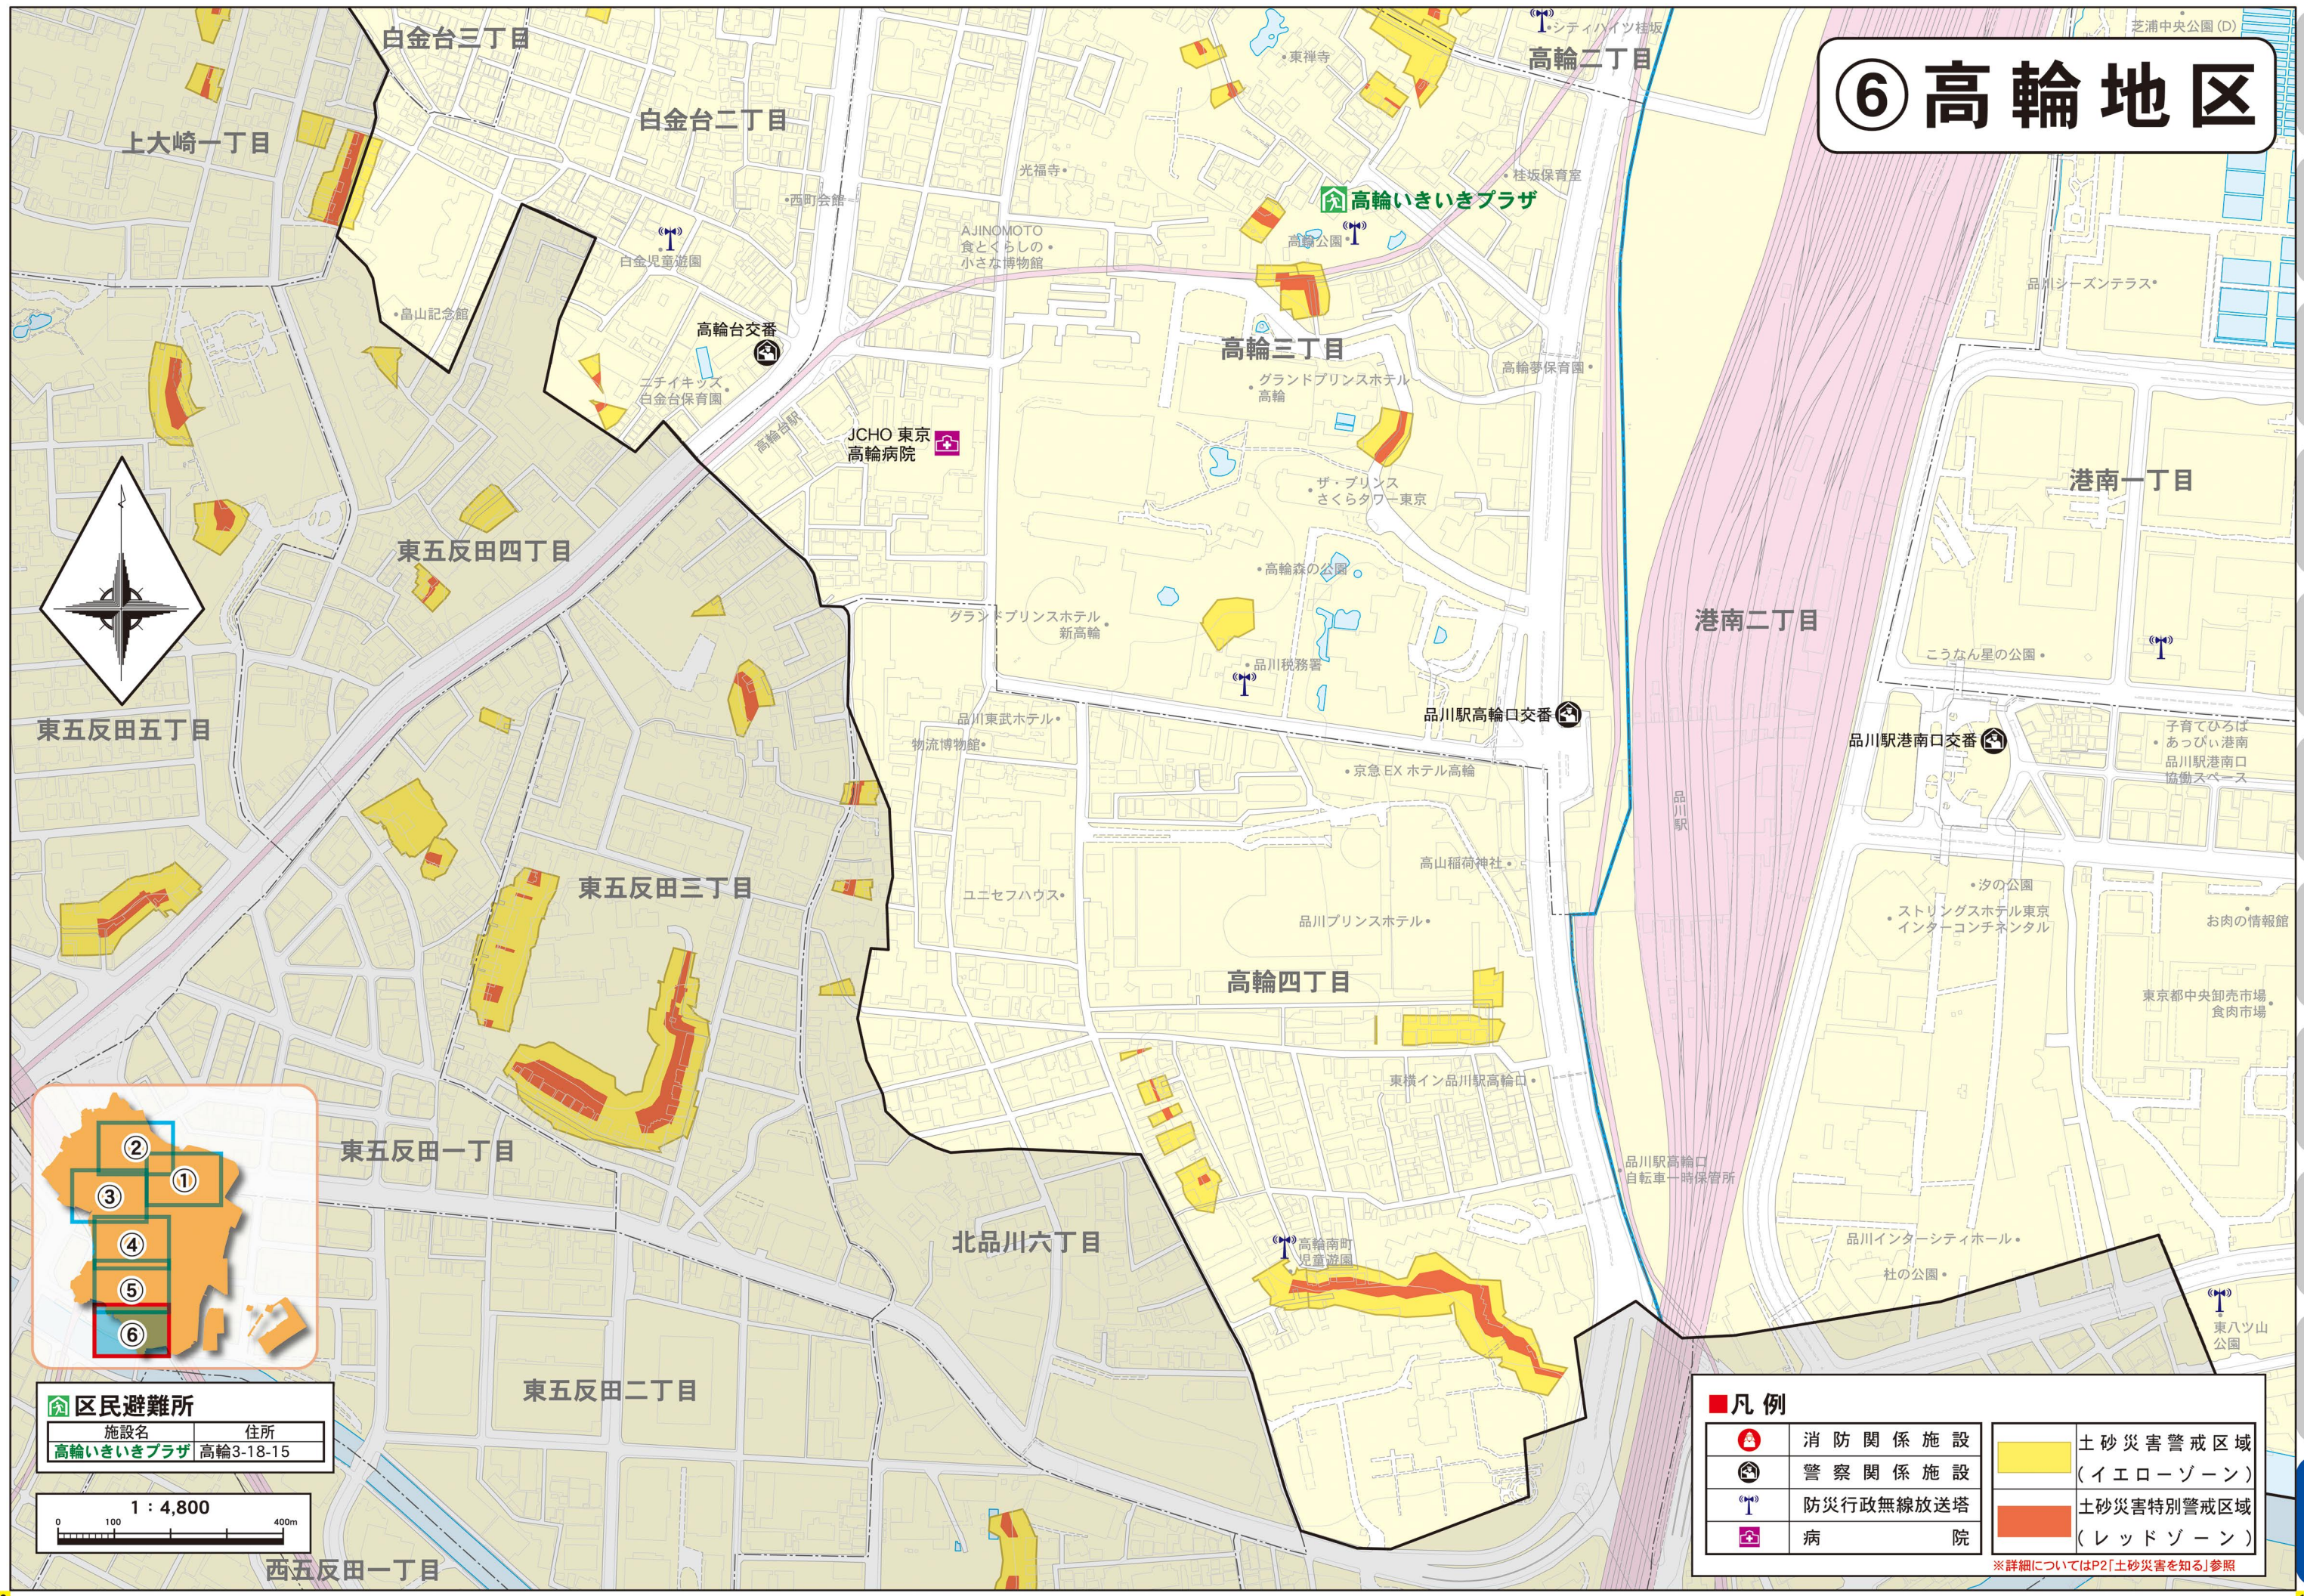

⑥ 高輪地区

区民避難所	
施設名	住所
高輪いきいきプラザ	高輪3-18-15

凡例			
	消防関係施設		土砂災害警戒区域 (イエローゾーン)
	警察関係施設		土砂災害特別警戒区域 (レッドゾーン)
	防災行政無線放送塔		
	病院		

※詳細についてはP2「土砂災害を知る」参照

- 港区全体図
- 土砂災害を知る
- 土砂災害に備える
- 土砂災害から避難する
- 立退き避難について
- ①芝地区
- ②麻布・赤坂地区1
- ③麻布・赤坂地区2
- ④麻布地区
- ⑤芝高輪地区
- ⑥高輪地区