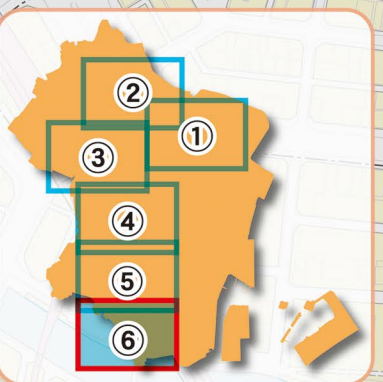

⑥ 高輪地区

区民避難所	
施設名	住所
高輪いきいきプラザ	高輪3-18-15

凡例			
	消防関係施設		土砂災害警戒区域 (イエローゾーン)
	警察関係施設		土砂災害特別警戒区域 (レッドゾーン)
	防災行政無線放送塔		
	病院		

※詳細についてはP2「土砂災害を知る」参照

- 港区全体図
- 土砂災害を知る
- 土砂災害に備える
- 土砂災害から避難する
- 立退き避難について
- ①芝地区
- ②麻布・赤坂地区1
- ③麻布・赤坂地区2
- ④麻布地区
- ⑤芝高輪地区
- ⑥高輪地区