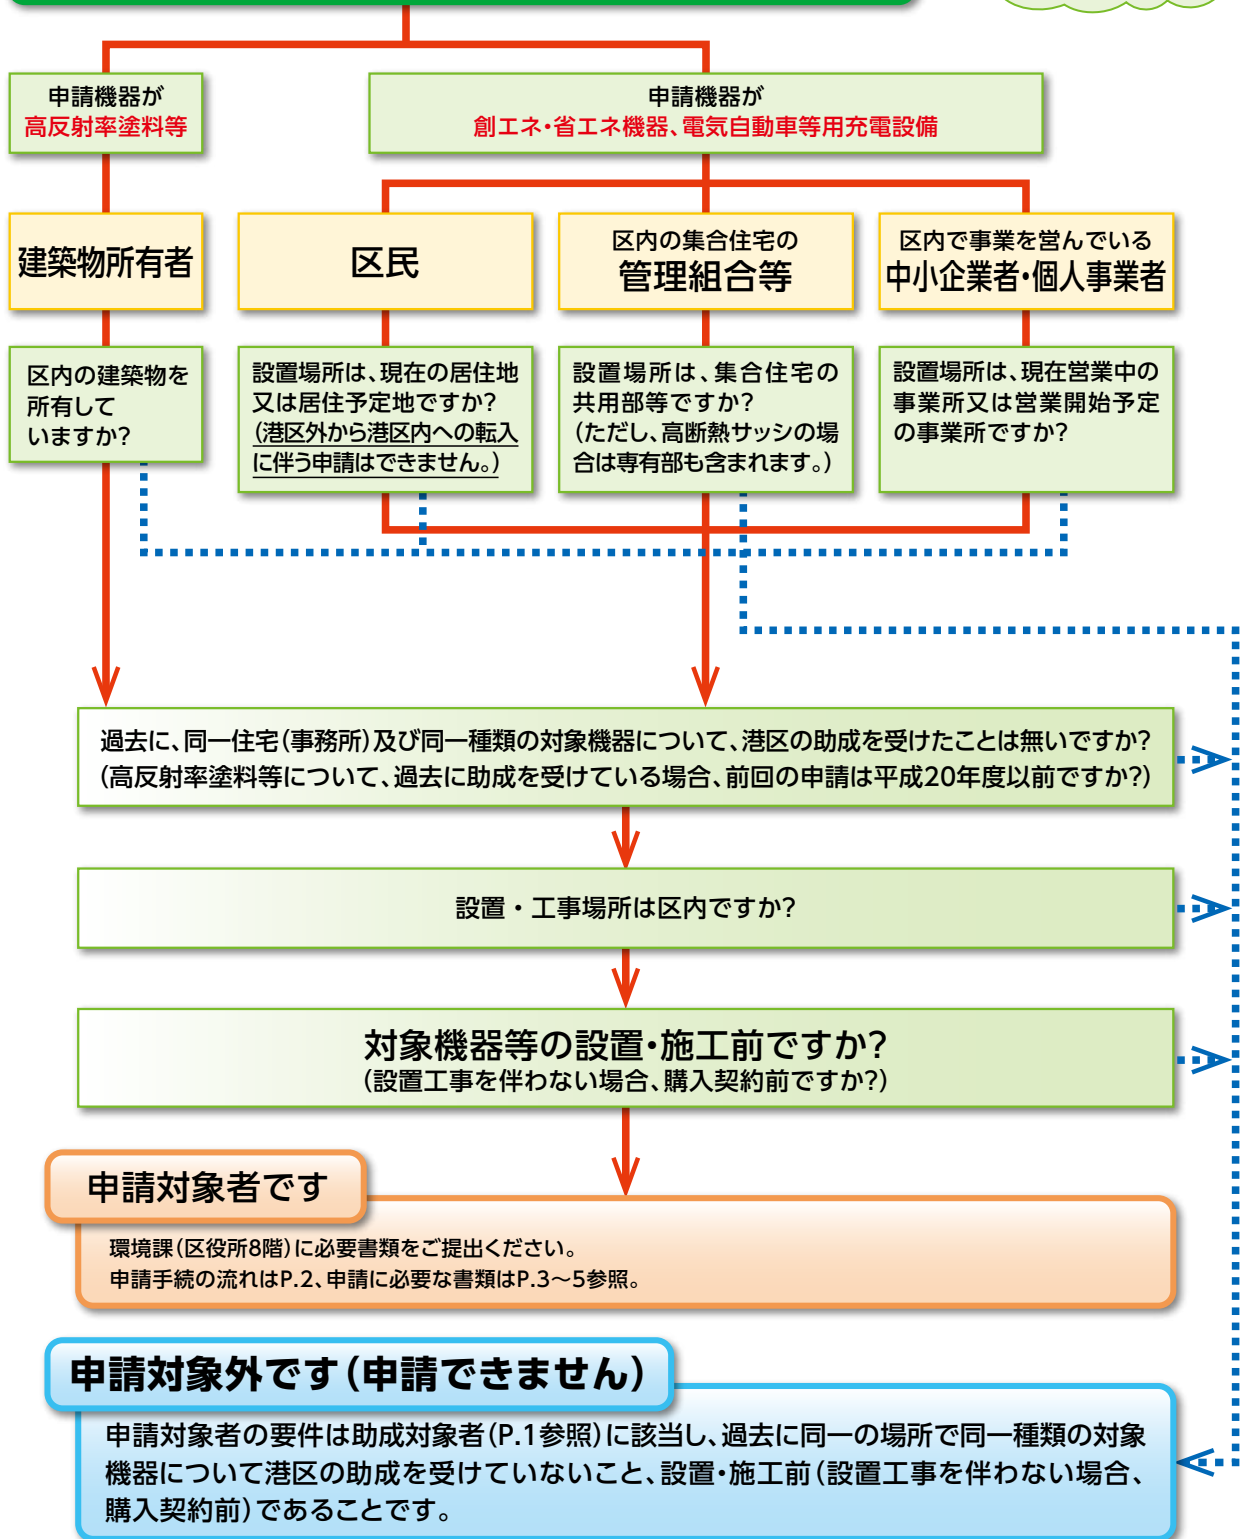

～申請する前に必ずご確認ください～

※助成金の交付申請は、必ず機器等の設置工事前に行ってください。

START あなたは次のうちどれに該当しますか？

→ はい
→ いいえ

- ・予算がなくなり次第終了です。お早めにご申請ください。
- ・虚偽その他不正に申請をされた場合や、暴力団の活動を助長し、又は暴力団の運営に資する目的で交付した助成金を使用したと認められる場合は、交付した助成金を返還していただきます。
- ・助成対象機器等については、未使用のものが対象になります。(電気自動車等用充電設備のみリース可)