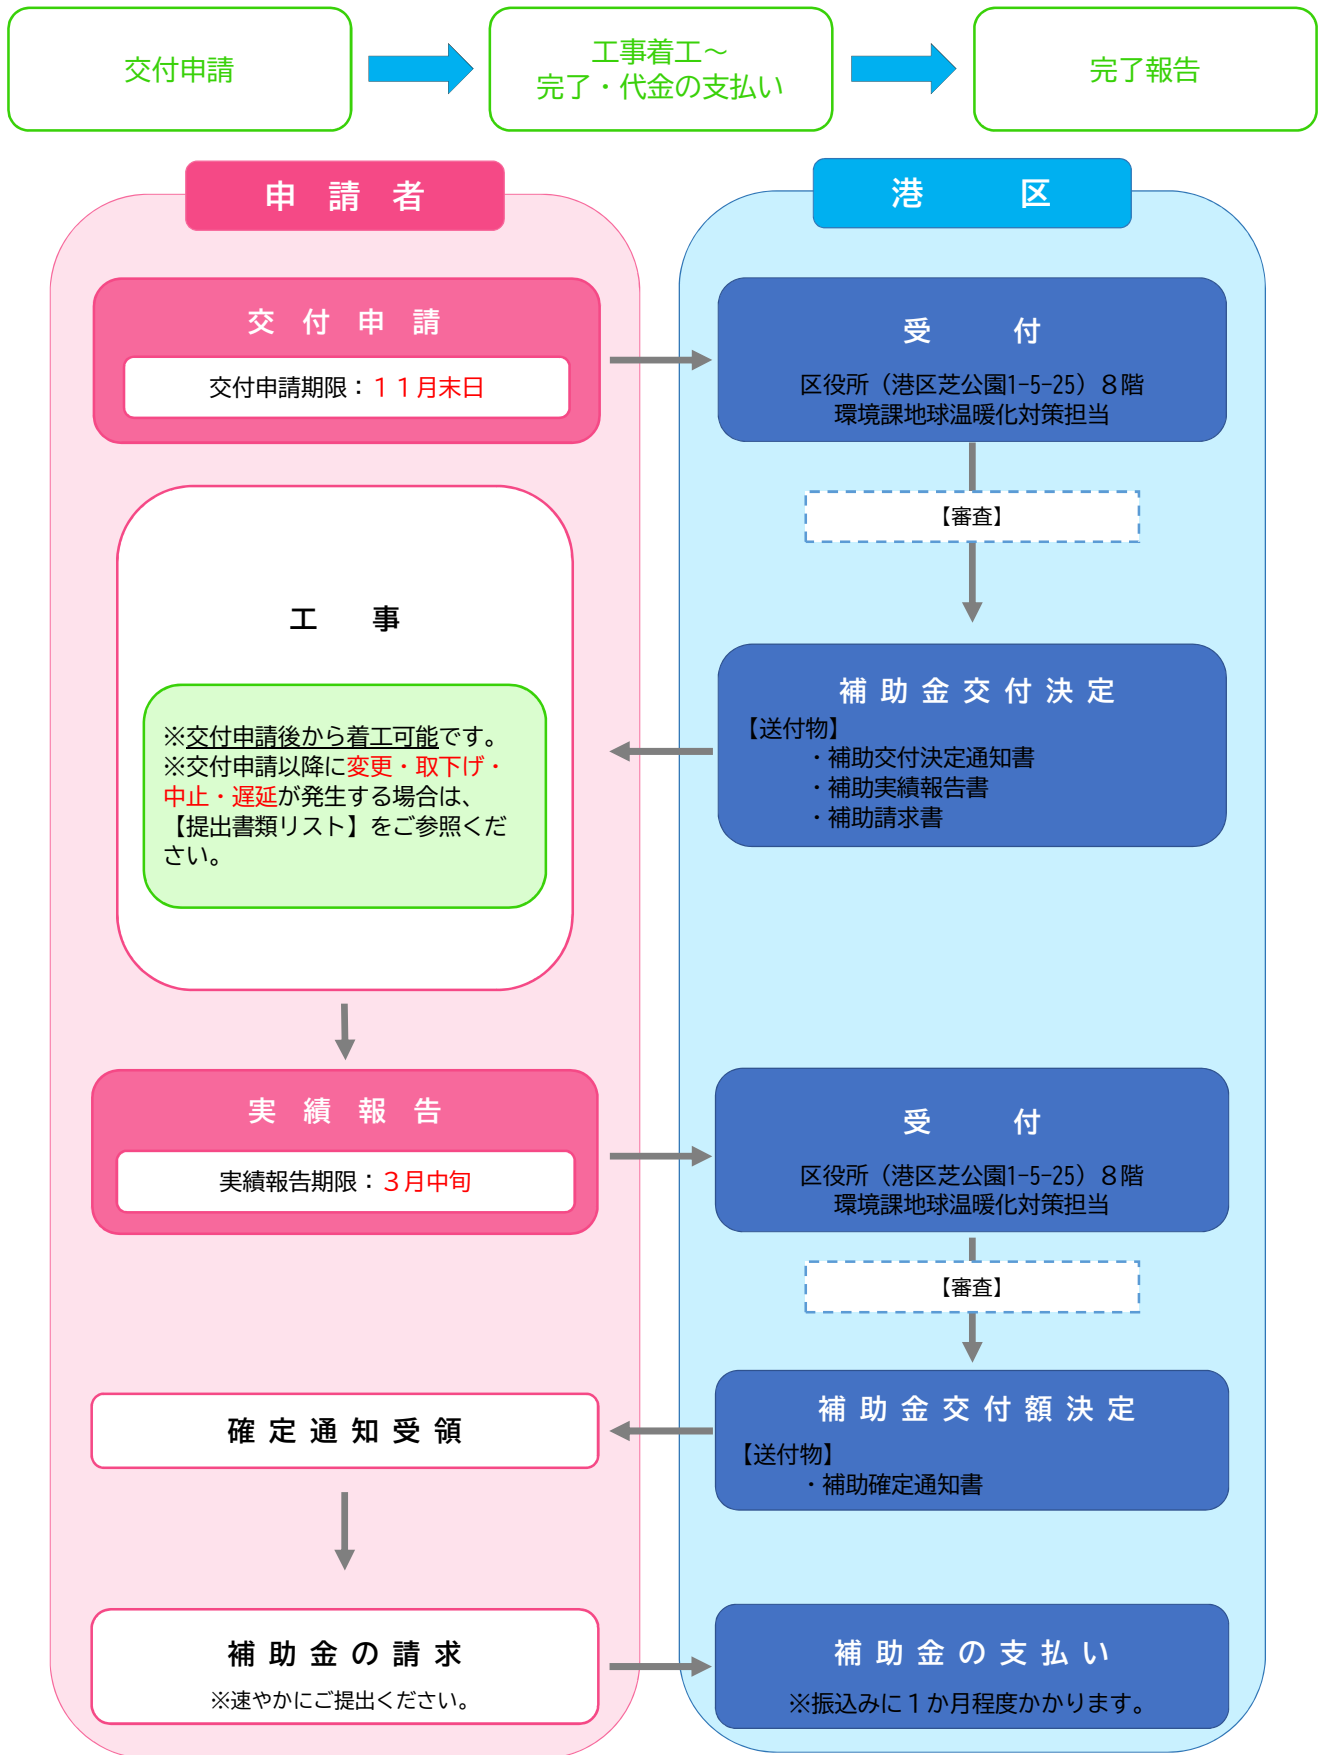

申請手続の流れ

◎補助金の申請は郵送でも受け付けています。郵送で申請する場合には、申請内容を確認するため、ご連絡を差し上げることがありますので、日中に必ず連絡が可能な連絡先の記載をお願いいたします。

※ 各手続における書類については、区ホームページまたは提出書類リストをご参照ください。