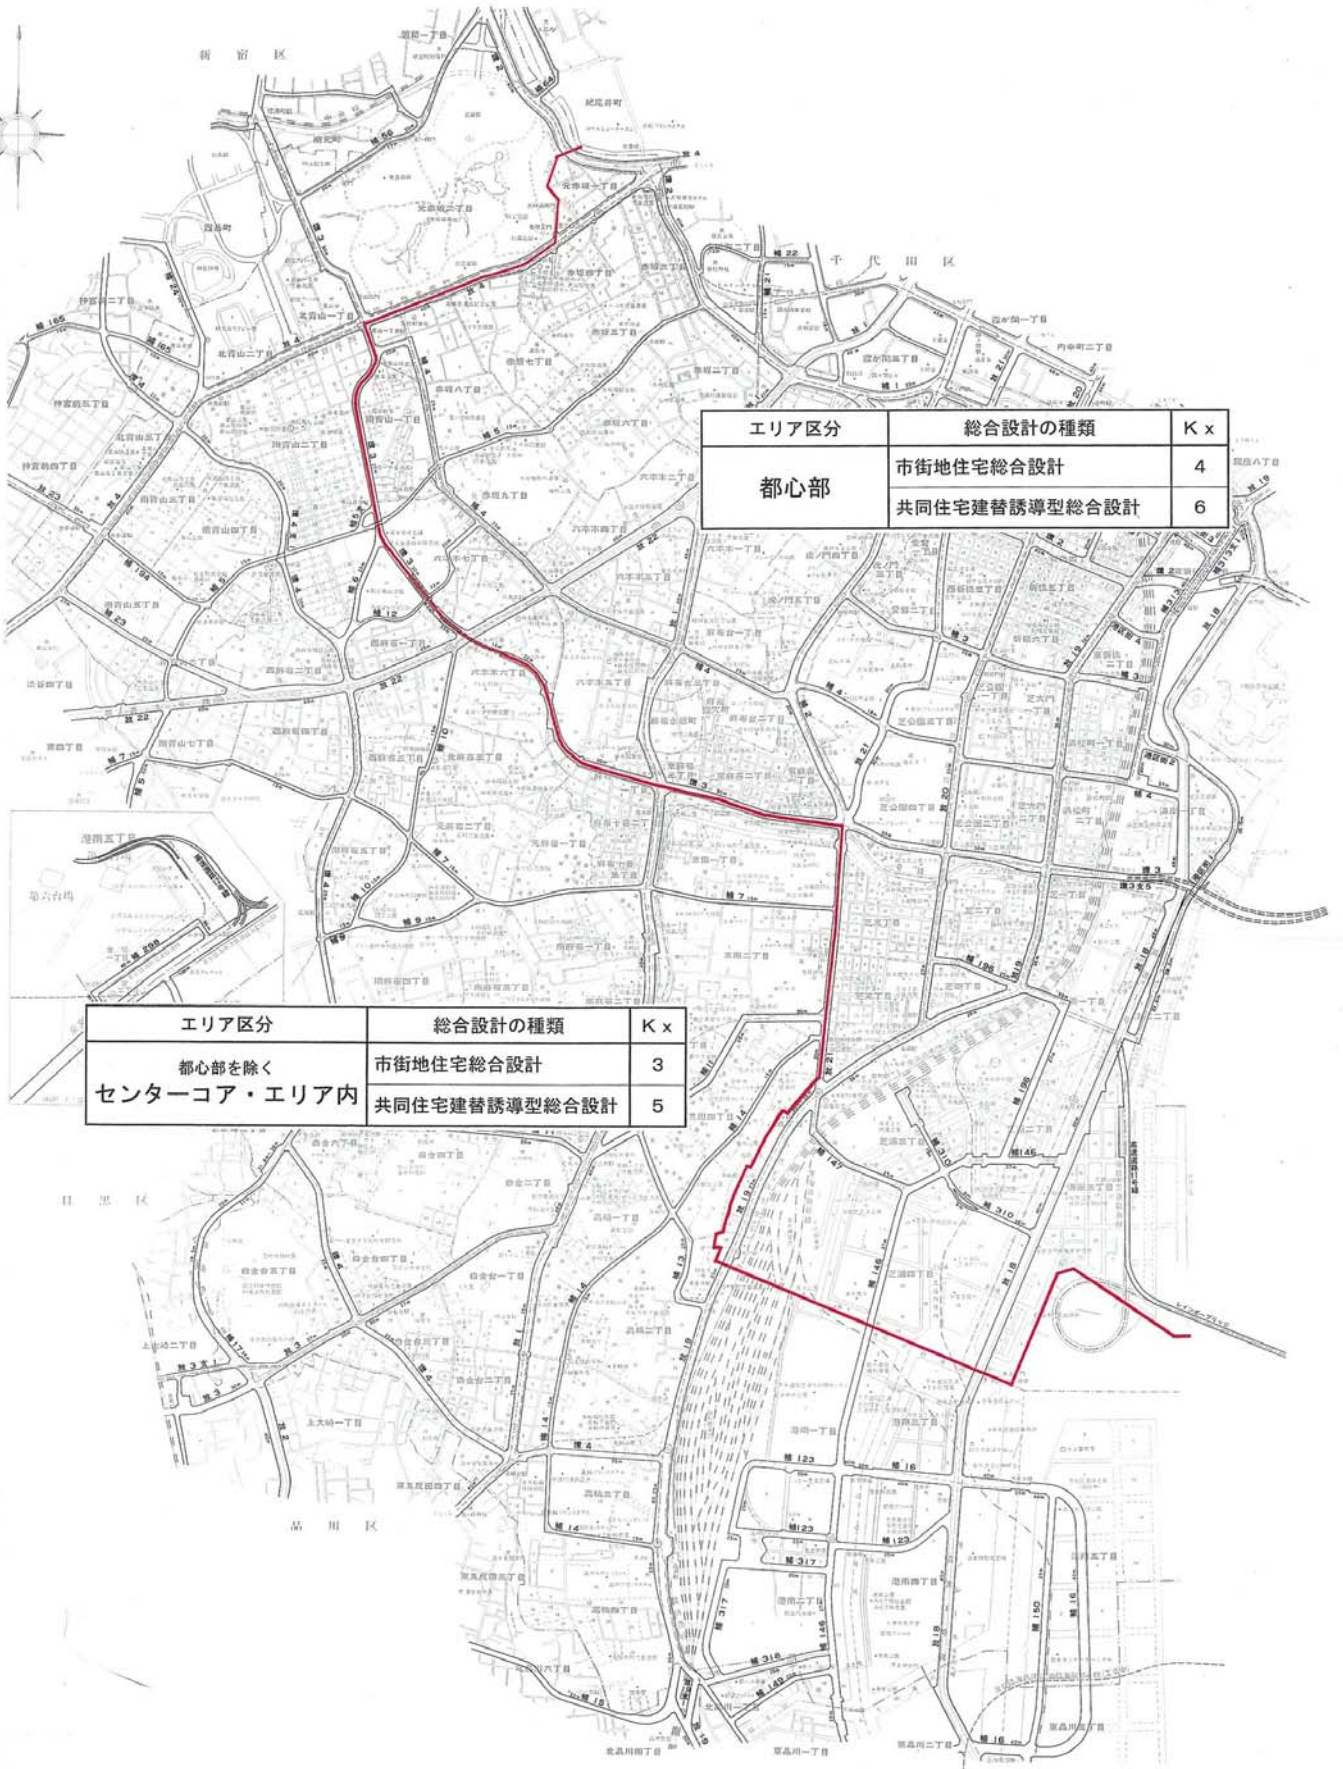

港区

平成27年

エリア区分	総合設計の種類	K x
都心部	市街地住宅総合設計	4
	共同住宅建替誘導型総合設計	6

エリア区分	総合設計の種類	K x
都心部を除く センターコア・エリア内	市街地住宅総合設計	3
	共同住宅建替誘導型総合設計	5

1:15,000