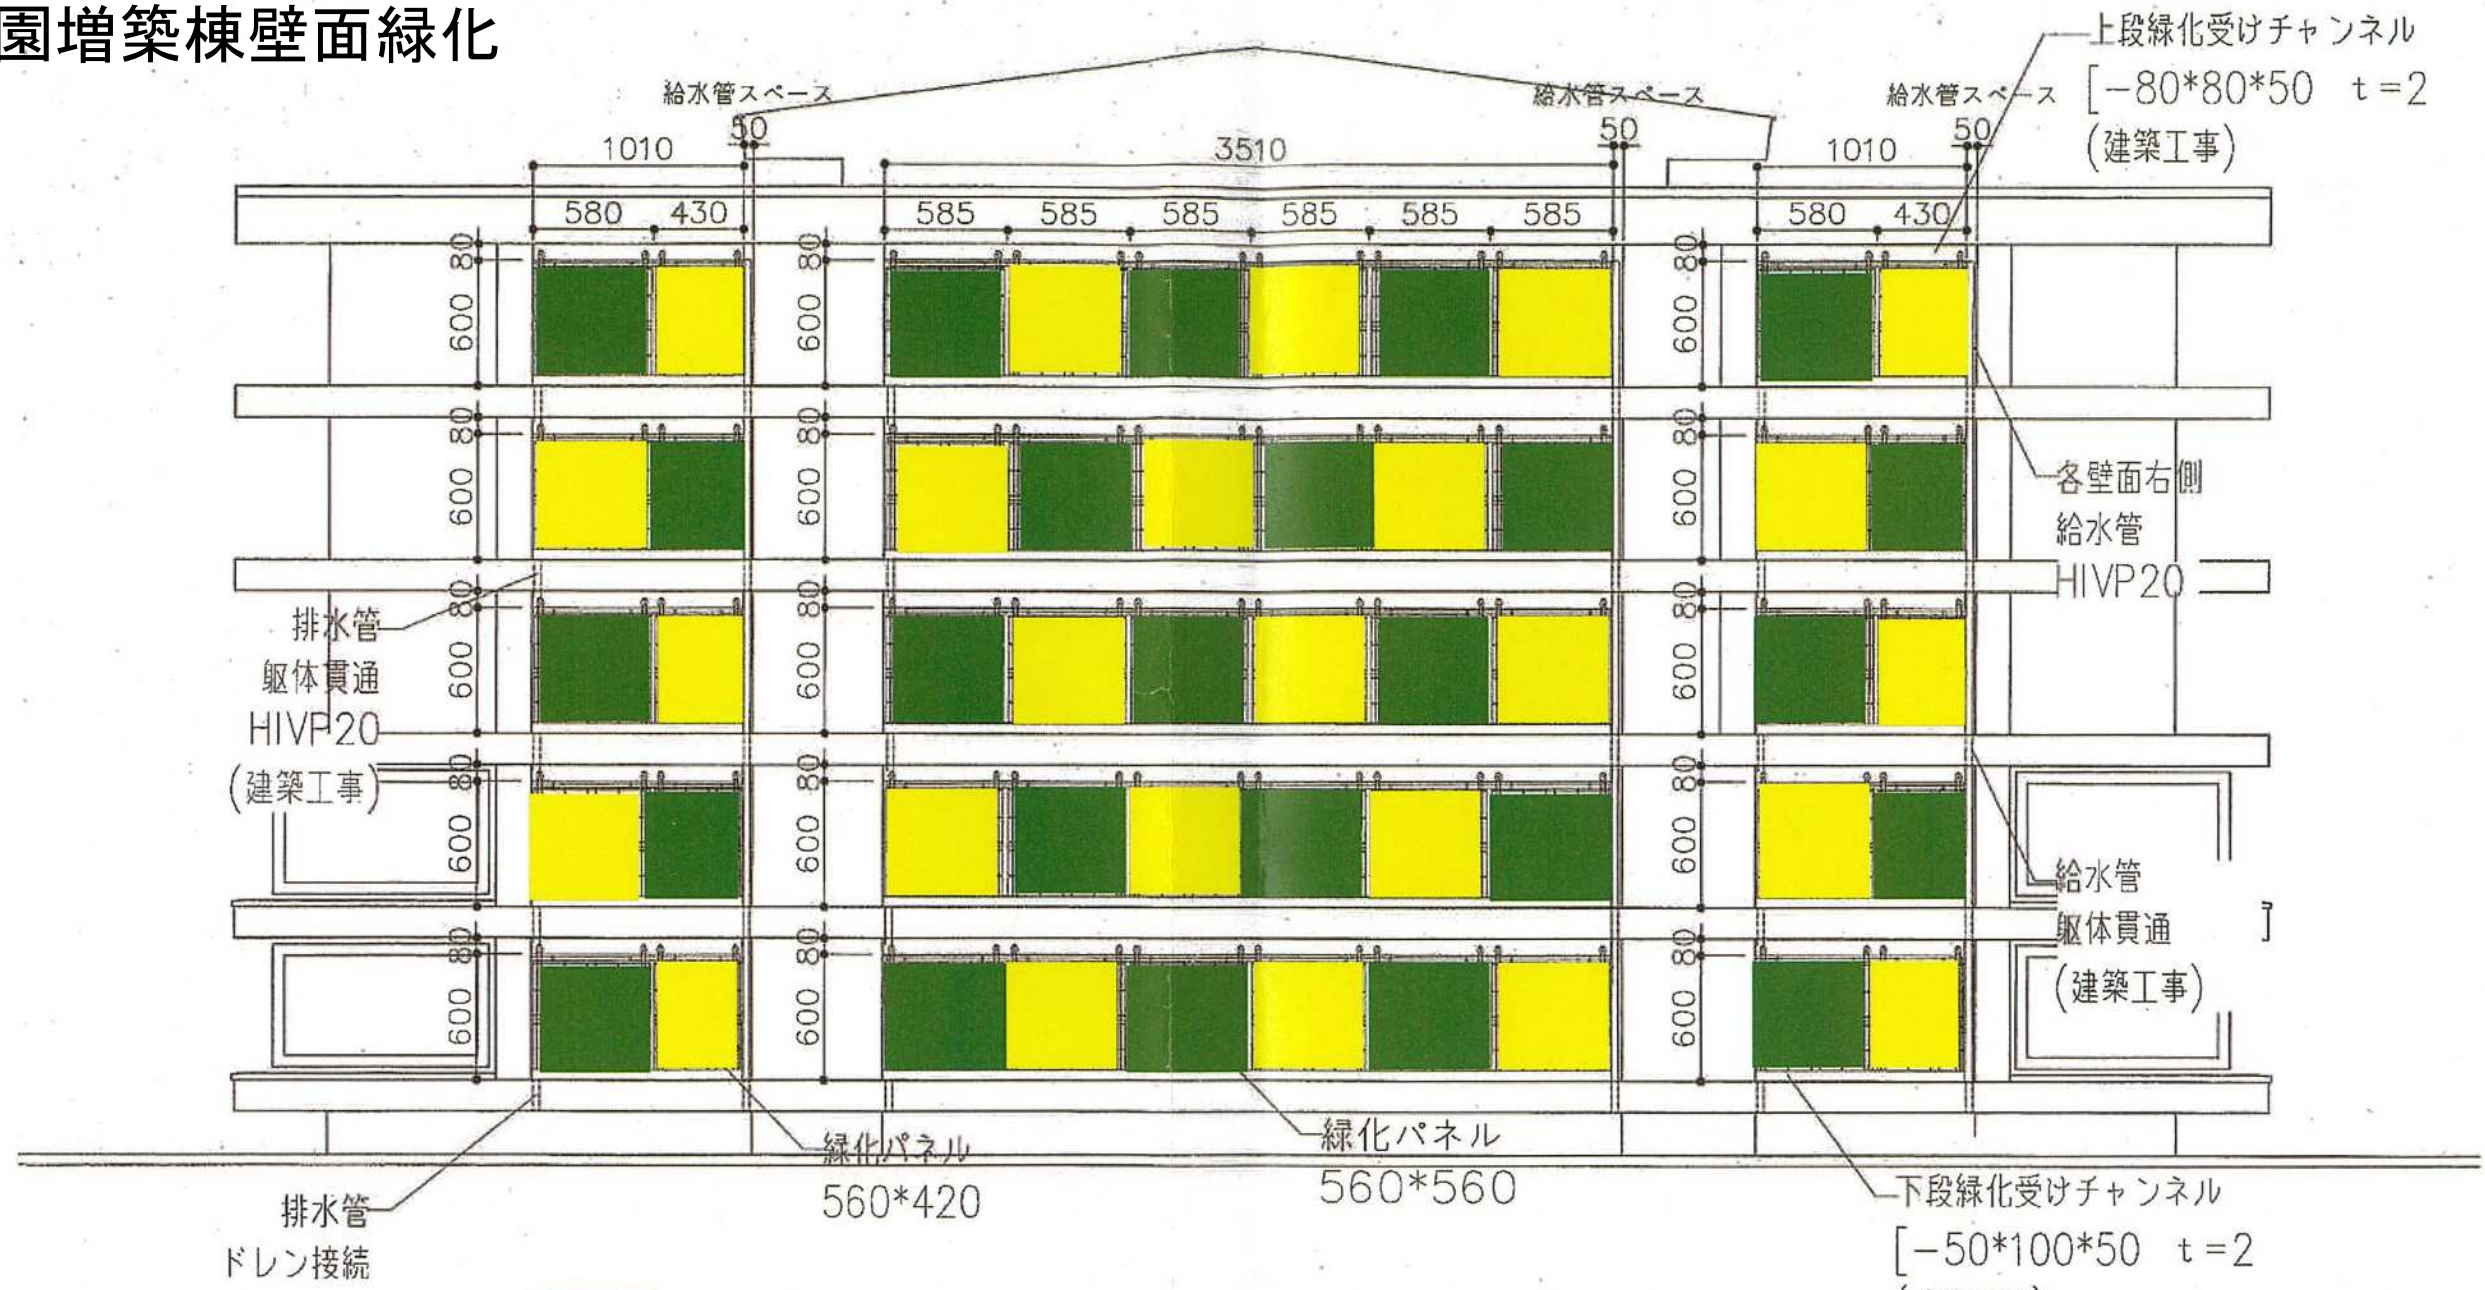

保育園増築棟壁面緑化

- オオイタビ 25枚
- ヘデラ (黄色) 25枚

南面	560*560	40枚	420*560	10枚	17.1㎡
合計		50枚			17.1㎡