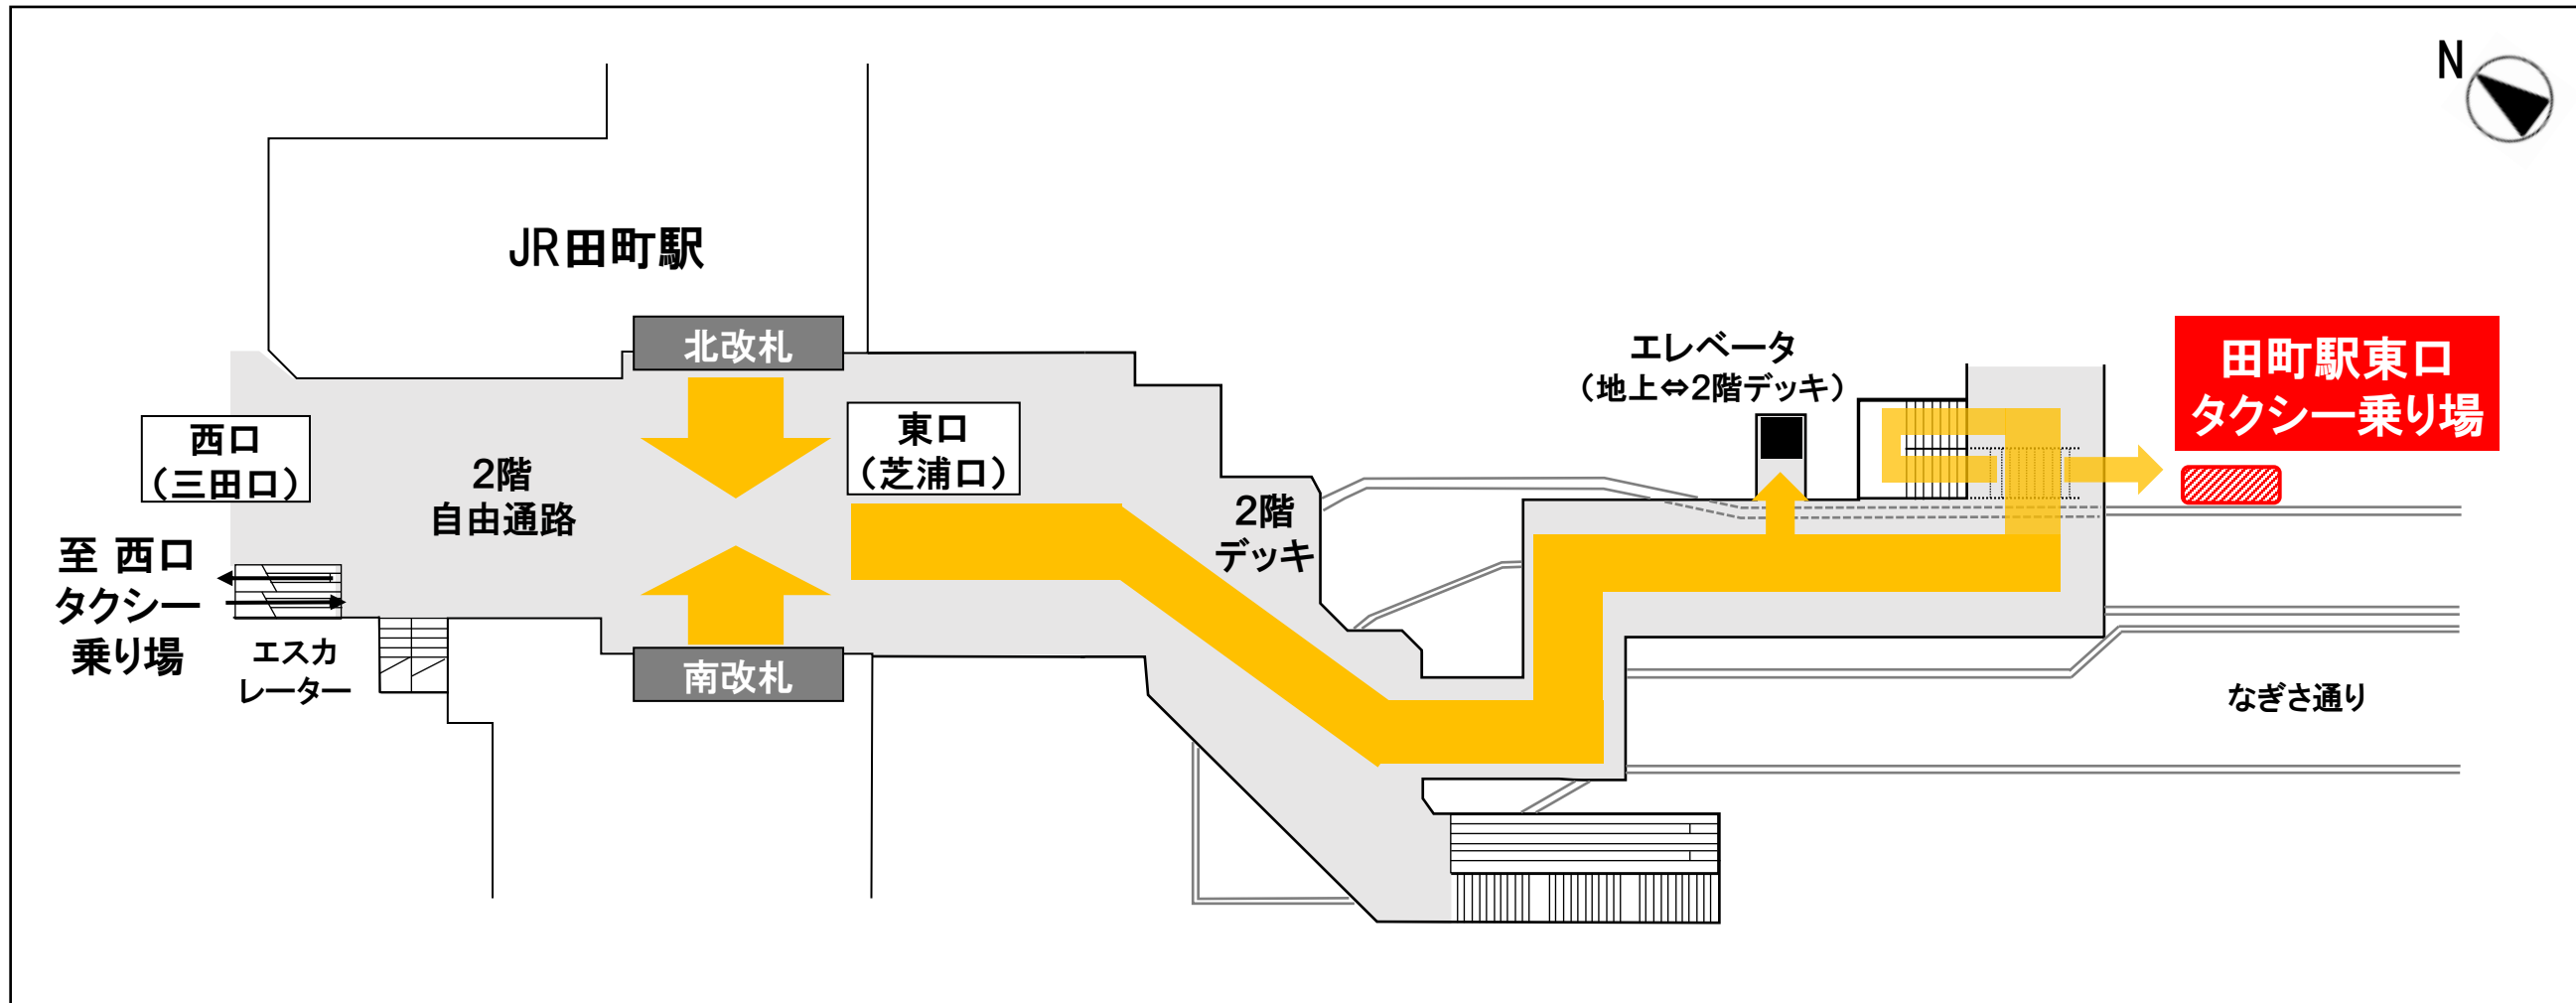

田町駅西口タクシー乗り場の利用時間制限 ならびに東口タクシー乗り場のご案内

田町駅西口交通広場は、2024年10月11日より2029年3月末日(予定)まで、

平日 午前7時～10時、午後5時～7時 までの間、車道が歩行者通路として開放されます。

本期間・時間帯の**田町駅西口タクシー乗り場の使用ができない**ため、

タクシーをご利用の際は、田町駅東口のタクシー乗り場もご利用ください。

お問い合わせ先

田町駅西口駅前地区開発事業者