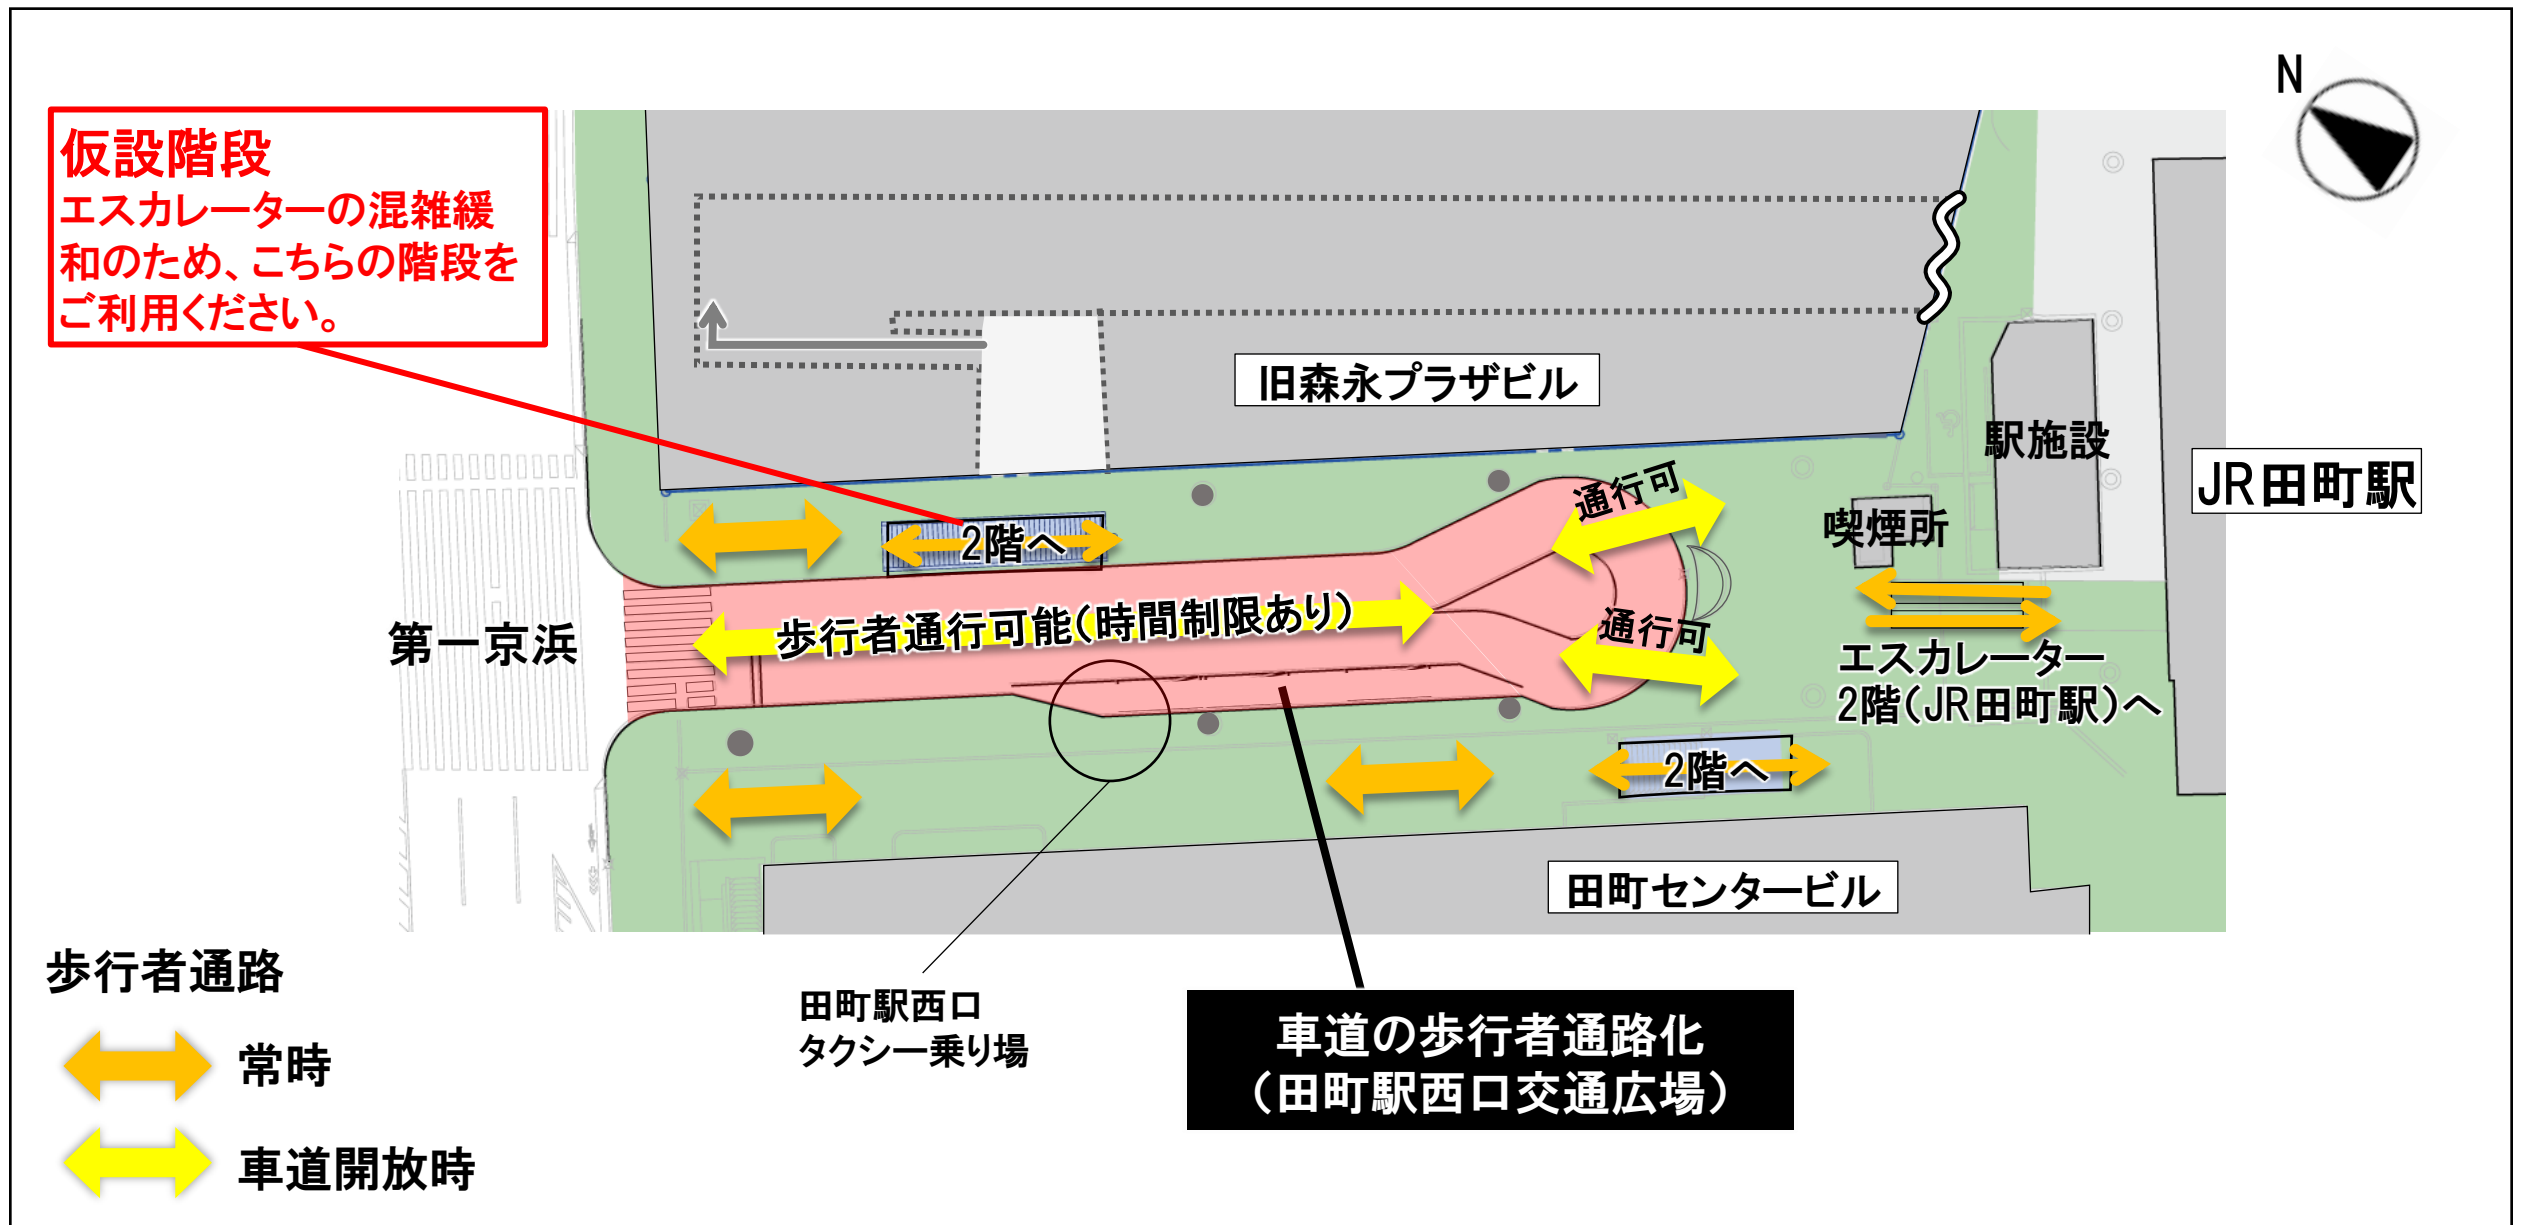

田町駅西口交通広場 歩行者用道路開放のご案内

田町駅西口交通広場は、

2024年10月11日より2029年3月末日(予定)まで、**平日 午前7時～10時、午後5時～7時** までの間、**車道が歩行者通路として開放**されます。

お問い合わせ先

田町駅西口駅前地区開発事業者

03-3246-8774

港区街づくり支援部開発指導課都市再生担当

03-3578-2483