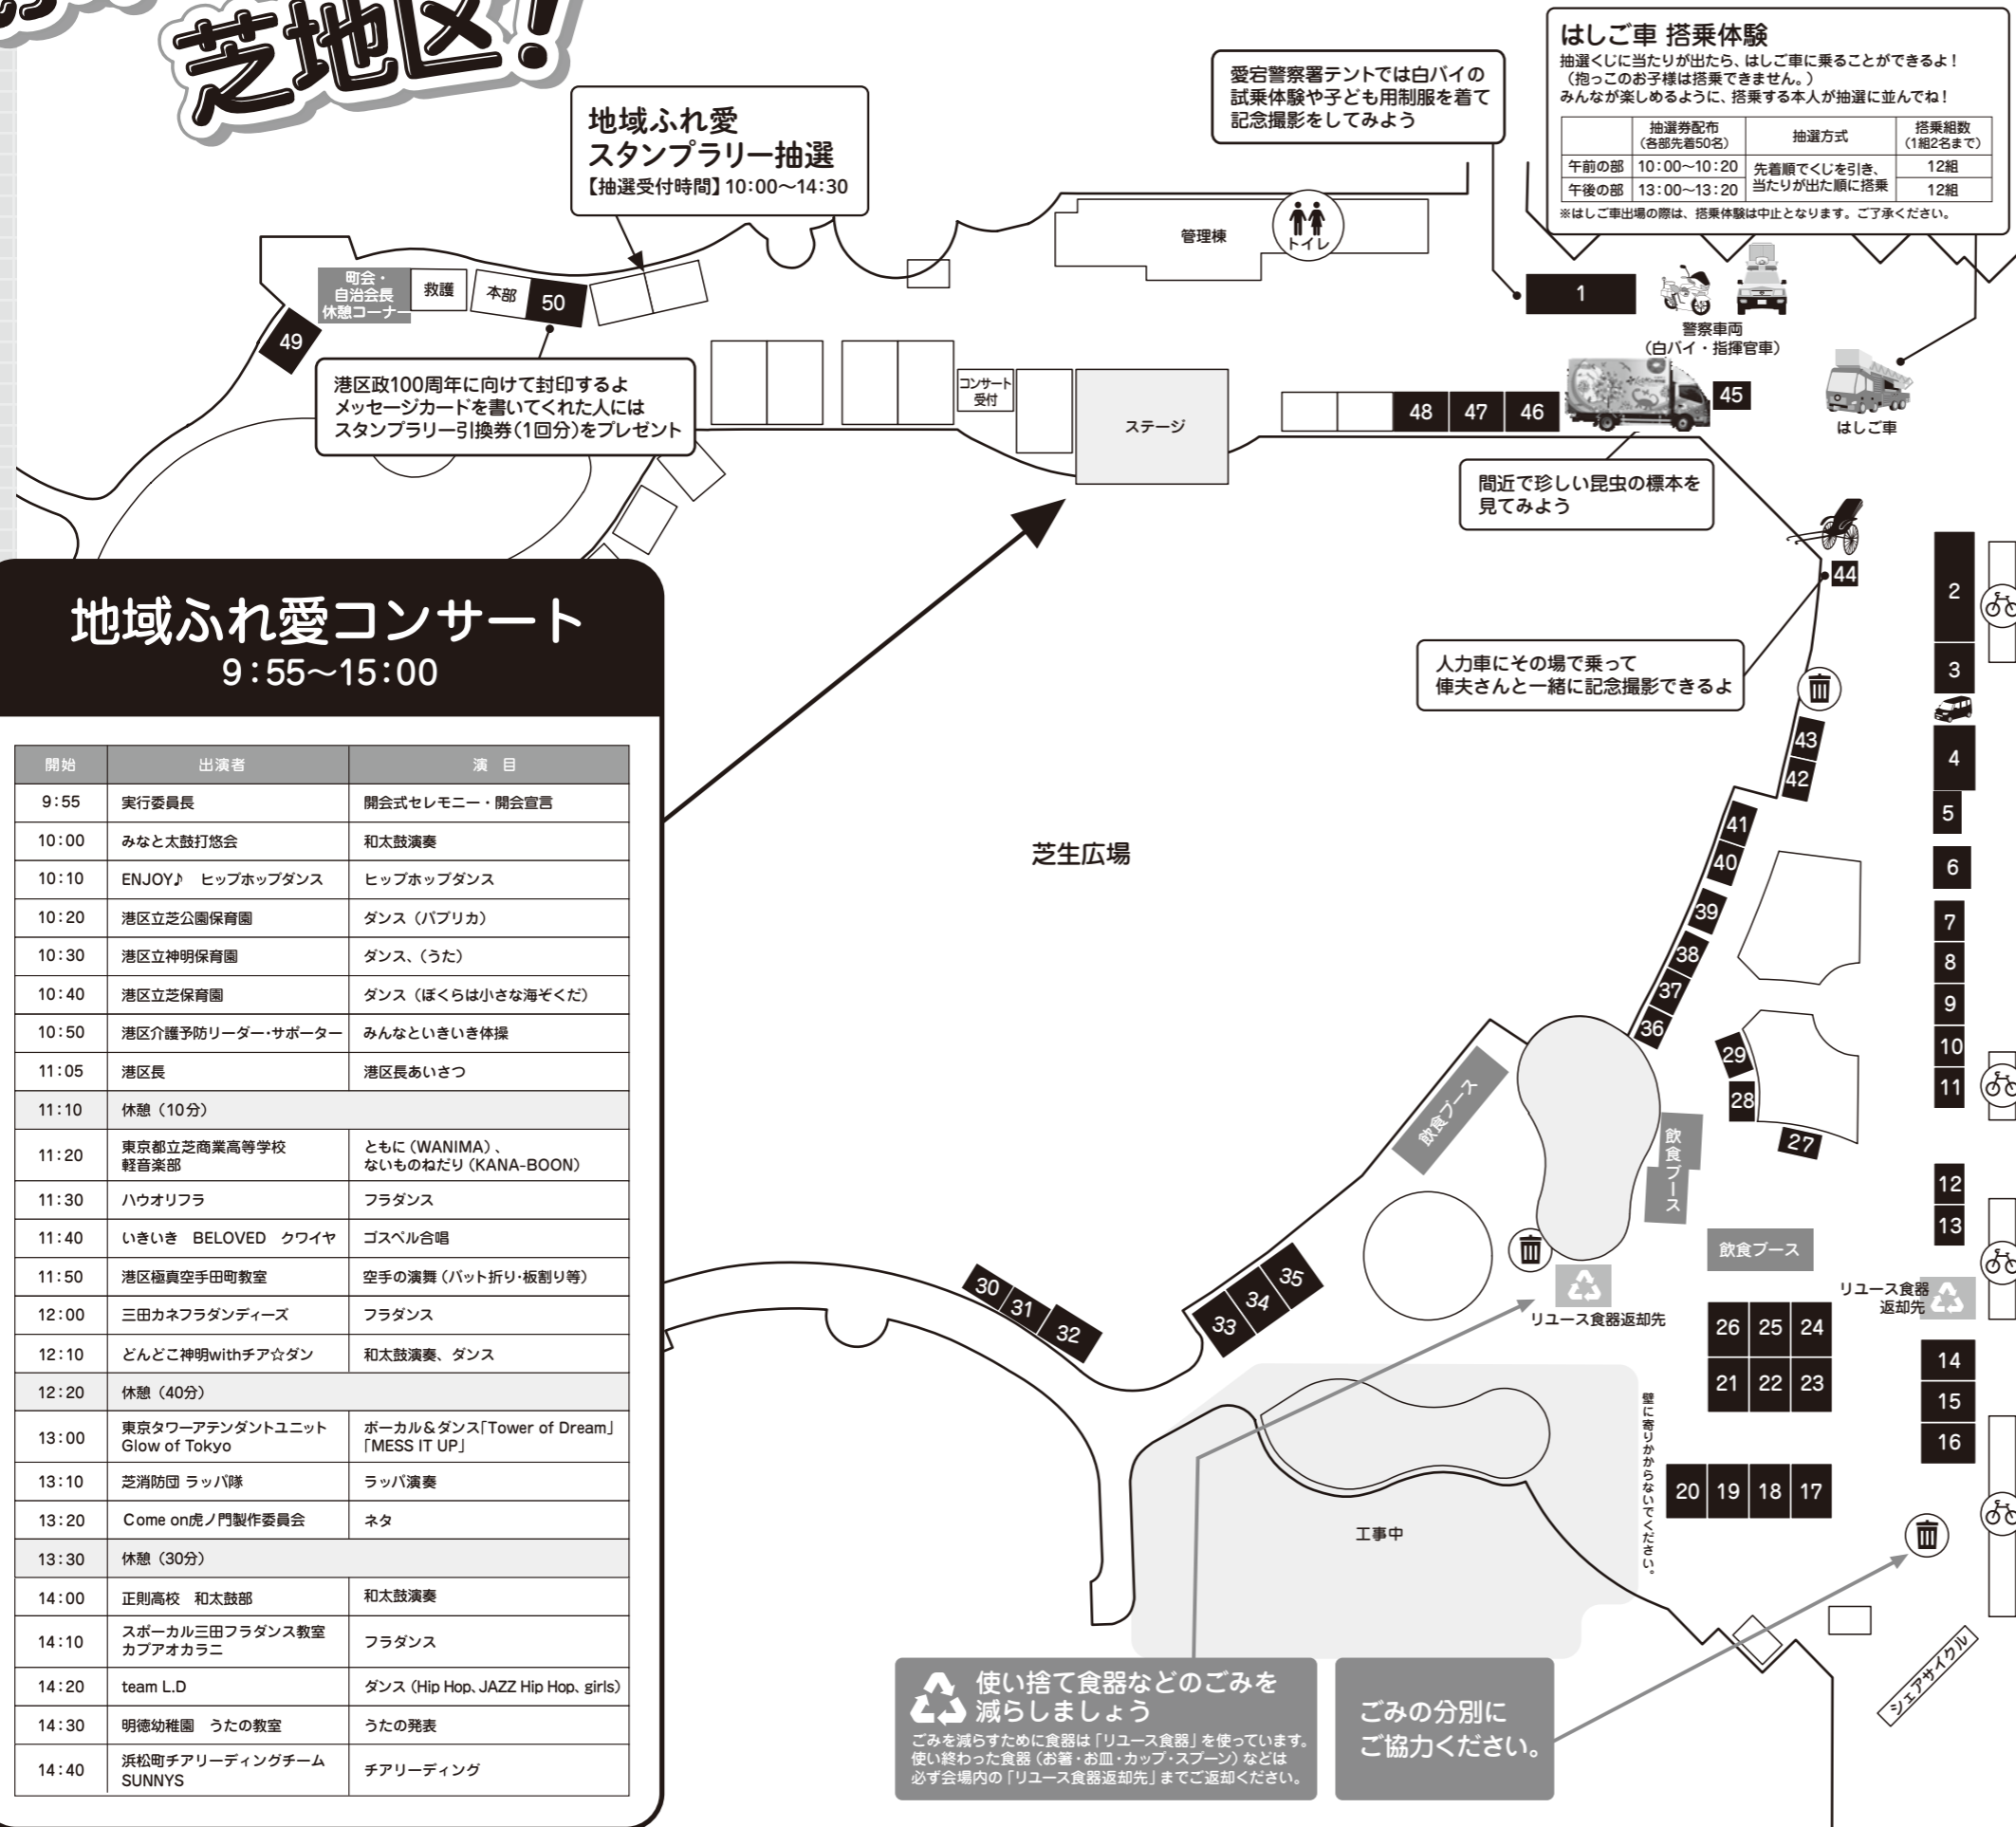

入場
無料

地域ふれ愛 スタンプラリー

中面の♥印のブースを訪問して、スタンプをもらおう！
スタンプを10個集めて抽選会に参加しよう！

1	2	3	
4	5	6	7
8	9	10	

芝地区公式キャラクターの
芝次郎グッズや港区政80周年の
記念グッズをプレゼント！

【抽選受付時間】10:00～14:30

※抽選は本部テント付近で随時行っています。当日限り有効です。グッズの数には限りがあります。なくなり次第終了しますので予めご了承ください。

第21回

ふれ愛まつりだ、 芝地区！

ガイドブック

芝地区公式キャラクター
芝次郎・芝代
(しばじろう) (しばよ)

令和8年6月13日(土)
10:00-15:00 小雨決行

区立芝公園 港区芝公園四丁目8番4号

港区ホームページは
こちら

主催 第21回ふれ愛まつりだ、芝地区！ 実行委員会 / 港区芝地区総合支所

ふれ愛まつりだ、芝地区!

会場全体マップ&スケジュール

※内容は変更となる場合があります。

地域ふれ愛コンサート 9:55~15:00

開始	出演者	演目
9:55	実行委員長	開会式セレモニー・開会宣言
10:00	みなと太鼓打悠会	和太鼓演奏
10:10	ENJOY! ヒップホップダンス	ヒップホップダンス
10:20	港区立芝公園保育園	ダンス (パプリカ)
10:30	港区立神明保育園	ダンス、(うた)
10:40	港区立芝保育園	ダンス (ぼくらは小さな海ぞくだ)
10:50	港区介護予防リーダー・サポーター	みんなといきいき体操
11:05	港区長	港区長あいさつ
11:10	休憩 (10分)	
11:20	東京都立芝商業高等学校 軽音楽部	ともに (WANIMA)、 ないものねだり (KANA-BOON)
11:30	ハウオリフラ	フラダンス
11:40	いきいき BELOVED クワイヤ	ゴスペル合唱
11:50	港区極真空手田町教室	空手の演舞 (バット折り・板割り等)
12:00	三田カネフラダンスーズ	フラダンス
12:10	どんどこ神明withチア☆ダン	和太鼓演奏、ダンス
12:20	休憩 (40分)	
13:00	東京タワーアテンドユニット Glow of Tokyo	ボーカル&ダンス「Tower of Dream」 「MESS IT UP」
13:10	芝消防団 ラップ隊	ラップ演奏
13:20	Come on虎ノ門製作委員会	ネタ
13:30	休憩 (30分)	
14:00	正則高校 和太鼓部	和太鼓演奏
14:10	スポーカル三田フラダンス教室 カブアオカラニ	フラダンス
14:20	team L.D	ダンス (Hip Hop, JAZZ Hip Hop, girls)
14:30	明德幼稚園 うたの教室	うたの発表
14:40	浜松町チアリーディングチーム SUNNYS	チアリーディング

♥の付いているブースは「地域ふれ愛スタンプラリー」のスタンプが置いてあります。

使い捨て食器などのごみを減らしましょう
ごみを減らすために食器は「リユース食器」を使っています。使い終わった食器(お箸・お皿・カップ・スプーン)などは必ず会場内の「リユース食器返却先」までご返却ください。

ごみの分別にご協力ください。