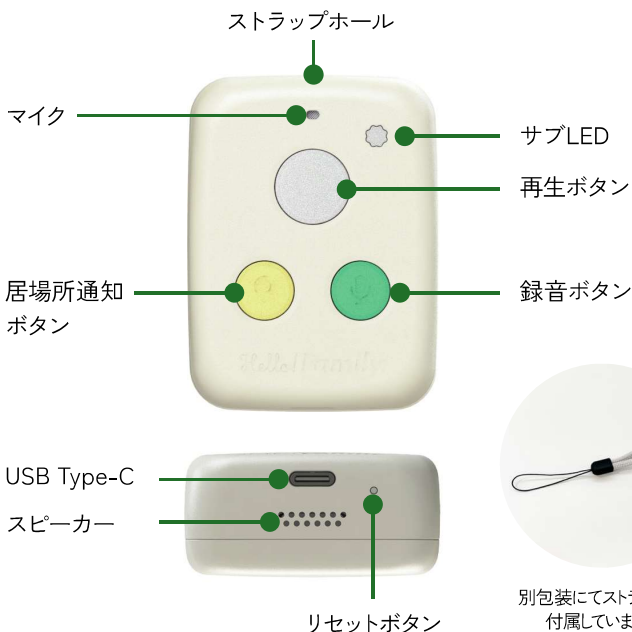

“しらせる”時は黄色いボタン。今いる場所をスマホにお知らせします。

はなす

“はなす”時は緑色のボタン。もしものときや困ったときにメッセージの録音、送信を行います。

きく

“きく”時はオレンジ色に光るボタン。音声再生されます。

1日のタイムライン がわかる

登録スポットへの発着が
タイムラインでわかる。

移動経路は 90日保存

どんな道を通ったかアプリで
わかるから安心です。

みまもりフェンス 機能

アプリでおさまの行動範囲を
設定できます。範囲外に出ると
スマホに通知が届きます。

位置情報 リクエスト機能

アプリからおさまの位置情報を
知りたいときに確認できます。
※最大1分かかります。
通信環境等により取得できないことがあります。

もしものときや 困ったときに 音声メッセージが 送り合える

安心の機能が充実

製品スペック

別包装にてストラップが
付属しています。

サイズ
縦63mm×横47mm×奥行23mm

重量
本体：約72g

測位方式
GNSS (GPS / みちびき QZSS / BeiDou / Galileo / GLONASS) /
アシストGPS (A-GPS) / Wi-Fi / 基地局測位

通信可能エリア
DOCOMO、Softbank LTE通信エリア

連続稼働時間 (定期的に計測する時間間隔を選択できます)
頻度優先モード (1~2分) : 最大2.5週間
バッテリー持ち優先モード (3~4分) : 最大3.5週間
いずれも平日のみ、1日2時間稼働での実測値です。 ※通信環境および使用環境によって大きく変動します。