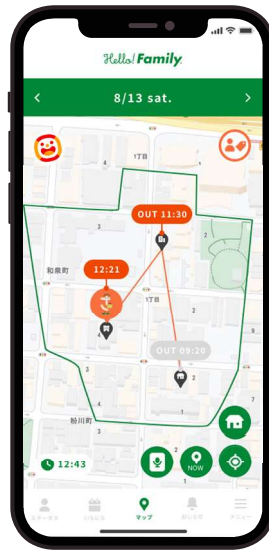

音声メッセージ

はろここトークはお子さまの位置情報や移動経路を見守る音声メッセージ機能付きGPS端末です。専用のスマホアプリのマップ上にお子さまの居場所や移動経路を表示したり、GPS端末とスマホ間で音声メッセージのやり取りが行えます。登下校等の際に携行していただくことで、離れていてもお子さまの居場所を確認することができます。

安心の
機能性

高精度位置情報

2キャリア使用
(docomo・softbank)

複数回線で見守りに安心を。
電波状況が良い方に自動で切り替わるから、回線トラブルリスクを軽減することができます。

5種のGPS衛星

対応衛星数が増えたことでこれまで以上に位置情報精度が上がりました*。

*はろここ比較。対応衛星数の増加(4種→5種)。

わかりやすい
操作性

直感的に操作できる!
[ボタン]機能の
トライアングルボタン

※LED消灯時、きくボタンは乳白色です。

しらせる

“しらせる”時は黄色いボタン。今いる場所をスマホにお知らせします。

はなす

“はなす”時は緑色のボタン。もしものときや困ったときにメッセージの録音、送信を行います。

きく

“きく”時はオレンジ色に光るボタン。音声再生されます。

1日のタイムライン がわかる

登録スポットへの発着が
タイムラインでわかる。

移動経路は 90日保存

どんな道を通ったかアプリで
わかるから安心です。

みまもりフェンス 機能

アプリでおさまの行動範囲を
設定できます。範囲外に出ると
スマホに通知が届きます。

位置情報 リクエスト機能

アプリからおさまの位置情報を
知りたいときに確認できます。
※最大1分かかります。
通信環境等により取得できないことがあります。

もしものときや 困ったときに 音声メッセージが 送り合える

安心の機能が充実

製品スペック