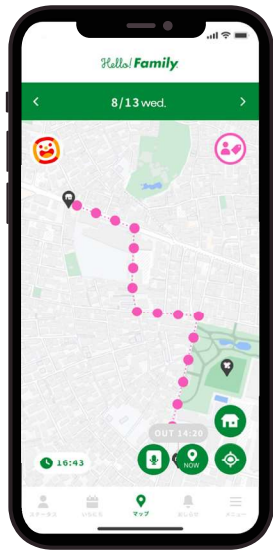

音声メッセージ

はろここトークはお子さまの位置情報や移動経路を見守る音声メッセージ機能付きGPS端末です。専用のスマホアプリのマップ上にお子さまの居場所や移動経路を表示したり、GPS端末とスマホ間で音声メッセージのやり取りが行えます。登下校等の際に携行していただくことで、離れていてもお子さまの居場所を確認することができます。

安心の
機能性

高精度位置情報

2キャリア使用
(docomo・softbank)

“しらせる”時は黄色いボタン。今いる場所をスマホにお知らせします。

はなす

“はなす”時は緑色のボタン。もしものときや困ったときにメッセージの録音、送信を行います。

きく

“きく”時はオレンジ色に光るボタン。音声再生されます。

1日のタイムライン がわかる

登録スポットへの発着が
タイムラインでわかる。

移動経路は 90日保存

どんな道を通ったかアプリで
わかるから安心です。

みまもりフェンス 機能

アプリでおさまの行動範囲を
設定できます。範囲外に出ると
スマホに通知が届きます。

位置情報 リクエスト機能

アプリからおさまの位置情報を
知りたいときに確認できます。
※最大1分かかります。
通信環境等により取得できないことがあります。

もしものときや 困ったときに 音声メッセージが 送り合える

安心の機能が充実

製品スペック

別包装にてストラップが
付属しています。

サイズ
縦63mm×横47mm×奥行23mm

重量
本体：約72g

測位方式
GNSS (GPS / みちびき QZSS / BeiDou / Galileo / GLONASS) /
アシストGPS (A-GPS) / Wi-Fi / 基地局測位

通信可能エリア
DOCOMO、Softbank LTE通信エリア

連続稼働時間 (定期的に計測する時間間隔を選択できます)
頻度優先モード (1~2分) : 最大2.5週間
バッテリー持ち優先モード (3~4分) : 最大3.5週間
いずれも平日のみ、1日2時間稼働での実測値です。 ※通信環境および使用環境によって大きく変動します。