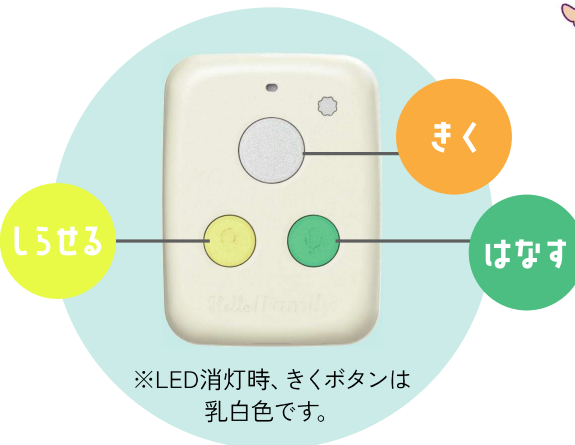

音声メッセージ

はろここトークはお子さまの位置情報や移動経路を見守る音声メッセージ機能付きGPS端末です。専用のスマホアプリのマップ上にお子さまの居場所や移動経路を表示したり、GPS端末とスマホ間で音声メッセージのやり取りが行えます。登下校等の際に携行していただくことで、離れていてもお子さまの居場所を確認することができます。

安心の
機能性

高精度位置情報

2キャリア使用
(docomo・softbank)

複数回線で見守りに安心を。
電波状況が良い方に自動で切り替わるから、回線トラブルリスクを軽減することができます。

5種のGPS衛星

対応衛星数が増えたことでこれまで以上に位置情報精度が上がりました*。

*はろここ比較。対応衛星数の増加(4種→5種)。

わかりやすい
操作性

直感的に操作できる!
[ボタン]機能の
トライアングルボタン

※LED消灯時、きくボタンは乳白色です。

しらせる

“しらせる”時は黄色いボタン。今いる場所をスマホにお知らせします。

はなす

“はなす”時は緑色のボタン。もしものときや困ったときにメッセージの録音、送信を行います。

きく

“きく”時はオレンジ色に光るボタン。音声再生されます。

1日のタイムライン がわかる

登録スポットへの発着が
タイムラインでわかる。

移動経路は 90日保存

どんな道を通ったかアプリで
わかるから安心です。

みまもりフェンス 機能

アプリでおさまの行動範囲を
設定できます。範囲外に出ると
スマホに通知が届きます。

位置情報 リクエスト機能

アプリからおさまの位置情報を
知りたいときに確認できます。
※最大1分かかります。
通信環境等により取得できないことがあります。

もしものときや 困ったときに 音声メッセージが 送り合える

安心の機能が充実

製品スペック