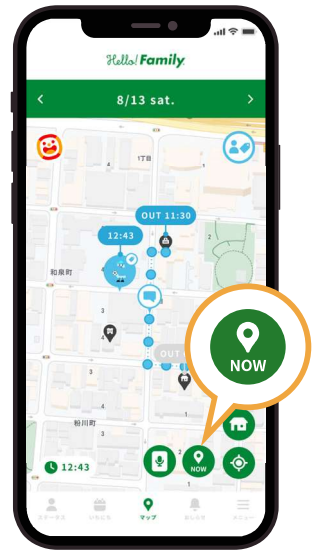

音声メッセージ

はろここトークはお子さまの位置情報や移動経路を見守る音声メッセージ機能付きGPS端末です。専用のスマホアプリのマップ上にお子さまの居場所や移動経路を表示したり、GPS端末とスマホ間で音声メッセージのやり取りが行えます。登下校等の際に携行していただくことで、離れていてもお子さまの居場所を確認することができます。

安心の
機能性

高精度位置情報

2キャリア使用
(docomo・softbank)

複数回線で見守りに安心を。
電波状況が良い方に自動で切り替わるから、回線トラブルリスクを軽減することができます。

5種のGPS衛星

対応衛星数が増えたことでこれまで以上に位置情報精度が上がりました*。

*はろここ比較。対応衛星数の増加(4種→5種)。

わかりやすい
操作性

直感的に操作できる!
[ボタン]機能の
トライアングルボタン

※LED消灯時、きくボタンは乳白色です。

しらせる

“しらせる”時は黄色いボタン。今いる場所をスマホにお知らせします。

はなす

“はなす”時は緑色のボタン。もしものときや困ったときにメッセージの録音、送信を行います。

きく

“きく”時はオレンジ色に光るボタン。音声再生されます。

1日のタイムライン がわかる

登録スポットへの発着が
タイムラインでわかる。

移動経路は 90日保存

どんな道を通ったかアプリで
わかるから安心です。

みまもりフェンス 機能

アプリでおさまの行動範囲を
設定できます。範囲外に出ると
スマホに通知が届きます。

位置情報 リクエスト機能

アプリからおさまの位置情報を
知りたいときに確認できます。
※最大1分かかります。
通信環境等により取得できないことがあります。

もしものときや 困ったときに 音声メッセージが 送り合える

安心の機能が充実

製品スペック