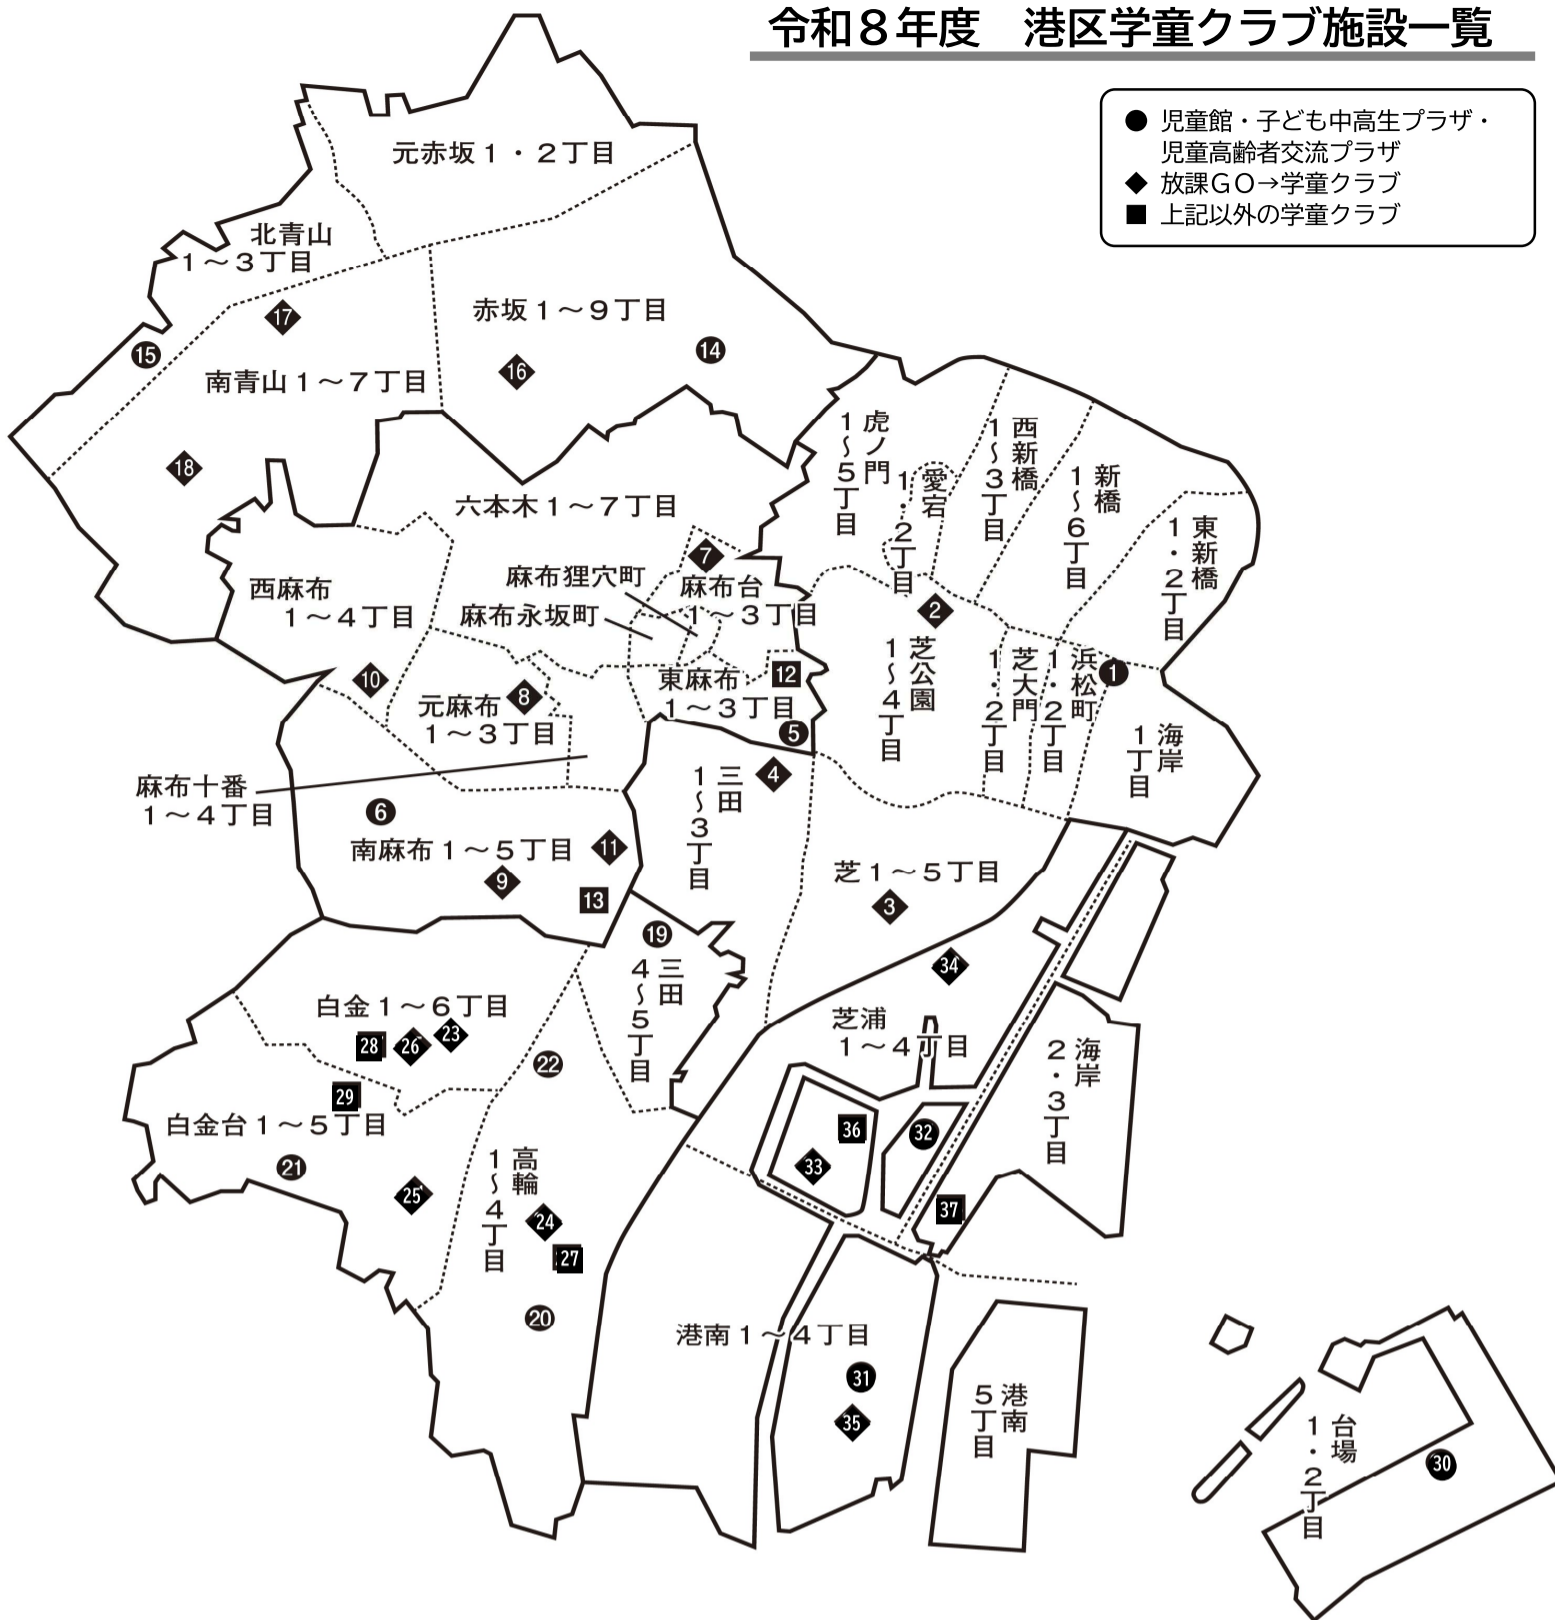

令和8年度 港区学童クラブ施設一覧

- 児童館・子ども中高生プラザ・児童高齢者交流プラザ
- 放課GO→学童クラブ
- 上記以外の学童クラブ

芝地区	1	神明子ども中高生プラザ学童クラブ	赤坂地区	14	赤坂子ども中高生プラザ学童クラブ	芝浦港南地区	30	台場児童館学童クラブ
	2	放課GO→学童クラブおなりもん		15	赤坂子ども中高生プラザ青山館学童クラブ		31	港南子ども中高生プラザ学童クラブ
	3	放課GO→学童クラブしば		▲	放課GO→学童クラブあかさか		32	芝浦アイランド児童高齢者交流プラザ学童クラブ
	4	放課GO→学童クラブあかばね		▲	放課GO→学童クラブあおやま		33	放課GO→学童クラブしばうら
麻布地区	5	飯倉学童クラブ	▲	放課GO→学童クラブせいなん	34		放課GO→学童クラブしばはま	
	6	麻布子ども中高生プラザ学童クラブ	▲	19	豊岡児童館学童クラブ		35	放課GO→学童クラブこうなん
	7	放課GO→学童クラブあざぶ	▲	20	高輪児童館学童クラブ		36	芝浦学童クラブ
	8	放課GO→学童クラブなんざん	▲	21	白金台児童館学童クラブ	37	五色橋学童クラブ	
	9	放課GO→学童クラブほんむら	高輪地区	22	高輪子ども中高生プラザ学童クラブ			
	10	放課GO→学童クラブこうがい		23	放課GO→学童クラブみた			
	11	放課GO→学童クラブひがしまち		24	放課GO→学童クラブたかなわだい			
	12	東麻布学童クラブ		25	放課GO→学童クラブしろかね			
	13	南麻布学童クラブ		26	放課GO→学童クラブしろかねのおか			
		27		桂坂学童クラブ				
		28		神応学童クラブ				
		29		ゆかしの杜学童クラブ (白金台学童クラブ)