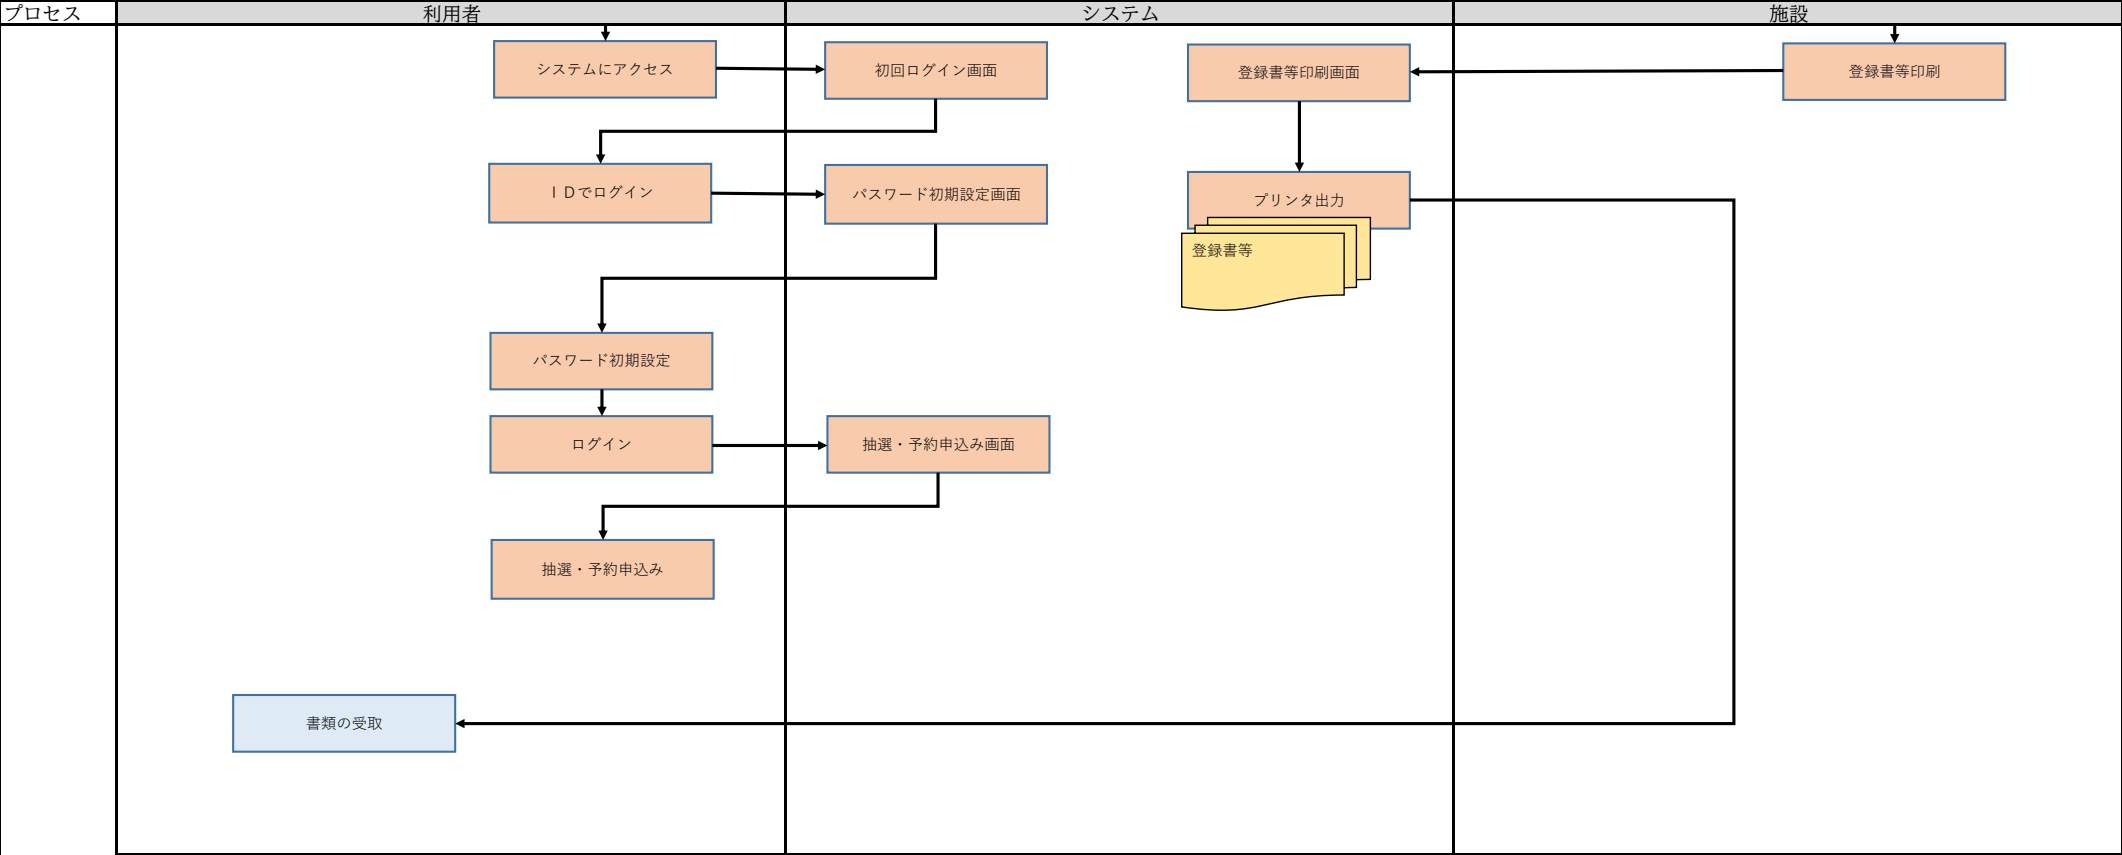

施設利用登録から利用までの業務フロー（全体概要 現在）

施設利用登録から利用までの業務フロー（全体詳細）

□ システム外作業
□ システム内作業

施設利用登録から利用までの業務フロー（全体詳細）

施設利用登録の業務フロー（電子申請）

施設利用登録の業務フロー（電子申請）

システム外作業
 システム内作業

施設利用登録の業務フロー（電子申請）

システム外作業
 システム内作業

施設利用登録の業務フロー（電子申請）

施設利用登録の業務フロー（電子申請）

施設利用登録の業務フロー（来館）

■ システム外作業
■ システム内作業

施設利用登録の業務フロー（来館）

システム外作業
 システム内作業

施設抽選・空き予約申込の業務フロー

■ システム外作業
■ システム内作業

施設使用料支払から利用までの業務フロー

システム外作業
 システム内作業