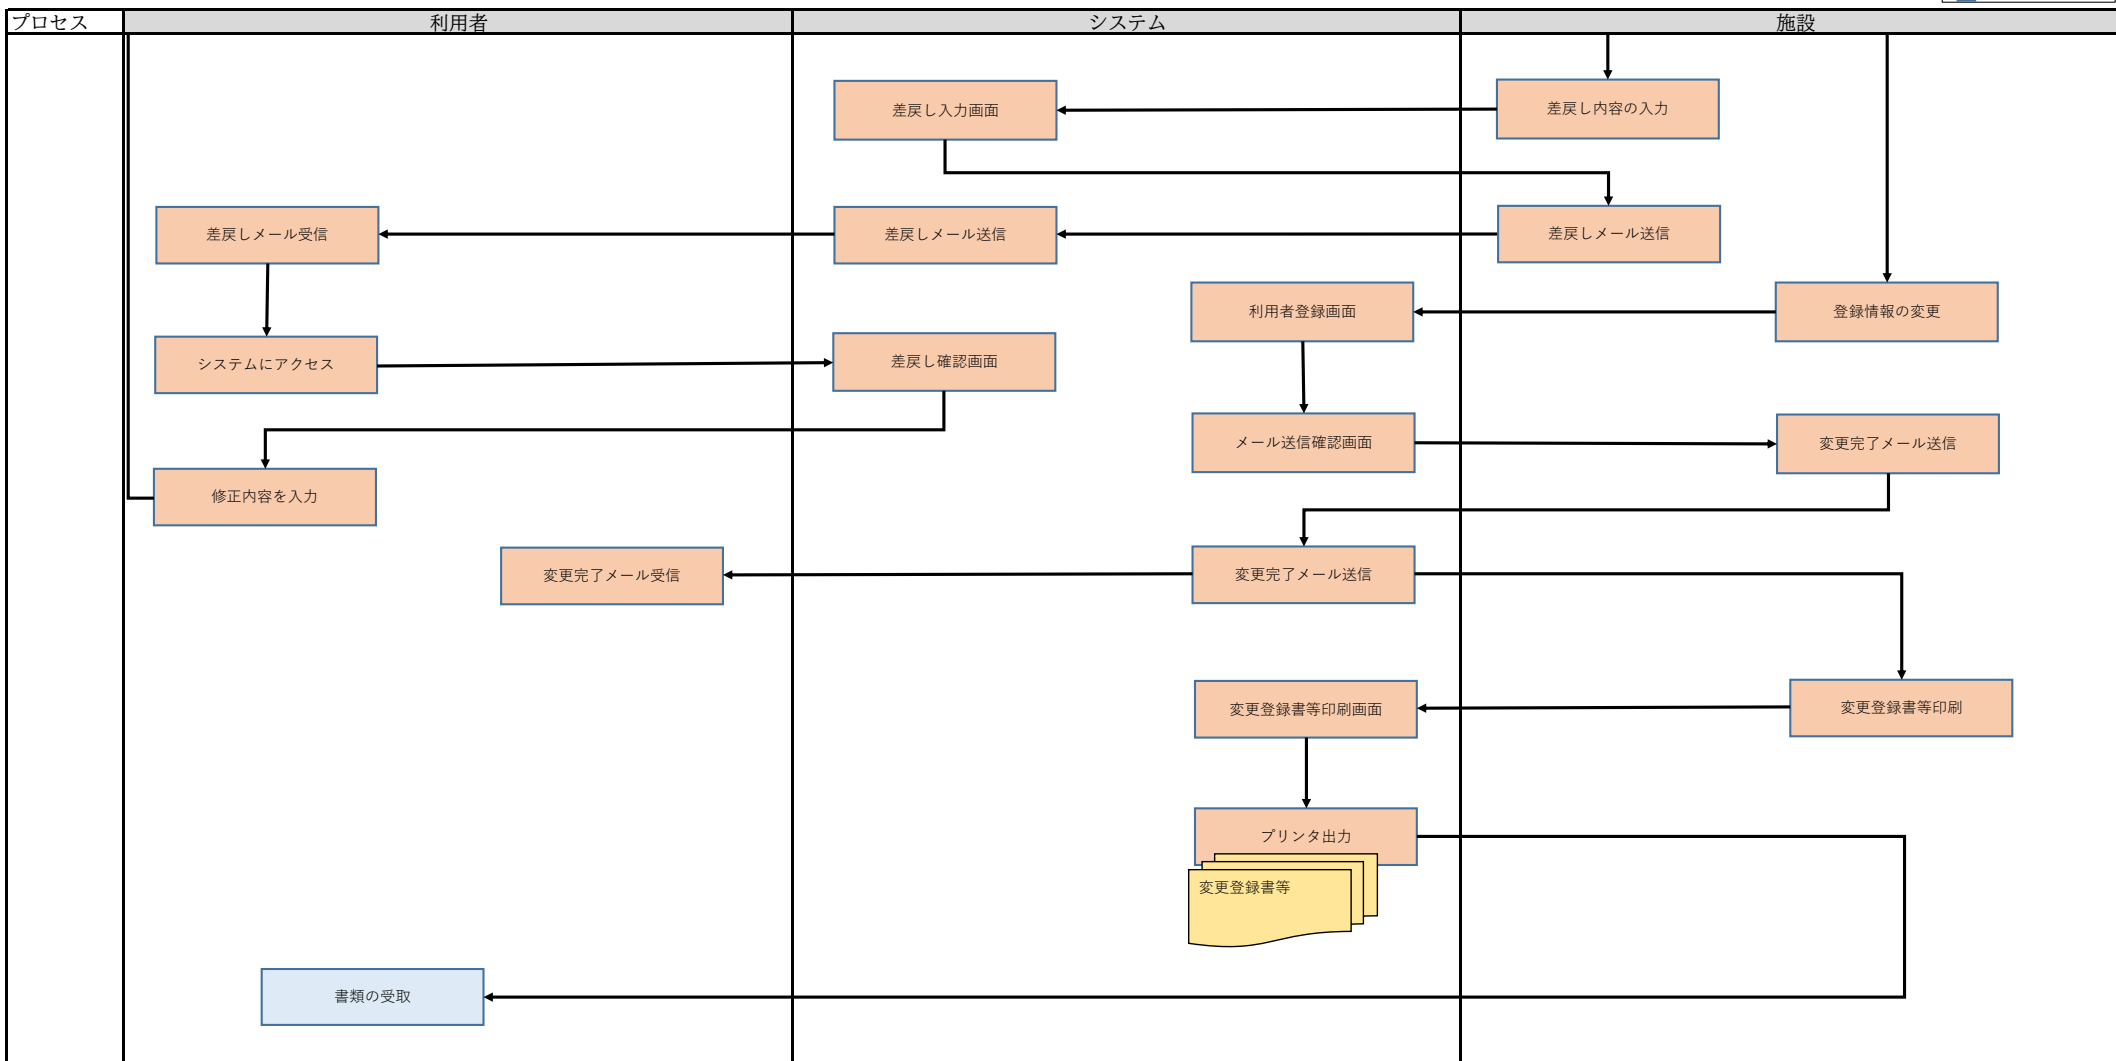

施設利用登録から利用までの業務フロー（全体概要 現在）

施設利用登録から利用までの業務フロー（全体詳細）

□ システム外作業
□ システム内作業

施設利用登録から利用までの業務フロー（全体詳細）

施設利用登録の業務フロー（電子申請）

施設利用登録の業務フロー（電子申請）

システム外作業
 システム内作業

施設利用登録の業務フロー（電子申請）

システム外作業
 システム内作業

施設利用登録の業務フロー（電子申請）

施設利用登録の業務フロー（電子申請）

施設利用登録の業務フロー（来館）

■ システム外作業
■ システム内作業

施設利用登録の業務フロー（来館）

システム外作業
 システム内作業

施設抽選・空き予約申込の業務フロー

■ システム外作業
■ システム内作業

施設使用料支払から利用までの業務フロー

システム外作業
 システム内作業