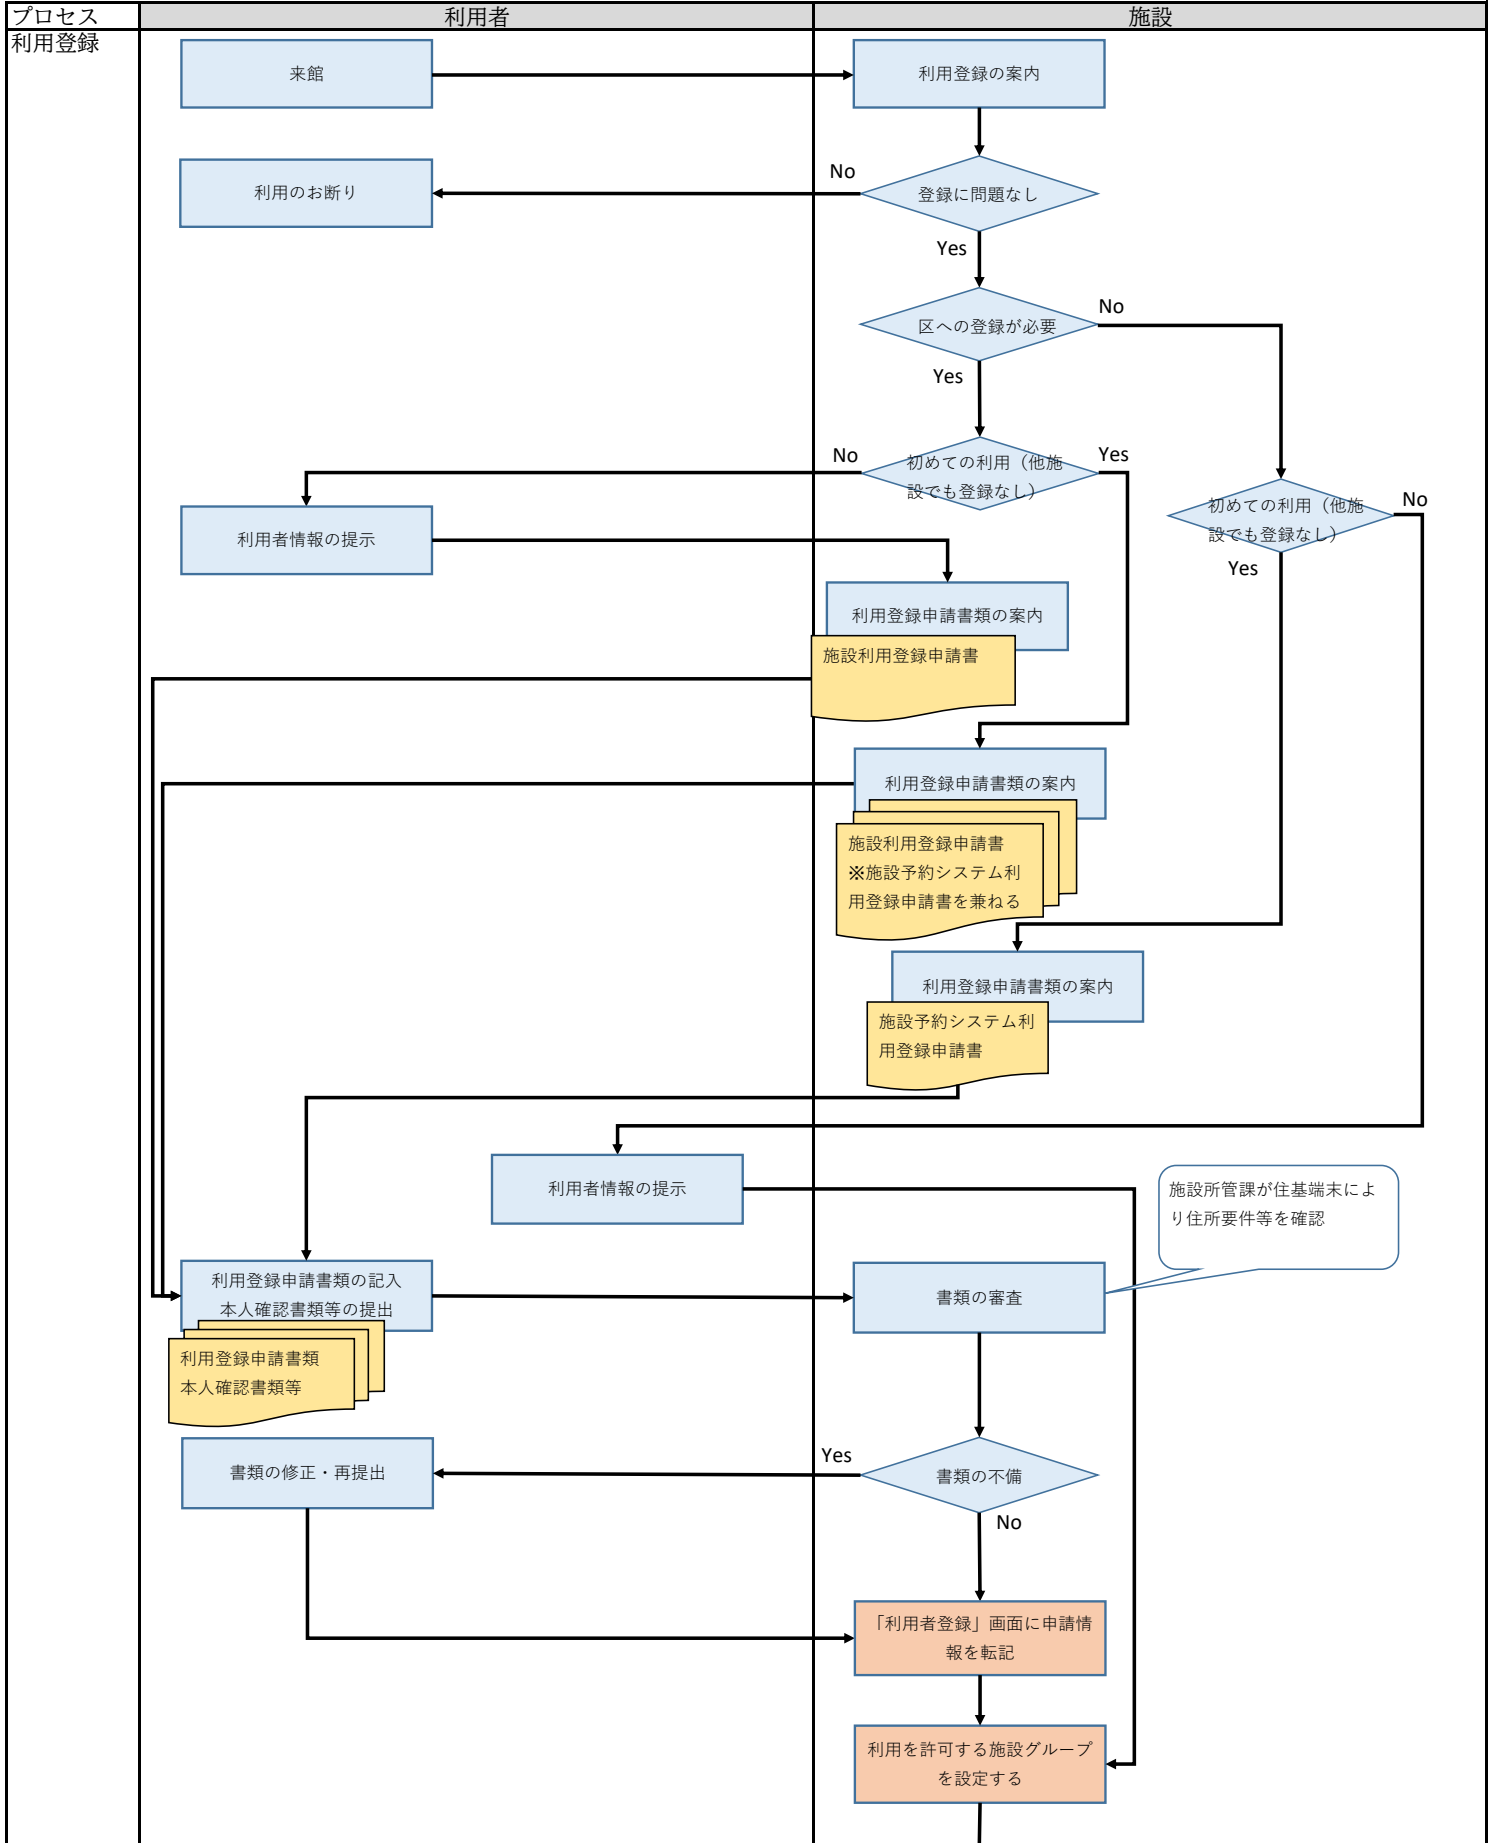

施設利用登録から利用までの業務フロー（全体概要 現在）

施設利用登録から利用までの業務フロー（全体詳細）

□ システム外作業
□ システム内作業

施設利用登録から利用までの業務フロー（全体詳細）

施設利用登録の業務フロー（電子申請）

施設利用登録の業務フロー（電子申請）

システム外作業
 システム内作業

施設利用登録の業務フロー（電子申請）

システム外作業
 システム内作業

施設利用登録の業務フロー（電子申請）

施設利用登録の業務フロー（電子申請）

施設利用登録の業務フロー（来館）

■ システム外作業
■ システム内作業

施設利用登録の業務フロー（来館）

システム外作業
 システム内作業

施設抽選・空き予約申込の業務フロー

■ システム外作業
■ システム内作業

施設使用料支払から利用までの業務フロー

システム外作業
 システム内作業