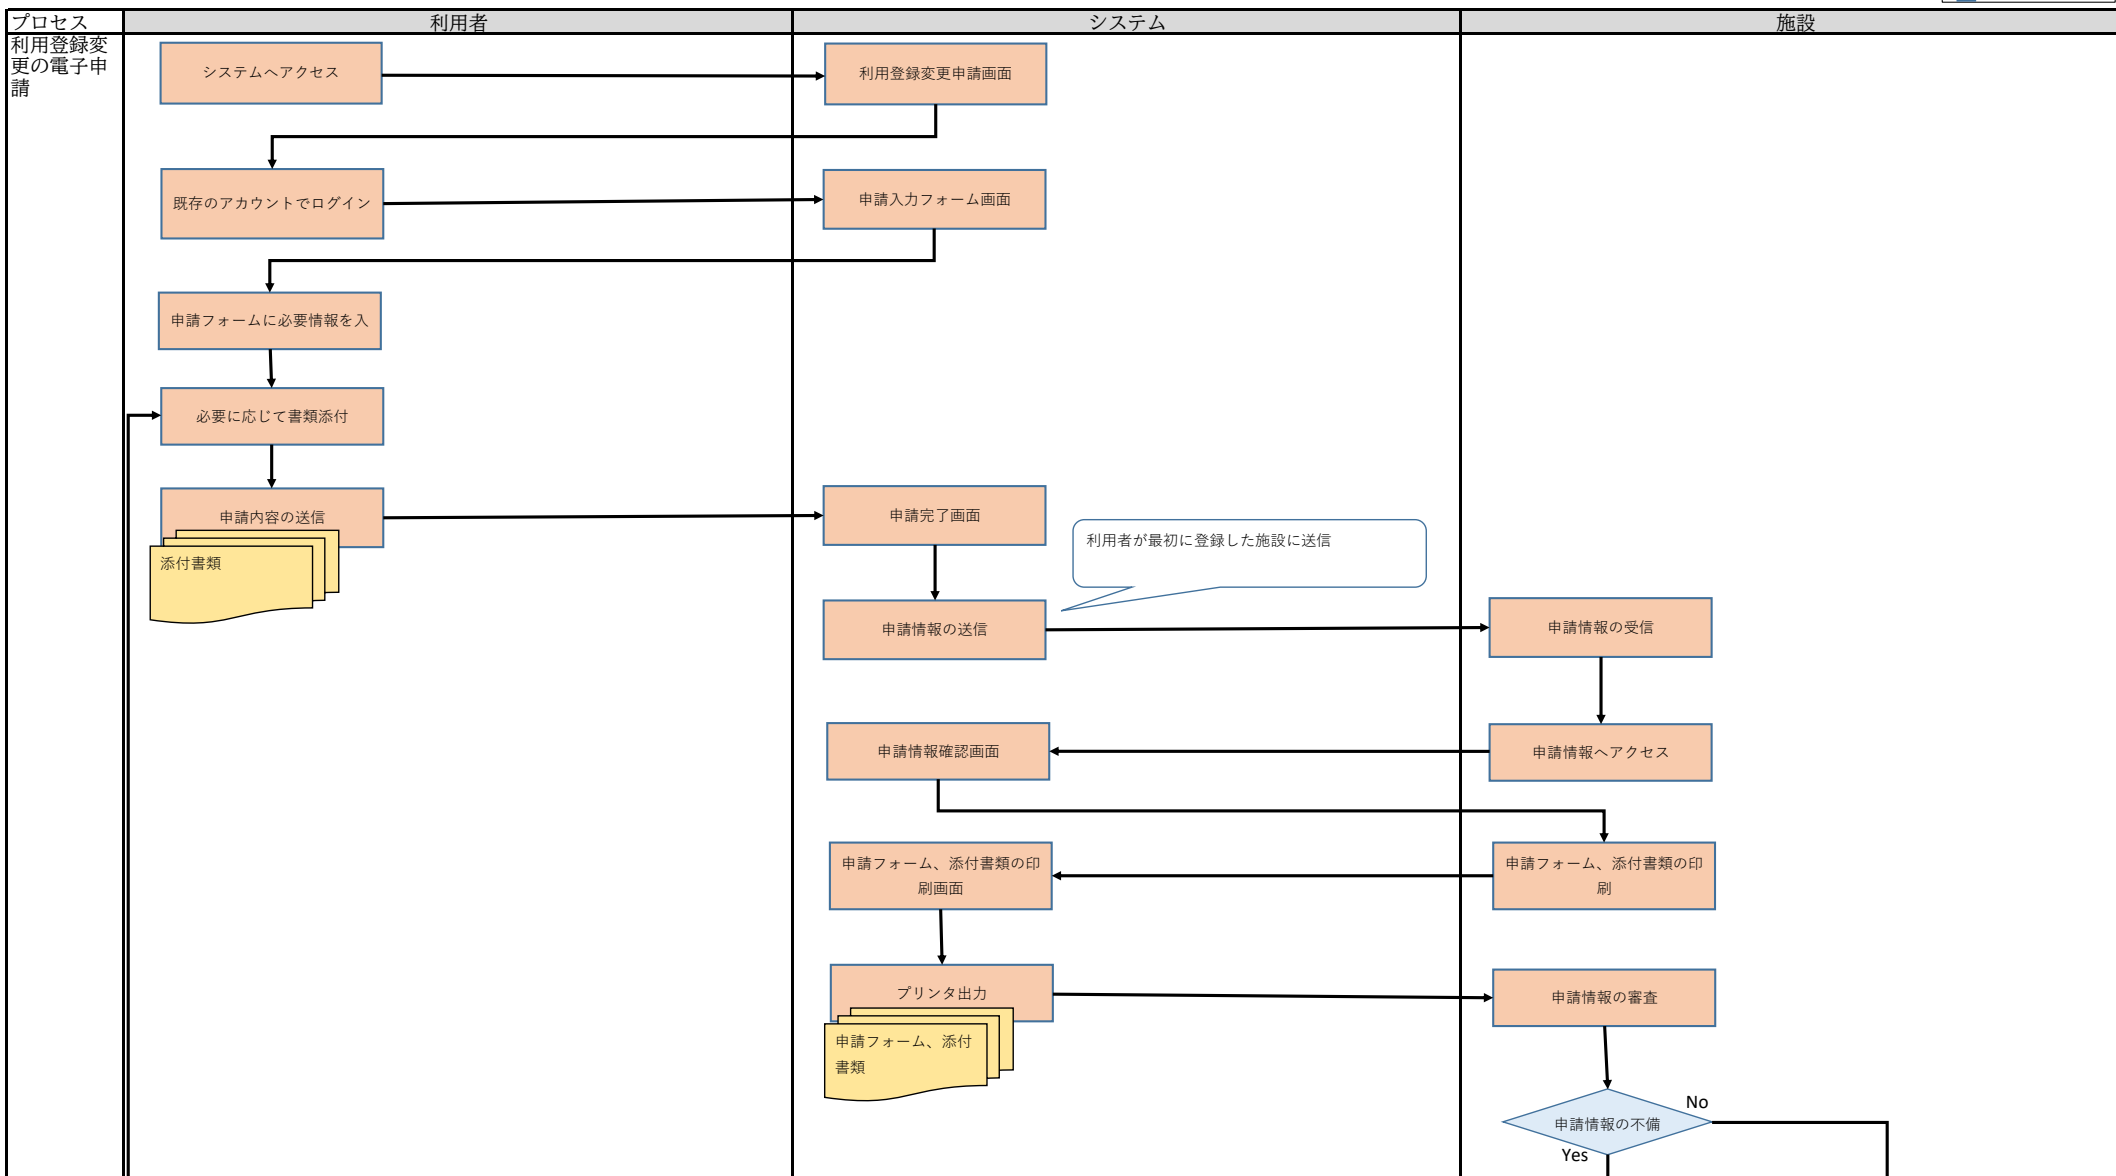

施設利用登録から利用までの業務フロー（全体概要 現在）

施設利用登録から利用までの業務フロー（全体詳細）

□ システム外作業
□ システム内作業

施設利用登録から利用までの業務フロー（全体詳細）

施設利用登録の業務フロー（電子申請）

施設利用登録の業務フロー（電子申請）

システム外作業
 システム内作業

施設利用登録の業務フロー（電子申請）

システム外作業
 システム内作業

施設利用登録の業務フロー（電子申請）

施設利用登録の業務フロー（電子申請）

施設利用登録の業務フロー（来館）

■ システム外作業
■ システム内作業

施設利用登録の業務フロー（来館）

システム外作業
 システム内作業

施設抽選・空き予約申込の業務フロー

■ システム外作業
■ システム内作業

施設使用料支払から利用までの業務フロー

システム外作業
 システム内作業