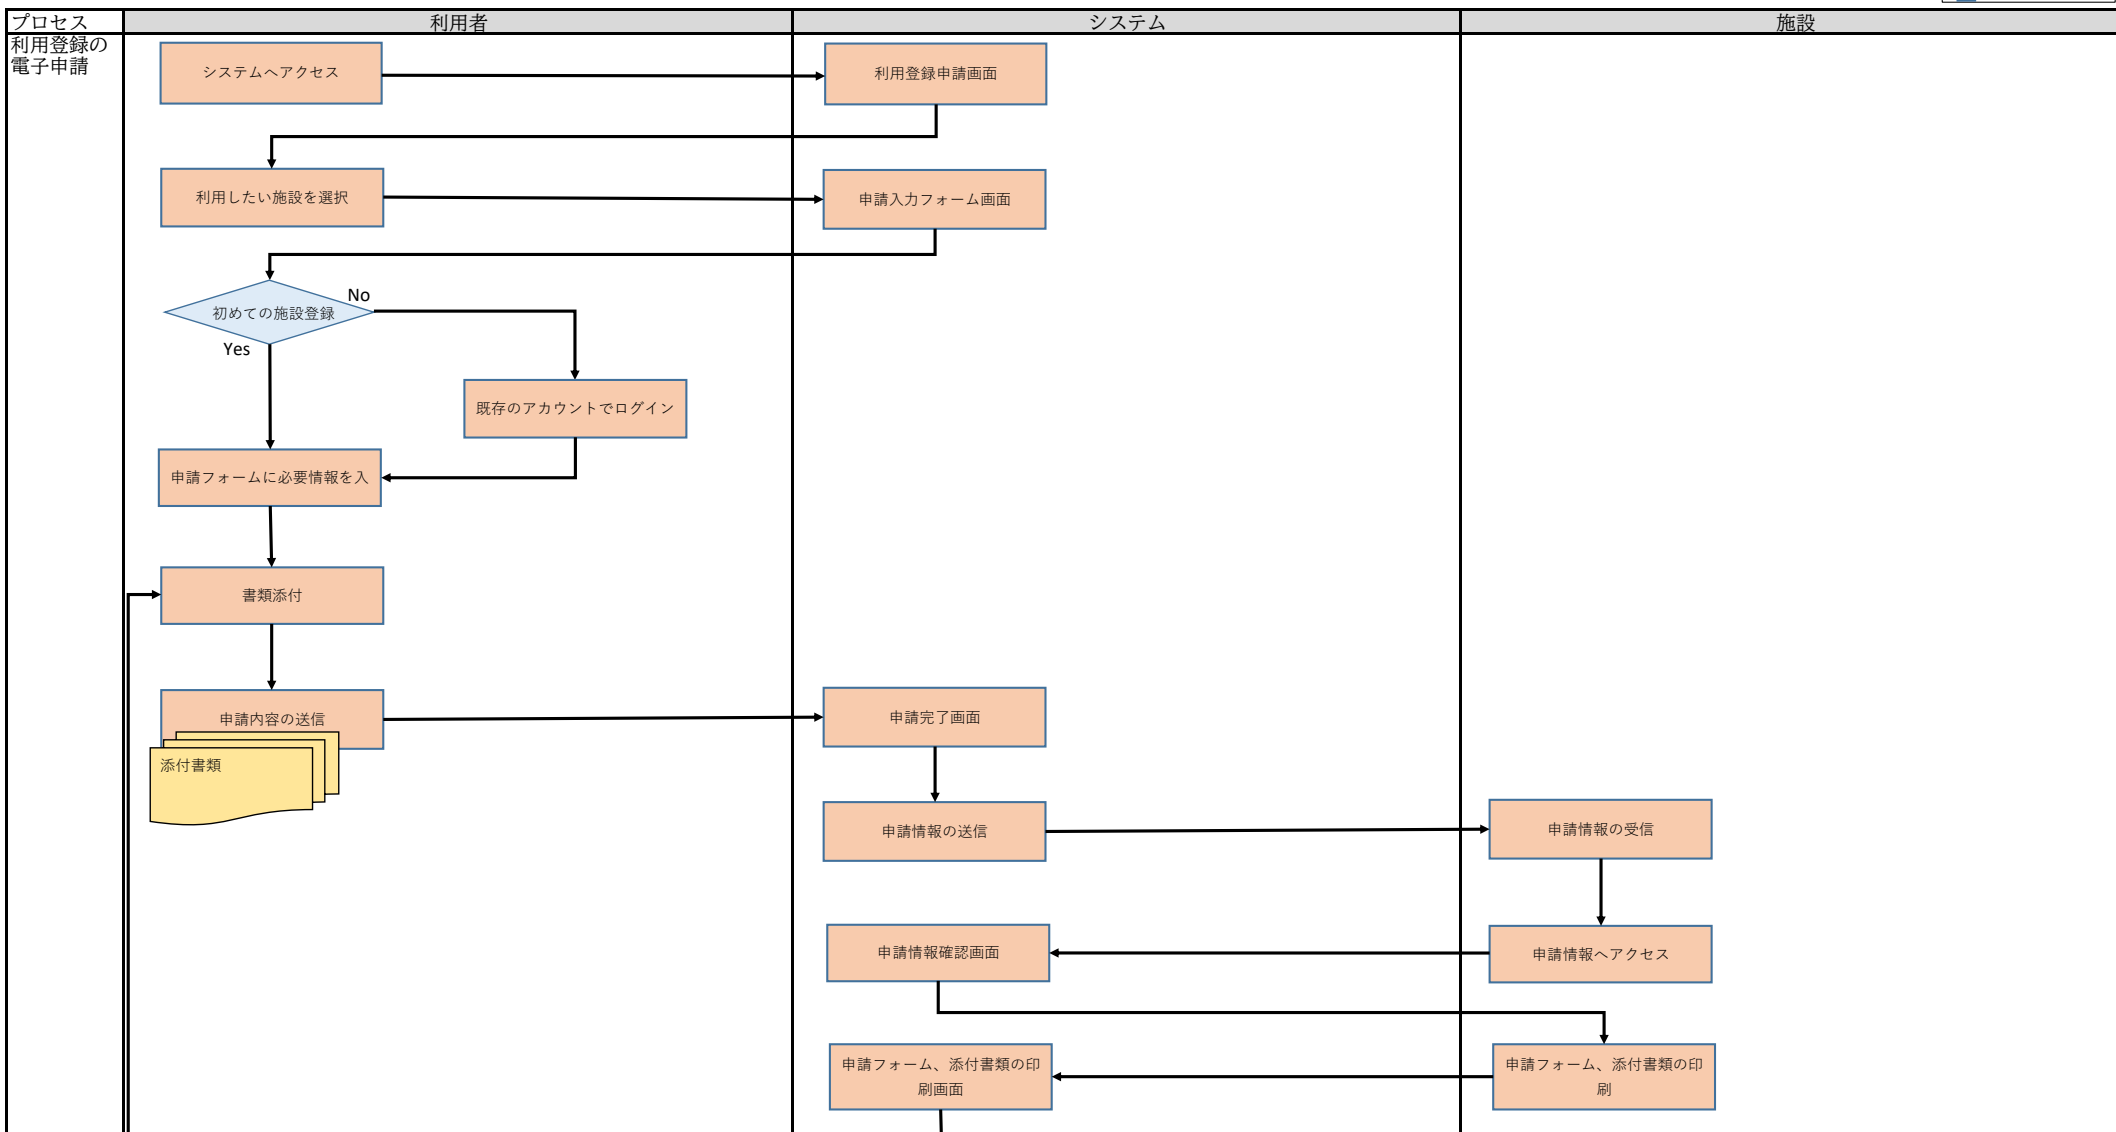

施設利用登録から利用までの業務フロー（全体概要 現在）

施設利用登録から利用までの業務フロー（全体詳細）

□ システム外作業
□ システム内作業

施設利用登録から利用までの業務フロー（全体詳細）

施設利用登録の業務フロー（電子申請）

施設利用登録の業務フロー（電子申請）

システム外作業
 システム内作業

施設利用登録の業務フロー（電子申請）

システム外作業
 システム内作業

施設利用登録の業務フロー（電子申請）

施設利用登録の業務フロー（電子申請）

施設利用登録の業務フロー（来館）

■ システム外作業
■ システム内作業

施設利用登録の業務フロー（来館）

システム外作業
 システム内作業

施設抽選・空き予約申込の業務フロー

■ システム外作業
■ システム内作業

施設使用料支払から利用までの業務フロー

システム外作業
 システム内作業