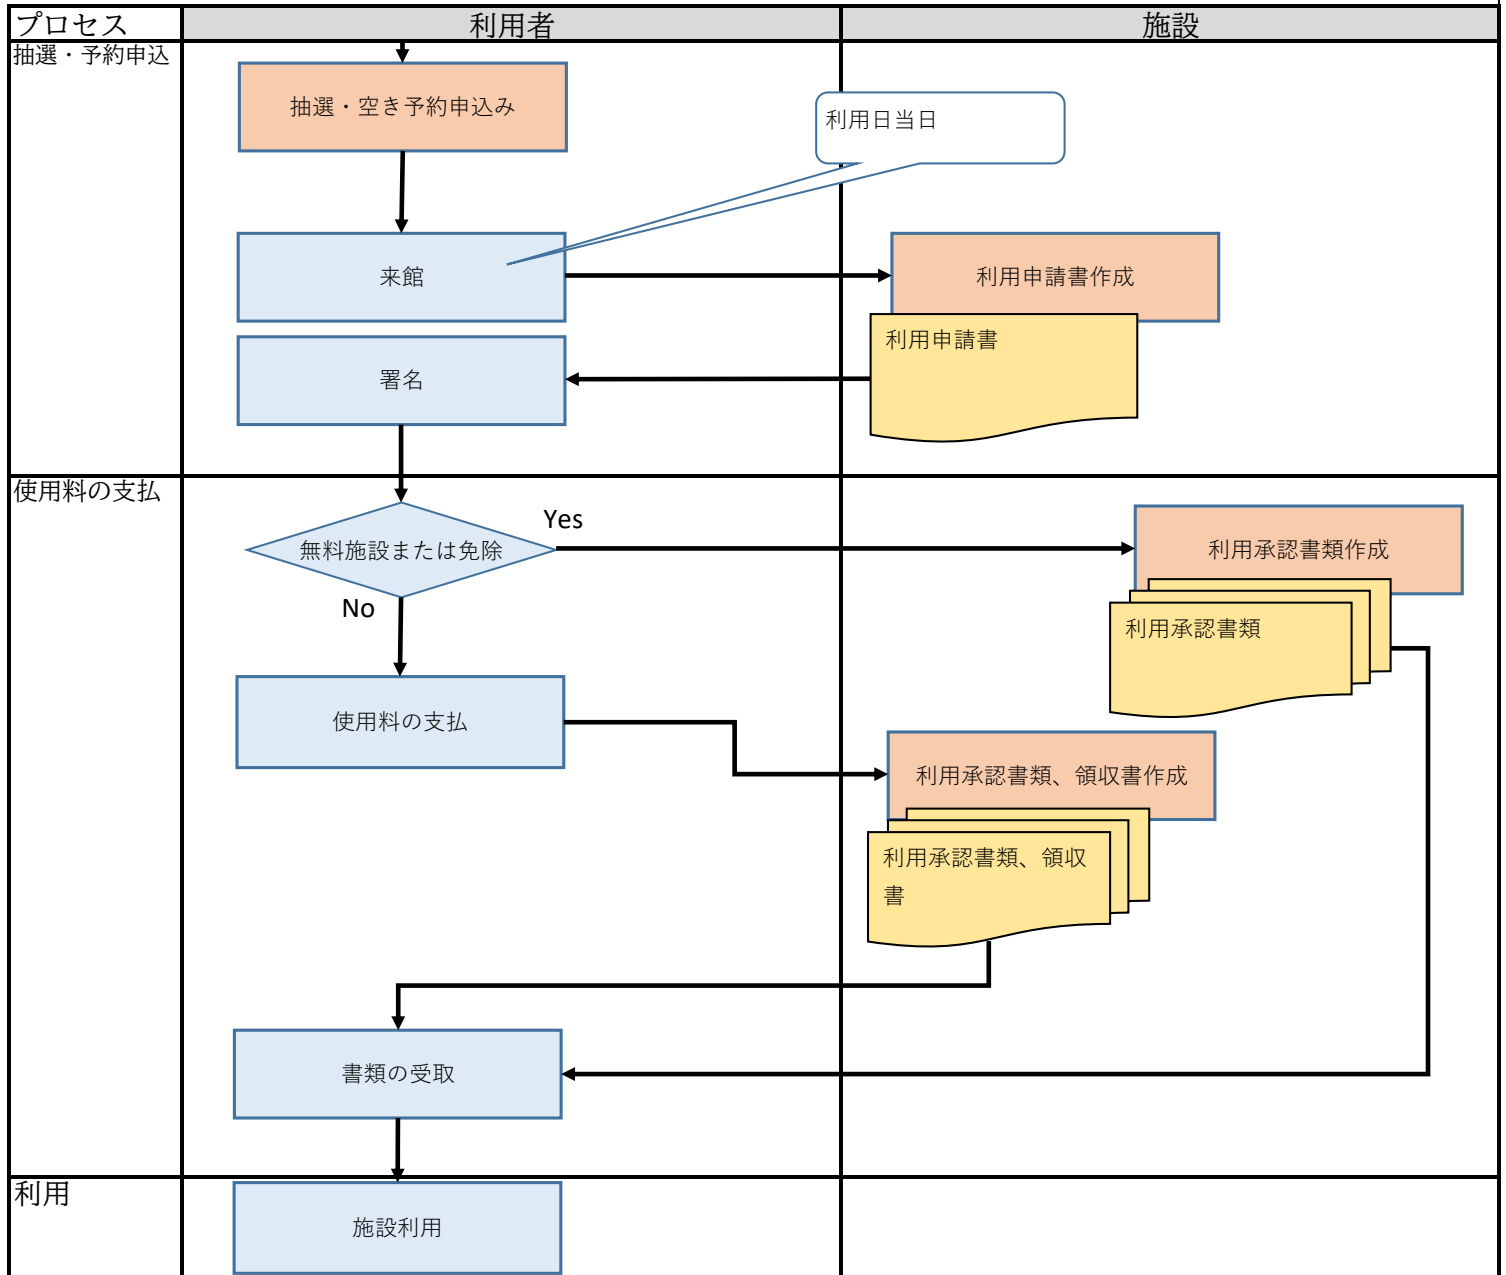

施設利用登録から利用までの業務フロー（全体概要 現在）

施設利用登録から利用までの業務フロー（全体詳細）

□ システム外作業
□ システム内作業

施設利用登録から利用までの業務フロー（全体詳細）

施設利用登録の業務フロー（電子申請）

施設利用登録の業務フロー（電子申請）

システム外作業
 システム内作業

施設利用登録の業務フロー（電子申請）

システム外作業
 システム内作業

施設利用登録の業務フロー（電子申請）

施設利用登録の業務フロー（電子申請）

施設利用登録の業務フロー（来館）

■ システム外作業
■ システム内作業

施設利用登録の業務フロー（来館）

システム外作業
 システム内作業

施設抽選・空き予約申込の業務フロー

■ システム外作業
■ システム内作業

施設使用料支払から利用までの業務フロー

システム外作業
 システム内作業