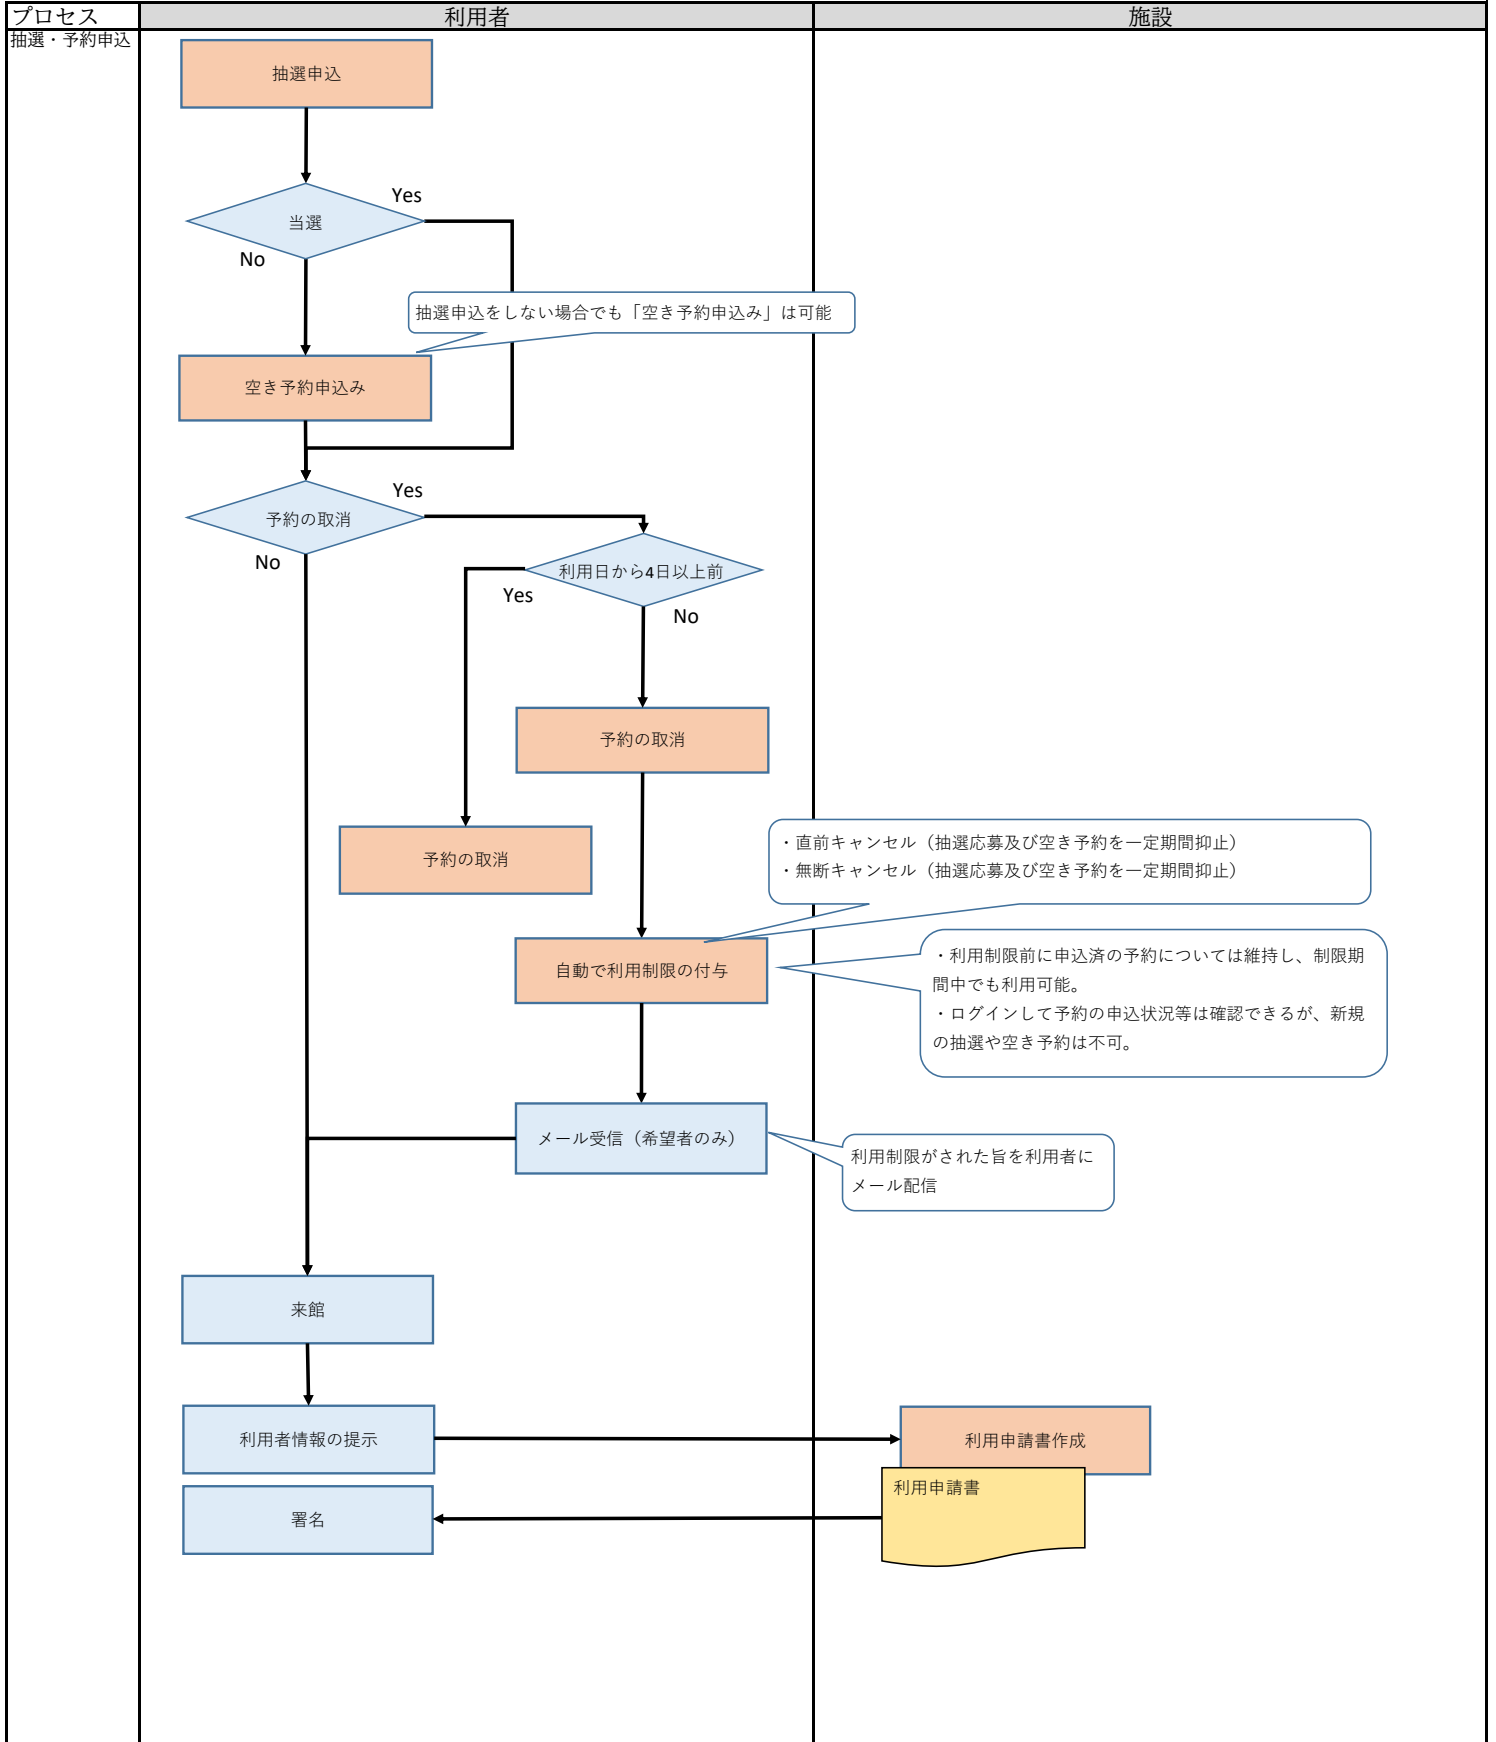

施設利用登録から利用までの業務フロー（全体概要 現在）

施設利用登録から利用までの業務フロー（全体詳細）

□ システム外作業
□ システム内作業

施設利用登録から利用までの業務フロー（全体詳細）

施設利用登録の業務フロー（電子申請）

施設利用登録の業務フロー（電子申請）

システム外作業
 システム内作業

施設利用登録の業務フロー（電子申請）

システム外作業
 システム内作業

施設利用登録の業務フロー（電子申請）

施設利用登録の業務フロー（電子申請）

施設利用登録の業務フロー（来館）

■ システム外作業
■ システム内作業

施設利用登録の業務フロー（来館）

システム外作業
 システム内作業

施設抽選・空き予約申込の業務フロー

■ システム外作業
■ システム内作業

施設使用料支払から利用までの業務フロー

システム外作業
 システム内作業