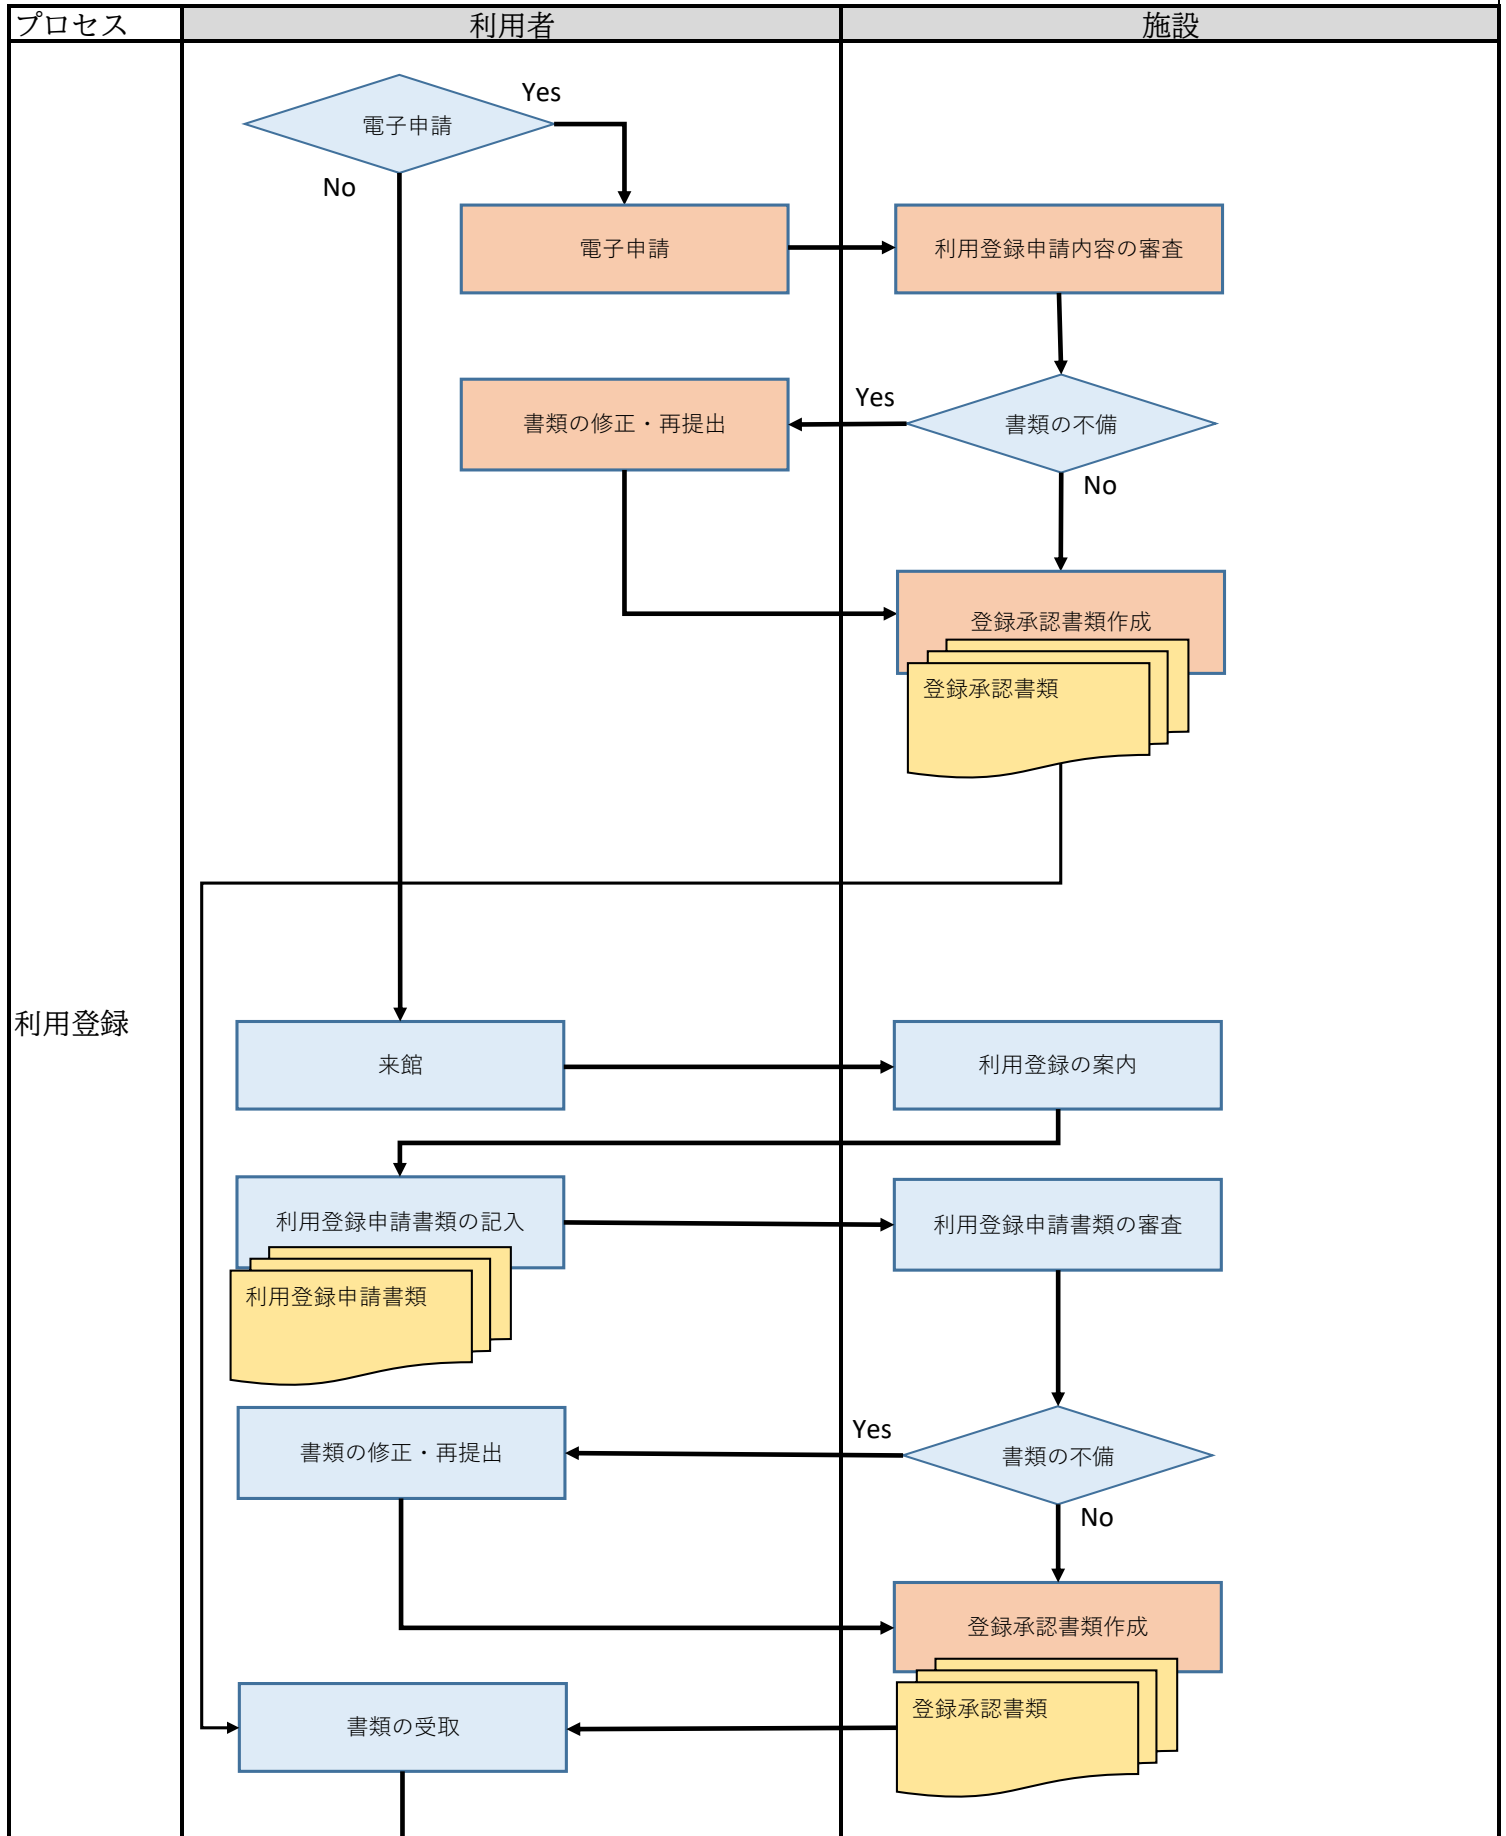

施設利用登録から利用までの業務フロー（全体概要 現在）

施設利用登録から利用までの業務フロー（全体詳細）

□ システム外作業
□ システム内作業

施設利用登録から利用までの業務フロー（全体詳細）

施設利用登録の業務フロー（電子申請）

施設利用登録の業務フロー（電子申請）

システム外作業
 システム内作業

施設利用登録の業務フロー（電子申請）

システム外作業
 システム内作業

施設利用登録の業務フロー（電子申請）

施設利用登録の業務フロー（電子申請）

施設利用登録の業務フロー（来館）

■ システム外作業
■ システム内作業

施設利用登録の業務フロー（来館）

システム外作業
 システム内作業

施設抽選・空き予約申込の業務フロー

■ システム外作業
■ システム内作業

施設使用料支払から利用までの業務フロー

システム外作業
 システム内作業