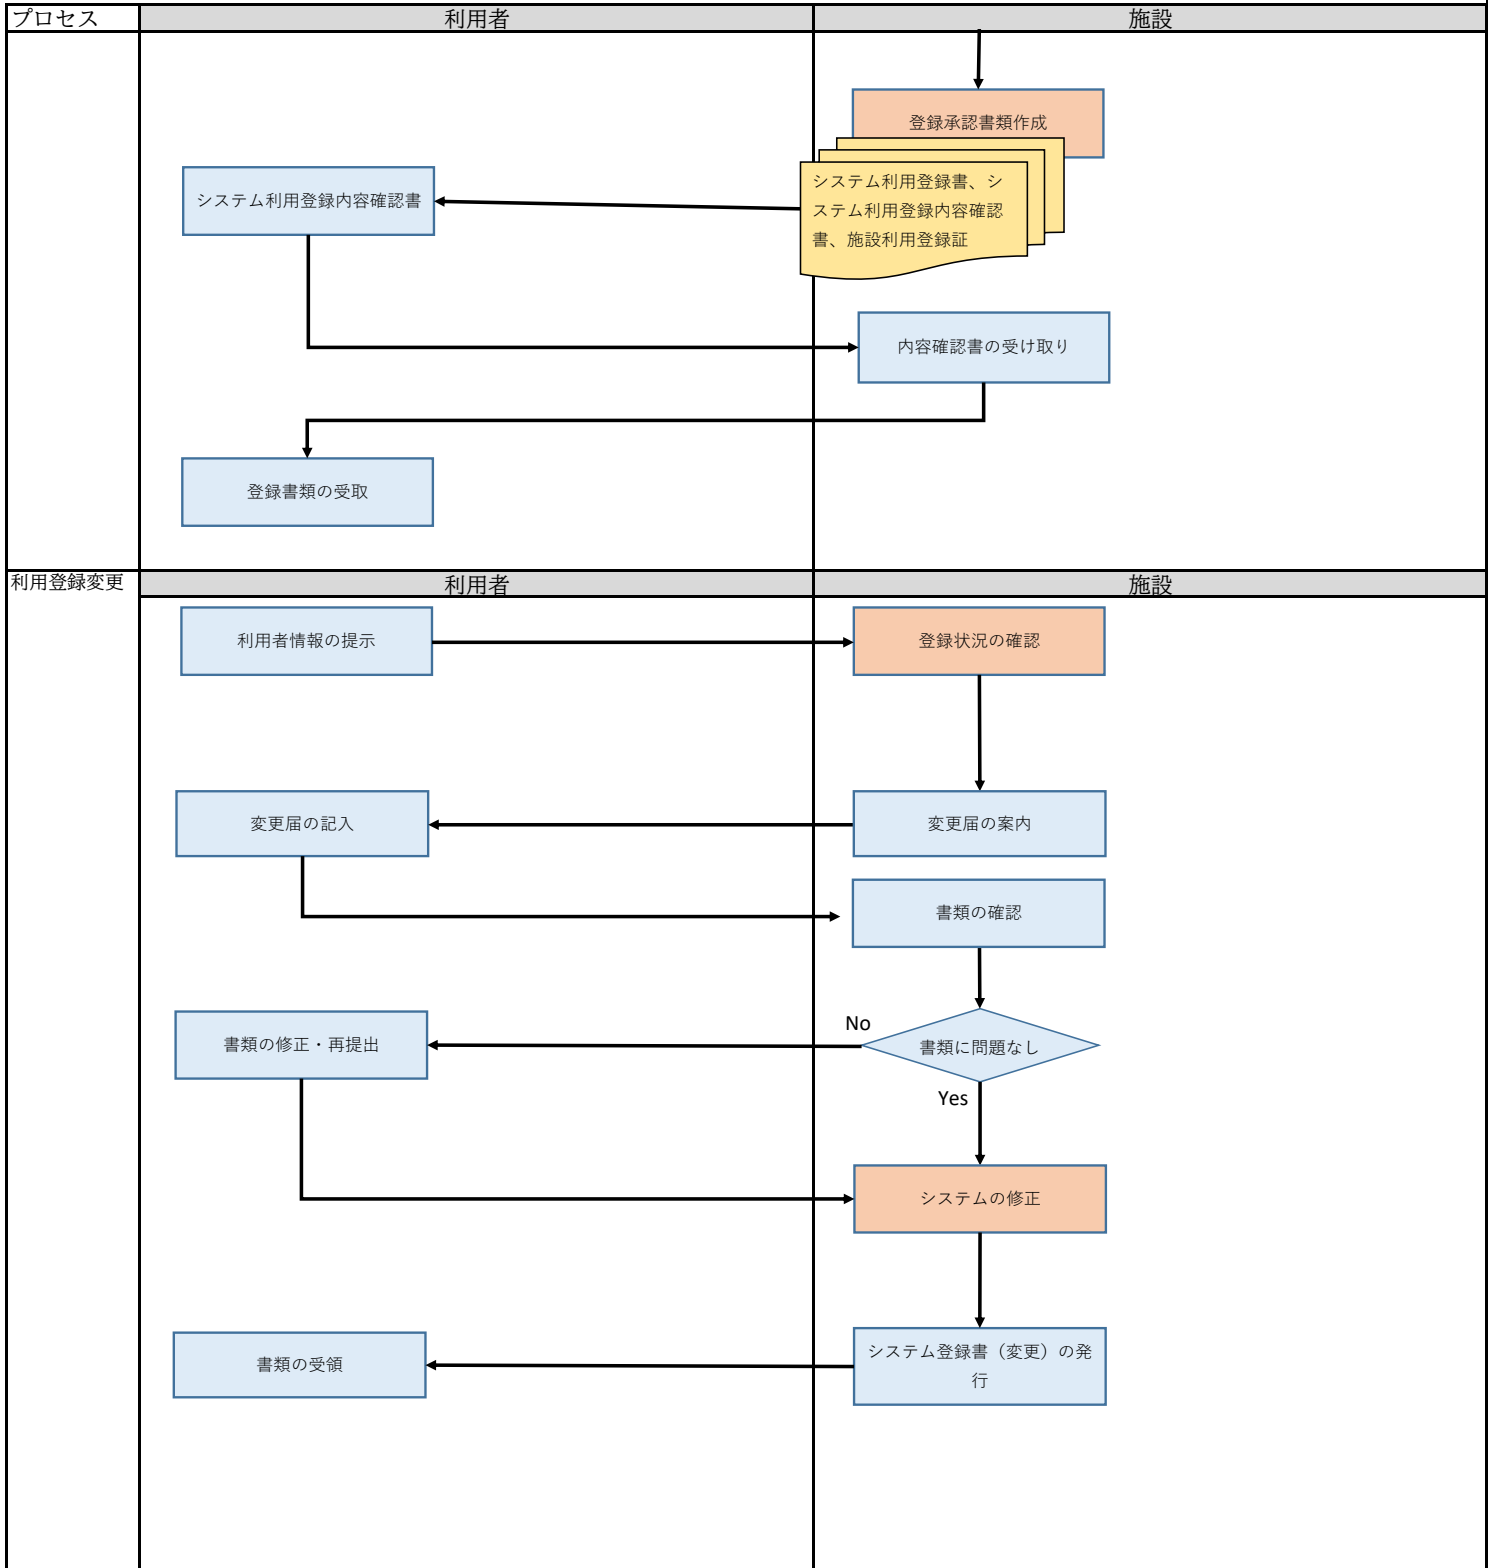

施設利用登録から利用までの業務フロー（全体概要 現在）

施設利用登録から利用までの業務フロー（全体詳細）

□ システム外作業
□ システム内作業

施設利用登録から利用までの業務フロー（全体詳細）

施設利用登録の業務フロー（電子申請）

施設利用登録の業務フロー（電子申請）

システム外作業
 システム内作業

施設利用登録の業務フロー（電子申請）

システム外作業
 システム内作業

施設利用登録の業務フロー（電子申請）

施設利用登録の業務フロー（電子申請）

施設利用登録の業務フロー（来館）

■ システム外作業
■ システム内作業

施設利用登録の業務フロー（来館）

システム外作業
 システム内作業

施設抽選・空き予約申込の業務フロー

■ システム外作業
■ システム内作業

施設使用料支払から利用までの業務フロー

システム外作業
 システム内作業