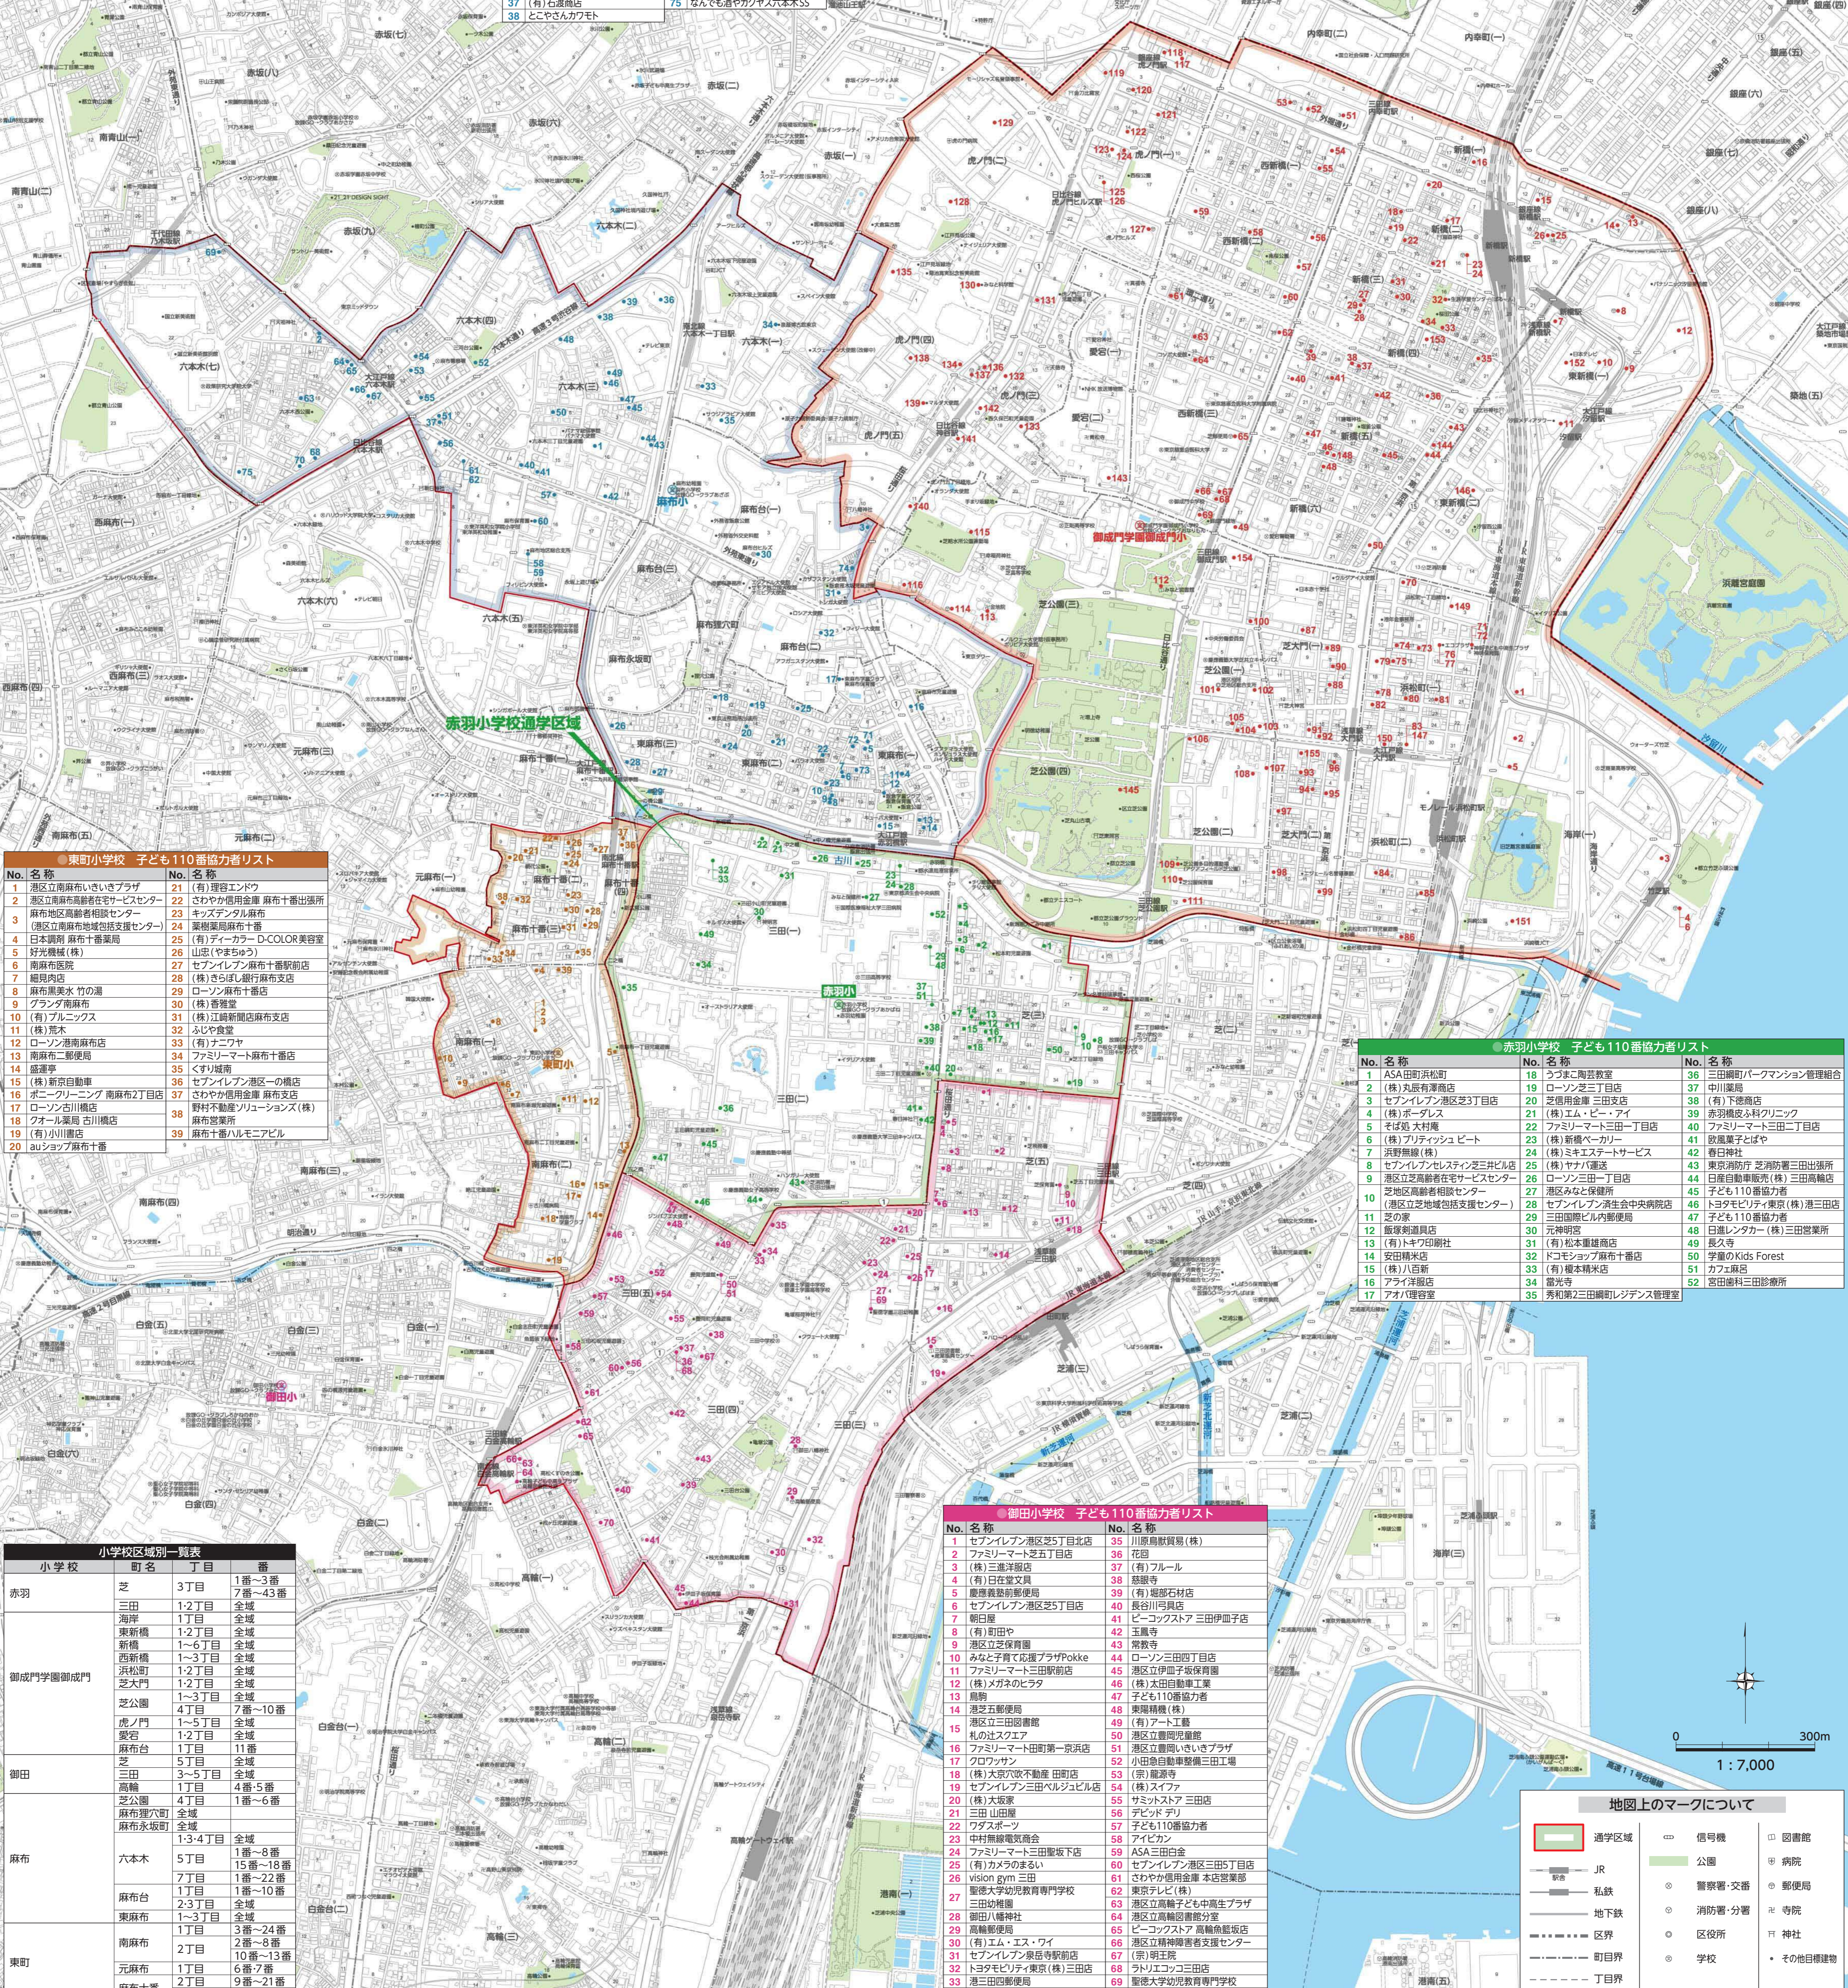

御成門学園御成門小学校 子ども110番協力者リスト			
1	(株)ルエツチ 汐留サイト	80	セブンイレブン港区西新橋二丁目店
2	セブンイレブン港区西新橋三丁目店	81	セブンイレブン港区西新橋四丁目店
3	セブンイレブン港区西新橋五丁目店	82	セブンイレブン港区西新橋六丁目店
4	セブンイレブン港区西新橋七丁目店	83	セブンイレブン港区西新橋八丁目店
5	セブンイレブン港区西新橋九丁目店	84	セブンイレブン港区西新橋十丁目店
6	セブンイレブン港区西新橋十一丁目店	85	セブンイレブン港区西新橋十二丁目店
7	セブンイレブン港区西新橋十三丁目店	86	セブンイレブン港区西新橋十四丁目店
8	セブンイレブン港区西新橋十五丁目店	87	セブンイレブン港区西新橋十六丁目店
9	セブンイレブン港区西新橋十七丁目店	88	セブンイレブン港区西新橋十八丁目店
10	セブンイレブン港区西新橋十九丁目店	89	セブンイレブン港区西新橋二十丁目店
11	セブンイレブン港区西新橋二十一丁目店	90	セブンイレブン港区西新橋二十二丁目店
12	セブンイレブン港区西新橋二十三丁目店	91	セブンイレブン港区西新橋二十四丁目店
13	セブンイレブン港区西新橋二十五丁目店	92	セブンイレブン港区西新橋二十六丁目店
14	セブンイレブン港区西新橋二十七丁目店	93	セブンイレブン港区西新橋二十八丁目店
15	セブンイレブン港区西新橋二十九丁目店	94	セブンイレブン港区西新橋三十丁目店
16	セブンイレブン港区西新橋三十一丁目店	95	セブンイレブン港区西新橋三十二丁目店
17	セブンイレブン港区西新橋三十三丁目店	96	セブンイレブン港区西新橋三十四丁目店
18	セブンイレブン港区西新橋三十五丁目店	97	セブンイレブン港区西新橋三十六丁目店
19	セブンイレブン港区西新橋三十七丁目店	98	セブンイレブン港区西新橋三十八丁目店
20	セブンイレブン港区西新橋三十九丁目店	99	セブンイレブン港区西新橋四十丁目店
21	セブンイレブン港区西新橋四十一丁目店	100	セブンイレブン港区西新橋四十二丁目店
22	セブンイレブン港区西新橋四十三丁目店	101	セブンイレブン港区西新橋四十四丁目店
23	セブンイレブン港区西新橋四十五丁目店	102	セブンイレブン港区西新橋四十六丁目店
24	セブンイレブン港区西新橋四十七丁目店	103	セブンイレブン港区西新橋四十八丁目店
25	セブンイレブン港区西新橋四十九丁目店	104	セブンイレブン港区西新橋五十丁目店
26	セブンイレブン港区西新橋五十一丁目店	105	セブンイレブン港区西新橋五十二丁目店
27	セブンイレブン港区西新橋五十三丁目店	106	セブンイレブン港区西新橋五十四丁目店
28	セブンイレブン港区西新橋五十五丁目店	107	セブンイレブン港区西新橋五十六丁目店
29	セブンイレブン港区西新橋五十七丁目店	108	セブンイレブン港区西新橋五十八丁目店
30	セブンイレブン港区西新橋五十九丁目店	109	セブンイレブン港区西新橋六十丁目店
31	セブンイレブン港区西新橋六十一丁目店	110	セブンイレブン港区西新橋六十二丁目店
32	セブンイレブン港区西新橋六十三丁目店	111	セブンイレブン港区西新橋六十四丁目店
33	セブンイレブン港区西新橋六十五丁目店	112	セブンイレブン港区西新橋六十六丁目店
34	セブンイレブン港区西新橋六十七丁目店	113	セブンイレブン港区西新橋六十八丁目店
35	セブンイレブン港区西新橋六十九丁目店	114	セブンイレブン港区西新橋七十丁目店
36	セブンイレブン港区西新橋七十一丁目店	115	セブンイレブン港区西新橋七十二丁目店
37	セブンイレブン港区西新橋七十三丁目店	116	セブンイレブン港区西新橋七十四丁目店
38	セブンイレブン港区西新橋七十五丁目店	117	セブンイレブン港区西新橋七十六丁目店
39	セブンイレブン港区西新橋七十七丁目店	118	セブンイレブン港区西新橋七十八丁目店
40	セブンイレブン港区西新橋八十丁目店	119	セブンイレブン港区西新橋八十二丁目店

東町小学校 子ども110番協力者リスト	
1	港区立東町保育園
2	港区立東町保育園
3	港区立東町保育園
4	港区立東町保育園
5	港区立東町保育園
6	港区立東町保育園
7	港区立東町保育園
8	港区立東町保育園
9	港区立東町保育園
10	港区立東町保育園
11	港区立東町保育園
12	港区立東町保育園
13	港区立東町保育園
14	港区立東町保育園
15	港区立東町保育園
16	港区立東町保育園
17	港区立東町保育園
18	港区立東町保育園
19	港区立東町保育園
20	港区立東町保育園

赤羽小学校 子ども110番協力者リスト			
1	ASA浜町	36	三田山田屋
2	三田山田屋	37	三田山田屋
3	三田山田屋	38	三田山田屋
4	三田山田屋	39	三田山田屋
5	三田山田屋	40	三田山田屋
6	三田山田屋	41	三田山田屋
7	三田山田屋	42	三田山田屋
8	三田山田屋	43	三田山田屋
9	三田山田屋	44	三田山田屋
10	三田山田屋	45	三田山田屋
11	三田山田屋	46	三田山田屋
12	三田山田屋	47	三田山田屋
13	三田山田屋	48	三田山田屋
14	三田山田屋	49	三田山田屋
15	三田山田屋	50	三田山田屋
16	三田山田屋	51	三田山田屋
17	三田山田屋	52	三田山田屋

御成門小学校 子ども110番協力者リスト	
1	御成門小学校
2	御成門小学校
3	御成門小学校
4	御成門小学校
5	御成門小学校
6	御成門小学校
7	御成門小学校
8	御成門小学校
9	御成門小学校
10	御成門小学校
11	御成門小学校
12	御成門小学校
13	御成門小学校
14	御成門小学校
15	御成門小学校
16	御成門小学校
17	御成門小学校
18	御成門小学校
19	御成門小学校
20	御成門小学校
21	御成門小学校
22	御成門小学校
23	御成門小学校
24	御成門小学校
25	御成門小学校
26	御成門小学校
27	御成門小学校
28	御成門小学校
29	御成門小学校
30	御成門小学校
31	御成門小学校
32	御成門小学校
33	御成門小学校
34	御成門小学校

小学校区別一覧表		
小学校	町名	丁目
赤羽	芝	3丁目
	三田	1-2丁目
	東新橋	1-2丁目
	新橋	1-6丁目
御成門学園御成門	新橋	1-3丁目
	芝公園	1-2丁目
	芝大門	1-2丁目
	芝公園	1-3丁目
御田	芝公園	4丁目
	成久門	1-5丁目
	麻布台	1丁目
	麻布台	1丁目
麻布	六本木	1-3,4丁目
	麻布台	1丁目
	東麻布	1-3丁目
	南麻布	1丁目
東町	元麻布	1丁目
	麻布十番	1丁目
	麻布十番	2丁目
	麻布十番	3-4丁目

地図上のマークについて

- 赤い枠: 学区区域
- 赤い線: JR
- 黒い線: 私鉄
- 黒い点線: 地下鉄
- 黒い点線: 区界
- 黒い点線: 町界
- 赤い点: 信号機
- 赤い点: 公園
- 赤い点: 図書館
- 赤い点: 病院
- 赤い点: 警察署・交番
- 赤い点: 郵便局
- 赤い点: 消防署・分署
- 赤い点: 区役所
- 赤い点: 神社
- 赤い点: 学校
- 赤い点: その他目録建物