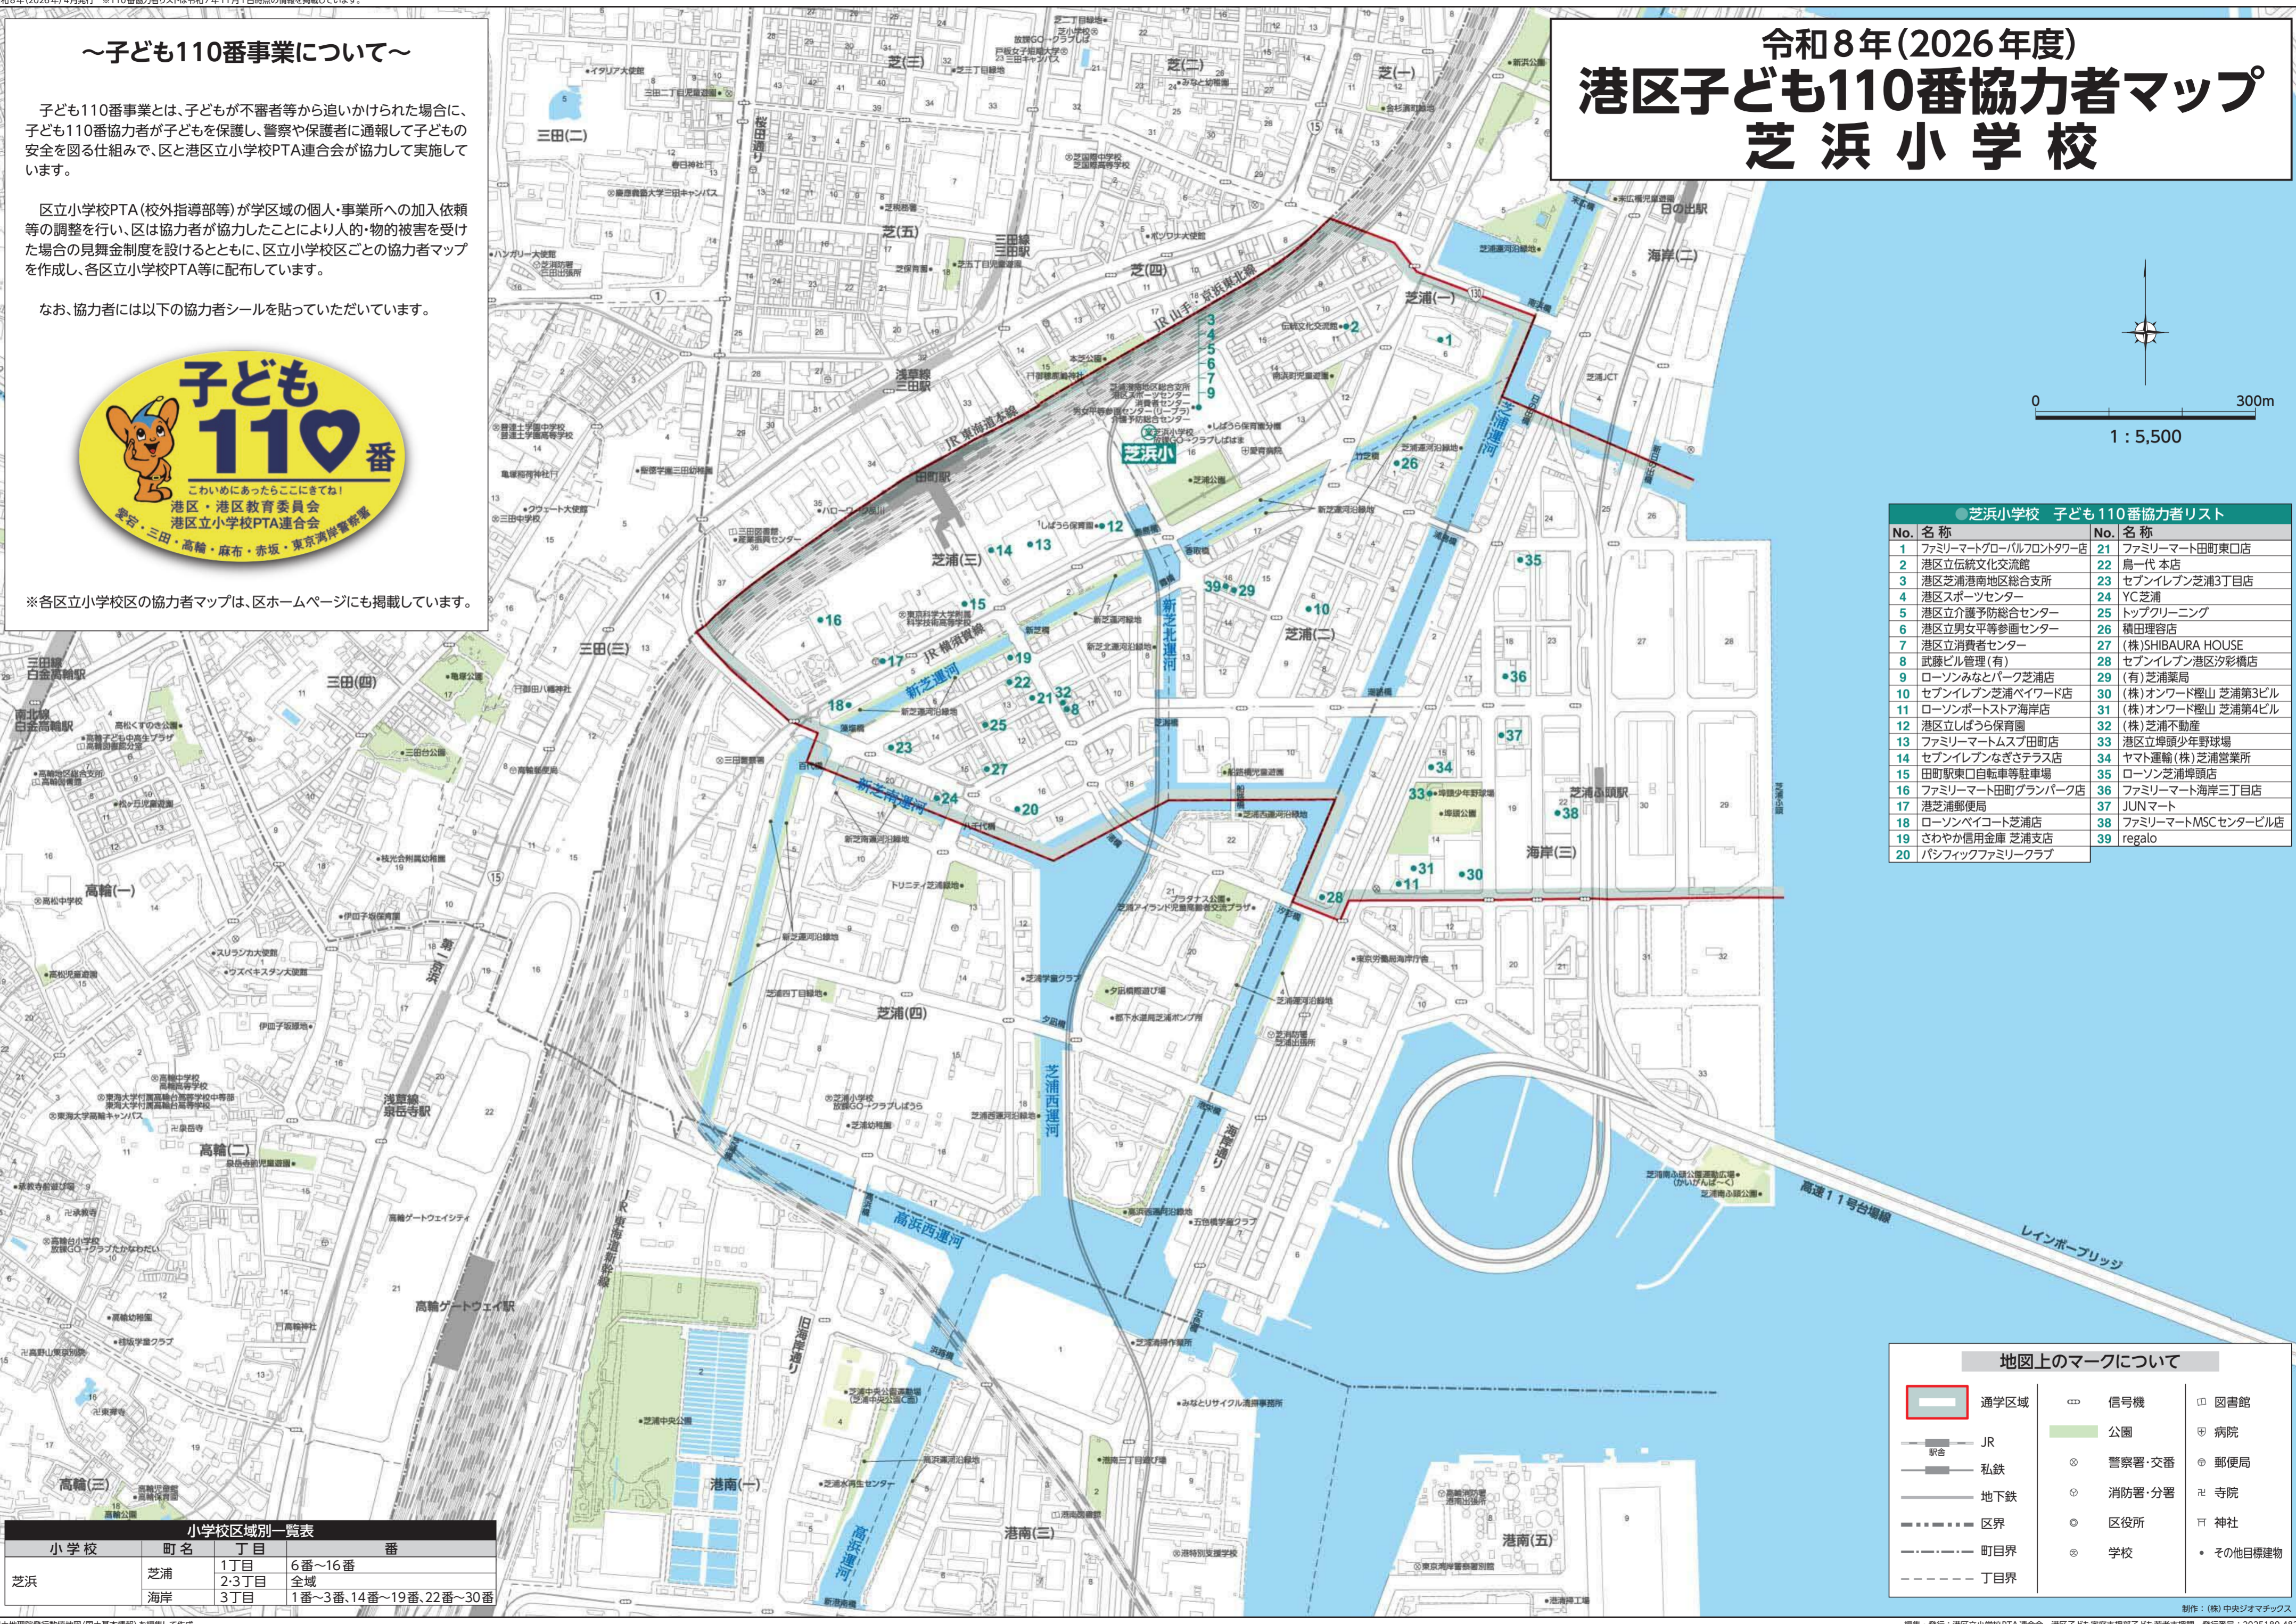

令和8年(2026年度) 港区子ども110番協力者マップ 芝浜小学校

●芝浜小学校 子ども110番協力者リスト			
No.	名称	No.	名称
1	ファミリーマートグローバルフロントタワー店	21	ファミリーマート田町東口店
2	港区立伝統文化交流館	22	鳥一代 本店
3	港区芝浦港南地区総合支所	23	セブンイレブン芝浦3丁目店
4	港区スポーツセンター	24	YC芝浦
5	港区立介護予防総合センター	25	トップグリーンング
6	港区立男女平等参画センター	26	積田理容店
7	港区立消費者センター	27	(株)SHIBAURA HOUSE
8	武蔵ビル管理(有)	28	セブンイレブン港区汐彩橋店
9	ローソンみなとパーク芝浦店	29	(有)芝浦薬局
10	セブンイレブン芝浦ベイワード店	30	(株)オンワード樺山 芝浦第3ビル
11	ローソンポートストア海岸店	31	(株)オンワード樺山 芝浦第4ビル
12	港区立しづら保育園	32	(株)芝浦不動産
13	ファミリーマートムスブ田町店	33	港区立埠頭少年野球場
14	セブンイレブンなぎさテラス店	34	ヤマト運輸(株)芝浦営業所
15	田町駅東口自転車等駐車場	35	ローソン芝浦埠頭店
16	ファミリーマート田町グランパーク店	36	ファミリーマート海岸三丁目店
17	港芝浦郵便局	37	JUN マート
18	ローソンベイコート芝浦店	38	ファミリーマートMSCセンタービル店
19	さわやか信用金庫 芝浦支店	39	regalo
20	パシフィックファミリークラブ		

小学校区域別一覧表

小学校	町名	丁目	番
芝浜	芝浦	1丁目	6番～16番
		2・3丁目	全域
		3丁目	1番～3番、14番～19番、22番～30番

地図上のマークについて

	通学区域		信号機		図書館
	JR		公園		病院
	私鉄		警察署・交番		郵便局
	地下鉄		消防署・分署		寺院
	区界		区役所		神社
	丁目界		学校		その他目標建物