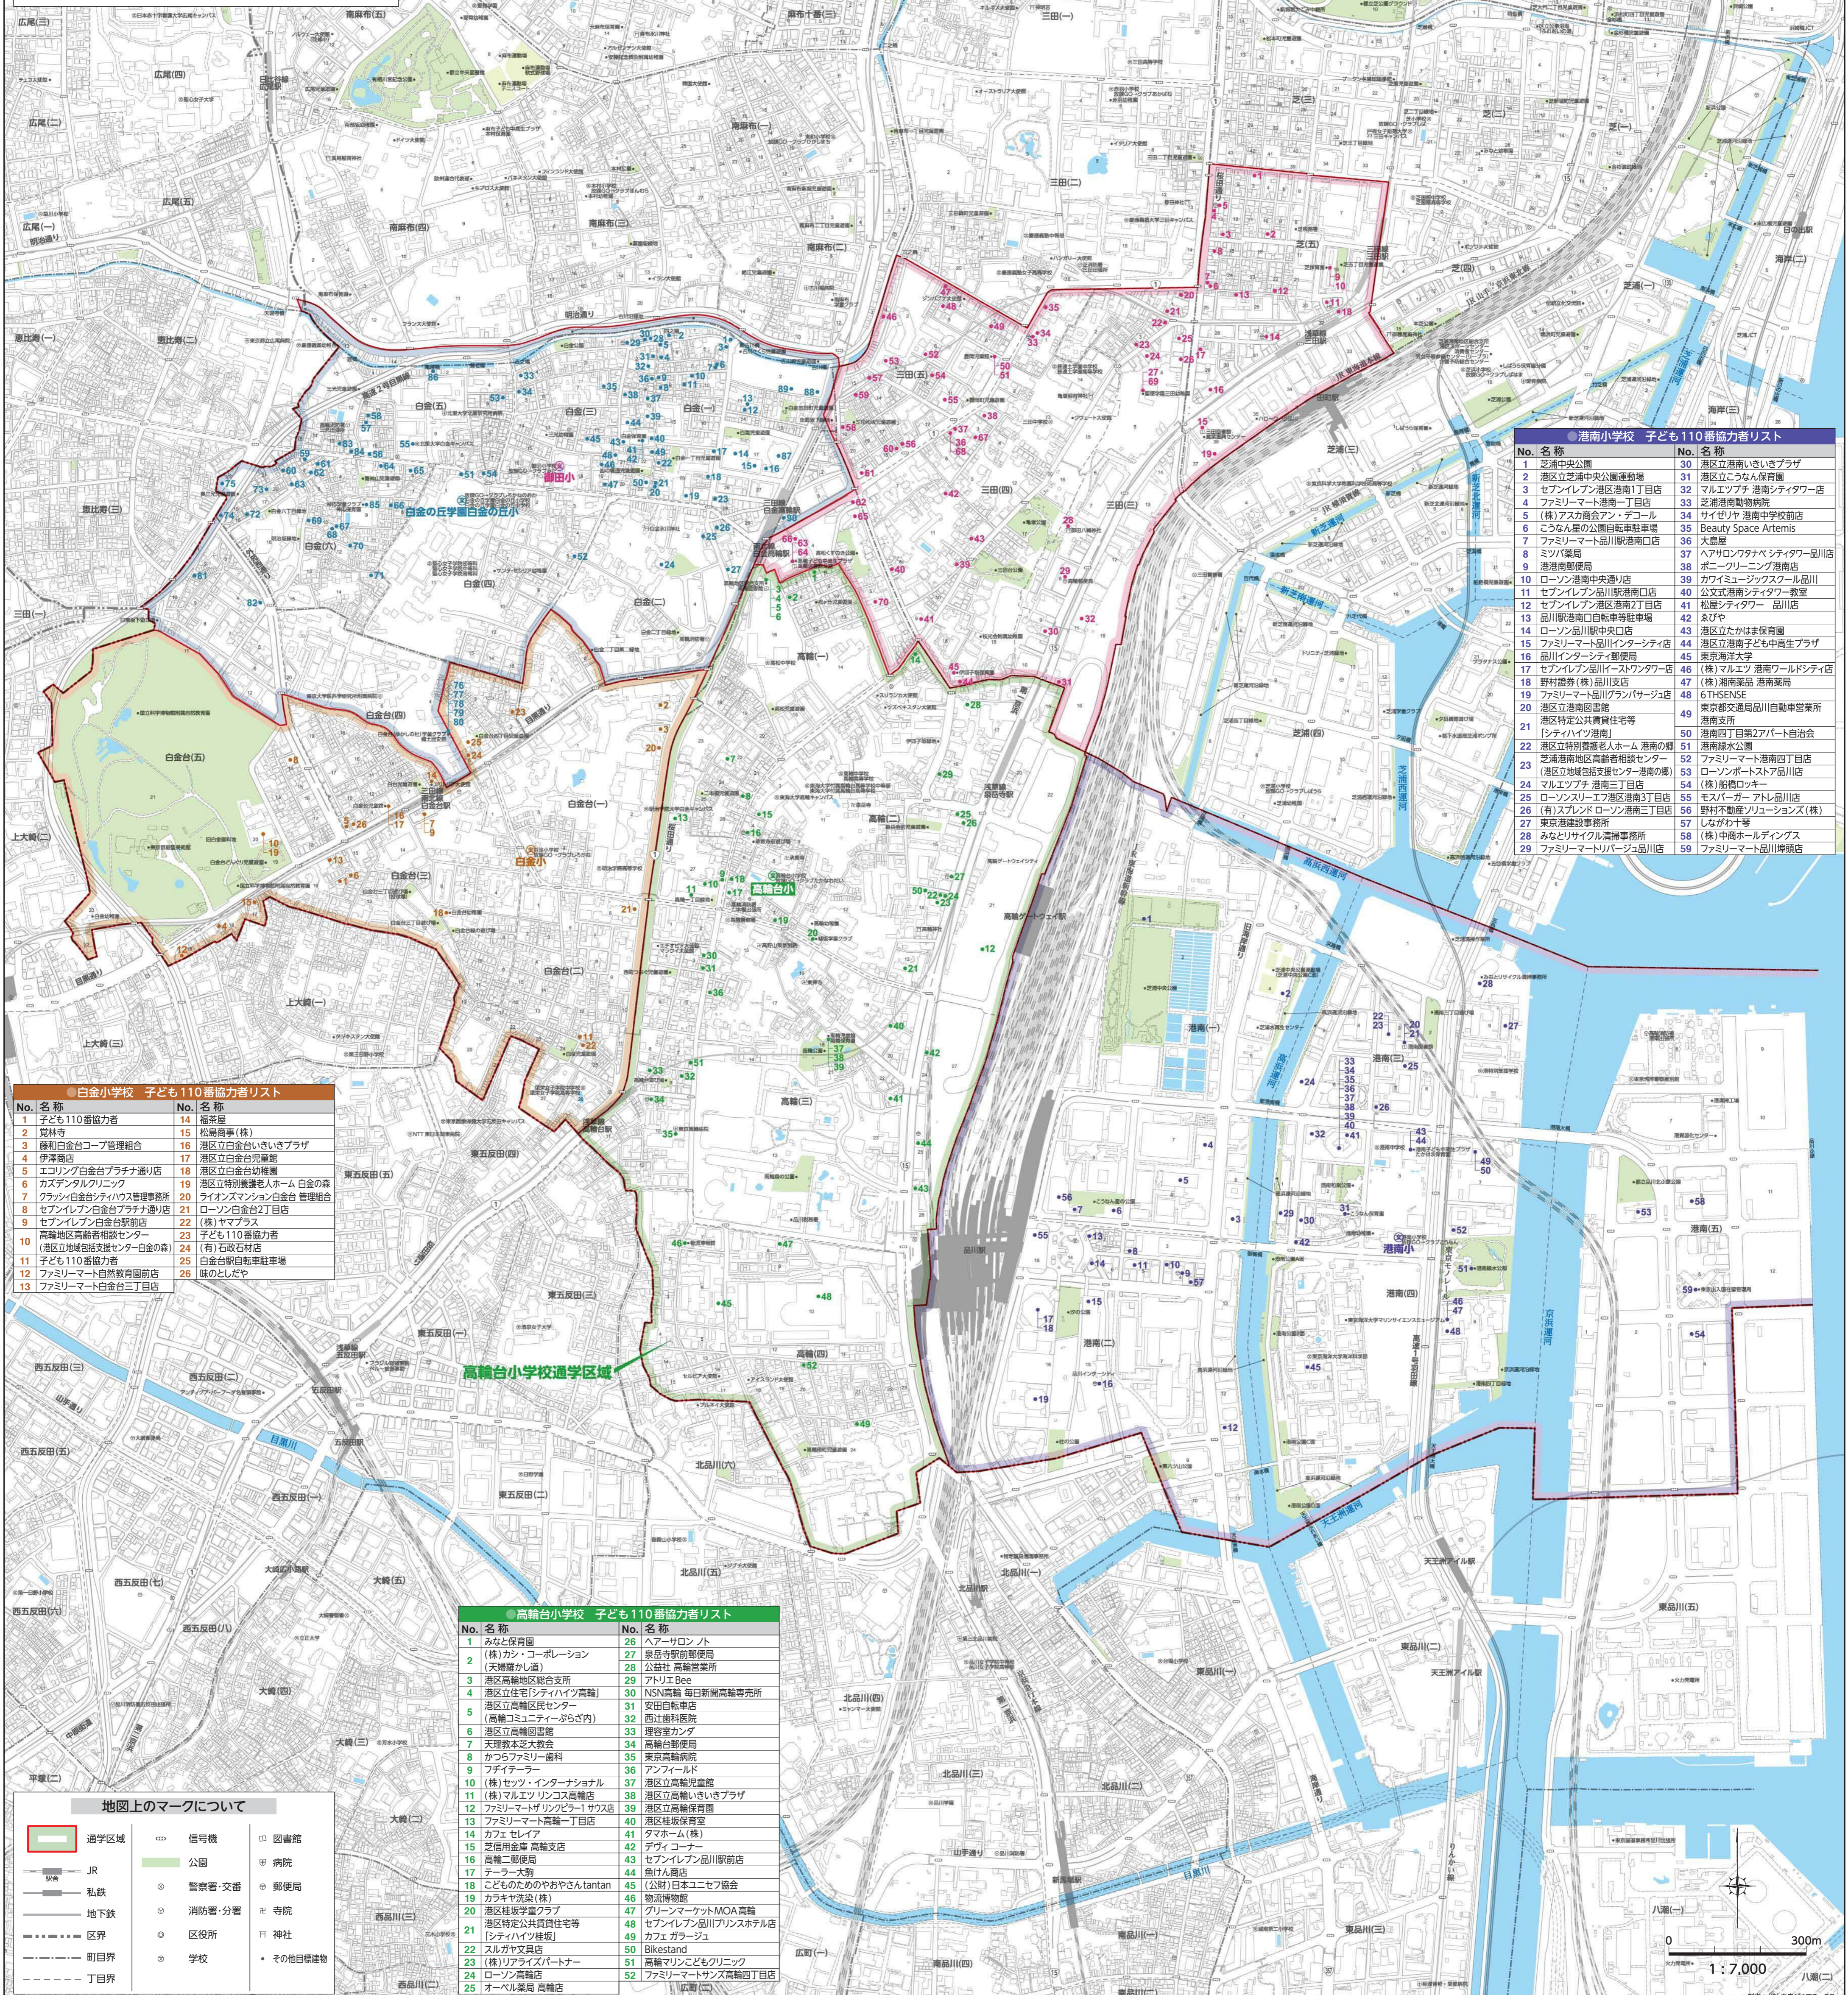

●御田小学校 子ども110番協力者リスト

No.	名称	No.	名称
1	セブンイレブン港区芝5丁目北店	35	川原島製菓(株)
2	ファミリーマート芝5丁目店	36	花田
3	(株)三洋製菓店	37	(有)フルール
4	(株)白岩文具	38	悠紀
5	慶應義塾前郵便局	39	(有)優都石村店
6	セブンイレブン港区芝5丁目店	40	長谷川呉具店
7	朝日屋	41	ピーコックストア 三田伊豆子店
8	(有)町田ヤ	42	玉島
9	港区立芝保育園	43	常教寺
10	みなど子育て応援プラザPokke	44	ローソン三田四丁目店
11	ファミリーマート三田駅前店	45	港区立伊豆平坂保育園
12	(株)スガネのヒラタ	46	(株)木田自動車販売
13	廣田	47	子ども110番協力者
14	港区立五軒倉庫	48	東陽製菓(株)
15	港区立三田図書館	49	(有)アール工業
16	丸の辻スクエア	50	港区立豊岡児童館
17	ファミリーマート三田第一京浜店	51	港区立豊岡いきいきプラザ
18	クロワッサン	52	小田急自動車整備三田工場
19	vision gym 三田	53	(宗)龍源寺
20	セブンイレブン三田南三丁目店	54	(株)スイフ
21	(株)大塚製菓	55	サミット三田店
22	ワグズスポーツ	56	デビッドデパート
23	中村製菓電気商会	57	子ども110番協力者
24	ファミリーマート三田駅前店	58	アイビカン
25	(有)カメラのまいるい	59	ASA三田白金
26	vision gym 三田	60	セブンイレブン港区三田三丁目店
27	聖徳大学幼児教育専門学校	61	さわか信用金庫 本店営業部
28	三田幼稚園	62	東京テレビ(株)
29	聖徳大学三田キャンパス	63	港区立高輪子ども中高生プラザ
30	高輪郵便局	64	港区立高輪自転車駐車場
31	高輪郵便局	65	ピーコックストア 高輪魚屋店
32	(有)エム・エス・ワイ	66	港区立精神障害者支援センター
33	セブンイレブン泉岳寺駅前店	67	(宗)明王院
34	トヨタモビリティ東京(株)三田店	68	ラルエッコ三田店
		69	聖徳大学幼児教育専門学校
		70	こゆり高輪

小学校区別一覧表

小学校	町名	丁目	番
高輪台	高輪	1丁目	6番~27番
			2~4丁目 全域
			1~5丁目 全域
御田	港南	5丁目	全域
	三田	3~5丁目	全域
	高輪	1丁目	4番~5番
		2丁目	15番
		3丁目	22番
		4丁目	13番~15番
	南麻布	4丁目	1番~3番
		1丁目	1番~3番
白金の丘学園白金の丘	白金	1丁目	1番~5番
		2丁目	全域
		3~6丁目	全域
		6丁目	6番
		4丁目	20番
		5丁目	1番~12番
		2丁目	6番~7番
		1~3丁目	全域
		4丁目	1番~5番
		5丁目	13番~25番

●白金小学校 子ども110番協力者リスト

No.	名称	No.	名称
1	子ども110番協力者	14	福茶屋
2	寛林寺	15	松島商事(株)
3	藤和白台台管理組合	16	港区立白金いきいきプラザ
4	伊澤商店	17	港区立白金児童館
5	エコリブ白金台プラチナ通り店	18	港区立白金台幼稚園
6	カズデンタルクリニック	19	港区立特別養護老人ホーム 白金の森
7	クラフティ白金台ショップ管理事務所	20	ライフスマンション白金台 管理組合
8	セブンイレブン白金台プラザ通り店	21	ローン白金台2丁目店
9	セブンイレブン白金台駅前店	22	(株)ワザス
10	高輪地区高齢者相談センター	23	子ども110番協力者
11	子ども110番協力者	24	(有)石谷石材店
12	ファミリーマート自然教育園前店	25	白金台自転車駐車場
13	ファミリーマート白金三丁目店	26	味のしだや

●高輪台小学校 子ども110番協力者リスト

No.	名称	No.	名称
1	みなど保育園	26	アークサロント
2	(株)カシ・コーポレーション	27	泉岳寺駅前郵便局
3	港区高輪地区総合支所	28	公益社 高輪営業所
4	港区立住宅(シティハイツ高輪)	29	アトリエ Bee
5	港区立高輪地区センター	30	NSN高輪 毎日新聞高輪専売所
6	高輪コミュニティセンター(みどり)	31	安田自転車店
7	天理教本芝大教会	32	西立南科医院
8	かつらファミリー歯科	33	理容カミイ
9	フイチテラー	34	高輪台郵便局
10	(株)セツ・インターナショナル	35	東京高輪病院
11	(株)マルエツリンク高輪台	36	アンフォルド
12	ファミリーマート高輪台1丁目店	37	港区立高輪児童館
13	ファミリーマート高輪台1丁目店	38	港区立高輪いきいきプラザ
14	カフェ・セイブ	39	港区立高輪保育園
15	芝浦用金庫 高輪支店	40	港区立高輪保育園
16	高輪二軒倉庫	41	ファミリーマート高輪台1丁目店
17	テラーズ大前	42	アーク コー
18	こどものためのややおさん.tantan	43	アーク コー
19	カラキヤ染染(株)	44	魚けん商店
20	港区桂坂学童クラブ	45	(公財)日本ユニセフ協会
21	港区特定公共賃貸住宅等 [シティハイツ桂坂]	46	物流博物館
22	スリヤ文具店	47	グリーンマーケットMOA高輪
23	(株)リアライズアートナー	48	セブンイレブン品川駅前店
24	ローン高輪台	49	カフェ ガラージュ
25	オールド薬局 高輪台	50	Bike&more
		51	高輪コミュニティセンター
		52	ファミリーマート高輪台2丁目店

●港南小学校 子ども110番協力者リスト

No.	名称	No.	名称
1	芝浦中央公園	30	港区立南園いきいきプラザ
2	港区立芝浦中央公園運動場	31	港区立こなん保育園
3	セブンイレブン港区港南1丁目店	32	マルエツチカ 港南シティタワー店
4	ファミリーマート港南一丁目店	33	芝浦南郵便局
5	(株)アスガ商会 フォーテール	34	ワイゼンチカ 港南中学校前店
6	こなん公園の公園自動車駐車場	35	Beauty Space Artemis
7	ファミリーマート品川駅南口店	36	大島屋
8	ミツバ薬局	37	ヘアサロンワナベシタワール品川店
9	港南郵便局	38	ポニークリーニング港南店
10	ローン港南中央通り店	39	カワイミュージックスクール品川
11	セブンイレブン品川駅南口店	40	公式港南シティタワー教室
12	セブンイレブン港区港南2丁目店	41	松屋シティタワー 品川店
13	品川駅南口自転車等駐車場	42	まじや
14	ローン品川中央通り店	43	港区立なつかほ保育園
15	ファミリーマート品川シティタワー店	44	港区立南園子ども中高生プラザ
16	品川インターシティ郵便局	45	東京海洋大学
17	セブンイレブン品川イーストタワー店	46	(株)マルエツ 港南ワールドシティ店
18	野村證券(株)品川支店	47	(株)湘南薬品 港南薬局
19	ファミリーマート品川グランサージュ店	48	6THSENSE
20	港区立南園図書館	49	東京都交通局品川自動車営業所
21	港区特定公共賃貸住宅等 [シティハイツ港南]	50	港南四丁目2アパート自治会
22	港区の有形養護老人ホーム 港南の郷	51	ファミリーマート港南四丁目店
23	芝浦南地区高齢者相談センター (港区立地産連携センター 港南南)	52	ローソンポストストア品川店
24	マルエツチカ 港南3丁目店	53	(株)船橋ロッカー
25	ローンズリーエフ港区港南3丁目店	54	モスバーガー 品川店
26	(有)スランド ロン港南3丁目店	55	野村不動産リージョングラス(株)
27	東京建設事務所	56	しなごう塾
28	みなとリサイクル清掃事務所	57	(株)中興ホールディングス
29	ファミリーマート品川品川店	58	ファミリーマート品川品川店
		59	ファミリーマート品川品川店

地図上のマークについて

- 進学区域
- JR
- 私鉄
- 地下鉄
- 区界
- 町目界
- 信号機
- 公園
- 警察署・交番
- 消防署・分署
- 区役所
- 学校
- 図書館
- 病院
- 郵便局
- 寺院
- 神社
- その他目録建物

0 300m
1:7,000
制作: (株)中央システムズ