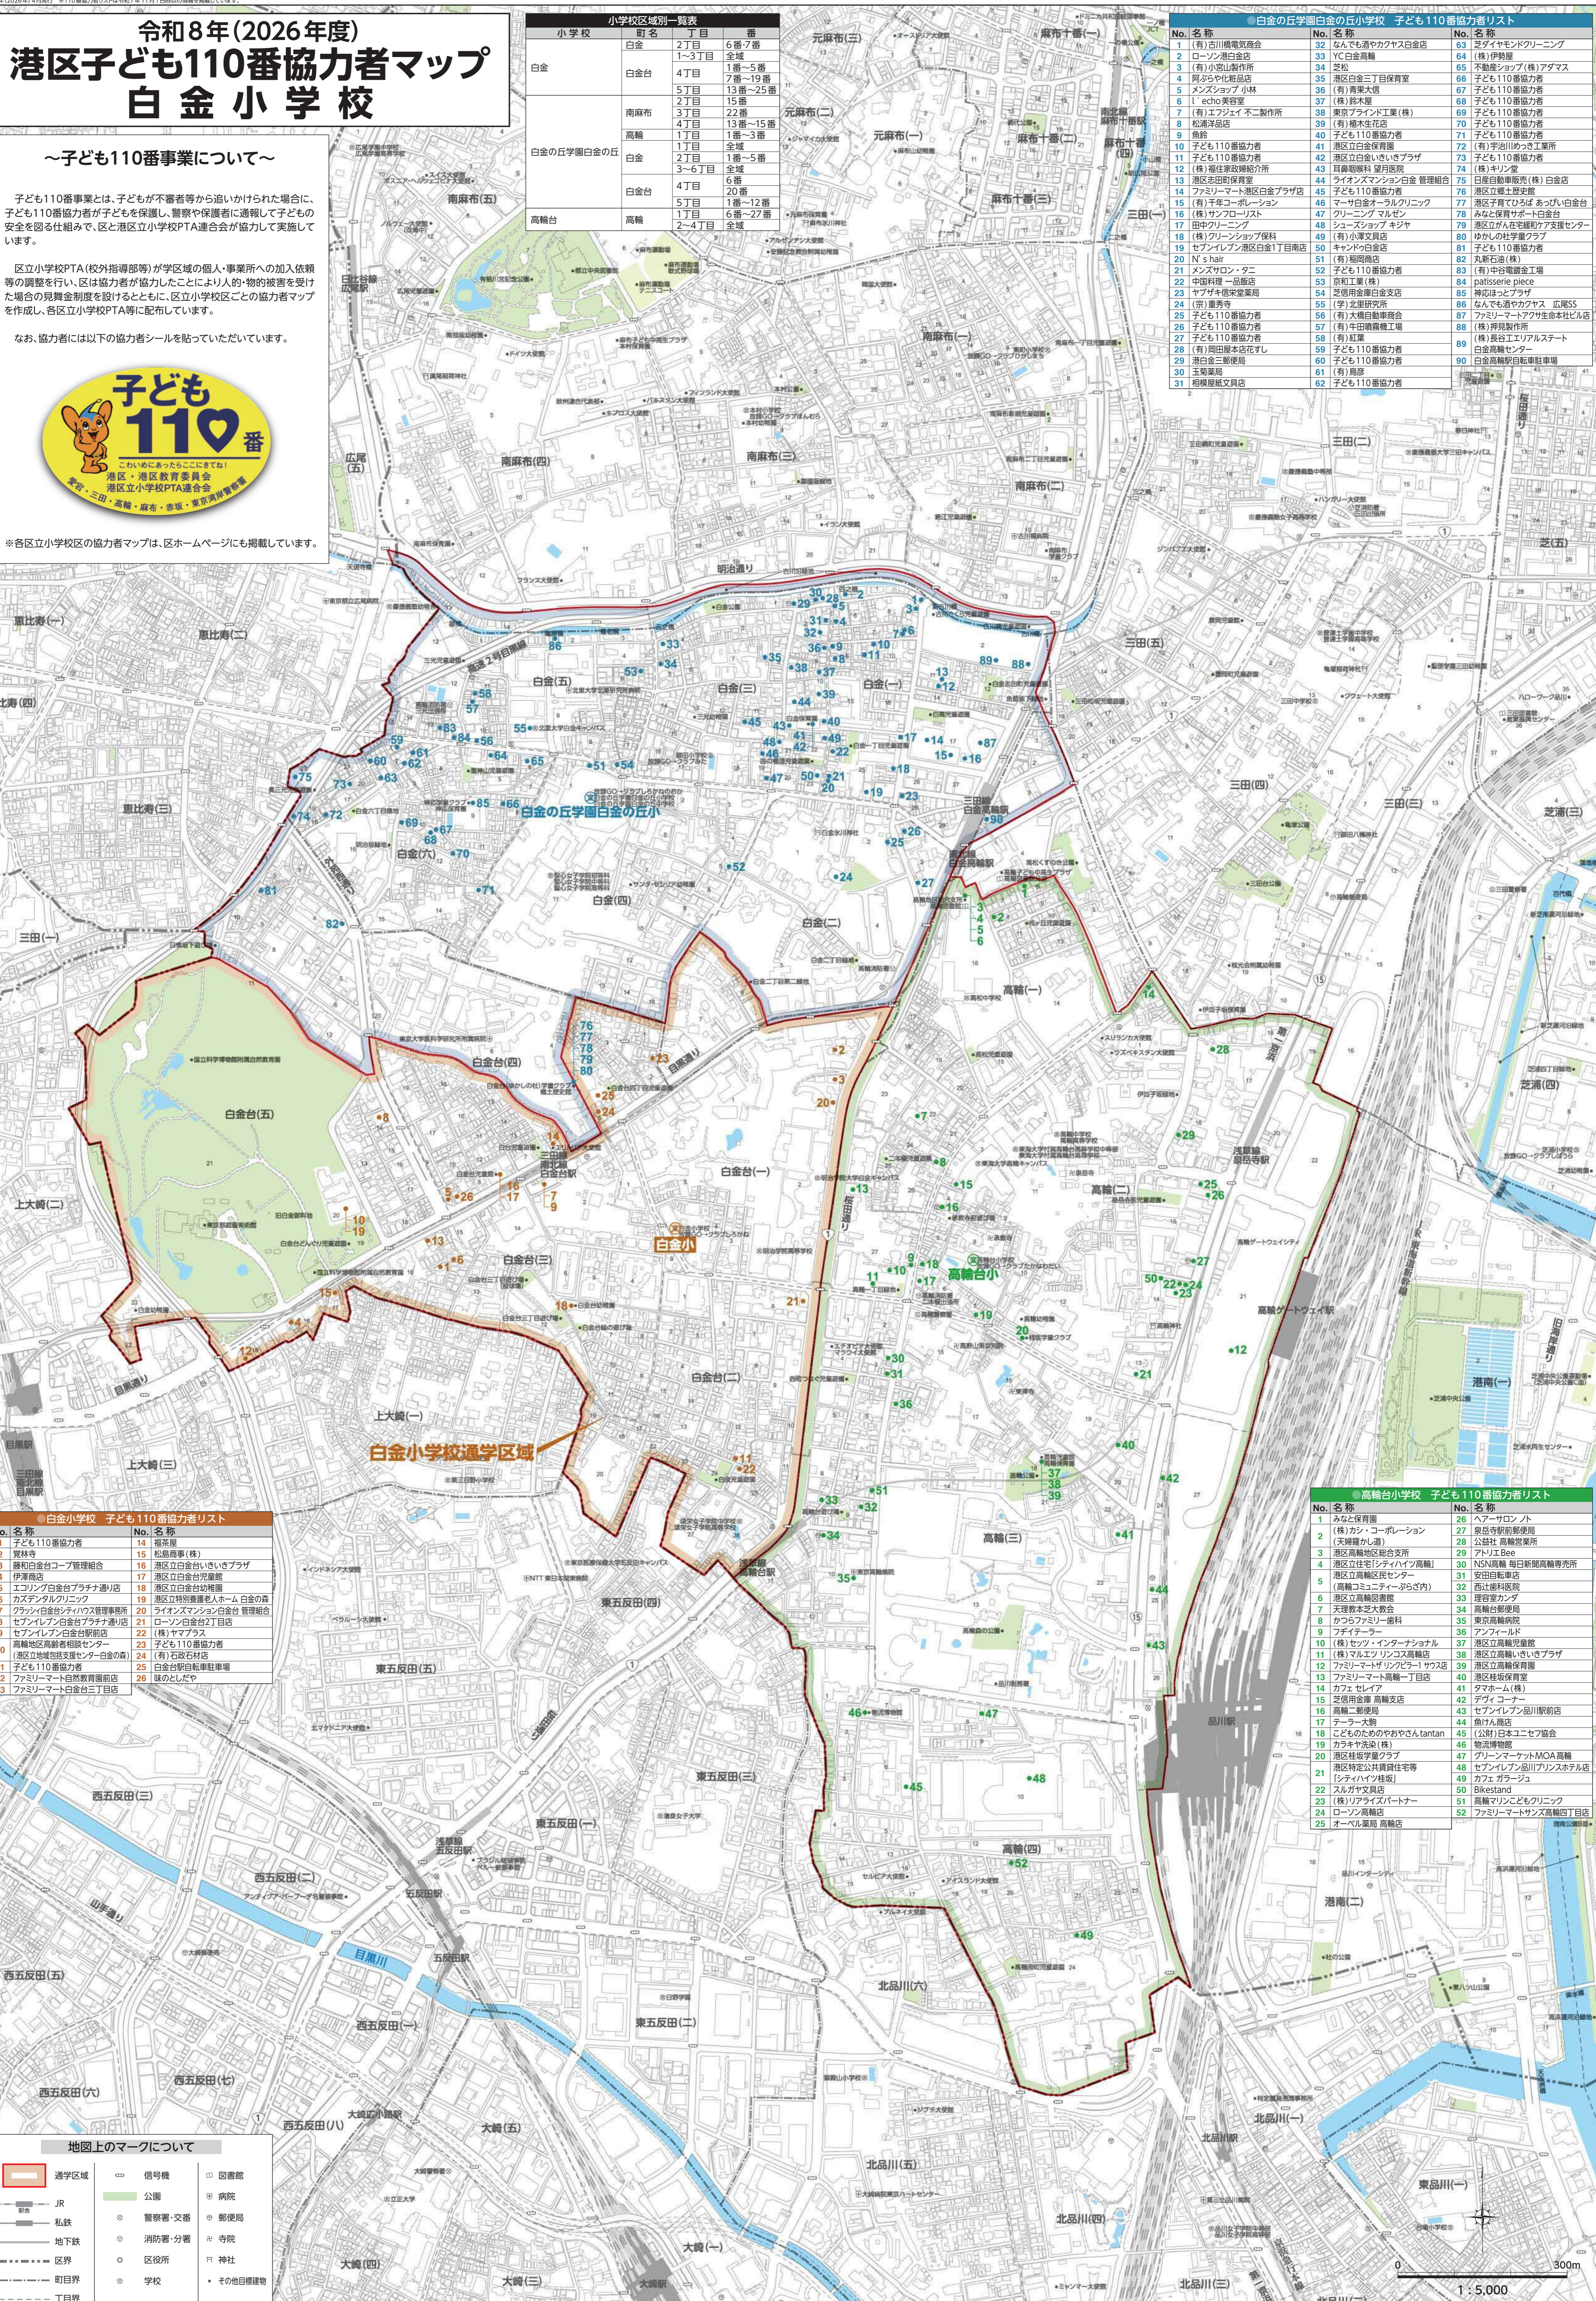

白金の丘学園白金の丘小学校 子ども110番協力者リスト

No.	名称	No.	名称	No.	名称
1	(有)古川機電商会	32	なんでも洋やカサス白金店	63	ネダイヤモンドクリーニング
2	ローン洋白台店	33	YC白金台	64	(株)伊勢屋
3	(有)小島製作所	34	近所	65	不動産ショップ(株)アダムス
4	西が谷やちね食品店	35	港区白金三丁目保育園	66	子ども110番協力者
5	メンズショップ 小林	36	(有)青木大徳	67	子ども110番協力者
6	l echo美容室	37	(株)鈴木屋	68	子ども110番協力者
7	(有)エフジェイ 不二製作所	38	東京ブランド工業(株)	69	子ども110番協力者
8	松浦洋品店	39	(有)楠木生花店	70	子ども110番協力者
9	魚路	40	子ども110番協力者	71	子ども110番協力者
10	子ども110番協力者	41	港区立白金保育園	72	(有)宇治川のついで
11	子ども110番協力者	42	港区立白金いきいきプラザ	73	子ども110番協力者
12	(株)高住家庭設備紹介所	43	互輝眼科 望月医院	74	(有)ゆいしん
13	港区立白金保育園	44	カインズマンション 白金 管理組合	75	港区立白金保育園(株)白金台
14	ファミリーマート港区白金プラザ店	45	子ども110番協力者	76	港区立白金保育園
15	(有)千尋コーポレーション	46	マーチンコーポレーション	77	港区子育てひろば あっぴい白金台
16	(株)サフプロリスト	47	クリーニング マルゼン	78	みなと保育園 白金台
17	田中クリーニング	48	シューズショップ キンヤ	79	港区がん在宅介護ケア支援センター
18	(株)クリーニングショップ 保科	49	(有)小澤文具店	80	ゆかの杜児童クラブ
19	セブンイレブン港区白金1丁目南店	50	キャンドロ白金店	81	子ども110番協力者
20	N's hall	51	(有)稲岡商店	82	丸新油(株)
21	メックスサロン・タニ	52	子ども110番協力者	83	(有)中野製金工場
22	中国料理 一品飯店	53	京和工業(株)	84	patisserie piece
23	ヤマザキ稲葉堂薬局	54	芝居用金庫白金支店	85	神原はとやプラザ
24	(学)北原研究所	55	(学)北原研究所	86	なんでも洋やカサス 広尾SS
25	子ども110番協力者	56	(有)大橋自動車会	87	ファミリーマート白金台生本ビル店
26	子ども110番協力者	57	(有)中田眼鏡工場	88	(株)理髪製作所
27	子ども110番協力者	58	(有)紅葉	89	(株)辰台エリールステート
28	(有)岡田屋本店花やし	59	子ども110番協力者	90	白金高輪センター
29	港白金三郵便局	60	子ども110番協力者		
30	30 無名	61	(有)星島		
31	相模屋紙文具店	62	子ども110番協力者		

白金小学校 子ども110番協力者リスト

No.	名称	No.	名称
1	子ども110番協力者	14	福茶屋
2	寛林寺	15	松島商事(株)
3	藤和白台台管理組合	16	港区立白金いきいきプラザ
4	伊達商店	17	港区立白金台児童館
5	エコング白金プラチナ通り店	18	港区立白金台幼稚園
6	カズデンクリニック	19	港区立特別養護老人ホーム 白金の森
7	クラシック白金ショップ管理事務所	20	ライオンズマンション白金台 管理組合
8	セブンイレブン白金台プラザ通り店	21	ローソン白金台2丁目店
9	セブンイレブン白金台駅前店	22	(株)ヤマダ
10	高輪地区高齢者相談センター	23	子ども110番協力者
11	子ども110番協力者	24	(有)石坂石材店
12	子ども110番協力者	25	白金台自転車駐車場
13	ファミリーマート自然教育園前店	26	味のしだしや
	ファミリーマート白金台三丁目店		

高輪台小学校 子ども110番協力者リスト

No.	名称	No.	名称
1	みなと保育園	27	サロント
2	(株)カシ・コーポレーション	28	泉寺駅前郵便局
3	高輪地区総合支所	29	公益社 高輪密着所
4	港区立住宅(シブヤハイヴ高輪)	30	NSN高輪 毎日新聞高輪専売所
5	港区立高輪市民センター	31	安田自転車店
6	(高輪コミュニティセンター)	32	高輪市民センター
7	港区立高輪図書館	33	理容店カフ
8	(株)マルエーリンス高輪店	34	高輪台郵便局
9	ファミリーマート高輪ビル1階1号店	35	東京高輪病院
10	ファミリーマート高輪1丁目店	36	アンフィールド
11	カフェ セイア	37	港区立高輪児童館
12	芝居用金庫 高輪支店	38	港区立高輪いきいきプラザ
13	高輪台郵便局	39	港区立高輪保育園
14	テララ大塚	40	港区桂坂保育園
15	子ども110番協力者	41	タマホーム(株)
16	高輪台児童館	42	エフ コーポ
17	ファミリーマート高輪ビル1階1号店	43	セブンイレブン山崎駅前店
18	このためのややおやさん.tantan	44	魚村人商店
19	カラキヤ洗染(株)	45	(公財)日本ニセ七協会
20	港区桂坂児童クラブ	46	物流博物館
21	港区特定公共賃貸住宅等(シブヤハイヴ高輪)	47	グリーンマーケットMOA高輪
22	スルガヤ文具店	48	セブンイレブン山崎山崎駅前店
23	(株)リアリスパートナー	49	カフェ ガラージュ
24	ローソン高輪店	50	Bikestand
25	オーレル薬局 高輪店	51	高輪台コンドミニアム
		52	ファミリーマート高輪ビル1階1号店

地図上のマークについて

- 通学区域 (赤い線)
- JR (黒い線)
- 私鉄 (灰色線)
- 地下鉄 (黒い点線)
- 区界 (点線)
- 町界 (破線)
- 丁目界 (細破線)
- 信号機 (赤白丸)
- 公園 (緑色)
- 警察署・交番 (黒丸)
- 消防署・分署 (黒丸)
- 区役所 (黒丸)
- 学校 (黒丸)
- 図書館 (黒丸)
- 病院 (黒丸)
- 郵便局 (黒丸)
- 寺院 (黒丸)
- 神社 (黒丸)
- その他目録建物 (黒丸)

0 300m

1:5,000

発行: 港区立小学校PTA連合会、港区子ども110番協力者子ども110番支援課 発行番号: 202517-4927