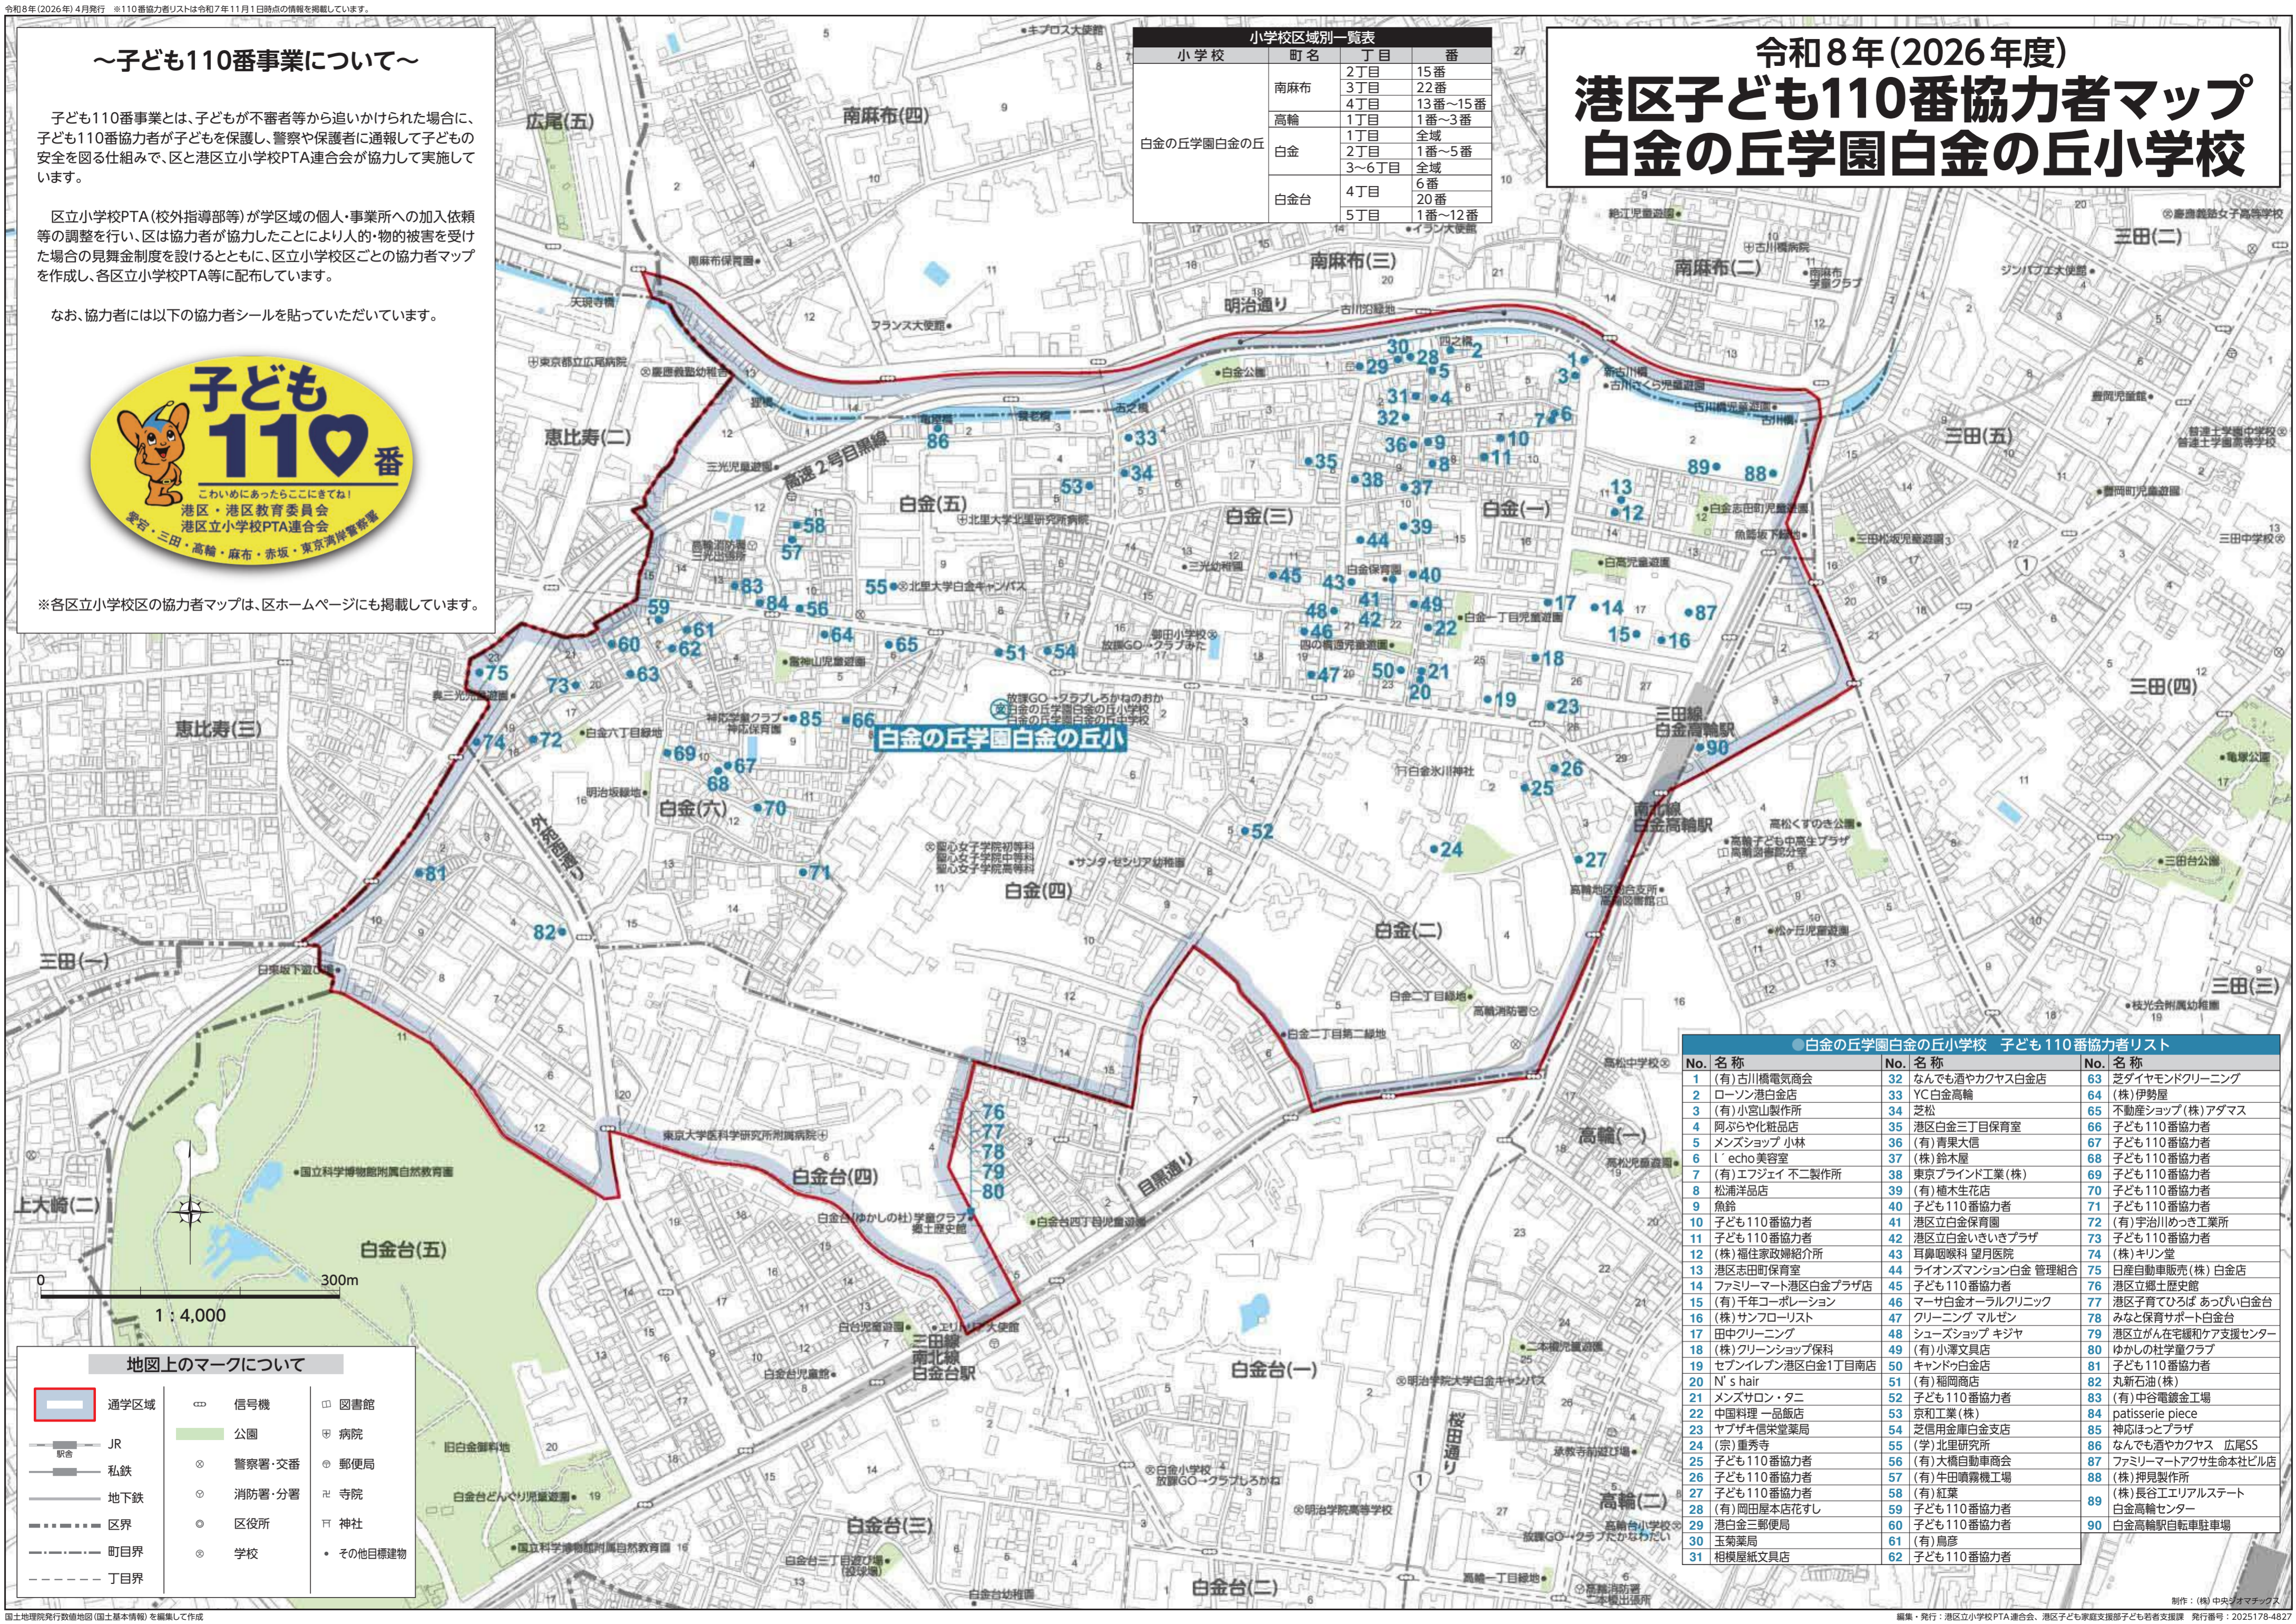

### ～子ども110番事業について～

子ども110番事業とは、子どもが不審者等から追いかけられた場合に、子ども110番協力者が子どもを保護し、警察や保護者に通報して子どもの安全を図る仕組みで、区と港区立小学校PTA連合会が協力して実施しています。

区立小学校PTA(校外指導部等)が学区の個人・事業所への加入依頼等の調整を行い、区は協力者が協力したことにより人的・物的被害を受けた場合の見舞金制度を設けるとともに、区立小学校区ごとの協力者マップを作成し、各区立小学校PTA等に配布しています。

なお、協力者には以下の協力者シールを貼っていただいています。

※各区立小学校区の協力者マップは、区ホームページにも掲載しています。

小学校	町名	丁目	番
白金の丘学園白金の丘	南麻布	2丁目	15番
		3丁目	22番
		4丁目	13番～15番
		1丁目	1番～3番
白金	白金	1丁目	全域
		2丁目	1番～5番
		3～6丁目	全域
白金台	白金台	4丁目	6番 20番
		5丁目	1番～12番

# 令和8年(2026年度) 港区子ども110番協力者マップ 白金の丘学園白金の丘小学校

No.	名称	No.	名称	No.	名称
1	(有)古川橋電気商会	32	なんでも酒やカクヤス白金店	63	芝ダイヤモンドクリーニング
2	ローンソフ白金店	33	YC白金高輪	64	(株)伊勢屋
3	(有)小宮山製作所	34	不動産ショップ(株)アダムス	65	子ども110番協力者
4	阿ぶらや化粧品店	35	港区白金三丁目保育室	66	子ども110番協力者
5	メンズショップ 小林	36	(有)青果大居	67	子ども110番協力者
6	l'echo美容室	37	(株)鈴木屋	68	子ども110番協力者
7	(有)エフジェイ 不二製作所	38	東京プライド工業(株)	69	子ども110番協力者
8	松浦洋品店	39	(有)植木生花店	70	子ども110番協力者
9	魚鈴	40	子ども110番協力者	71	子ども110番協力者
10	子ども110番協力者	41	港区立白金保育園	72	(有)宇治川めっき工業所
11	子ども110番協力者	42	港区立白金いきいきプラザ	73	子ども110番協力者
12	(株)福住家政婦紹介所	43	耳鼻咽喉科 望月医院	74	(株)キリン堂
13	港区志田町保育室	44	ライオンズマンション白金 管理組合	75	日産自動車販売(株)白金店
14	ファミリーマート港区白金プラザ店	45	子ども110番協力者	76	港区立郷土歴史館
15	(有)千年コーポレーション	46	マーサ白金オールクリニック	77	港区子育てひろば あっぴい白金台
16	(株)サンフロリスト	47	クリーニング マルゼン	78	みなと保育サポート白金台
17	田中クリーニング	48	シューズショップ キジヤ	79	港区立がん在宅緩和ケア支援センター
18	(株)グリーンショップ保科	49	(有)小澤文具店	80	ゆかしの杜学童クラブ
19	セブンイレブン港区白金1丁目南店	50	キャンパル白金店	81	子ども110番協力者
20	N's hair	51	(有)福岡商店	82	丸新石油(株)
21	メンズサロン・タニ	52	子ども110番協力者	83	(有)中台電鍍金工場
22	中国料理 一品飯店	53	子ども110番協力者	84	patisserie piece
23	ヤブザキ信栄堂薬局	54	芝信用金庫白金支店	85	神応ほっとプラザ
24	(宗)重秀寺	55	(学)北里研究所	86	なんでも酒やカクヤス 広尾SS
25	子ども110番協力者	56	(有)大橋自動車商会	87	ファミリーマートアサヒ生命本社ビル店
26	子ども110番協力者	57	(有)牛田噴霧機工場	88	(株)押見製作所
27	子ども110番協力者	58	(有)紅葉	89	(株)長谷工エアリアルステート
28	(有)岡田屋本店花すし	59	子ども110番協力者	90	白金高輪センター
29	港白金三郵便局	60	子ども110番協力者		白金高輪駅前自転車駐車場
30	玉菊薬局	61	(有)鳥彦		
31	相模屋紙文具店	62	子ども110番協力者		

**地図上のマークについて**

	通学区域		信号機		図書館
	JR		公園		病院
	私鉄		警察署・交番		郵便局
	地下鉄		消防署・分署		寺院
	区界		区役所		神社
	町目界		学校		その他目録建物
	丁目界				