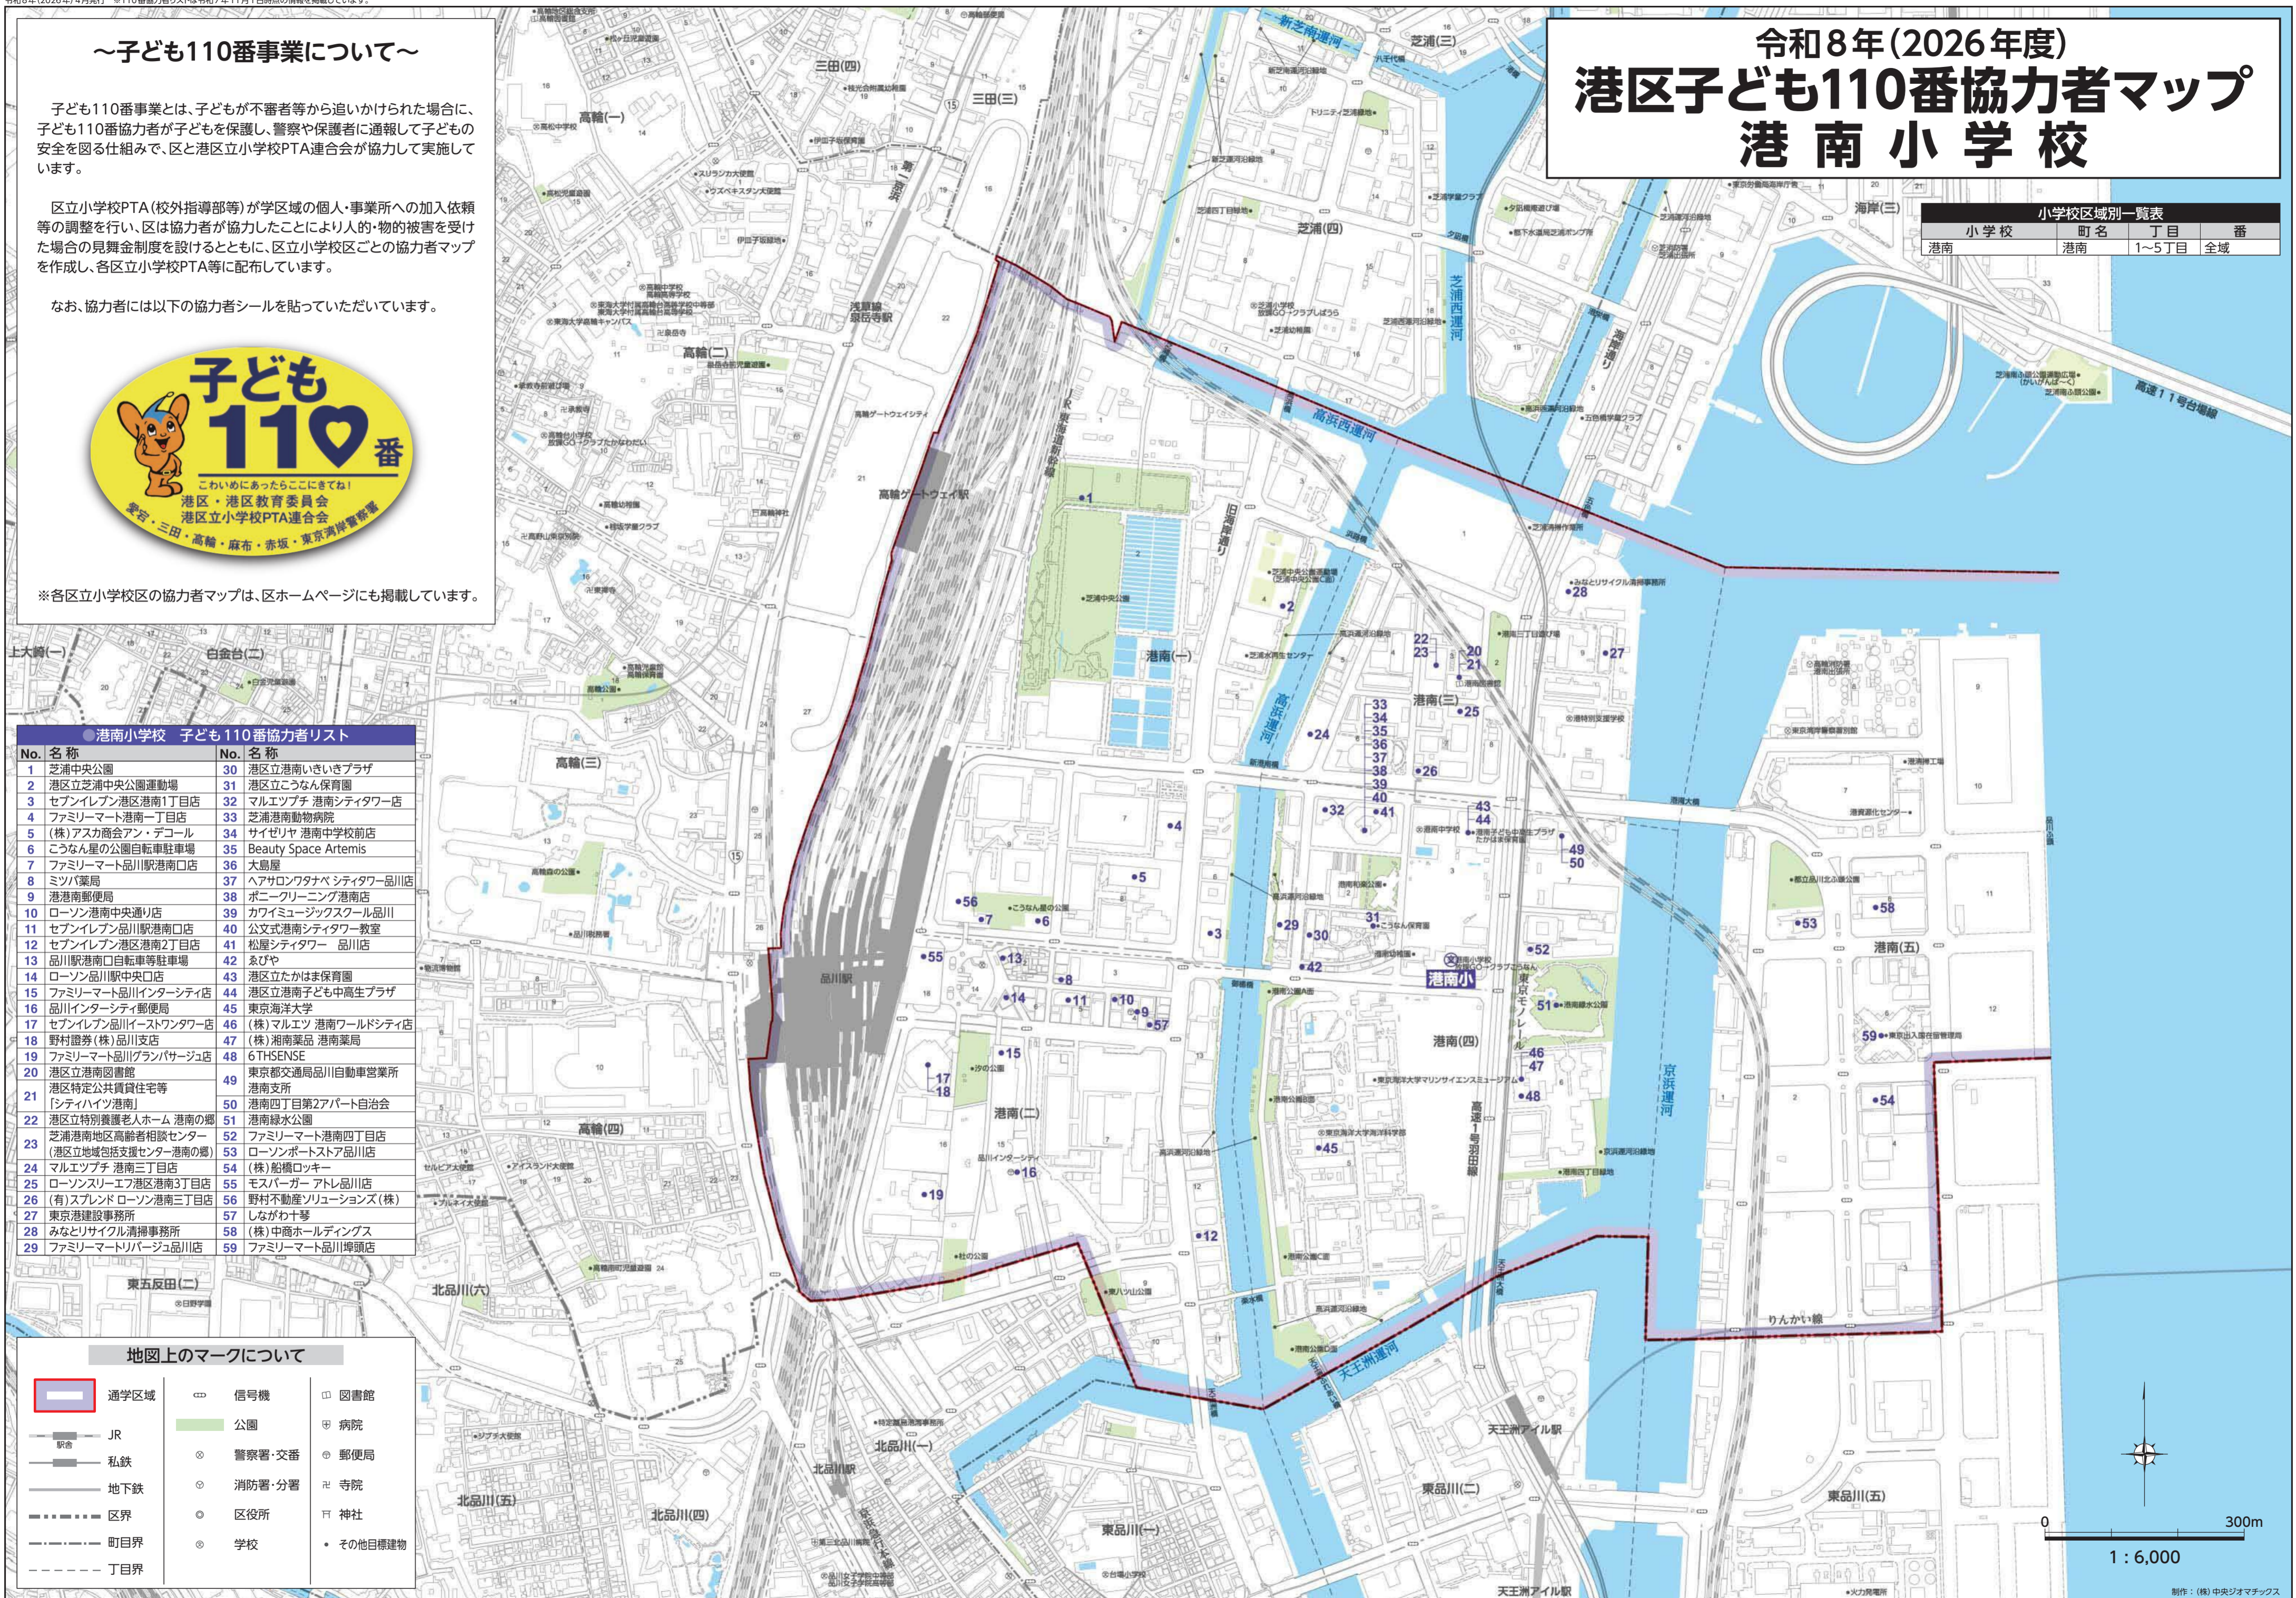

令和8年(2026年度) 港区子ども110番協力者マップ 港南小学校

小学校区別一覧表

小学校	町名	丁目	番
港南	港南	1~5丁目	全域

港南小学校 子ども110番協力者リスト

No.	名称	No.	名称
1	芝浦中央公園	30	港区立港南いきいきプラザ
2	港区立芝浦中央公園運動場	31	港区立こうなん保育園
3	セブンイレブン港区港南1丁目店	32	マルエツプチ 港南シテイタワー店
4	ファミリーマート港南一丁目店	33	芝浦港南動物病院
5	(株)アスカ商会アン・デジュール	34	サイゼリヤ 港南中学校前店
6	こうなん星の公園自転車駐車場	35	Beauty Space Artemis
7	ファミリーマート品川駅港南口店	36	大島屋
8	ミツバ薬局	37	ヘアサロンクナナベ シティタワー品川店
9	港南郵便局	38	ボニークリーニング港南店
10	ローソン港南中央通り店	39	カワイミュージックスクール品川
11	セブンイレブン品川駅港南口店	40	公文式港南シテイタワー教室
12	セブンイレブン港区港南2丁目店	41	松屋シテイタワー 品川店
13	品川駅港南口自転車等駐車場	42	あびや
14	ローソン品川駅中央口店	43	港区立たかほ保育園
15	ファミリーマート品川インターシティ店	44	港区立港南子ども中高生プラザ
16	品川インターシティ郵便局	45	東京海洋大学
17	セブンイレブン品川イーストワンタワー店	46	(株)マルエツ 港南ワールドシティ店
18	野村證券(株)品川支店	47	(株)湘南薬品 港南薬局
19	ファミリーマート品川グランパサージュ店	48	6THSENSE
20	港区立港南図書館	49	東京都交通局品川自動車営業所 港南支所
21	港区特定公共賃貸住宅等「シテイハイツ港南」	50	港南四丁目第2アパート自治会
22	港区立特別養護老人ホーム 港南の郷	51	港南緑水公園
23	芝浦港南地区高齢者相談センター(港区立地域包括支援センター港南の郷)	52	ファミリーマート港南四丁目店
24	マルエツプチ 港南三丁目店	53	ローソンポートストア品川店
25	ローソンスリーエフ港区港南3丁目店	54	(株)船橋ロッキー
26	(有)スプレンド ローソン港南三丁目店	55	モスバーガー アト品川店
27	東京港建設事務所	56	野村不動産ソリューションズ(株)
28	みなとリサイクル清掃事務所	57	しながわ十琴
29	ファミリーマートパージュ品川店	58	(株)中商ホールディングス
		59	ファミリーマート品川埠頭店

地図上のマークについて

	通学区		信号機		図書館
	JR		公園		病院
	私鉄		警察署・交番		郵便局
	地下鉄		消防署・分署		寺院
	区界		区役所		神社
	町目界		学校		その他目標建物
	丁目界