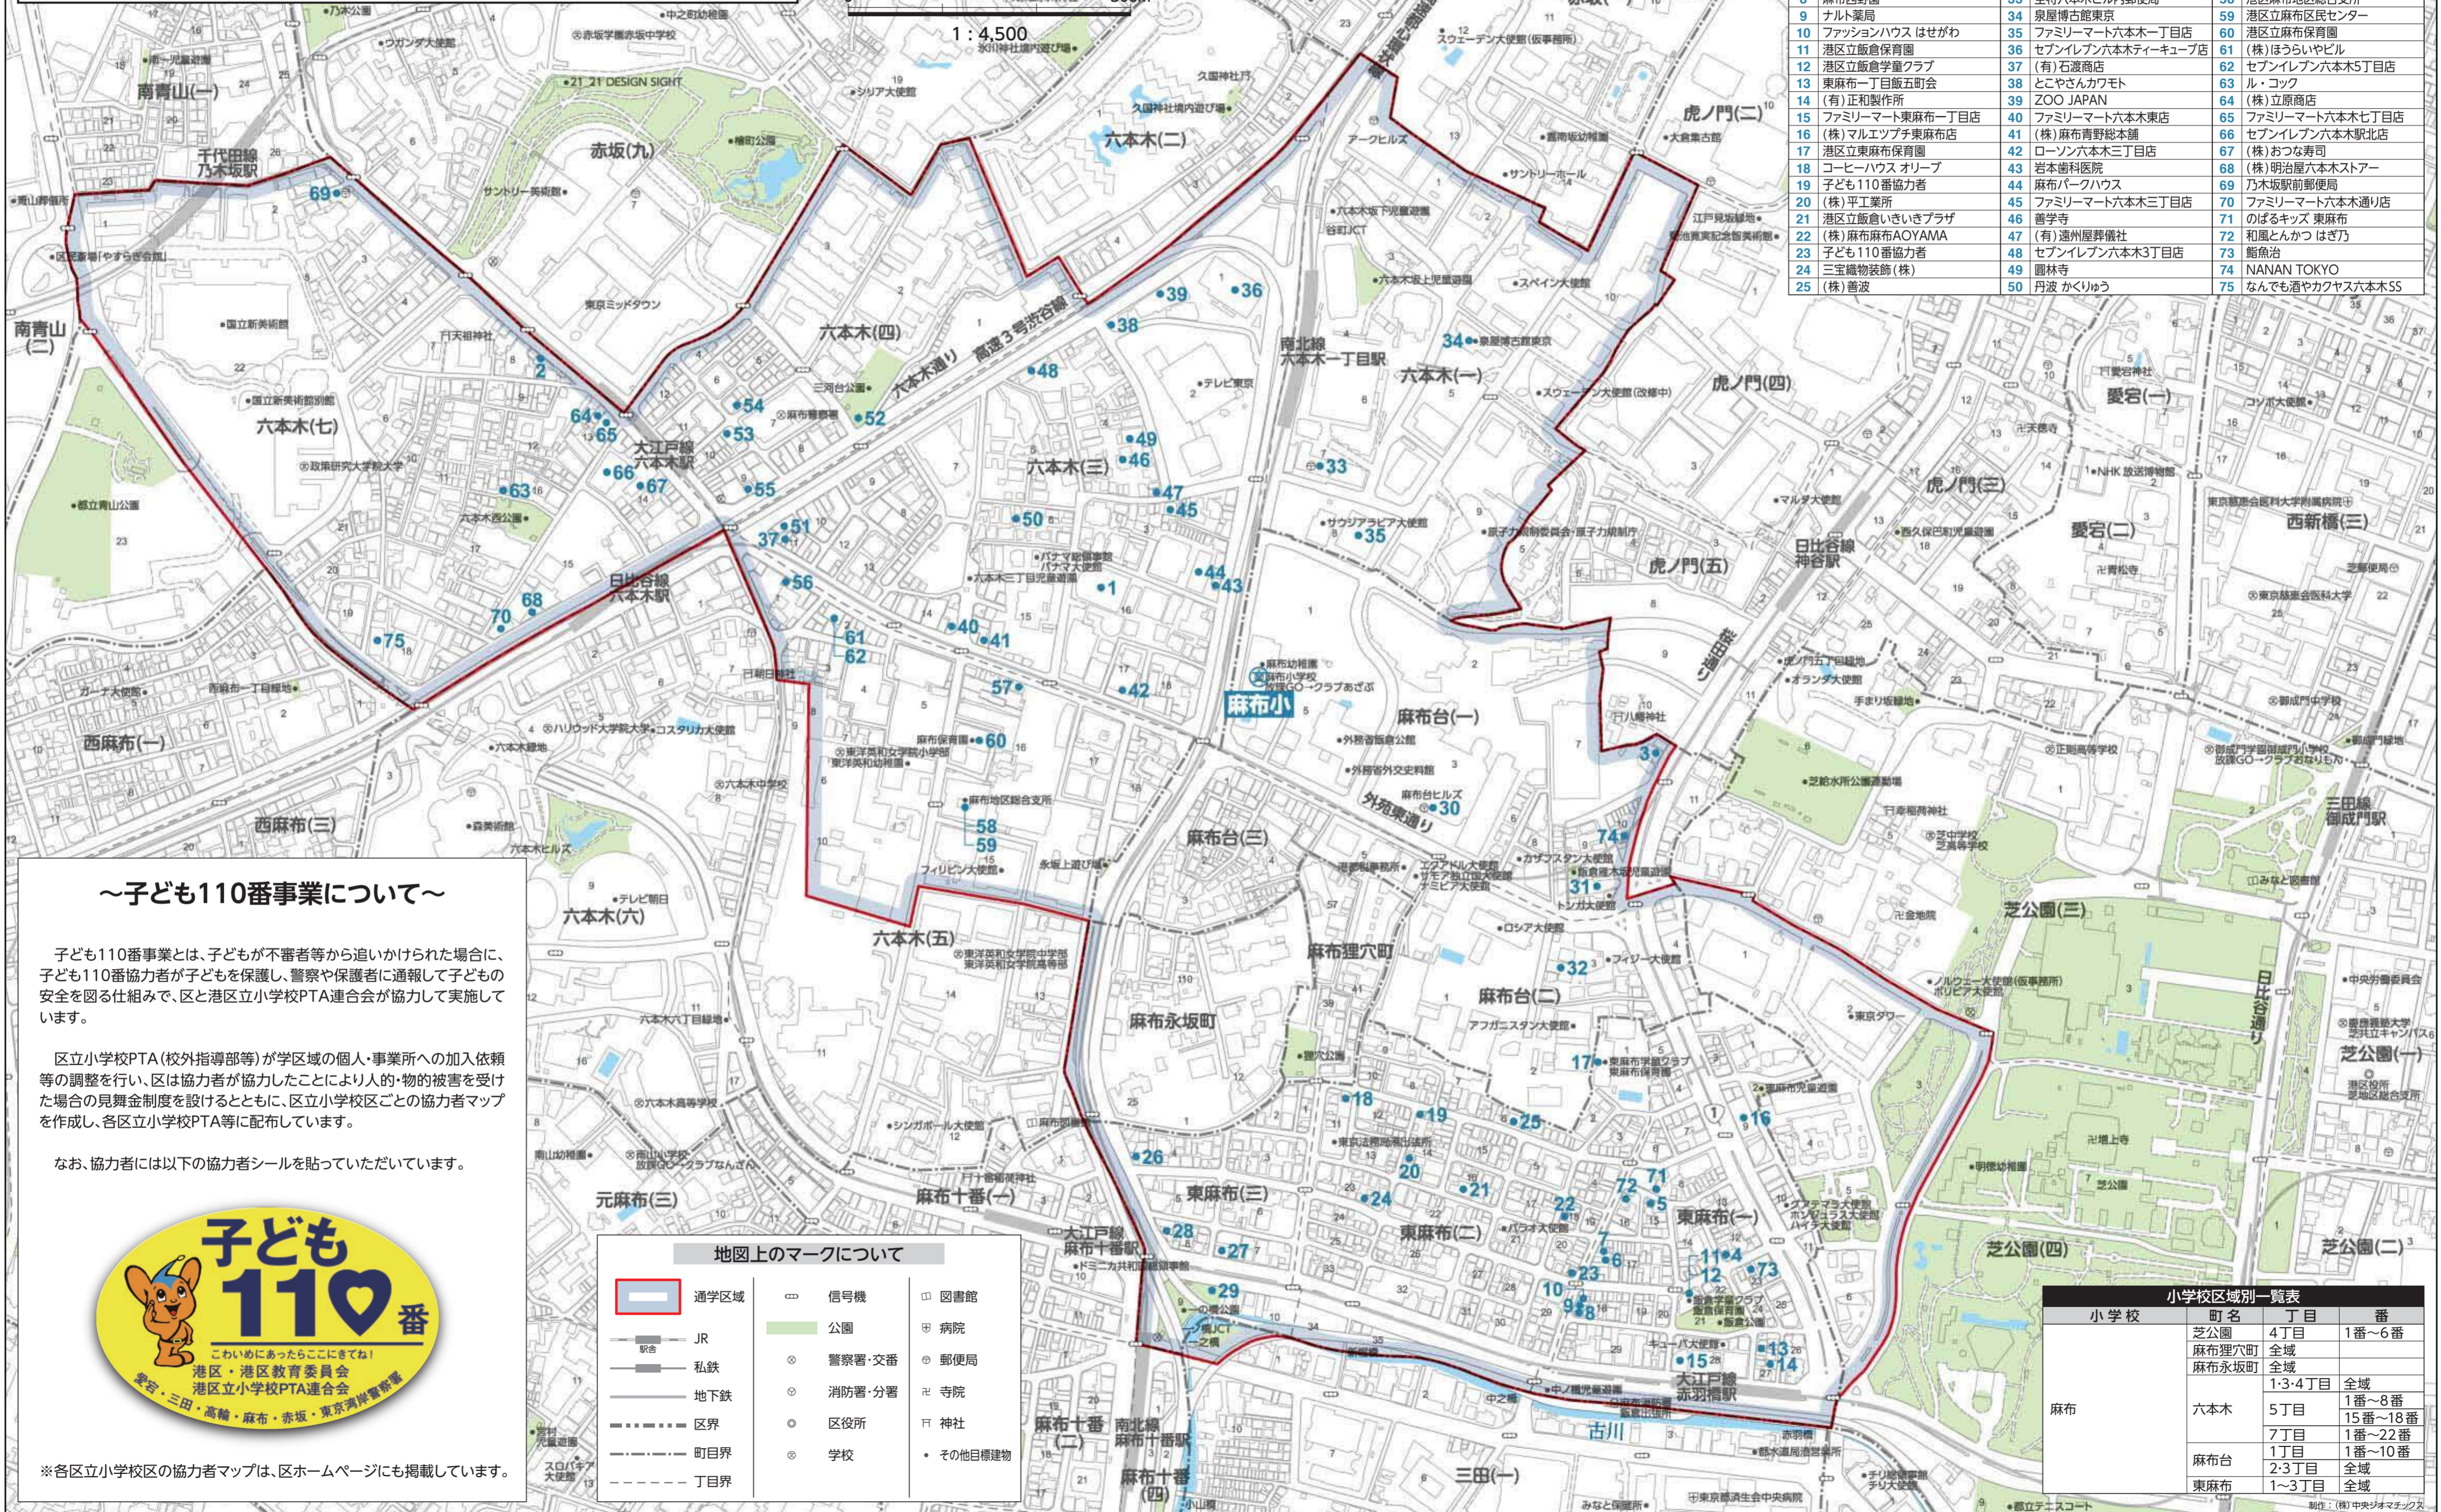

令和8年(2026年度) 港区子ども110番協力者マップ 麻布小学校

●麻布小学校 子ども110番協力者リスト					
No.	名称	No.	名称	No.	名称
1	世田谷信用金庫 六本木支店	26	(有)大越	51	ファミリーマート六本木駅前店
2	さわやか信用金庫 六本木支店	27	ナチュラルローソン東麻布三丁目店	52	三河台公園自転車駐車場
3	(株)東京ガーデン	28	ドミノ・ピザ 麻布十番店	53	(有)狸だんご本舗
4	(有)松岡理容館	29	一の橋公園自転車駐車場	54	る・ぼー
5	(有)三港商会	30	麻布台ヒルズ郵便局	55	デイリーヤマザキ六本木交差点店
6	(有)小泉商店	31	セブンイレブン港区飯倉店	56	カノス六本木たばこセンター
7	(有)むさしの	32	一乗寺	57	デイリーヤマザキ六本木5丁目店
8	麻布西野園	33	全特六本木ビル内郵便局	58	港区麻布地区総合支所
9	ナルト薬局	34	泉屋博古館東京	59	港区立麻布区民センター
10	ファッションハウス はせがわ	35	ファミリーマート六本木一丁目店	60	港区立麻布保育園
11	港区立飯倉保育園	36	セブンイレブン六本木ティーキューブ店	61	(株)ほうらいビル
12	港区立飯倉学童クラブ	37	(有)石渡商店	62	セブンイレブン六本木5丁目店
13	東麻布一丁目飯五町会	38	とこやさんカフェ	63	ル・コック
14	(有)正和製作所	39	ZOO JAPAN	64	(株)立原商店
15	ファミリーマート東麻布一丁目店	40	ファミリーマート六本木東店	65	ファミリーマート六本木七丁目店
16	(株)マルエツチ東麻布店	41	(株)麻布青野総本舗	66	セブンイレブン六本木駅前店
17	港区立東麻布保育園	42	ローソン六本木三丁目店	67	(株)おとな寿司
18	コーヒーハウス オリーブ	43	岩本歯科医院	68	(株)明治屋六本木スター
19	子ども110番協力者	44	麻布パークハウス	69	乃木坂駅前郵便局
20	(株)平工業所	45	ファミリーマート六本木三丁目店	70	ファミリーマート六本木通り店
21	港区立飯倉いきいきプラザ	46	善学寺	71	のぼるキッズ 東麻布
22	(株)麻布麻布AOYAMA	47	(有)遠州屋葬儀社	72	和風とんかつ はざり
23	子ども110番協力者	48	セブンイレブン六本木3丁目店	73	鮎魚治
24	三宝織物装飾(株)	49	圓林寺	74	NANAN TOKYO
25	(株)善波	50	丹波 かくりゅう	75	なんでも酒やカクヤス六本木SS

～子ども110番事業について～

子ども110番事業とは、子どもが不審者等から追いかけられた場合に、子ども110番協力者が子どもを保護し、警察や保護者に通報して子どもの安全を図る仕組みで、区と港区立小学校PTA連合会が協力して実施しています。

区立小学校PTA(校外指導部等)が学区の個人・事業所への加入依頼等の調整を行い、区は協力者が協力したことにより人的・物的被害を受けた場合の見舞金制度を設けるとともに、区立小学校区ごとの協力者マップを作成し、各区立小学校PTA等に配布しています。

なお、協力者には以下の協力者シールを貼っていただいています。

※各区立小学校区の協力者マップは、区ホームページにも掲載しています。

地図上のマークについて					
	通学区域		信号機		図書館
	JR		公園		病院
	私鉄		警察署・交番		郵便局
	地下鉄		消防署・分署		寺院
	区界		区役所		神社
	丁目界		学校		その他目標建物
	丁目界				

小学校区別一覧表				
小学校	町名	丁目	番	
麻布	芝公園	4丁目	1番～6番	
			麻布狸穴町	全域
				麻布永坂町
	六本木	1-3・4丁目 全域		
		5丁目	1番～8番	
			15番～18番	
	麻布台		1丁目	1番～10番
		東麻布		2・3丁目 全域
				1～3丁目 全域