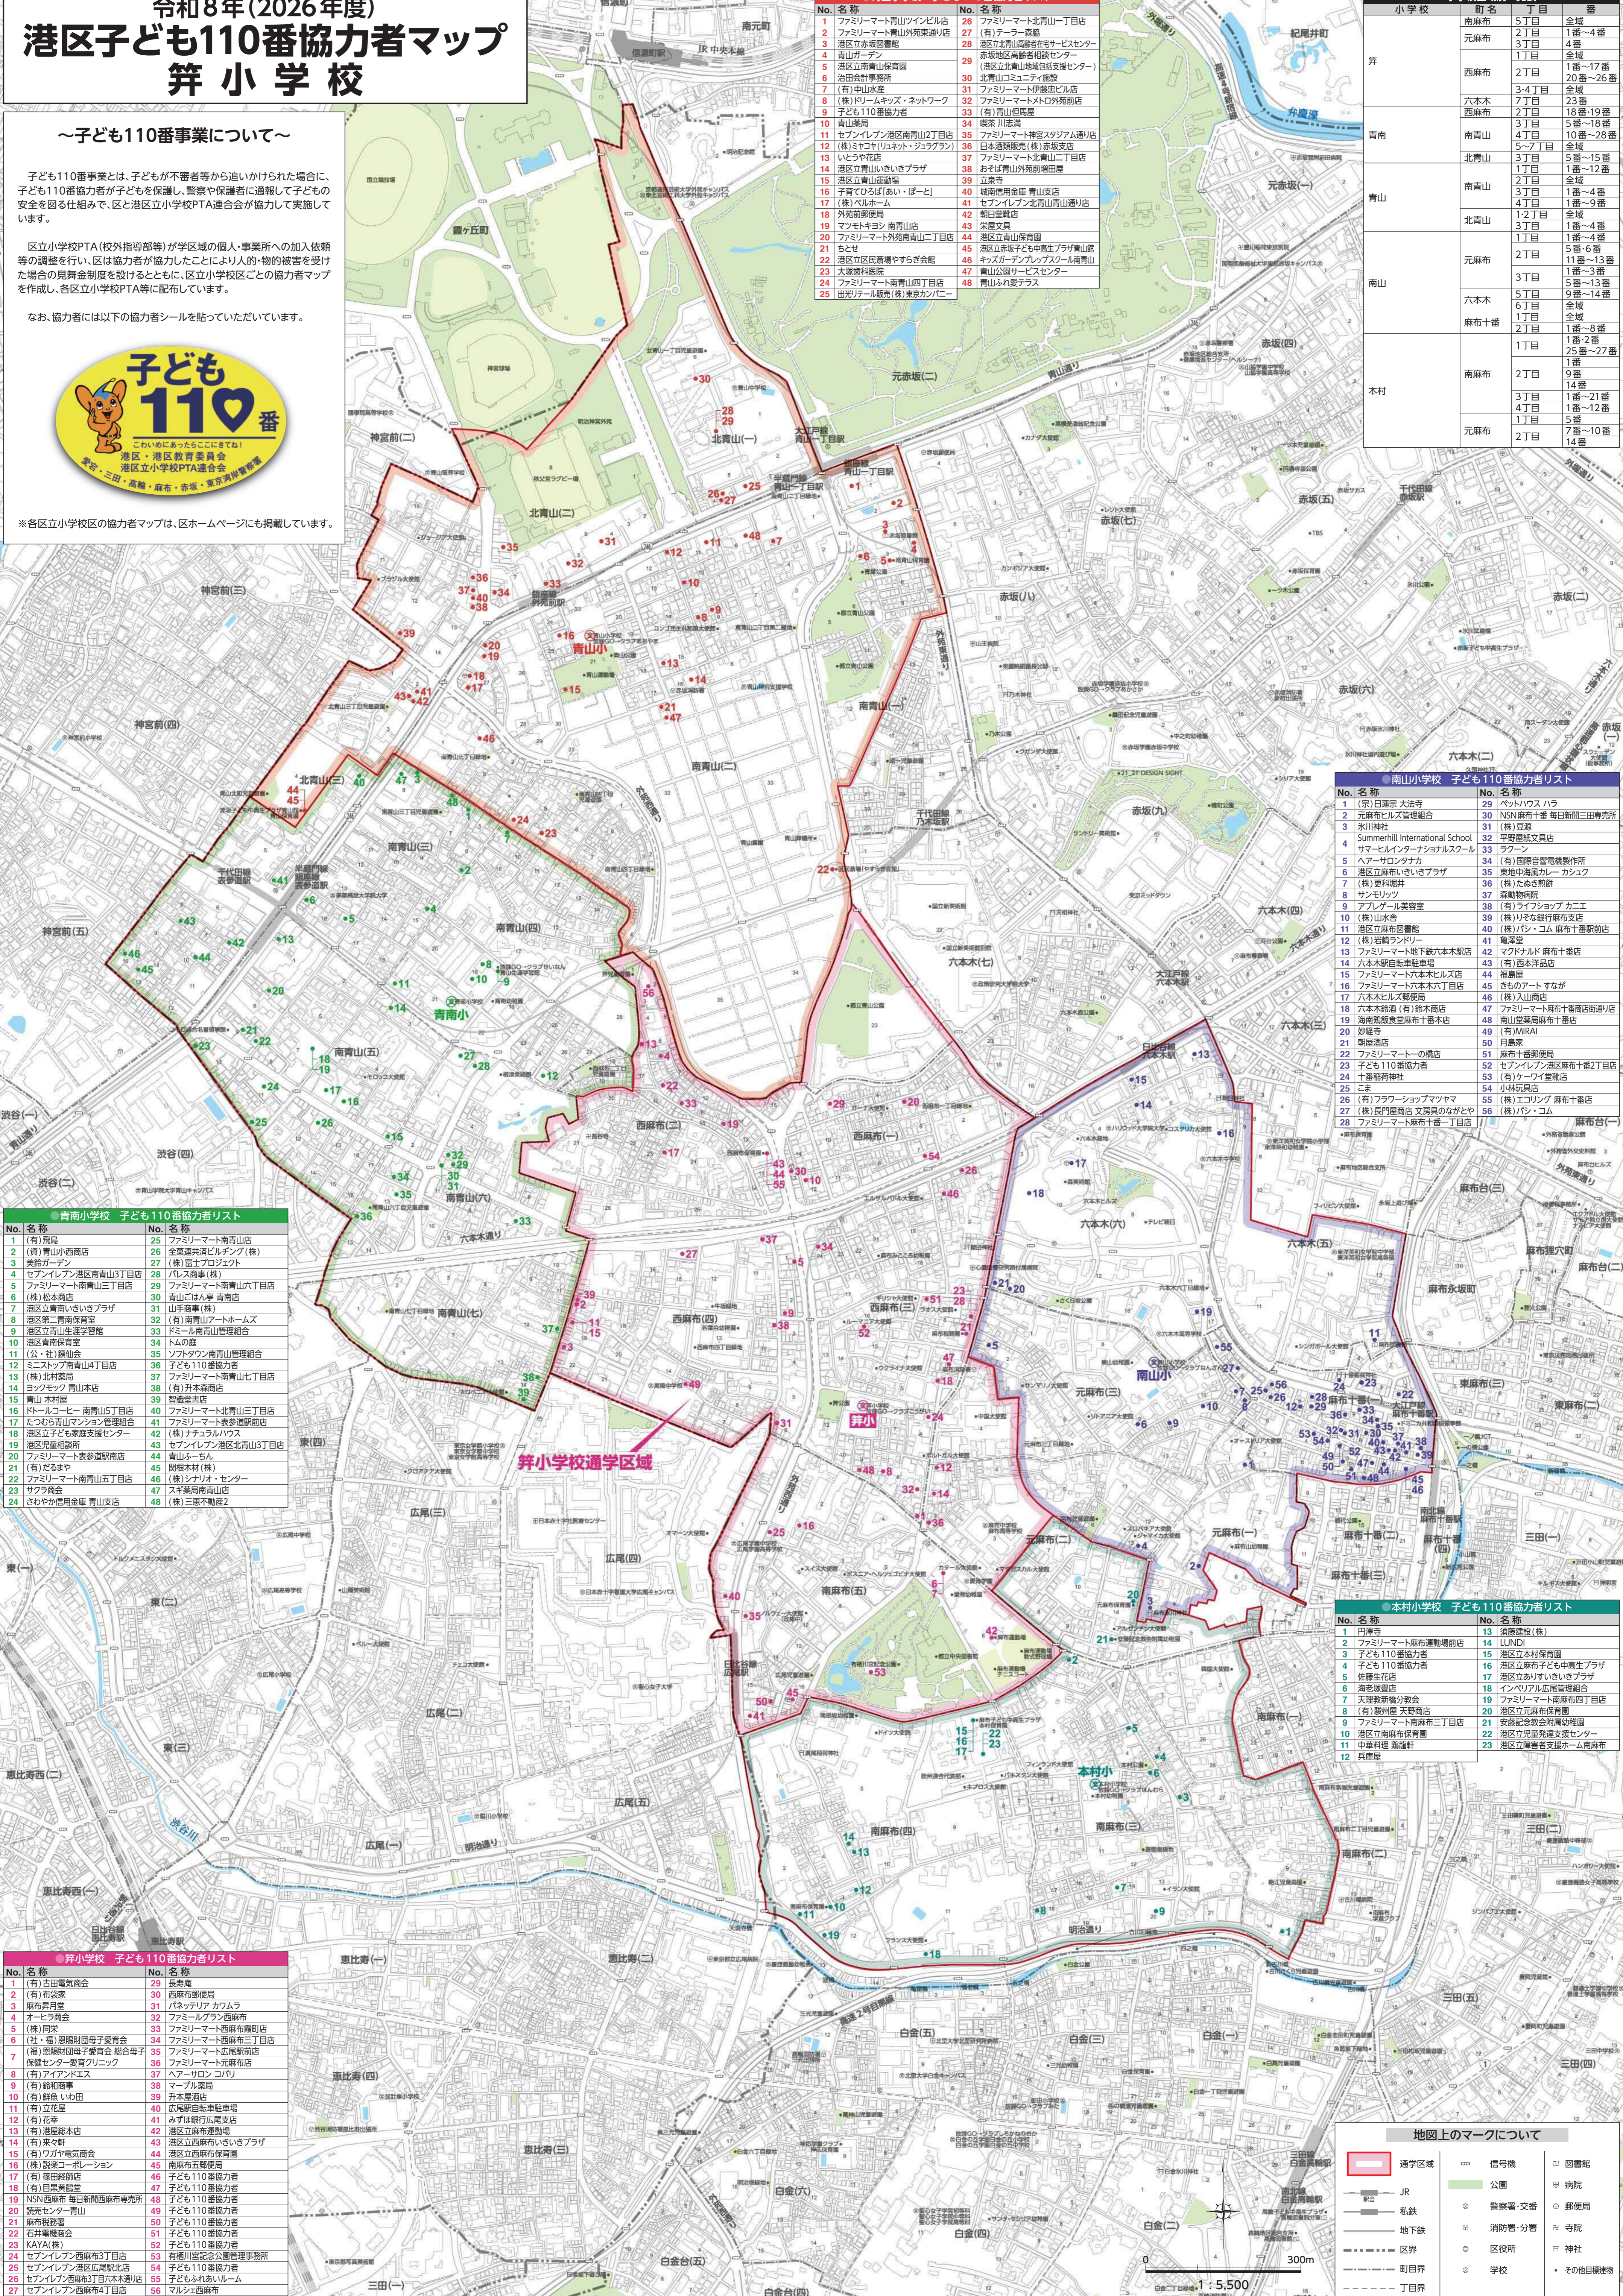

区立小学校PTA(校外指導部等)が学区内の個人・事業所への加入依頼等の調整を行い、区は協力が協力したことに伴って、物的被害を受けた場合の見舞金制度を設けるとともに、区立小学校区ごとの協力者マップを作成し、各区立小学校PTA等に配布しています。

なお、協力者には以下の協力者シールを貼っていただいています。

※各区立小学校区の協力者マップは、区ホームページにも掲載しています。

● 青山小学校 子ども110番協力者リスト

No.	名称	No.	名称
1	ファミリーマート青山ツインビル店	26	ファミリーマート北青山1丁目店
2	ファミリーマート青山外苑東通り店	27	(有)テララ森
3	港区立赤坂図書館	28	港区立赤坂図書館(株)赤坂支店
4	いとうや花店	29	港区立赤坂図書館(株)赤坂支店
5	港区立赤坂図書館	30	港区立赤坂図書館(株)赤坂支店
6	池田会計事務所	31	ファミリーマート北青山1丁目店
7	(株)中山水産	32	ファミリーマート伊藤忠ビル店
8	(株)ドリームキッズ・ネットワーク	33	子ども110番協力者
9	子ども110番協力者	34	(有)青山山馬屋
10	青山山馬屋	35	喫茶川庄
11	セブンイレブン港区南青山2丁目店	36	ファミリーマート神宮前駅前店
12	(株)ミドリネット・ジュラگران	37	ファミリーマート北青山1丁目店
13	いとうや花店	38	おそば青山外苑前店
14	港区立赤坂図書館	39	立泉寺
15	港区立赤坂図書館	40	城南信金南青山支店
16	子育てひろば「あい・ぼーど」	41	セブンイレブン北青山山馬屋店
17	(株)ベルホーム	42	朝日堂書店
18	外苑前郵便局	43	栄屋文具
19	マモトキヨシ 南青山店	44	港区立赤坂図書館
20	ファミリーマート外苑南青山2丁目店	45	港区立赤坂図書館(株)赤坂支店
21	えんじ	46	キッズ・デイズ/アパレル南青山
22	港区立赤坂図書館	47	青山山馬屋
23	大塚製薬	48	青山山馬屋
24	ファミリーマート南青山4丁目店	49	青山山馬屋
25	出羽デパート(株)東京カンパニー		

小学校区別一覧表

小学校	町名	丁目	番
青南	南麻布	5丁目	全域
		2丁目	1番～4番
		3丁目	4番
		3丁目	5番～17番
青山	西麻布	2丁目	1番～17番
		2丁目	20番～26番
		3丁目	全域
		3丁目	18番～19番
南山	六本木	2丁目	18番～19番
		3丁目	5番～18番
		4丁目	10番～28番
		5丁目	全域
本村	元麻布	1丁目	1番～12番
		2丁目	全域
		3丁目	1番～4番
		4丁目	1番～9番
南麻布	南麻布	1丁目	全域
		2丁目	1番～4番
		3丁目	1番～4番
		4丁目	1番～4番
麻布	麻布	1丁目	全域
		2丁目	1番～4番
		3丁目	1番～4番
		4丁目	1番～4番
六本木	六本木	1丁目	1番～2番
		2丁目	1番
		3丁目	1番～21番
		4丁目	1番～12番
元麻布	元麻布	1丁目	5番
		2丁目	7番～10番
		3丁目	9番
		4丁目	14番

● 南南小学校 子ども110番協力者リスト

No.	名称	No.	名称
1	(有)飛鳥	25	ファミリーマート南青山店
2	(有)南山小西商店	26	ファミリーマート南青山店
3	美鈴アパレル	27	(株)東洋建設
4	セブンイレブン南青山3丁目店	28	ハリス商事(株)
5	ファミリーマート南青山3丁目店	29	ファミリーマート南青山4丁目店
6	(株)松本商店	30	南山にほん亭 南青山店
7	港区立南青山いいきプラザ	31	山手商社(株)
8	港区立南青山いいきプラザ	32	(有)南青山アートホームズ
9	港区立南青山いいきプラザ	33	ドミール南青山管理組合
10	港区立南青山いいきプラザ	34	たのびの店
11	(公)社会福祉	35	トップカン南青山管理組合
12	ミニストップ南青山4丁目店	36	子ども110番協力者
13	(株)北村薬局	37	ファミリーマート南青山7丁目店
14	ヨックモック 南山本店	38	(有)井本森商店
15	青山 木村屋	39	智恵堂書店
16	ドトールコーヒー 南青山5丁目店	40	ファミリーマート北青山3丁目店
17	たつら山山マンション管理組合	41	ファミリーマート表参道駅前店
18	港区立子ども家庭支援センター	42	(株)アパレルハウス
19	港区立子ども家庭支援センター	43	セブンイレブン南青山3丁目店
20	ファミリーマート表参道駅前店	44	南山にほん亭
21	(有)だるまや	45	阪根木材(株)
22	ファミリーマート南青山5丁目店	46	(株)シリア・センター
23	サクラ商会	47	スズキ薬局南青山店
24	さわやか信用金庫 南青山支店	48	(株)三連不動産2

● 南山小学校 子ども110番協力者リスト

No.	名称	No.	名称
1	(宗)日蓮宗 大佛寺	29	ペットハウスハラ
2	元麻布ビルズ管理組合	30	NSN 麻布十番 毎日新聞三田専売所
3	元麻布ビルズ管理組合	31	(株)三田
4	Summerhill International School	32	平野屋紙文具店
5	サマーヒルインターナショナルスクール	33	ラウン
6	ヘアサロンタカ	34	(有)国際音響機器製作所
7	港区立麻布いいきプラザ	35	東地中海風カレー・カクシ
8	(株)栗科建設	36	(株)たぬき煎餅
9	サンモリッツ	37	森動物病院
10	アパレル美空	38	(有)アパレルショップ カニエ
11	港区立麻布いいきプラザ	39	(株)リネア銀行麻布支店
12	(株)岩崎ランドリー	40	(株)ババ・コム 麻布十番駅前店
13	ファミリーマート地下鉄六本木駅	41	魚屋堂
14	六本木駅前自転車駐車場	42	マフナルド 麻布十番店
15	ファミリーマート六本木7丁目店	43	(有)西本洋品店
16	ファミリーマート六本木6丁目店	44	福屋
17	六本木ビルズ郵便局	45	さきものアートすな
18	六本木ビルズ(有)鈴木商店	46	(株)山商店
19	海老原食品麻布十番本店	47	ファミリーマート麻布十番店
20	たけのこ	48	山崎屋麻布十番店
21	郵便局	49	(有)MIRAI
22	ファミリーマートの横店	50	月島家
23	子ども110番協力者	51	麻布十番郵便局
24	十番郵便局	52	セブンイレブン麻布十番2丁目店
25	こま	53	(有)ケア・アパレル
26	(有)アパレルショップマツヤマ	54	小林呉服店
27	(株)長門屋商店 文房具のなごや	55	(株)エコーリング 麻布十番店
28	ファミリーマート麻布十番1丁目店	56	(株)ババ・コム

● 筈小学校 子ども110番協力者リスト

No.	名称	No.	名称
1	(有)古田電気商会	29	長有
2	(有)布衣家	30	西麻布郵便局
3	麻布月夜	31	パネテリア カワムラ
4	オーヒラ商会	32	ファミリーマート西麻布店
5	(株)西茶	33	ファミリーマート西麻布西町店
6	(社) 恵比寿母子会	34	ファミリーマート西麻布三丁目店
7	(有)立花屋	35	ファミリーマート西麻布三丁目店
8	(有)アパレル	36	ファミリーマート元麻布店
9	(有)魚住	37	ファミリーマート(株)コバ
10	(有)立花屋	38	マール薬局
11	(有)立花屋	39	升本屋商店
12	(有)立花屋	40	広尾駅前自転車駐車場
13	(有)立花屋	41	みずほ銀行広尾支店
14	(有)立花屋	42	港区立麻布いいきプラザ
15	(有)立花屋	43	港区立麻布いいきプラザ
16	(有)立花屋	44	港区立麻布いいきプラザ
17	(有)立花屋	45	子ども110番協力者
18	(有)立花屋	46	子ども110番協力者
19	(有)立花屋	47	子ども110番協力者
20	(有)立花屋	48	子ども110番協力者
21	(有)立花屋	49	子ども110番協力者
22	(有)立花屋	50	子ども110番協力者
23	(有)立花屋	51	子ども110番協力者
24	(有)立花屋	52	子ども110番協力者
25	(有)立花屋	53	子ども110番協力者
26	(有)立花屋	54	子ども110番協力者
27	(有)立花屋	55	子ども110番協力者
28	(有)立花屋	56	子ども110番協力者

● 本村小学校 子ども110番協力者リスト

No.	名称	No.	名称
1	円澤寺	13	須藤建設(株)
2	ファミリーマート麻布運動場前店	14	LUNDI
3	子ども110番協力者	15	港区立本村保育園
4	子ども110番協力者	16	港区立麻布子ども中庭生プラザ
5	佐藤生花店	17	港区立麻布いいきプラザ
6	海老原食品	18	インペリアル広尾管理組合
7	天理教新橋分教会	19	ファミリーマート南麻布4丁目店
8	(有)豊洲 天野商店	20	港区立麻布保育園
9	ファミリーマート南麻布三丁目店	21	安藤記念教会附幼稚園
10	港区立南麻布保育園	22	港区立麻布支店
11	中華料理 鶏龍軒	23	港区立麻布支店ホーム南麻布
12	兵庫屋		

地図上のマークについて

- 赤枠: 通学区域
- 赤線: JR
- 黒線: 私鉄
- 黒点: 地下鉄
- 赤点: 区界
- 黒点: 町界
- 赤点: 信号機
- 赤点: 警察署・交番
- 赤点: 消防署・分署
- 赤点: 区役所
- 赤点: 学校
- 赤点: 図書館
- 赤点: 郵便局
- 赤点: 寺院
- 赤点: その他施設