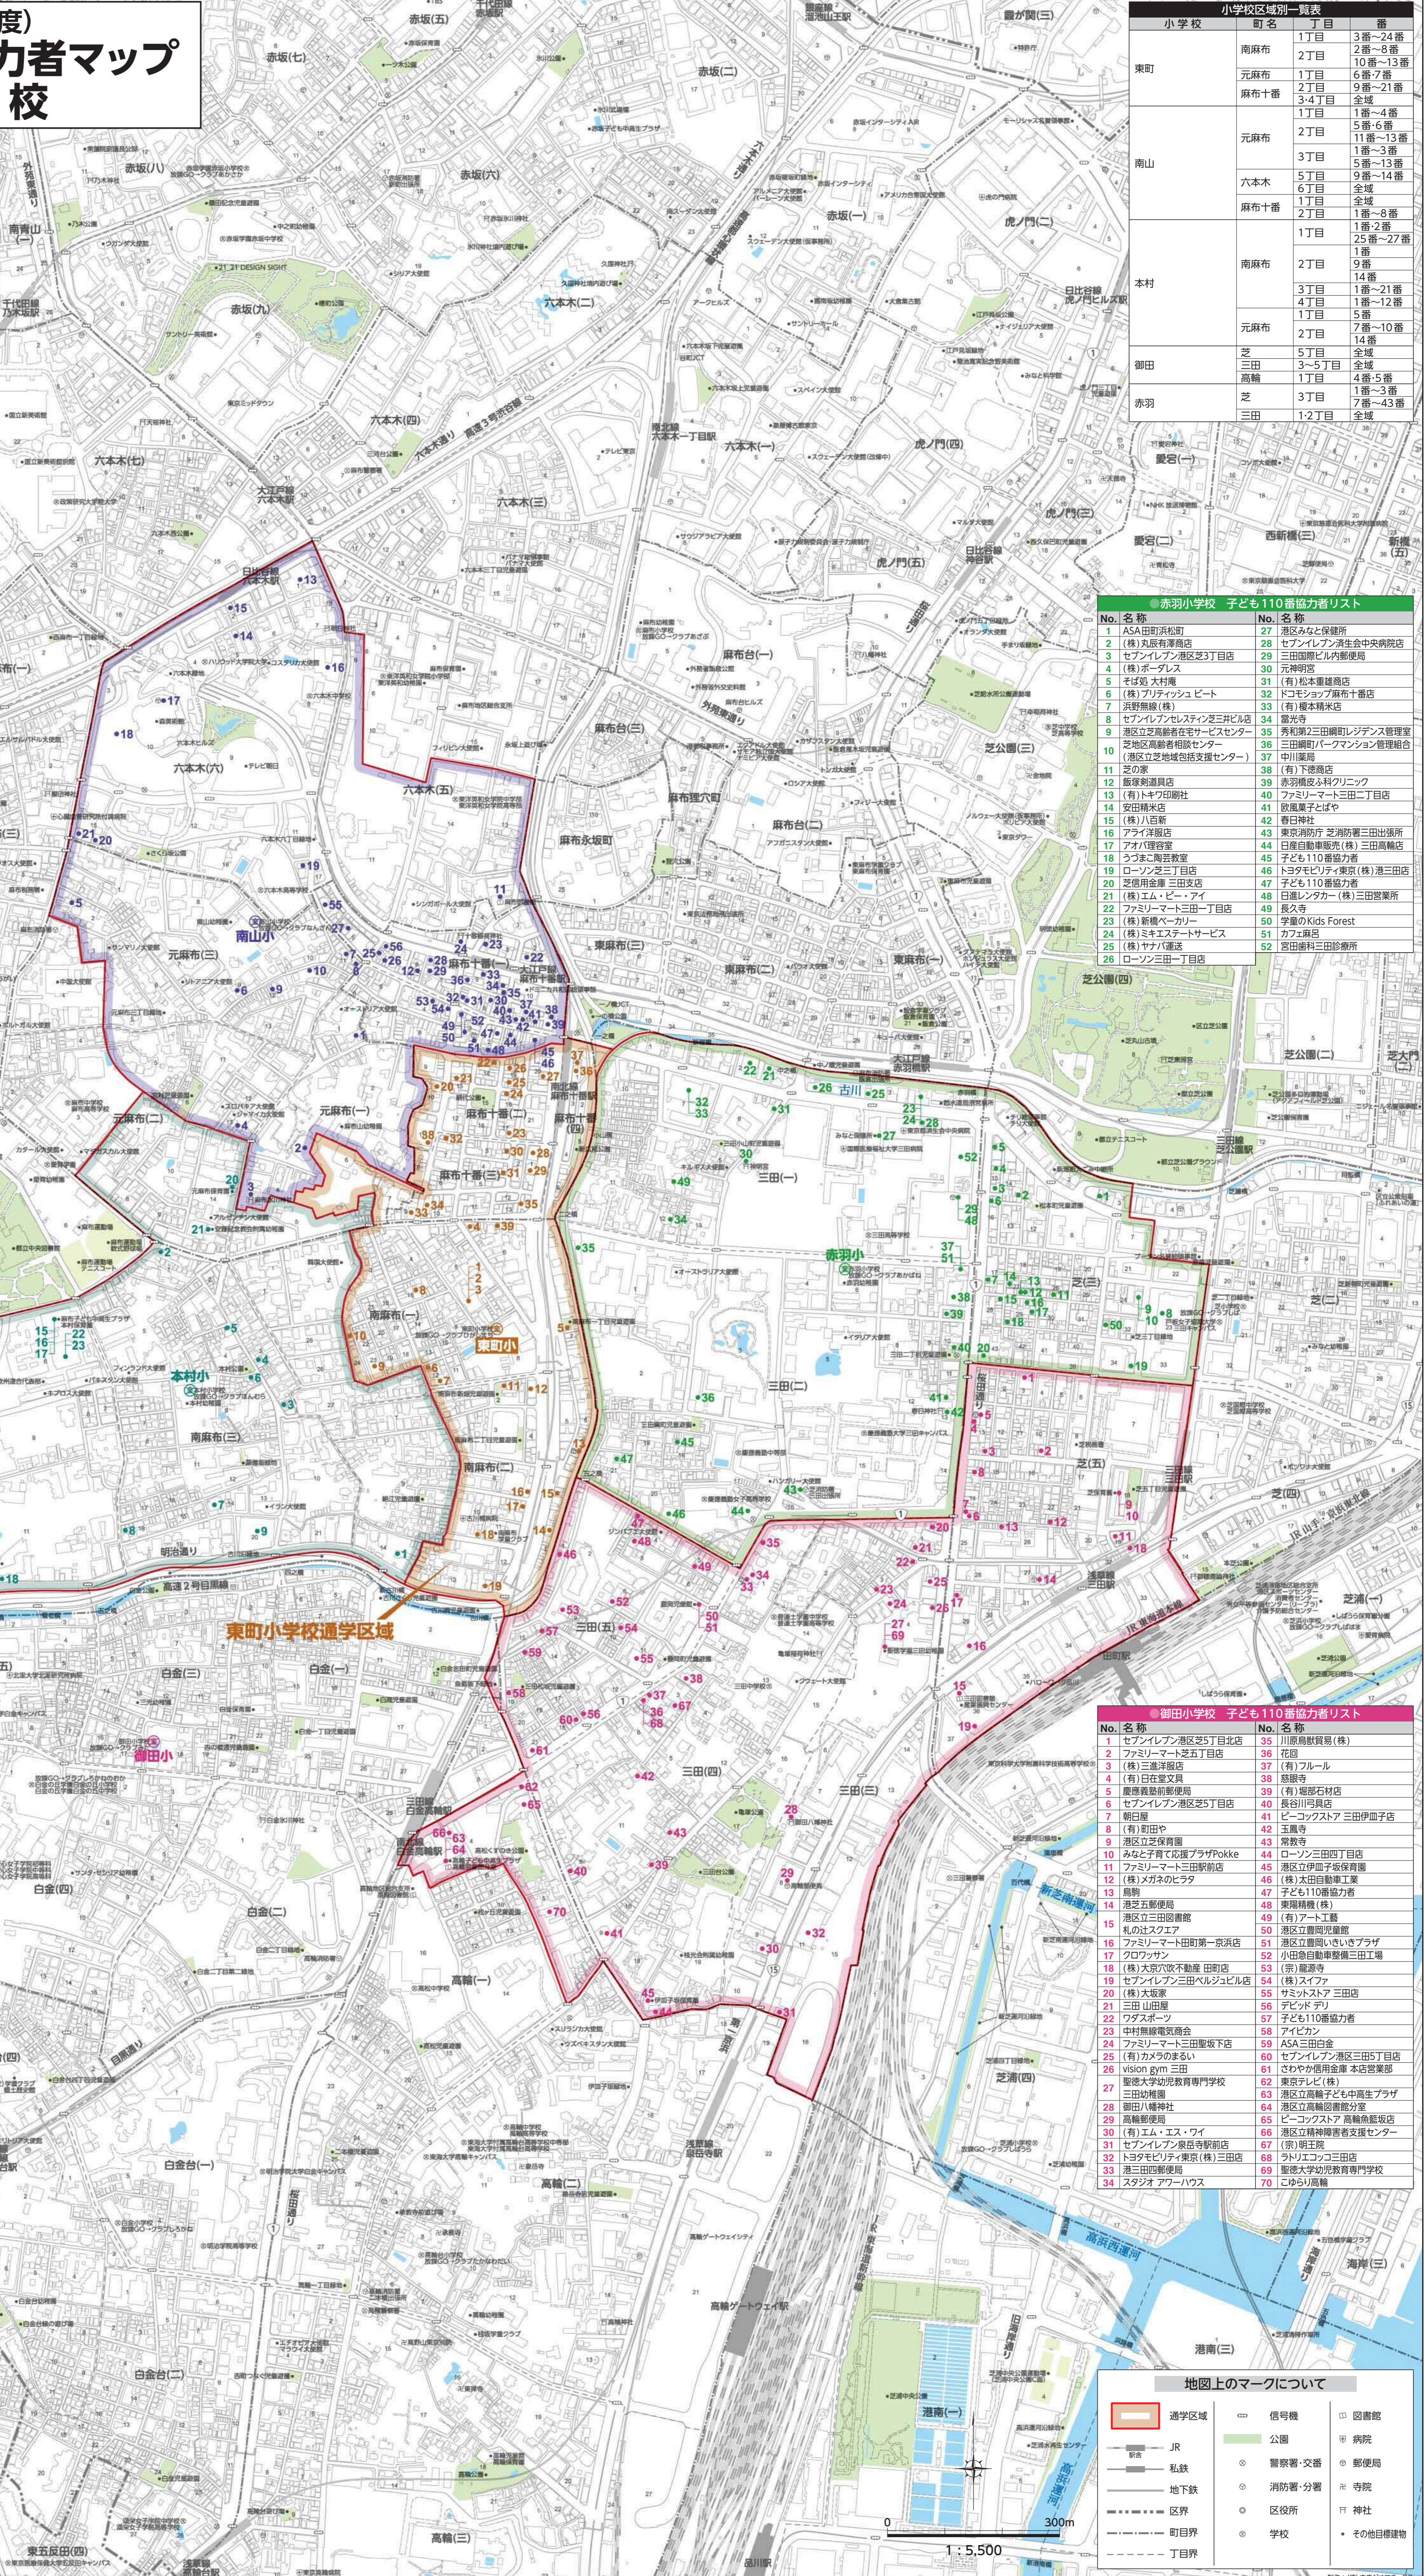

●本村小学校 子ども110番協力者リスト

No.	名称	No.	名称
1	内家寺	14	LUNDI
2	ファミリーマート麻布運動場前店	15	港区立本村保育園
3	子ども110番協力者	16	港区立麻布子ども中高生プラザ
4	子ども110番協力者	17	港区立麻布いきいきプラザ
5	佐藤生花店	18	インベリアル広尾管理組合
6	海老原書店	19	ファミリーマート南麻布四丁目店
7	天理教信濃分教会	20	港区立元麻布保育園
8	(有)数州屋 天野商店	21	安藤記念社会福祉協会の館
9	ファミリーマート南麻布三丁目店	22	港区立発達支援センター
10	港区立麻布図書館	23	港区立麻布若者支援ホーム南麻布
11	中華料理 鶏蔵軒		
12	兵庫屋		

●東町小学校 子ども110番協力者リスト

No.	名称	No.	名称
1	港区立南麻布いきいきプラザ	21	(有)理恵エドワ
2	港区立南麻布高齢者福祉センター	22	さやか信用金庫 麻布十番出張所
3	麻布地区高齢者福祉センター	23	キッズデンタル麻布
4	(港区立麻布地域包括支援センター)	24	東横屋麻布十番
5	日本郵船 麻布十番支店	25	(有)ディーカラ D-COLOR 美居室
6	好光製菓(株)	26	山忠(やまちゆう)
7	南麻布病院	27	セブンイレブン麻布十番駅前店
8	稲見商店	28	(株)きらびろ銀行麻布支店
9	麻布美水 竹の湯	29	ローン麻布十番店
10	グランドホテル	30	(株)香取堂
11	(有)アパレルショップ	31	(株)江崎新屋麻布支店
12	(株)花本	32	ふじや食堂
13	ローン港南麻布店	33	(有)ナニワ
14	南麻布二郵便局	34	ファミリーマート麻布十番店
15	盛源亭	35	くすくす城
16	(株)新原自動車	36	セブンイレブン港区一丁目店
17	ボニータショップ 南麻布2丁目店	37	さやか信用金庫 麻布支店
18	ローン古川橋店	38	材料検査センター(株)
19	クワール薬局 古川橋店	39	麻布製菓所
20	(有)小川商店	39	麻布十番マルモビル
21	auショップ麻布十番		

●赤羽小学校 子ども110番協力者リスト

No.	名称	No.	名称
1	ASA田沼浜町	27	港区みなと保健所
2	(株)丸屋洋産商店	28	セブンイレブン港区芝三丁目店
3	セブンイレブン港区芝三丁目店	29	三田国際ビル内部郵便局
4	(株)ボナリス	30	元神保町
5	そば処 大村屋	31	(有)松本重雄商店
6	(株)フレンチシェパード	32	ドコモショップ麻布十番店
7	津野製菓(株)	33	(有)榎本精米店
8	セブンイレブン港区芝三丁目店	34	高橋光
9	港区立芝公園児童センター	35	港区立三田国際ビルレジスター管理室
10	芝公園高齢者福祉センター	36	三田国際ビルパークマンション管理組合
11	(株)ミキタ	37	中川薬局
12	芝の家	38	(有)下徳商店
13	飯塚製菓店	39	赤羽成歩科クリニック
14	(有)トキワ印刷	40	ファミリーマート三田二丁目店
15	安田精米店	41	秋風菓子とばや
16	(株)八百屋	42	春日神社
17	アパレルショップ	43	東京駅前 芝公園三田出張所
18	うづま製菓堂	44	日産自動車販売(株)三田高橋店
19	ローン芝三丁目店	45	子ども110番協力者
20	芝田金庫 三田支店	46	トヨタモーター東京(株)三田三田店
21	(株)エム・ビー・アイ	47	子ども110番協力者
22	ファミリーマート三田一丁目店	48	日進ランカール(株)三田営業所
23	(株)新橋ベーカリー	49	長久寺
24	(株)ミキタフードサービス	50	学童のKids Forest
25	(株)セパル	51	カブ麻布
26	ローン三田一丁目店	52	西田眼科三田診療所

●御田小学校 子ども110番協力者リスト

No.	名称	No.	名称
1	セブンイレブン港区芝五丁目店	35	川原麻屋製菓(株)
2	ファミリーマート芝五丁目店	36	花田
3	(株)三洋洋行	37	(有)フルール
4	(有)日在文具	38	慈恵寺
5	慶義製菓前郵便局	39	(有)郷部石材店
6	セブンイレブン港区芝五丁目店	40	長谷川同具店
7	日田	41	ショップストア 三田伊豆子店
8	(有)町田や	42	玉佛寺
9	港区立芝公園児童センター	43	齊教寺
10	みなと子育て広場Pazokke	44	ローン三田四丁目店
11	ファミリーマート三田駅前店	45	港区立伊豆子保育園
12	(株)メガネのヒタ	46	(株)太田自動車工業
13	尾崎	47	子ども110番協力者
14	港芝五郵便局	48	東横製菓(株)
15	和のたすけ	49	(有)アート工房
16	ファミリーマート三田第一京浜店	50	港区立高橋児童館
17	クワックン	51	港区立麻布いきいきプラザ
18	(株)大丸吹不動態 田町店	52	小田自動車整備三田工場
19	セブンイレブン三田ヴェルビル店	53	(株)スエファ
20	(株)大塚	54	サミットストア 三田
21	三田山田屋	55	デビッドデ
22	ワズスポーツ	56	子ども110番協力者
23	三田洋行製菓店	57	アパレル
24	ファミリーマート三田聖蹟店	58	ASA三田店
25	(有)カマのま	59	セブンイレブン港区三田五丁目店
26	vision gym 三田	60	さやか信用金庫 本店営業部
27	聖徳大学幼児教育専門学校	61	東京レビル(株)
28	三田幼稚園	62	港区立高橋子ども中高生プラザ
29	高橋郵便局	63	港区立高橋図書館分室
30	(有)エム・エス・ワイ	64	ピーコンストア 高橋麻坂店
31	セブンイレブン 泉田寺駅前店	65	港区立精神障害者支援センター
32	トヨタモーター東京(株)三田店	66	(有)三田
33	三田三郵便局	67	三田エコー三田店
34	スタジオアールハース	68	聖徳大学幼児教育専門学校
		69	こゆら高橋