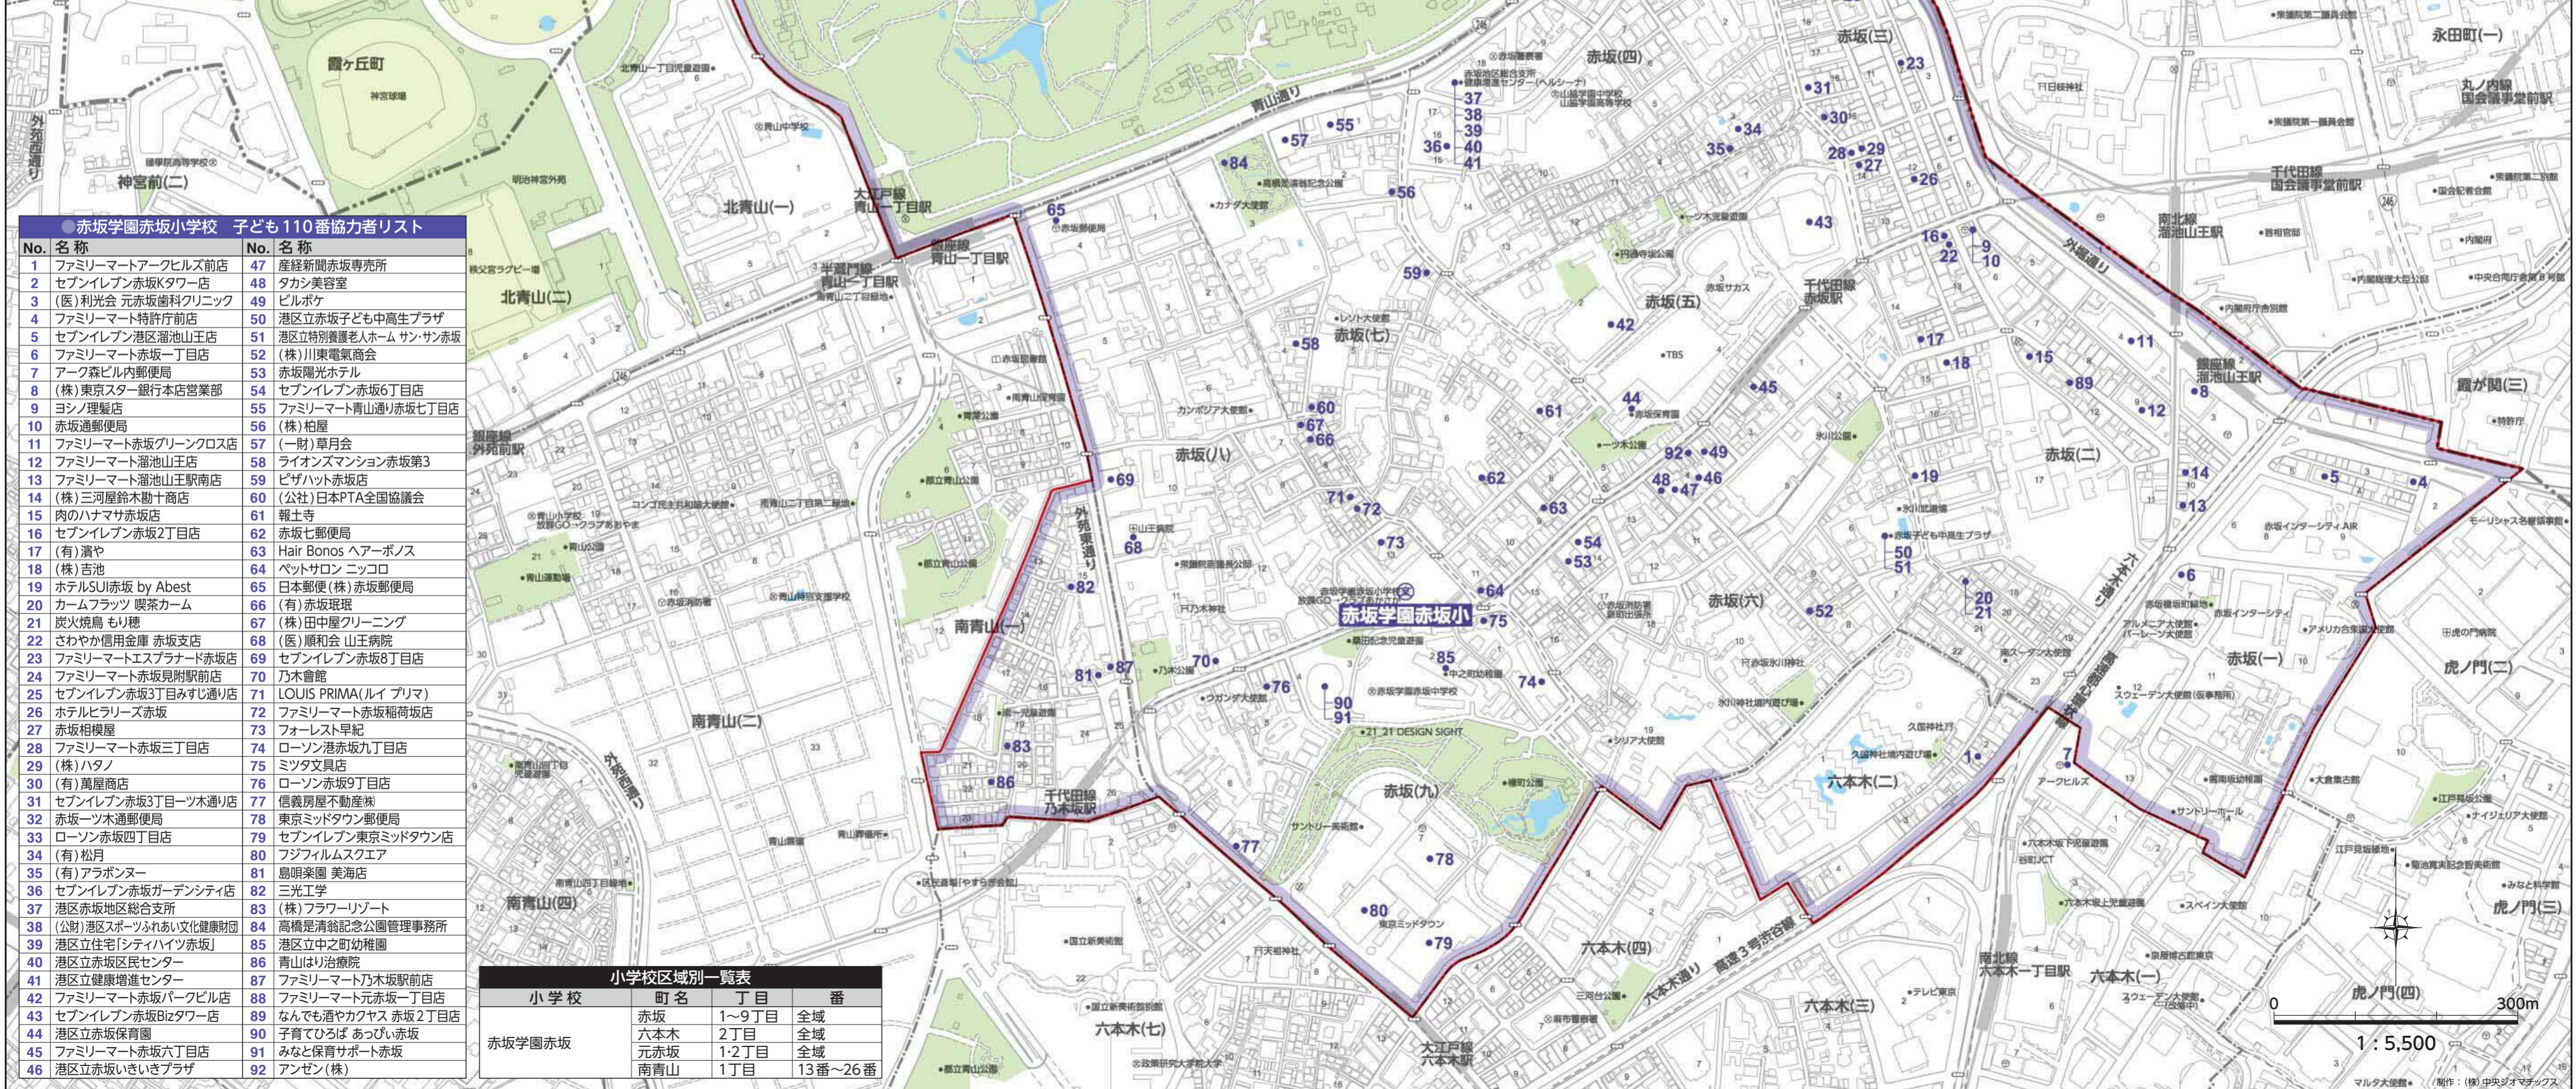

～子ども110番事業について～

子ども110番事業とは、子どもが不審者等から追いかけられた場合に、子ども110番協力者が子どもを保護し、警察や保護者に通報して子どもの安全を図る仕組みで、区と港区立小学校PTA連合会が協力して実施しています。

区立小学校PTA(校外指導部等)が学区の個人・事業所への加入依頼等の調整を行い、区は協力者が協力したことにより人的・物的被害を受けた場合の見舞金制度を設けるとともに、区立小学校区ごとの協力者マップを作成し、各区立小学校PTA等に配布しています。

なお、協力者には以下の協力者シールを貼っていただいています。

※各区立小学校区の協力者マップは、区ホームページにも掲載しています。

令和8年(2026年度) 港区子ども110番協力者マップ 赤坂学園赤坂小学校

地図上のマークについて

	通学区域		信号機		図書館
	JR		公園		病院
	私鉄		警察署・交番		郵便局
	地下鉄		消防署・分署		寺院
	区界		区役所		神社
	町目界		学校		その他目標建物
	丁目界				

赤坂学園赤坂小学校 子ども110番協力者リスト

No.	名称	No.	名称
1	ファミリーマートアークヒルズ前店	47	産経新聞赤坂専売所
2	セブンイレブン赤坂タワー店	48	タカシ美容室
3	(医)利光会 元赤坂歯科クリニック	49	ビルボケ
4	ファミリーマート特許庁前店	50	港区立赤坂子ども中高生プラザ
5	セブンイレブン港区溜池山王店	51	港区立特別養護老人ホーム サン・サン赤坂
6	ファミリーマート赤坂一丁目店	52	(株)川東電気商会
7	アークビル内郵便局	53	赤坂陽光ホテル
8	(株)東京スター銀行本店営業部	54	セブンイレブン赤坂6丁目店
9	ヨシノ理髪店	55	ファミリーマート青山通り赤坂七丁目店
10	赤坂郵便局	56	(株)柏屋
11	ファミリーマート赤坂グリーンクロス店	57	(一財)草月会
12	ファミリーマート溜池山王店	58	ライオンズマンション赤坂第3
13	ファミリーマート溜池山王駅前店	59	ビザハット赤坂店
14	(株)三河屋鈴木勘十商店	60	(公社)日本PTA全国協議会
15	肉のハナマサ赤坂店	61	報土寺
16	セブンイレブン赤坂2丁目店	62	赤坂七郵便局
17	(有)濱や	63	Hair Bonos ヘアーボノス
18	(株)吉池	64	ペットサロン ニッコロ
19	ホテルSU赤坂 by Abest	65	日本郵便(株)赤坂郵便局
20	カームフラッツ 喫茶カーム	66	(有)赤坂坂垣
21	炭火焼鳥 もり穂	67	(株)田中屋クリーニング
22	ざわやか信用金庫 赤坂支店	68	(医)順和会 山王病院
23	ファミリーマートエスパラード赤坂店	69	セブンイレブン赤坂8丁目店
24	ファミリーマート赤坂見附駅前店	70	乃木會館
25	セブンイレブン赤坂3丁目みずじ通り店	71	LOUIS PRIMA(ルイ プリマ)
26	ホテルヒラリス赤坂	72	ファミリーマート赤坂稲荷前店
27	赤坂相模屋	73	フォーレスト早紀
28	ファミリーマート赤坂三丁目店	74	ローソン赤坂九丁目店
29	(株)ハタノ	75	ミツタ文具店
30	(有)萬屋商店	76	ローソン赤坂9丁目店
31	セブンイレブン赤坂3丁目ツ木通り店	77	信義房屋不動産株
32	赤坂一ツ木通郵便局	78	東京ミッドタウン郵便局
33	ローソン赤坂四丁目店	79	セブンイレブン東京ミッドタウン店
34	(有)松月	80	フジフィルムスクエア
35	(有)アラバノニー	81	島唄楽園 美海店
36	セブンイレブン赤坂ガーデンシティ店	82	三光工学
37	港区赤坂地区総合支所	83	(株)フラワーリゾート
38	(公社)港区スポーツ・レクリエーション文化健康財団	84	高橋是清翁記念公園管理事務所
39	港区立住宅「シティハイツ赤坂」	85	港区立中之町幼稚園
40	港区立赤坂区民センター	86	青山はり治療院
41	港区立健康増進センター	87	ファミリーマート乃木坂駅前店
42	ファミリーマート赤坂パークビル店	88	ファミリーマート元赤坂一丁目店
43	セブンイレブン赤坂Bizタワー店	89	なんでも酒やカクヤス 赤坂2丁目店
44	港区立赤坂保育園	90	子育てひろば あっぴい赤坂
45	ファミリーマート赤坂六丁目店	91	みなと保育サポート赤坂
46	港区立赤坂いきいきプラザ	92	アンゼン(株)

小学校区別一覧表

小学校	町名	丁目	番
赤坂学園赤坂	六本木	1~9丁目	全域
		2丁目	全域
		元赤坂	全域
		南青山	1丁目