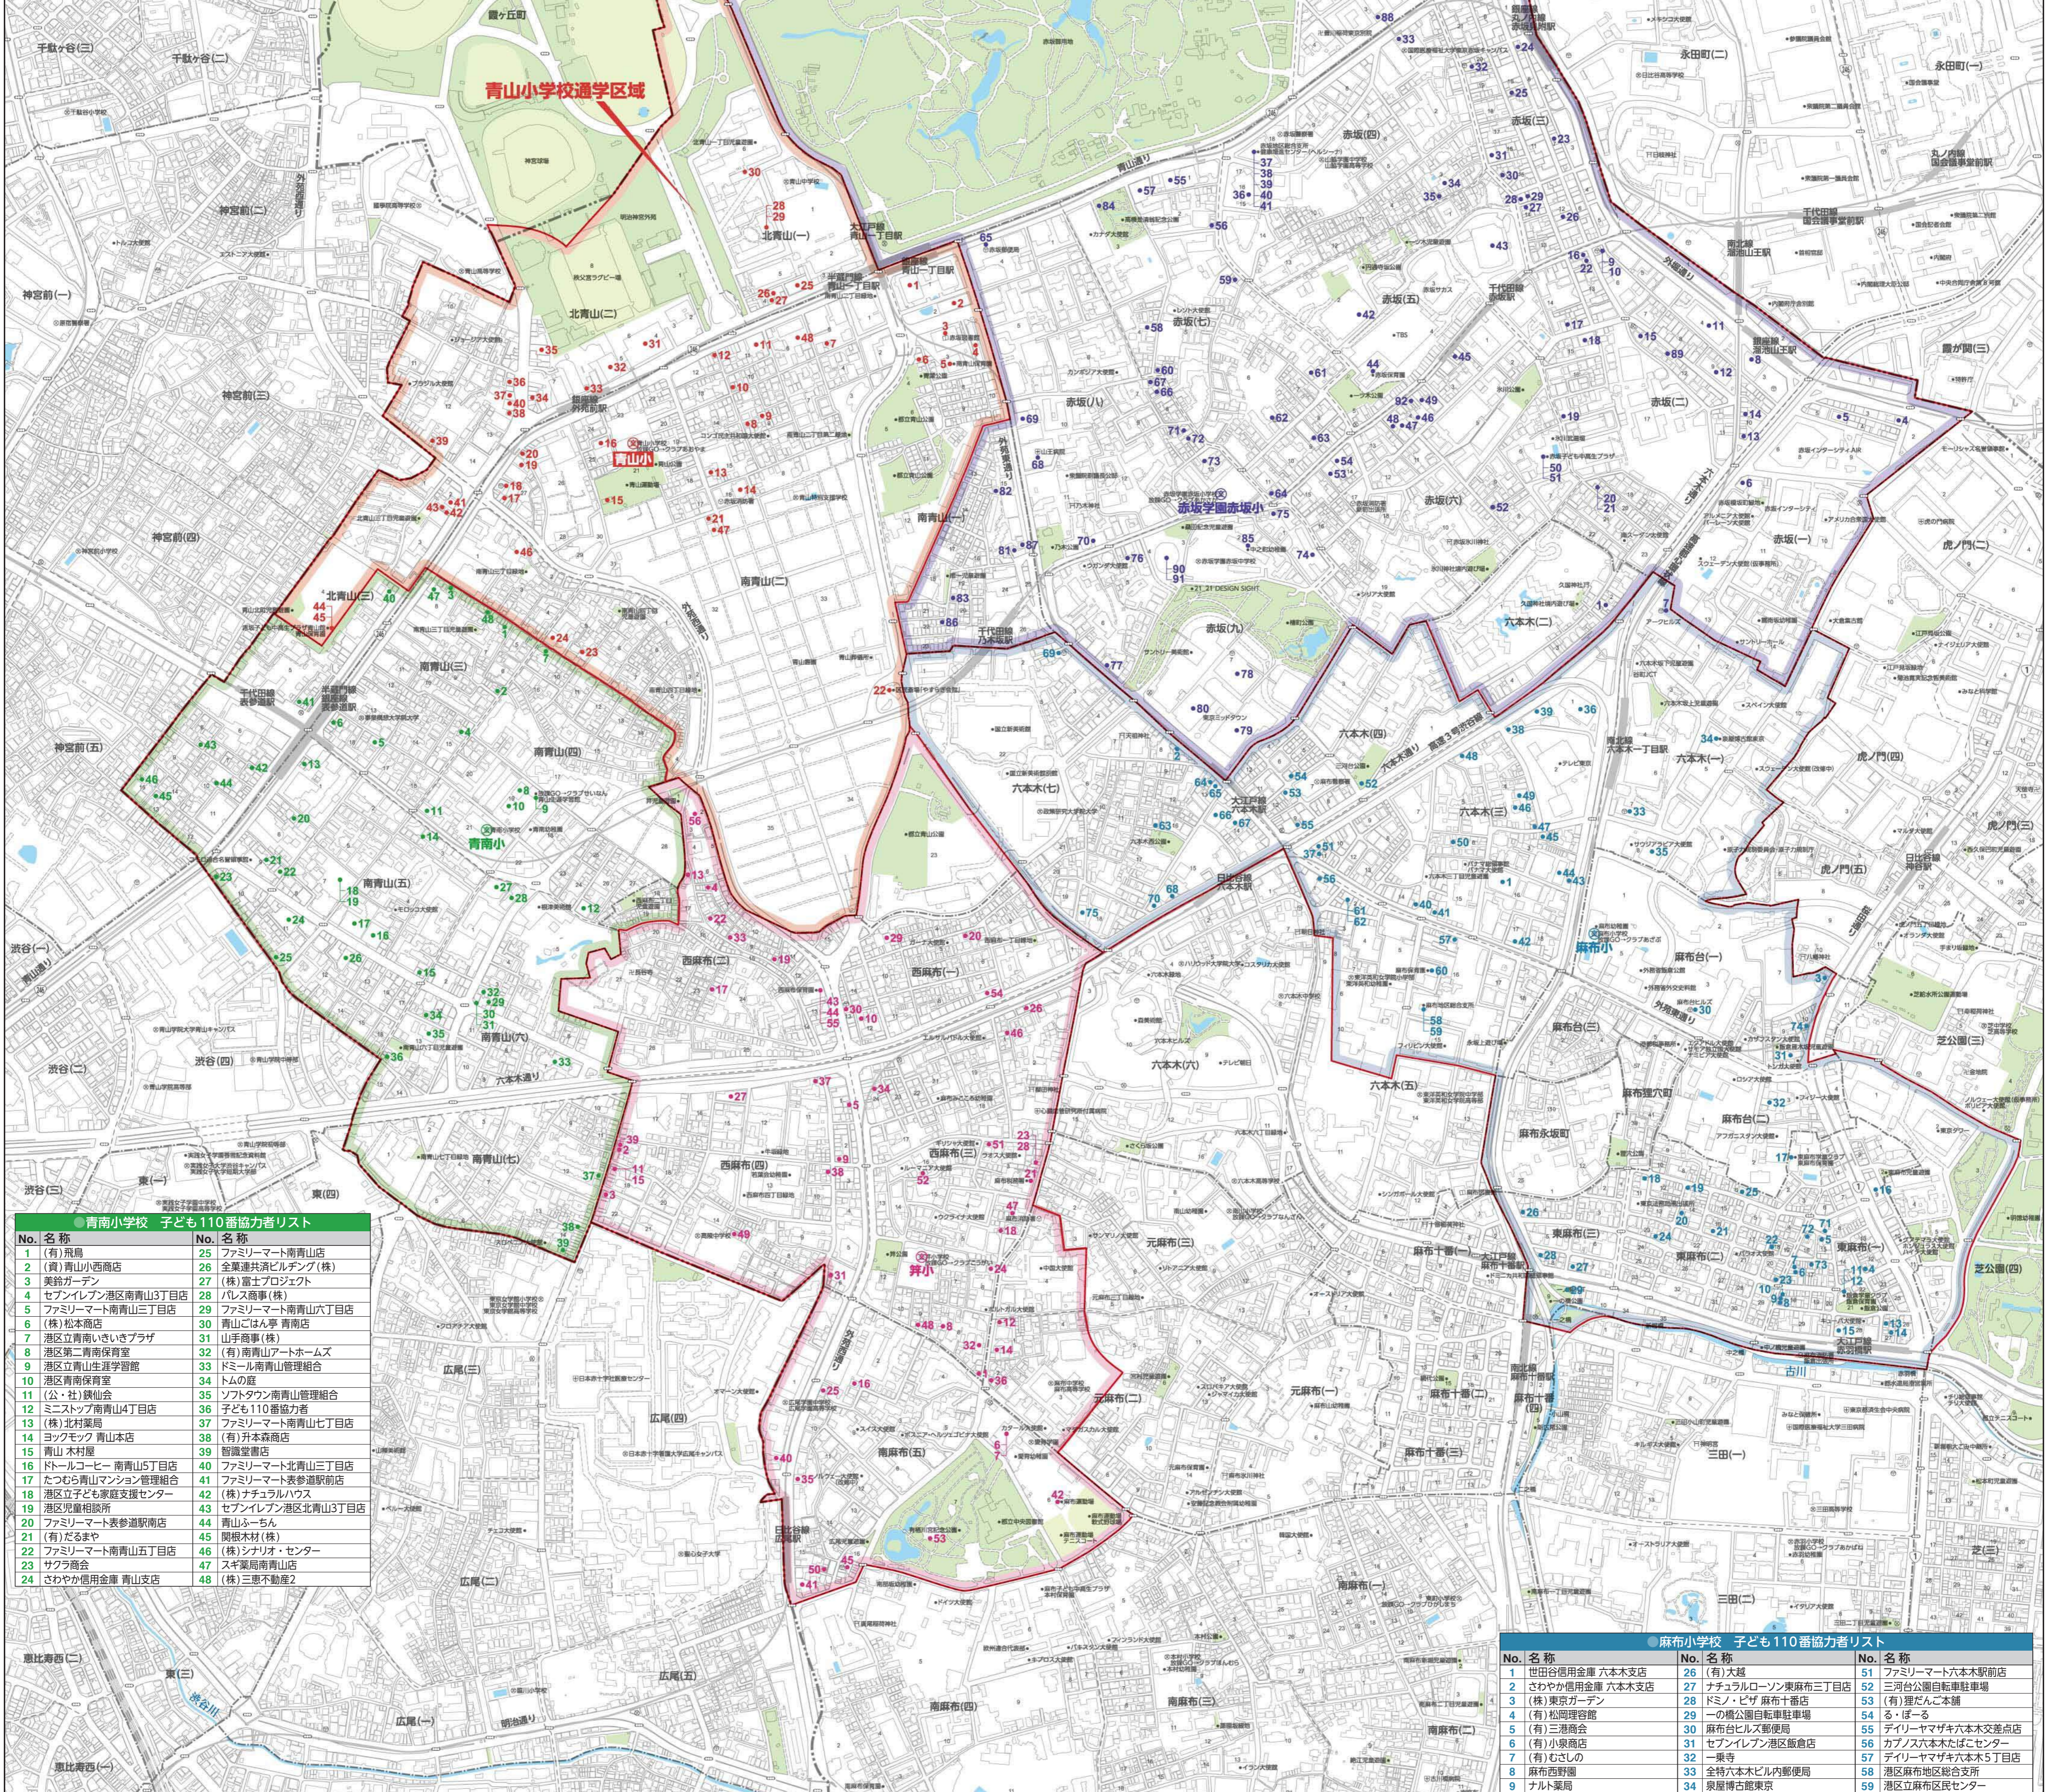

### ●小学校区域別一覧表

小学校	町名	丁目	番
青山	南青山	1丁目	1番~12番
		2丁目	全域
		3丁目	1番~4番
		4丁目	1番~9番
南南	北青山	1丁目	全域
		2丁目	1番~4番
		3丁目	18番~19番
		4丁目	10番~28番
南南	南青山	5丁目	7番
		6丁目	5番~15番
		7丁目	全域
		8丁目	1番~4番
南南	元麻布	1丁目	全域
		2丁目	1番~17番
		3丁目	20番~26番
		4丁目	全域
南南	六本木	5丁目	1番~8番
		6丁目	15番~18番
		7丁目	1番~22番
		8丁目	1番~10番
南南	麻布台	2丁目	3丁目
		3丁目	全域
		4丁目	1番~3丁目
		5丁目	全域
南南	赤坂	1丁目	全域
		2丁目	全域
		3丁目	全域
		4丁目	全域
南南	赤坂	5丁目	1番~6番
		6丁目	全域
		7丁目	全域
		8丁目	全域
南南	赤坂	9丁目	全域
		10丁目	全域
		11丁目	全域
		12丁目	全域