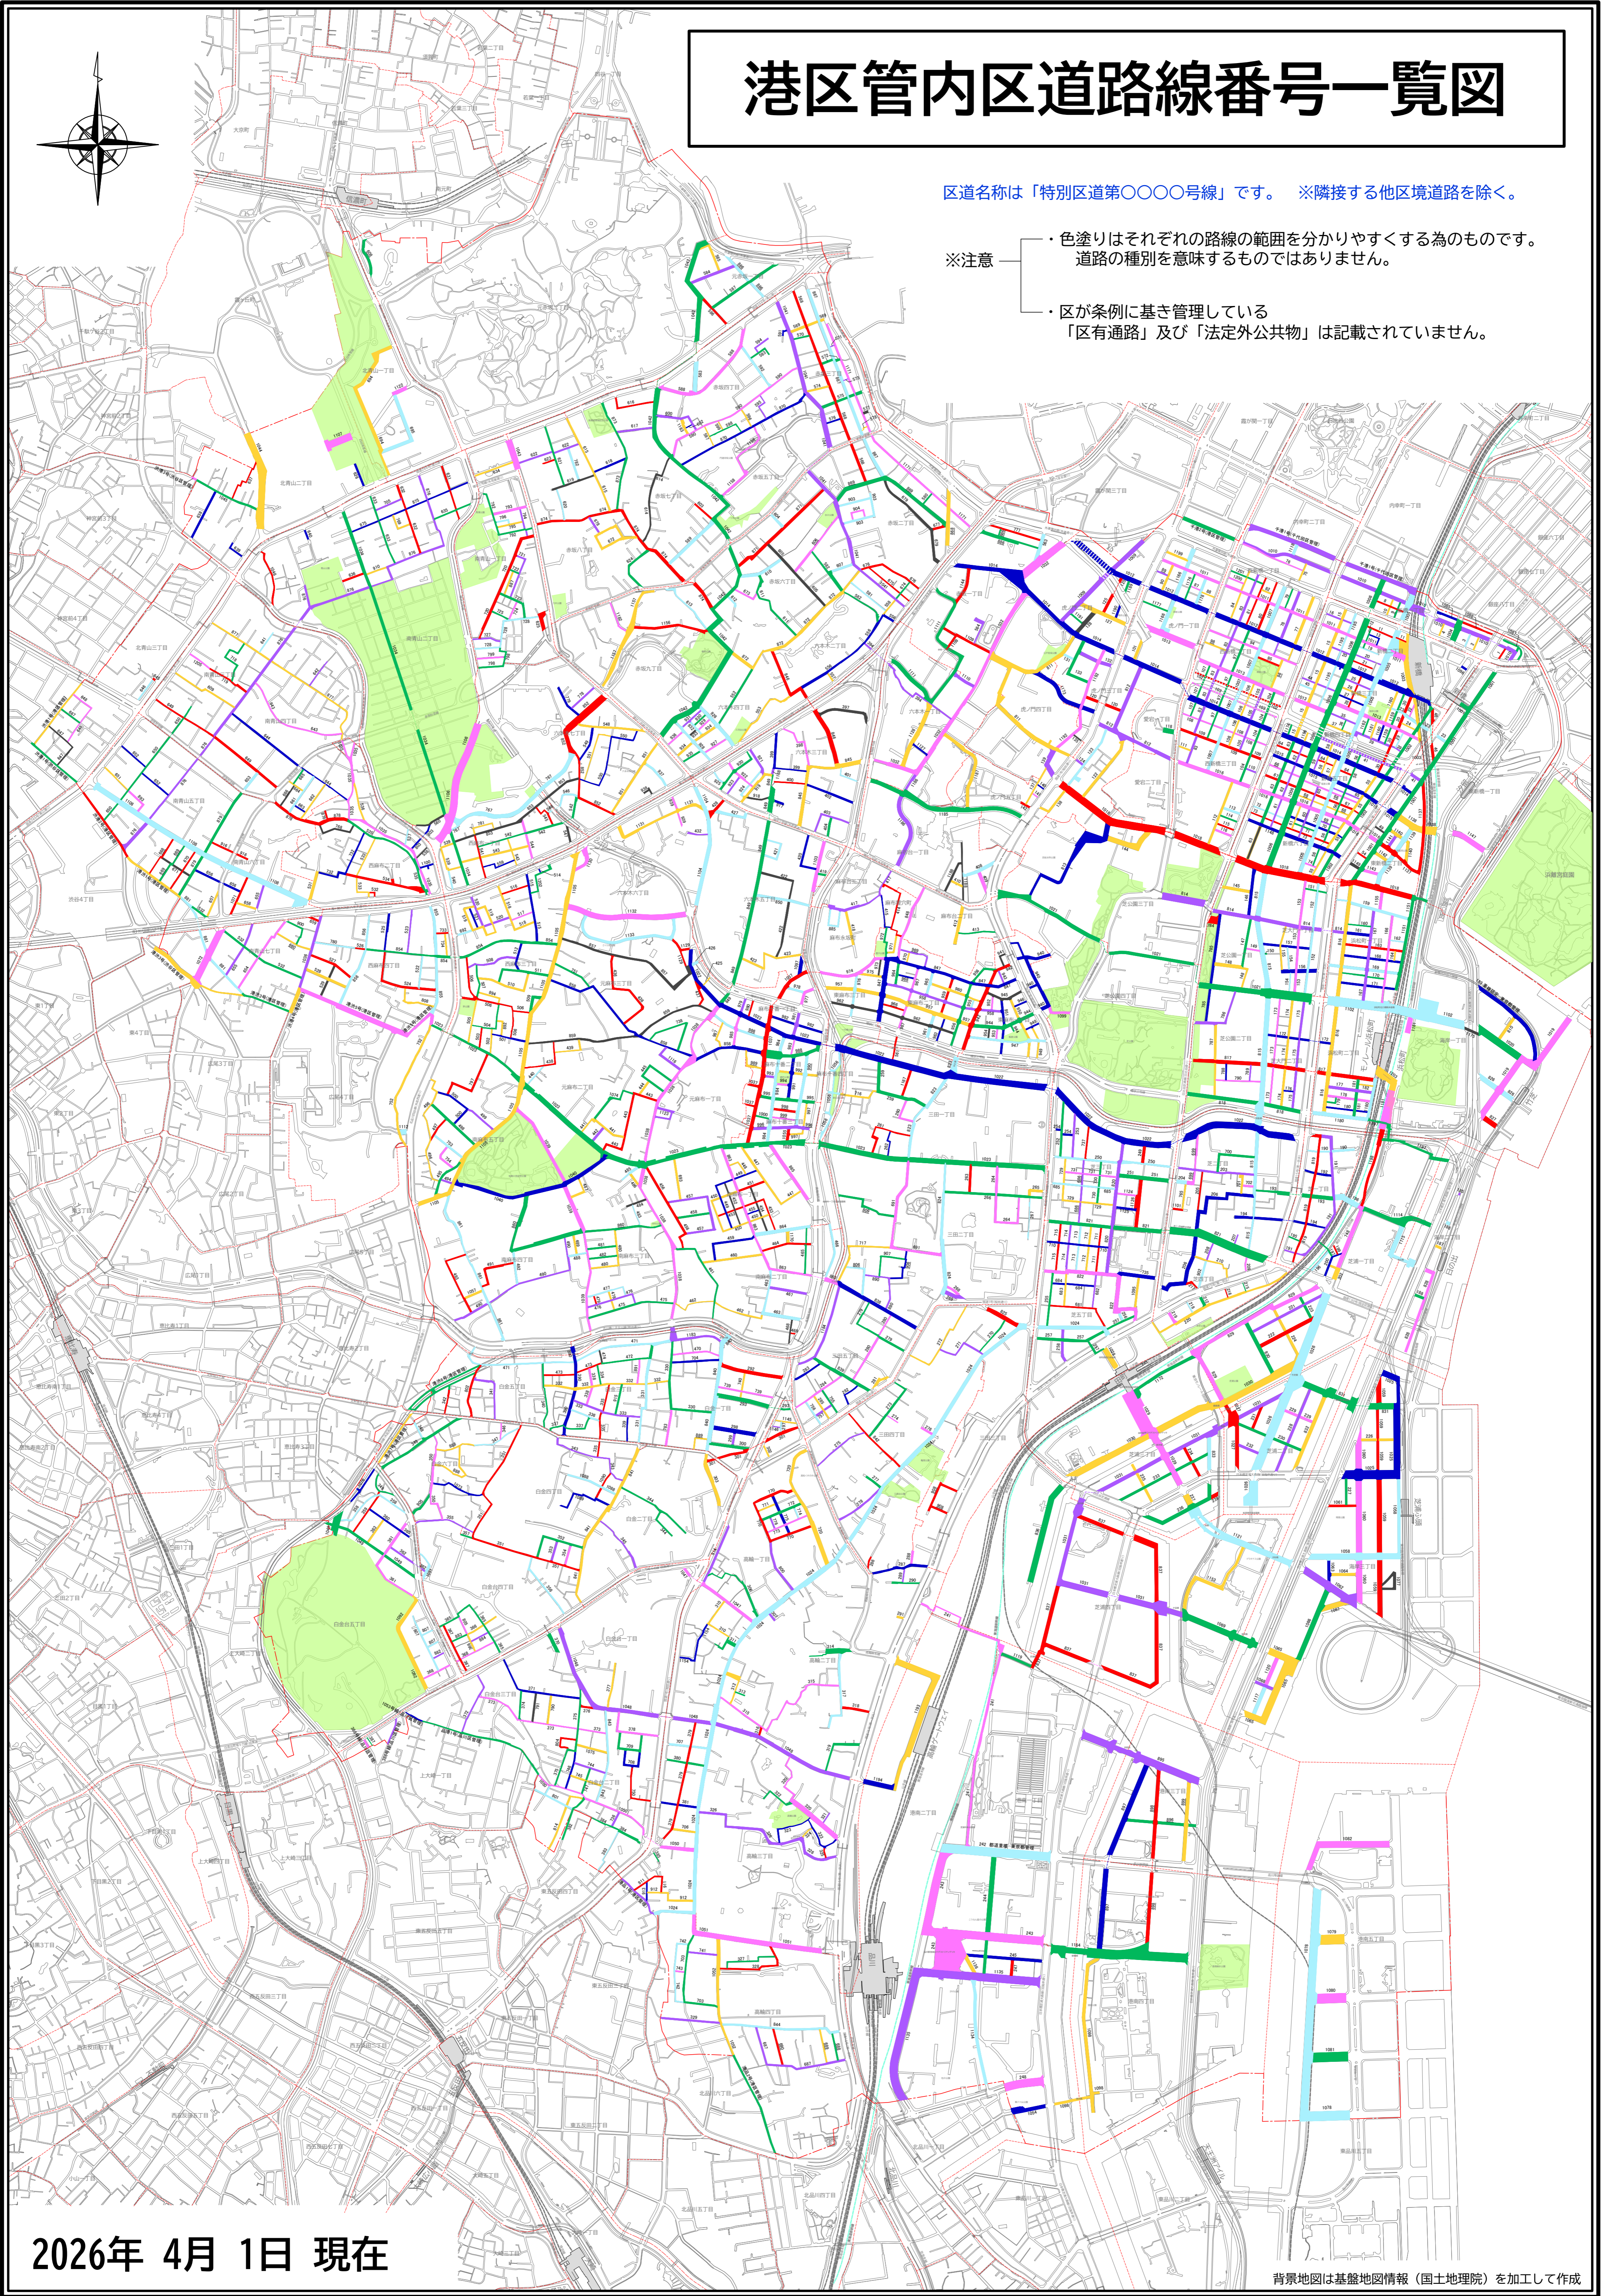

# 港区管内区道路線番号一覧図

区道名称は「特別区道第〇〇〇〇号線」です。 ※隣接する他区境道路を除く。

※注意

- ・色塗りはそれぞれの路線の範囲を分かりやすくする為のものです。道路の種別を意味するものではありません。

- ・区が条例に基づき管理している「区有通路」及び「法定外公共物」は記載されていません。

2026年 4月 1日 現在

背景地図は基盤地図情報（国土地理院）を加工して作成