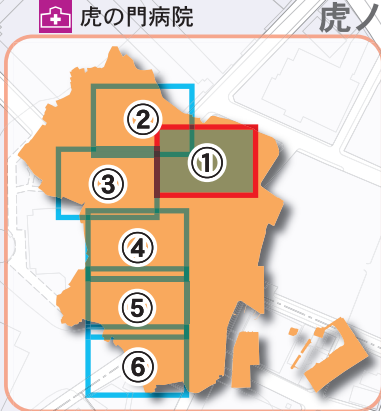

① 芝地区

凡例

	消防関係施設		土砂災害警戒区域 (イエローゾーン)
	警察関係施設		土砂災害特別警戒区域 (レッドゾーン)
	防災行政無線放送塔		
	病院		

※詳細についてはP2「土砂災害を知る」参照

区民避難所

施設名	住所
御成門学園 御成門小学校	芝公園3-2-4
御成門学園 御成門中学校	西新橋3-25-30
生涯学習センター エコプラザ	新橋3-16-3
福祉プラザさくら川	浜松町1-13-1
神明子ども中高生プラザ・神明いきいきプラザ	浜松町1-6-7
麻布小学校	麻布台1-5-15
旧飯倉小学校	東麻布2-1-1
虎ノ門いきいきプラザ	虎ノ門1-21-10

港区全体図
土砂災害を知る
土砂災害に備える
土砂災害から避難する
立退き避難について
①芝地区
②麻布・赤坂地区1
③麻布・赤坂地区2
④麻布地区
⑤芝高輪地区
⑥高輪地区