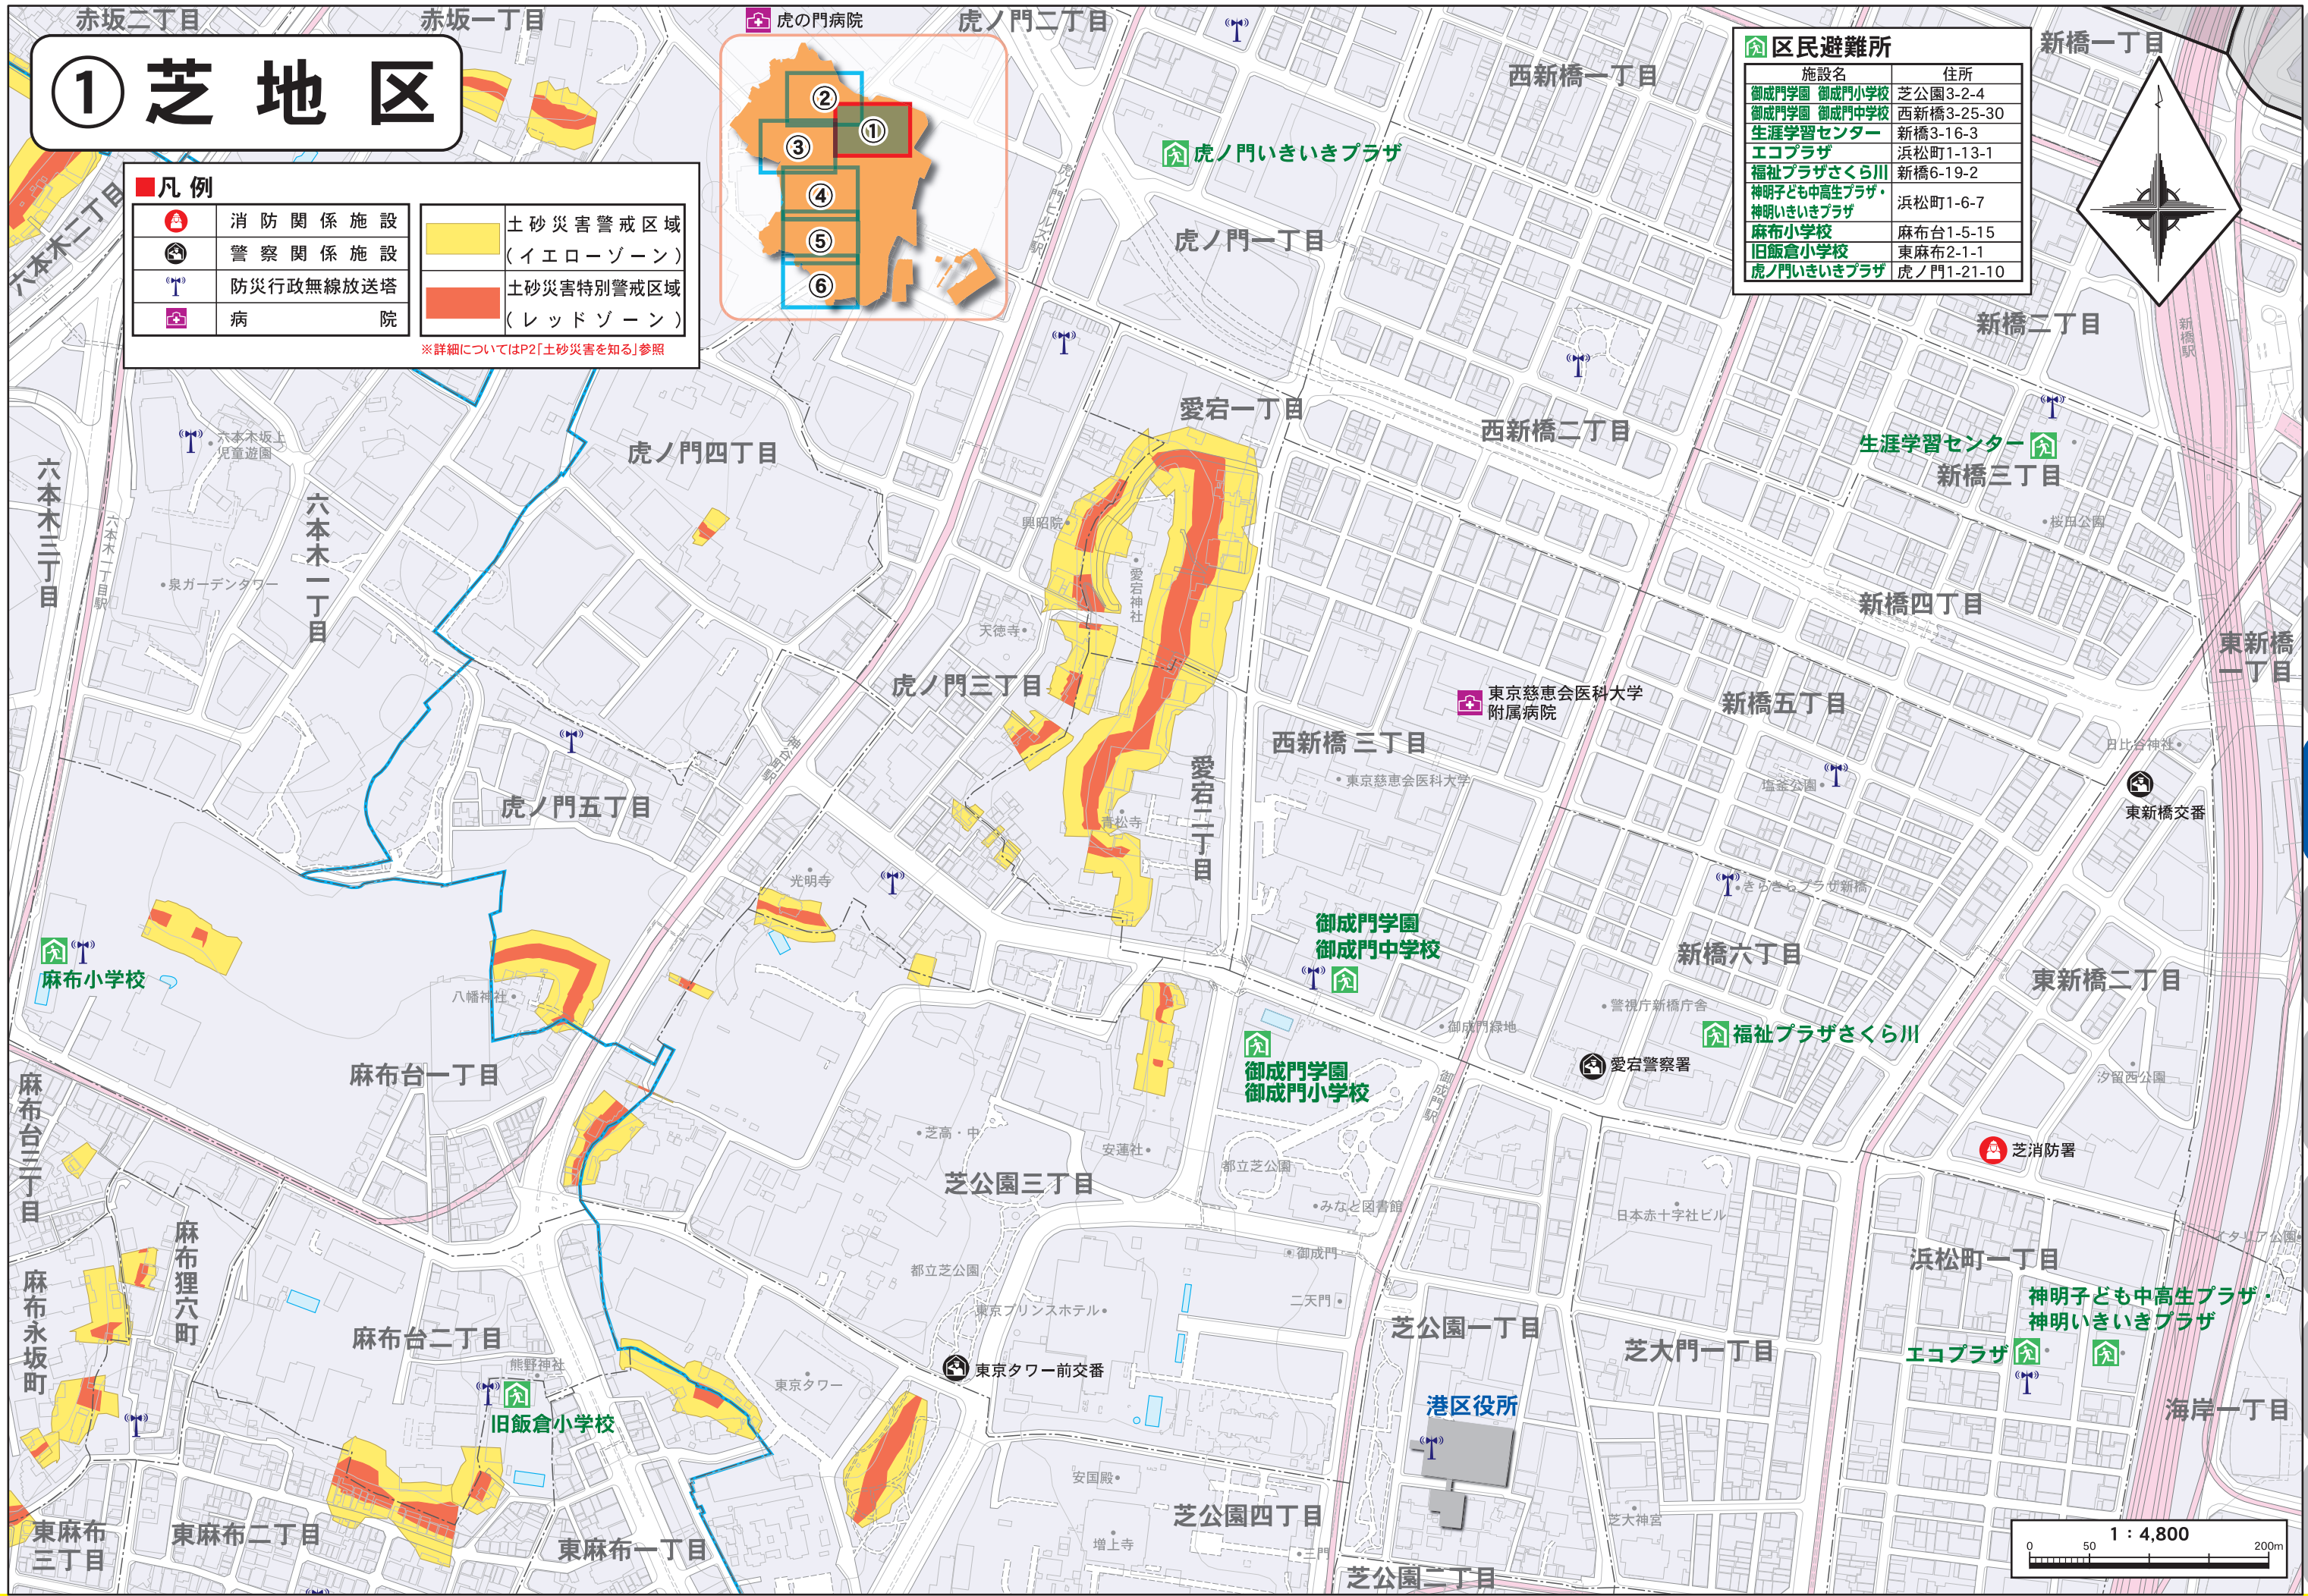

① 芝地区

凡例

	消防関係施設		土砂災害警戒区域 (イエローゾーン)
	警察関係施設		土砂災害特別警戒区域 (レッドゾーン)
	防災行政無線放送塔		
	病院		

※詳細についてはP2「土砂災害を知る」参照

区民避難所

施設名	住所
御成門学園 御成門小学校	芝公園3-2-4
御成門学園 御成門中学校	西新橋3-25-30
生涯学習センター エコプラザ	新橋3-16-3
福祉プラザさくら川	浜松町1-13-1
神明子ども中高生プラザ・神明いきいきプラザ	浜松町1-6-7
麻布小学校	麻布台1-5-15
旧飯倉小学校	東麻布2-1-1
虎ノ門いきいきプラザ	虎ノ門1-21-10

港区全体図
土砂災害を知る
土砂災害に備える
土砂災害から避難する
立退き避難について
①芝地区
②麻布・赤坂地区1
③麻布・赤坂地区2
④麻布地区
⑤芝高輪地区
⑥高輪地区