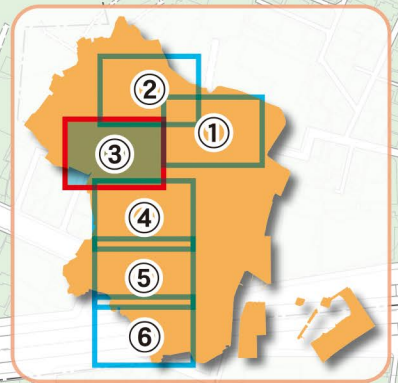

③ 麻布・赤坂地区2

区民避難所	
施設名	住所
筈小学校	西麻布3-11-16
南山小学校	元麻布3-8-15
六本木中学校	六本木6-8-16
高陵中学校	西麻布4-14-8
麻布区民センター	六本木5-16-45
西麻布いきいきプラザ	西麻布2-13-3

凡例	
	消防関係施設
	警察関係施設
	防災行政無線放送塔
	病院
	土砂災害警戒区域 (イエローゾーン)
	土砂災害特別警戒区域 (レッドゾーン)