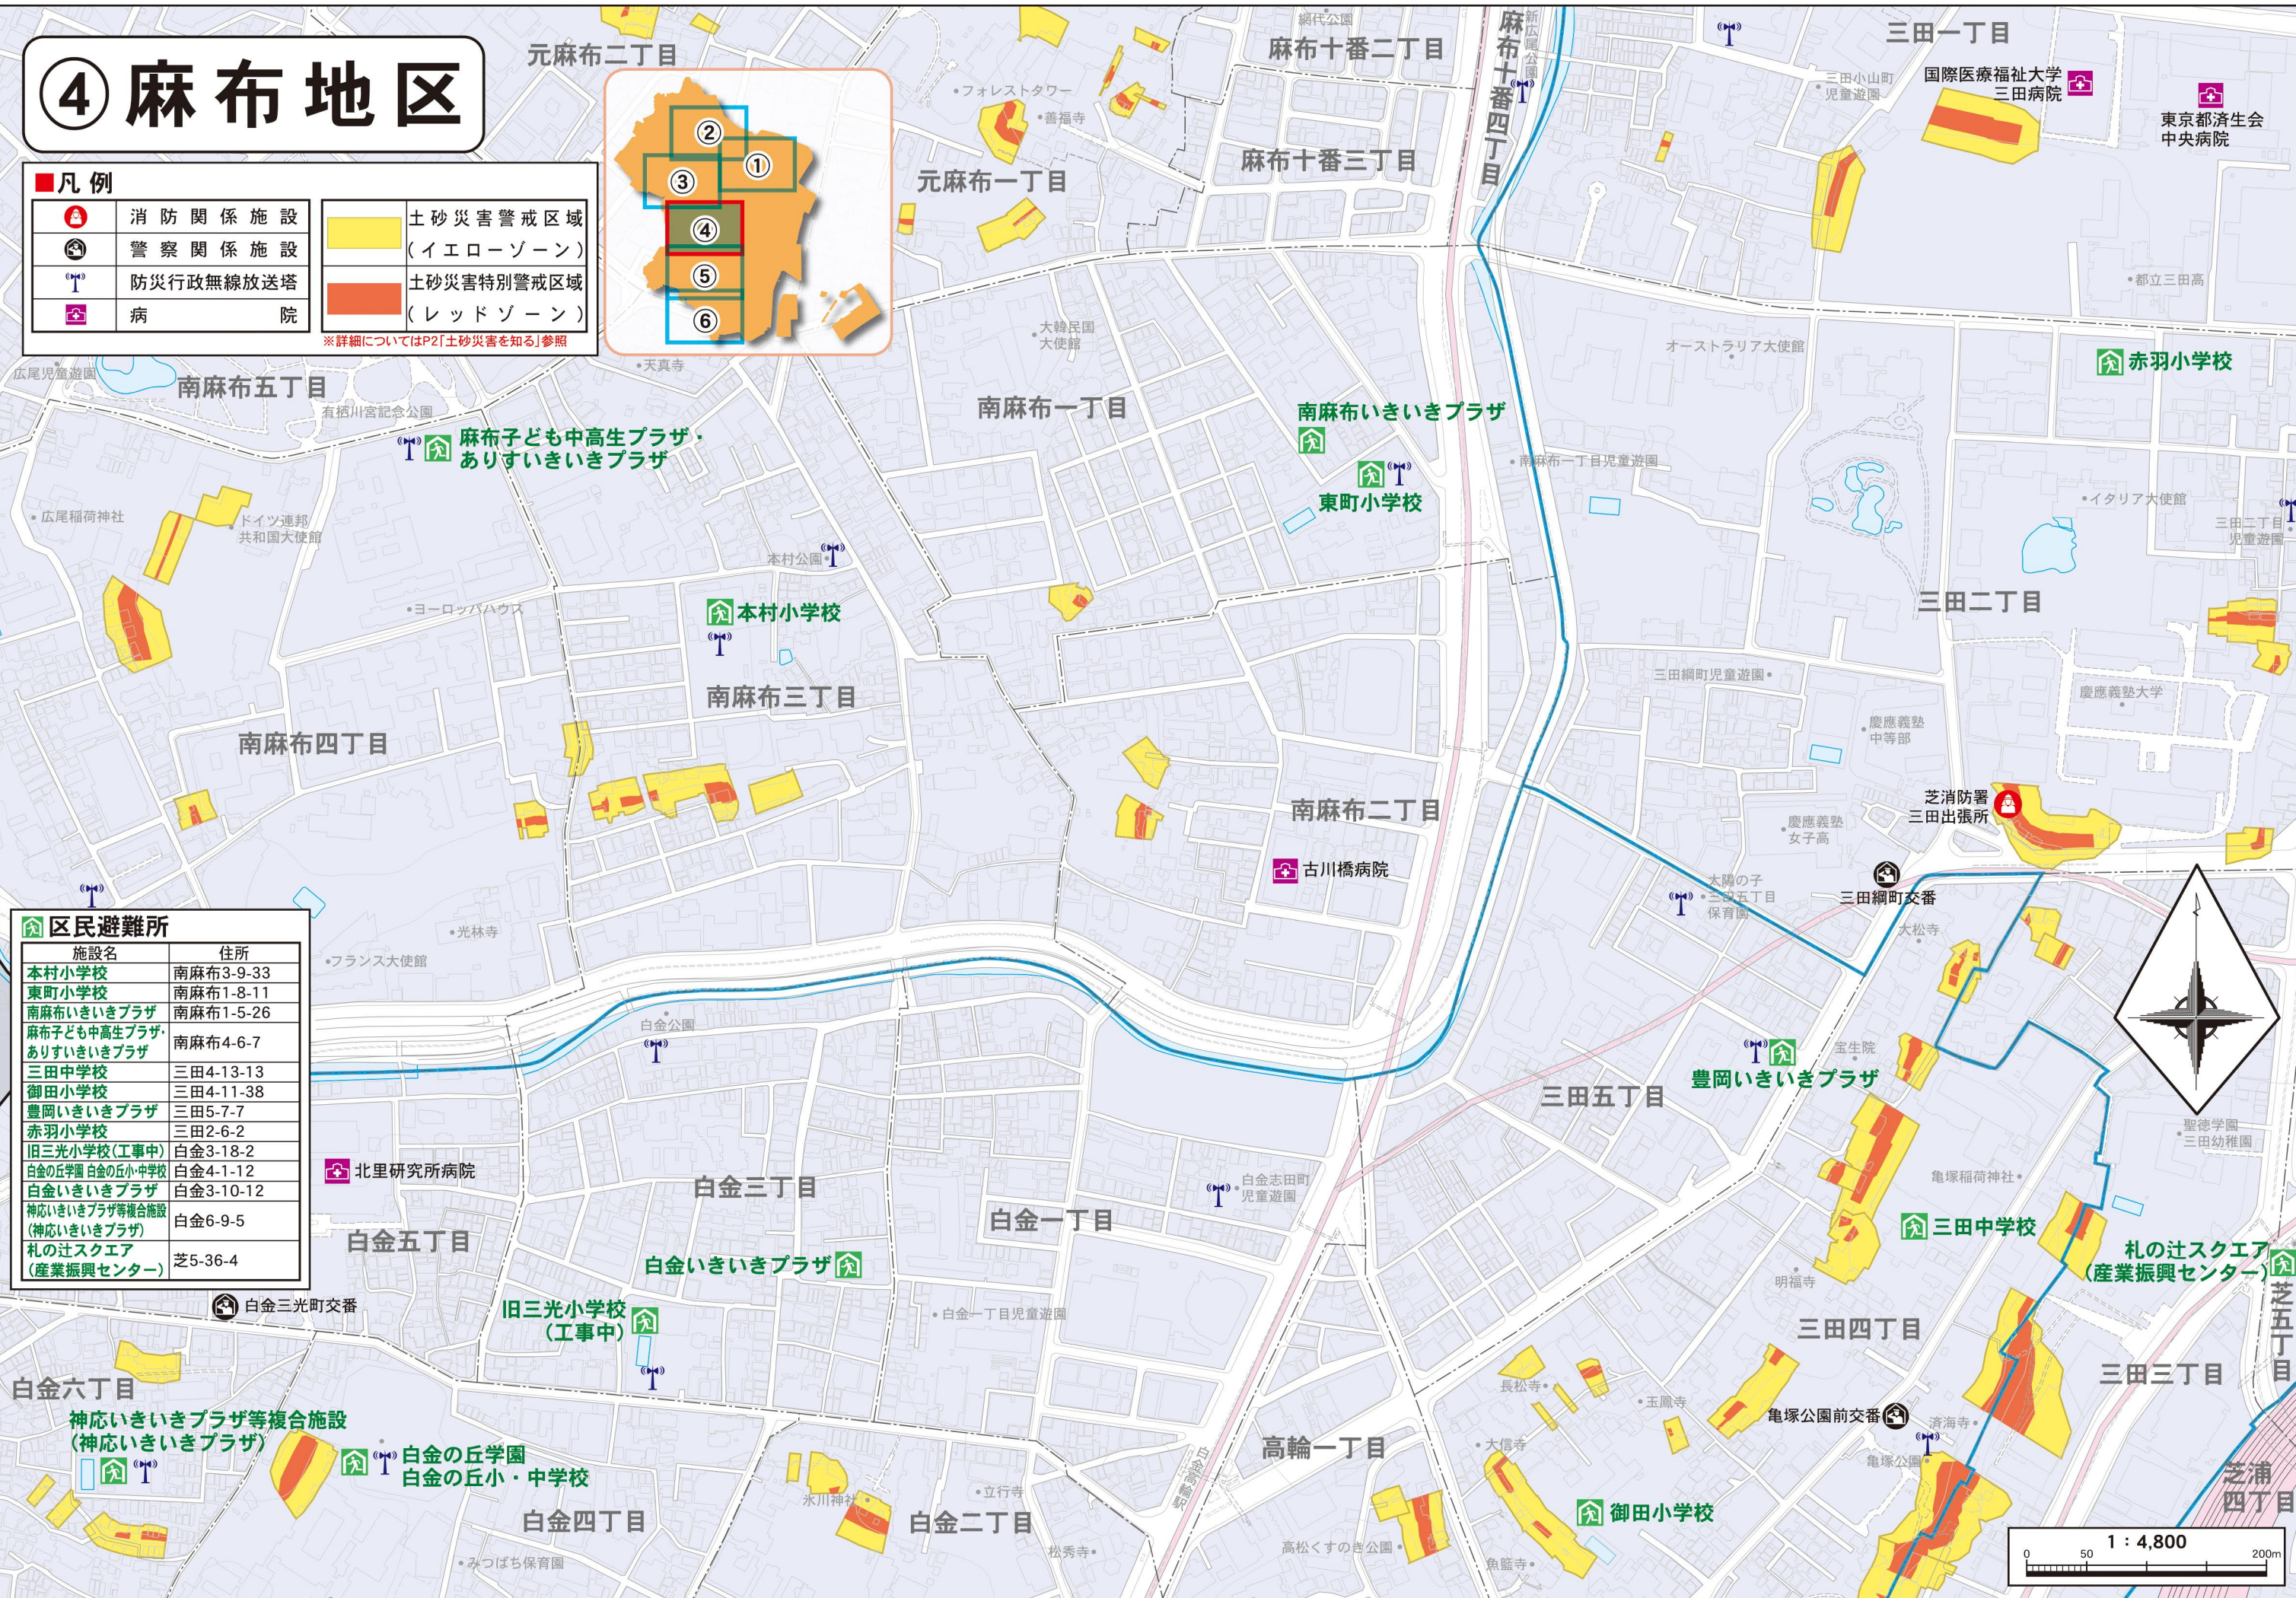

# ④ 麻布地区

**凡例**

	消防関係施設		土砂災害警戒区域 (イエローゾーン)
	警察関係施設		土砂災害特別警戒区域 (レッドゾーン)
	防災行政無線放送塔		
	病院		

※詳細についてはP2「土砂災害を知る」参照

**区民避難所**

施設名	住所
本村小学校	南麻布3-9-33
東町小学校	南麻布1-8-11
南麻布いきいきプラザ	南麻布1-5-26
麻布子ども中高生プラザ・ありすいきいきプラザ	南麻布4-6-7
三田中学校	三田4-13-13
御田小学校	三田4-11-38
豊岡いきいきプラザ	三田5-7-7
赤羽小学校	三田2-6-2
旧三光小学校(工事中)	白金3-18-2
白金の丘学園 白金の丘小中学校	白金4-1-12
白金いきいきプラザ	白金3-10-12
神応いきいきプラザ等複合施設(神応いきいきプラザ)	白金6-9-5
札の辻スクエア(産業振興センター)	芝5-36-4

港区全体図  
土砂災害を知る  
土砂災害に備える  
土砂災害から避難する  
立退き避難について  
①芝地区  
②麻布赤坂地区1  
③麻布赤坂地区2  
④麻布地区  
⑤高輪地区  
⑥高輪地区