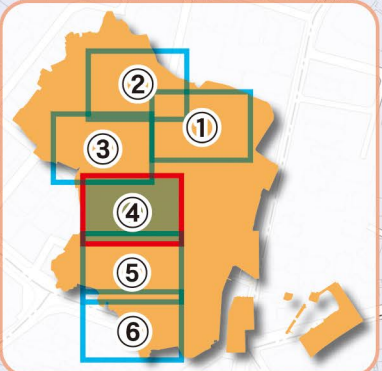

# ④ 麻布地区

**凡例**

	消防関係施設		土砂災害警戒区域 (イエローゾーン)
	警察関係施設		土砂災害特別警戒区域 (レッドゾーン)
	防災行政無線放送塔		
	病院		

※詳細についてはP2「土砂災害を知る」参照

**区民避難所**

施設名	住所
本村小学校	南麻布3-9-33
東町小学校	南麻布1-8-11
南麻布いきいきプラザ	南麻布1-5-26
麻布子ども中高生プラザ・ありすいきいきプラザ	南麻布4-6-7
三田中学校	三田4-13-13
御田小学校	三田4-11-38
豊岡いきいきプラザ	三田5-7-7
赤羽小学校	三田2-6-2
旧三光小学校(工事中)	白金3-18-2
白金の丘学園 白金の丘小中学校	白金4-1-12
白金いきいきプラザ	白金3-10-12
神応いきいきプラザ等複合施設(神応いきいきプラザ)	白金6-9-5
札の辻スクエア(産業振興センター)	芝5-36-4

港区全体図  
土砂災害を知る  
土砂災害に備える  
土砂災害から避難する  
立退き避難について  
①芝地区  
②麻布赤坂地区1  
③麻布赤坂地区2  
④麻布地区  
⑤高輪地区  
⑥高輪地区