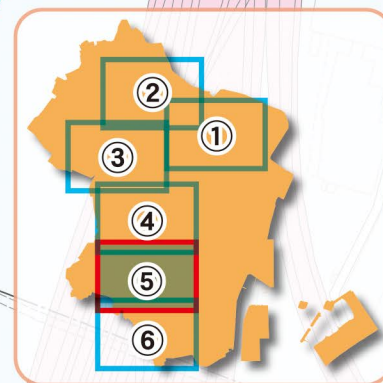

⑤ 芝・高輪地区

区民避難所	
施設名	住所
御田小学校	三田4-11-38
高輪区民センター	高輪1-16-25
高松中学校	高輪1-16-25
高輪子ども中高生プラザ	高輪1-4-35
高輪台小学校	高輪2-8-24
高輪いきいきプラザ	高輪3-18-15
旧三光小学校(工事中)	白金3-18-2
白金小学校	白金台1-4-26
白金いきいきプラザ	白金台4-8-5
神応いきいきプラザ等複合施設(神応いきいきプラザ)	白金6-9-5

凡例			
	消防関係施設		土砂災害警戒区域 (イエローゾーン)
	警察関係施設		土砂災害特別警戒区域 (レッドゾーン)
	防災行政無線放送塔		
	病院		

港区全体図
土砂災害を知る
土砂災害に備える
土砂災害から避難する
立退き避難について
①芝地区
②麻布赤坂地区1
③麻布赤坂地区2
④麻布地区
⑤芝・高輪地区
⑥高輪地区