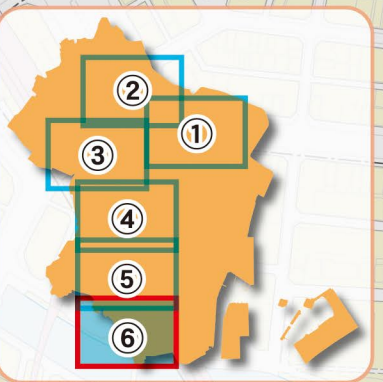

# ⑥ 高輪地区

**区民避難所**

施設名	住所
高輪いきいきプラザ	高輪3-18-15

**凡例**

	消防関係施設		土砂災害警戒区域 (イエローゾーン)
	警察関係施設		土砂災害特別警戒区域 (レッドゾーン)
	防災行政無線放送塔		
	病院		

※詳細についてはP2「土砂災害を知る」参照

港区全体図  
土砂災害を知る  
土砂災害に備える  
土砂災害から避難する  
立退き避難について  
①芝地区  
②麻布赤坂地区1  
③麻布赤坂地区2  
④麻布地区  
⑤高輪地区  
⑥高輪地区