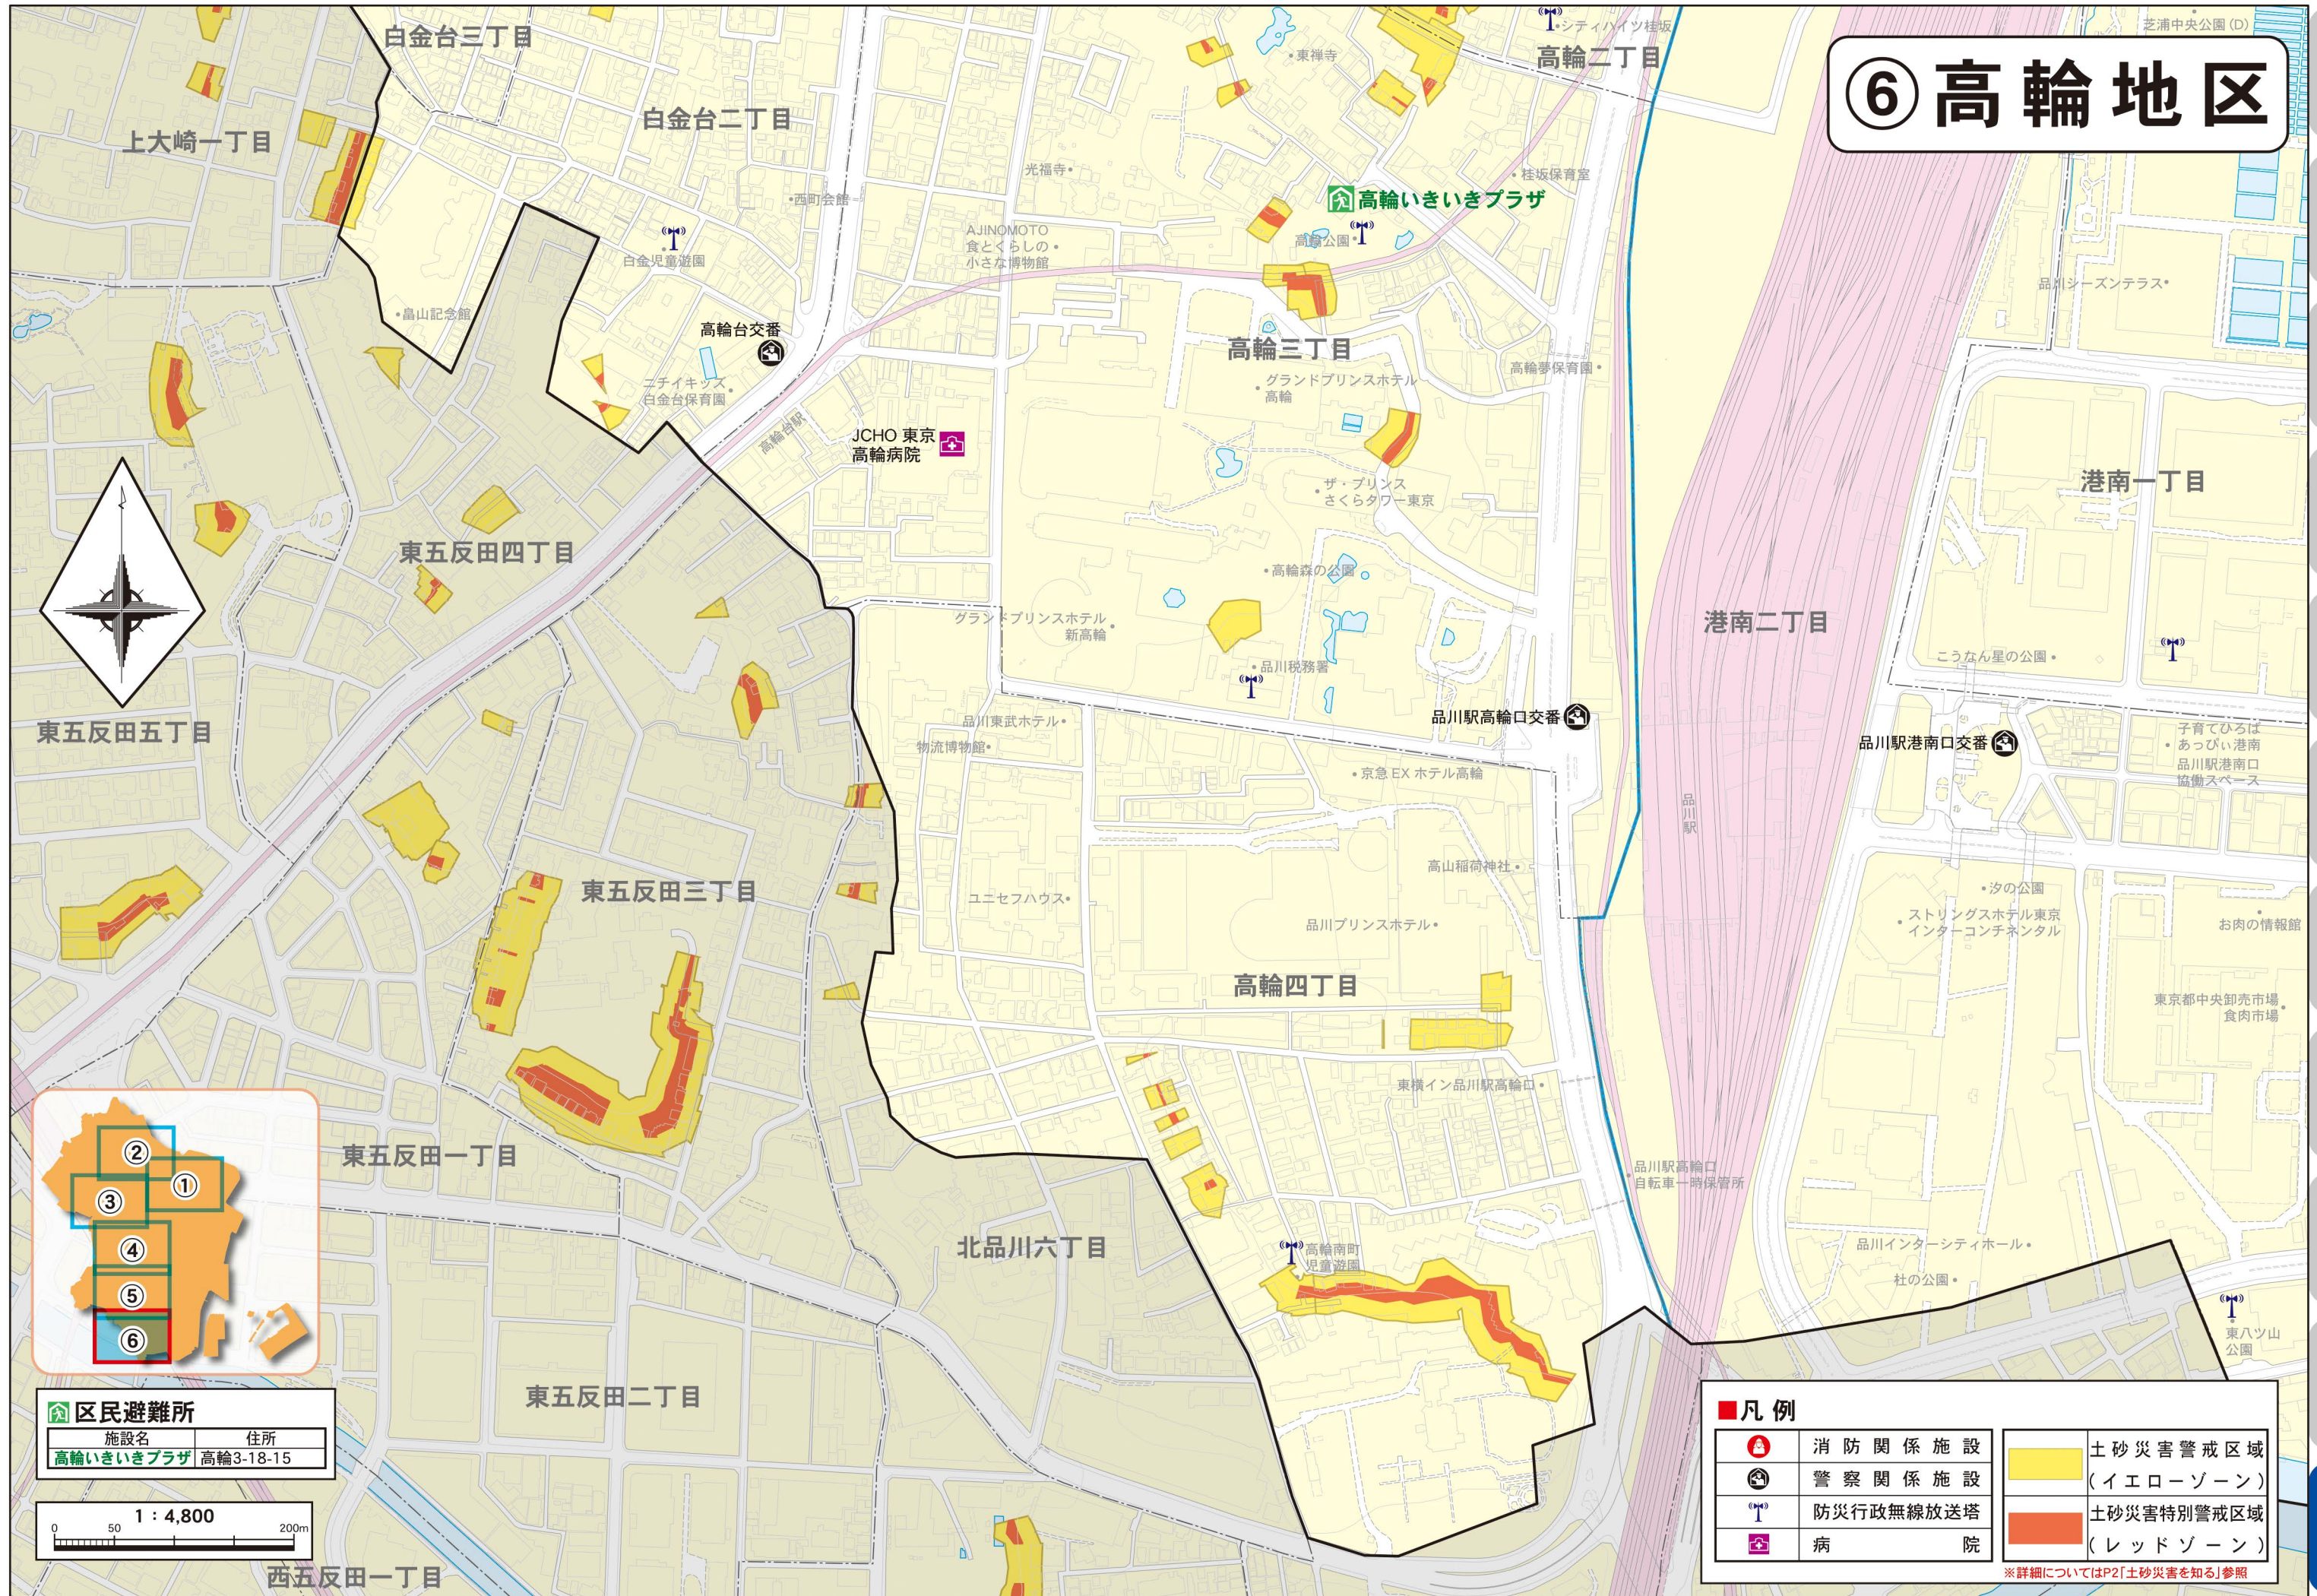

# ⑥ 高輪地区

**区民避難所**

施設名	住所
高輪いきいきプラザ	高輪3-18-15

**凡例**

	消防関係施設		土砂災害警戒区域 (イエローゾーン)
	警察関係施設		土砂災害特別警戒区域 (レッドゾーン)
	防災行政無線放送塔		
	病院		

※詳細についてはP2「土砂災害を知る」参照

港区全体図  
土砂災害を知る  
土砂災害に備える  
土砂災害から避難する  
立退き避難について  
①芝地区  
②麻布赤坂地区1  
③麻布赤坂地区2  
④麻布地区  
⑤高輪地区  
⑥高輪地区