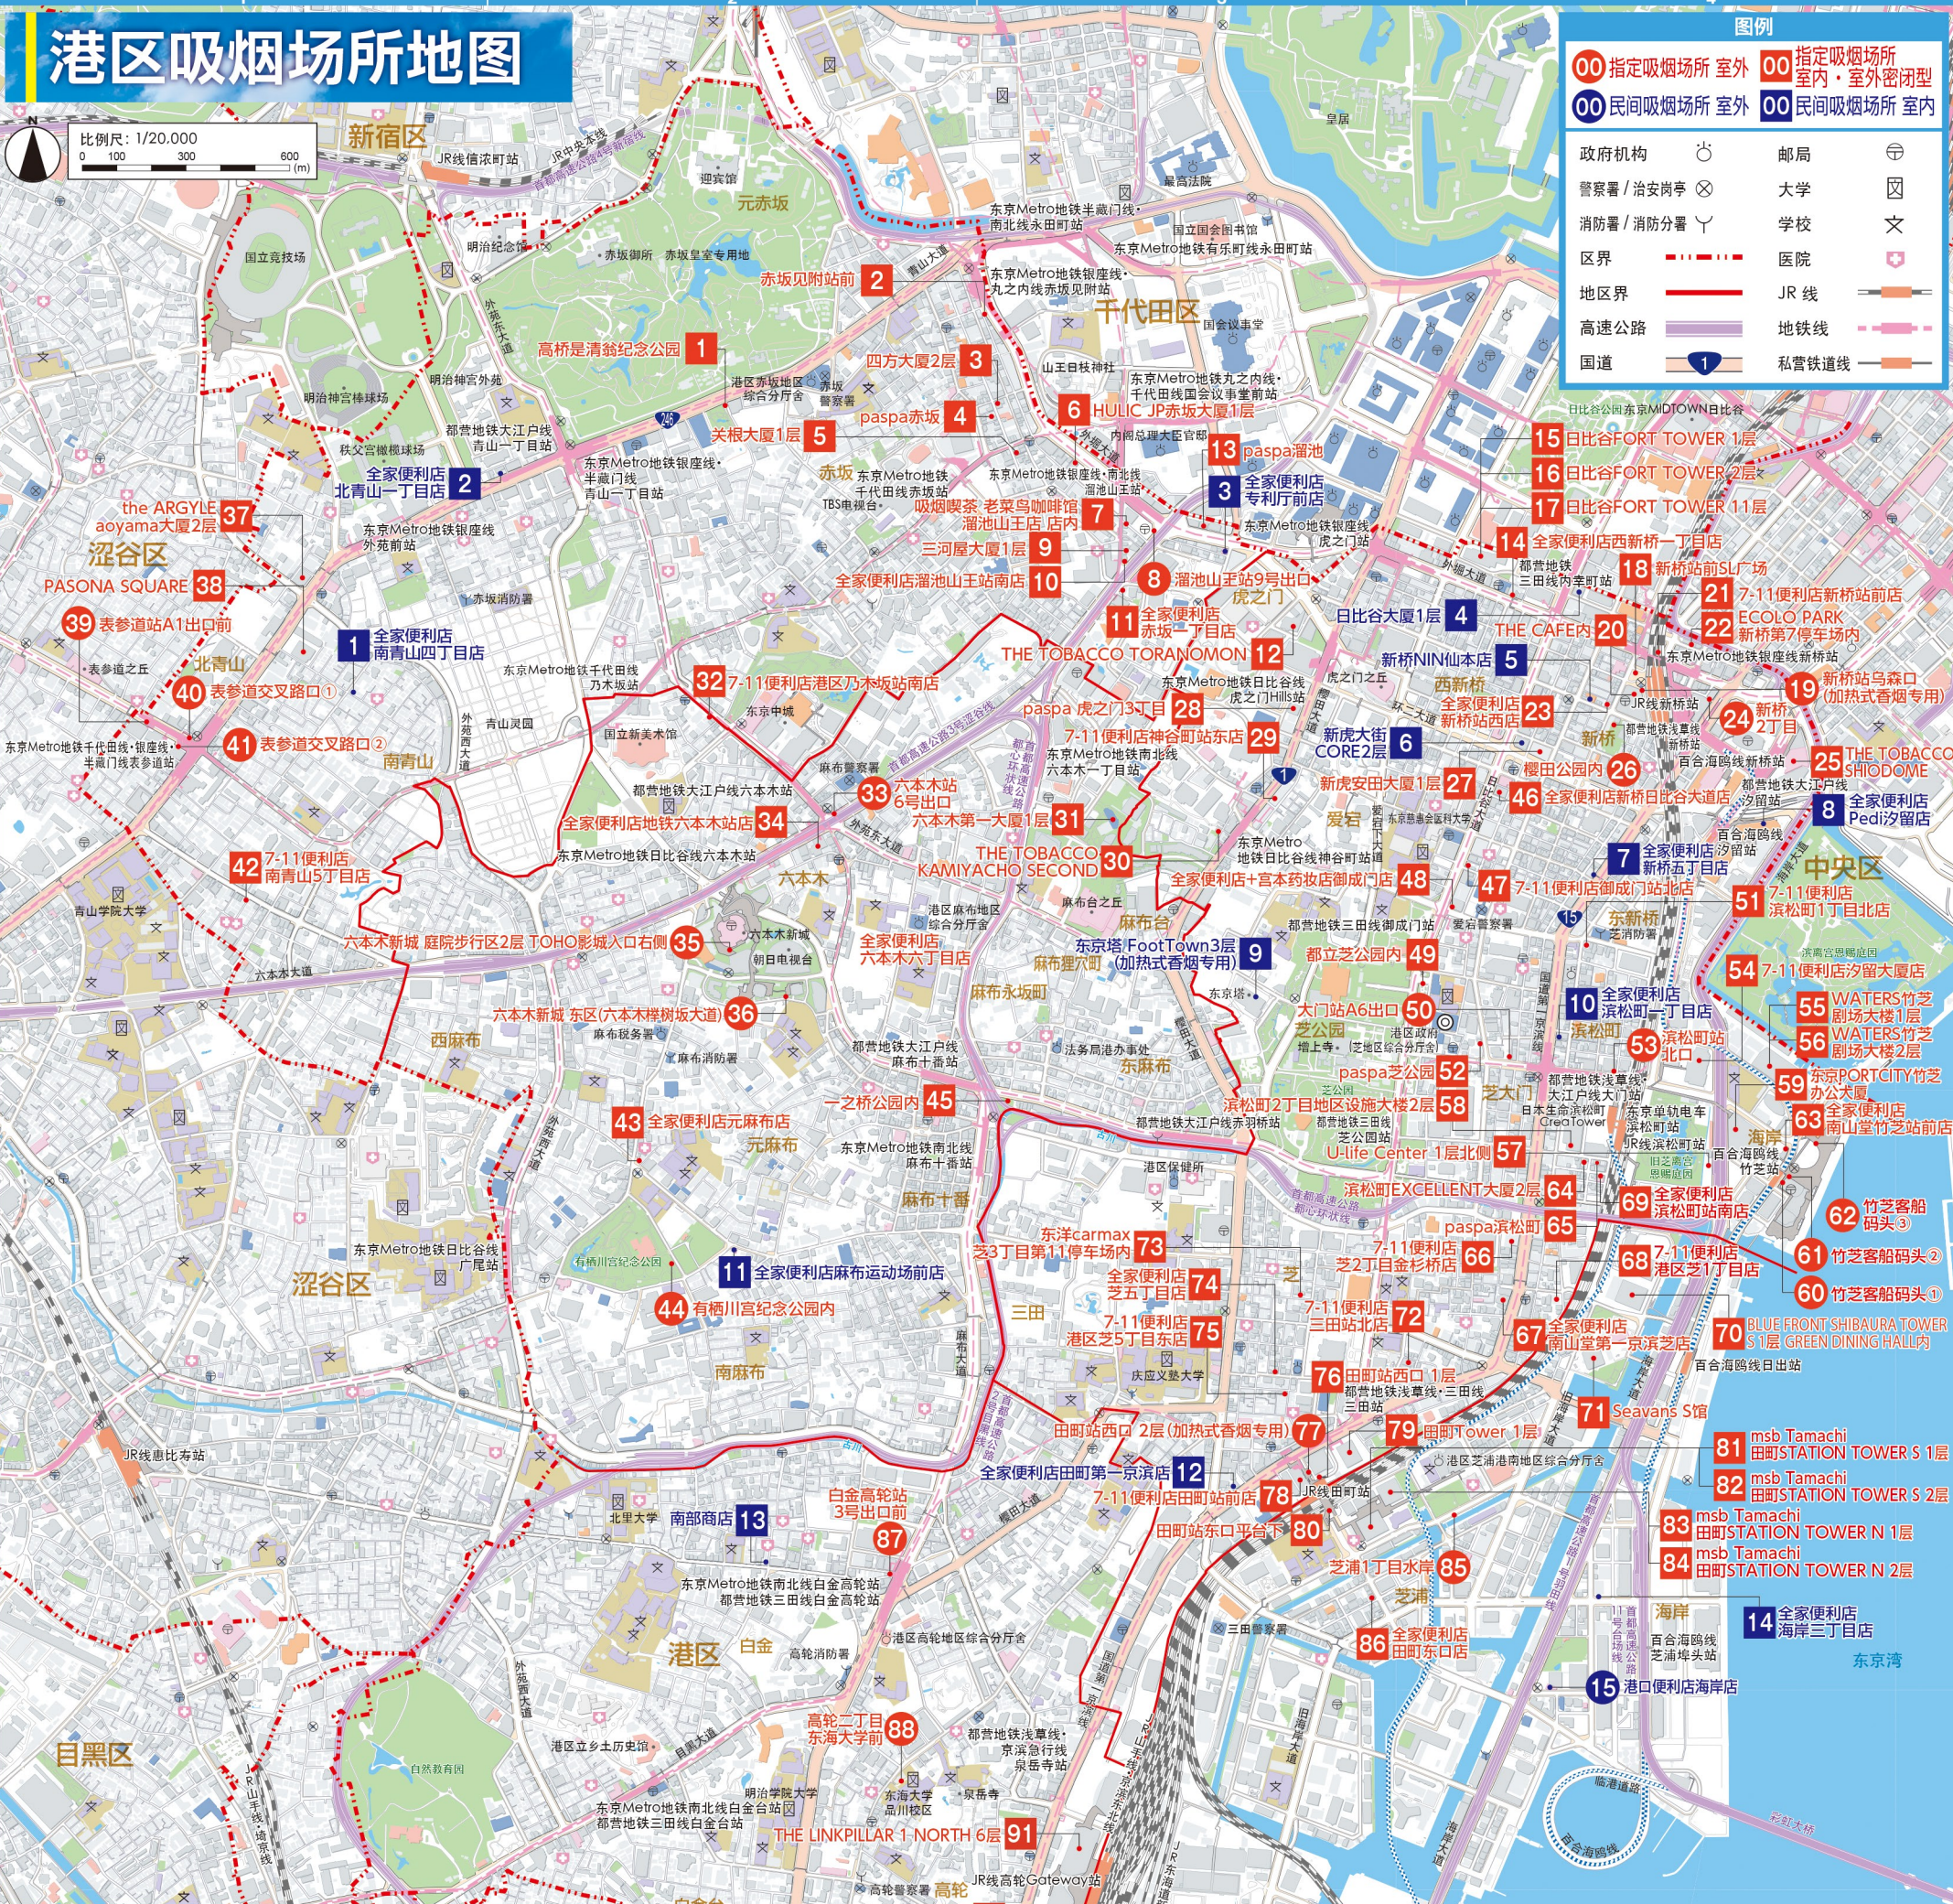

# 港区吸烟场所地图

比例尺: 1/20,000  
0 100 300 600 (m)

图例

- 00 指定吸烟场所 室外
  - 00 指定吸烟场所 室内·室外密闭型
  - 00 民间吸烟场所 室外
  - 00 民间吸烟场所 室内
- |          |       |
|----------|-------|
| 政府机构     | 邮局    |
| 警察署/治安岗亭 | 大学    |
| 消防署/消防分署 | 学校    |
| 区界       | 医院    |
| 地区界      | JR线   |
| 高速公路     | 地铁线   |
| 国道       | 私营铁道线 |

## 台场地区

比例尺: 1/20,000  
0 100 300 600 (m)