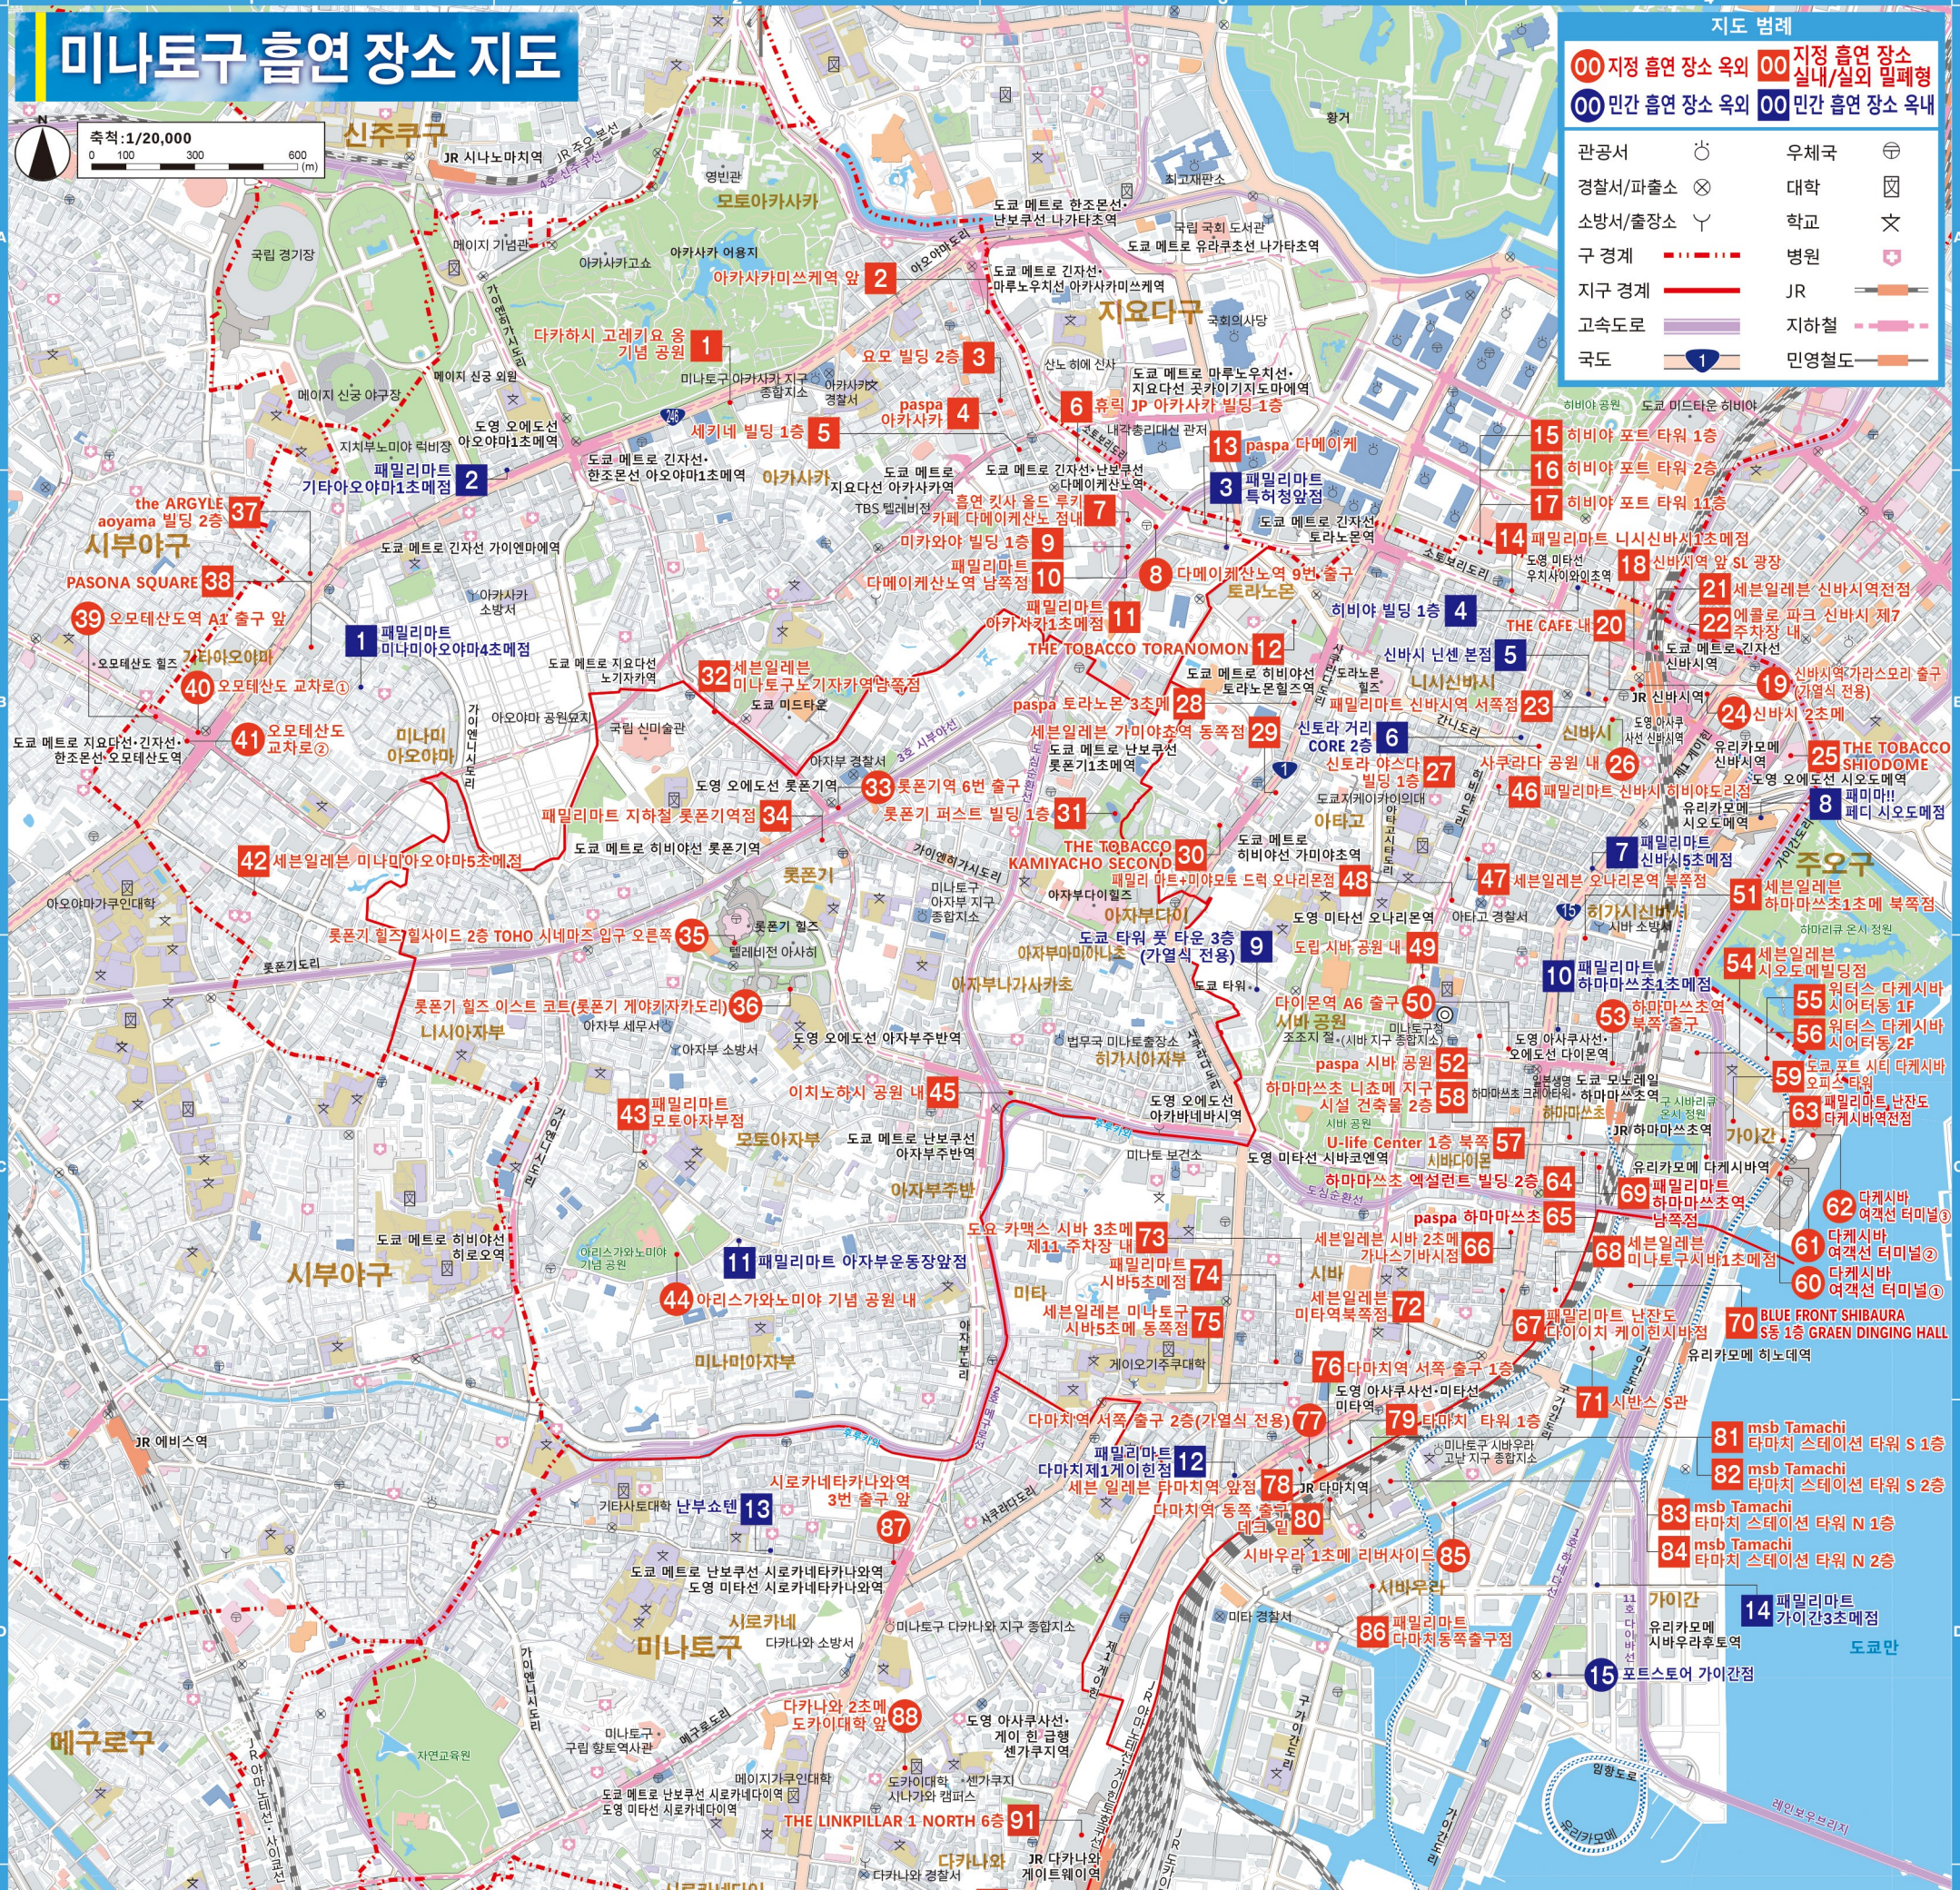

미나토구 흡연 장소 지도

축척: 1/20,000
0 100 300 600 (m)

지도 범례

- 00 지정 흡연 장소 옥외
 - 00 지정 흡연 장소 실내/실외 밀폐형
 - 00 민간 흡연 장소 옥외
 - 00 민간 흡연 장소 옥내
- | | |
|---------|------|
| 관공서 | 우체국 |
| 경찰서/파출소 | 대학 |
| 소방서/출장소 | 학교 |
| 구 경계 | 병원 |
| 지구 경계 | JR |
| 고속도로 | 지하철 |
| 국도 | 민영철도 |

흡연은 '미나토구 흡연 장소 표시'가 있는 곳에서

가열식 담배도 흡연 구역에서!

미나토구 환경 jam-mu

다이바 지역