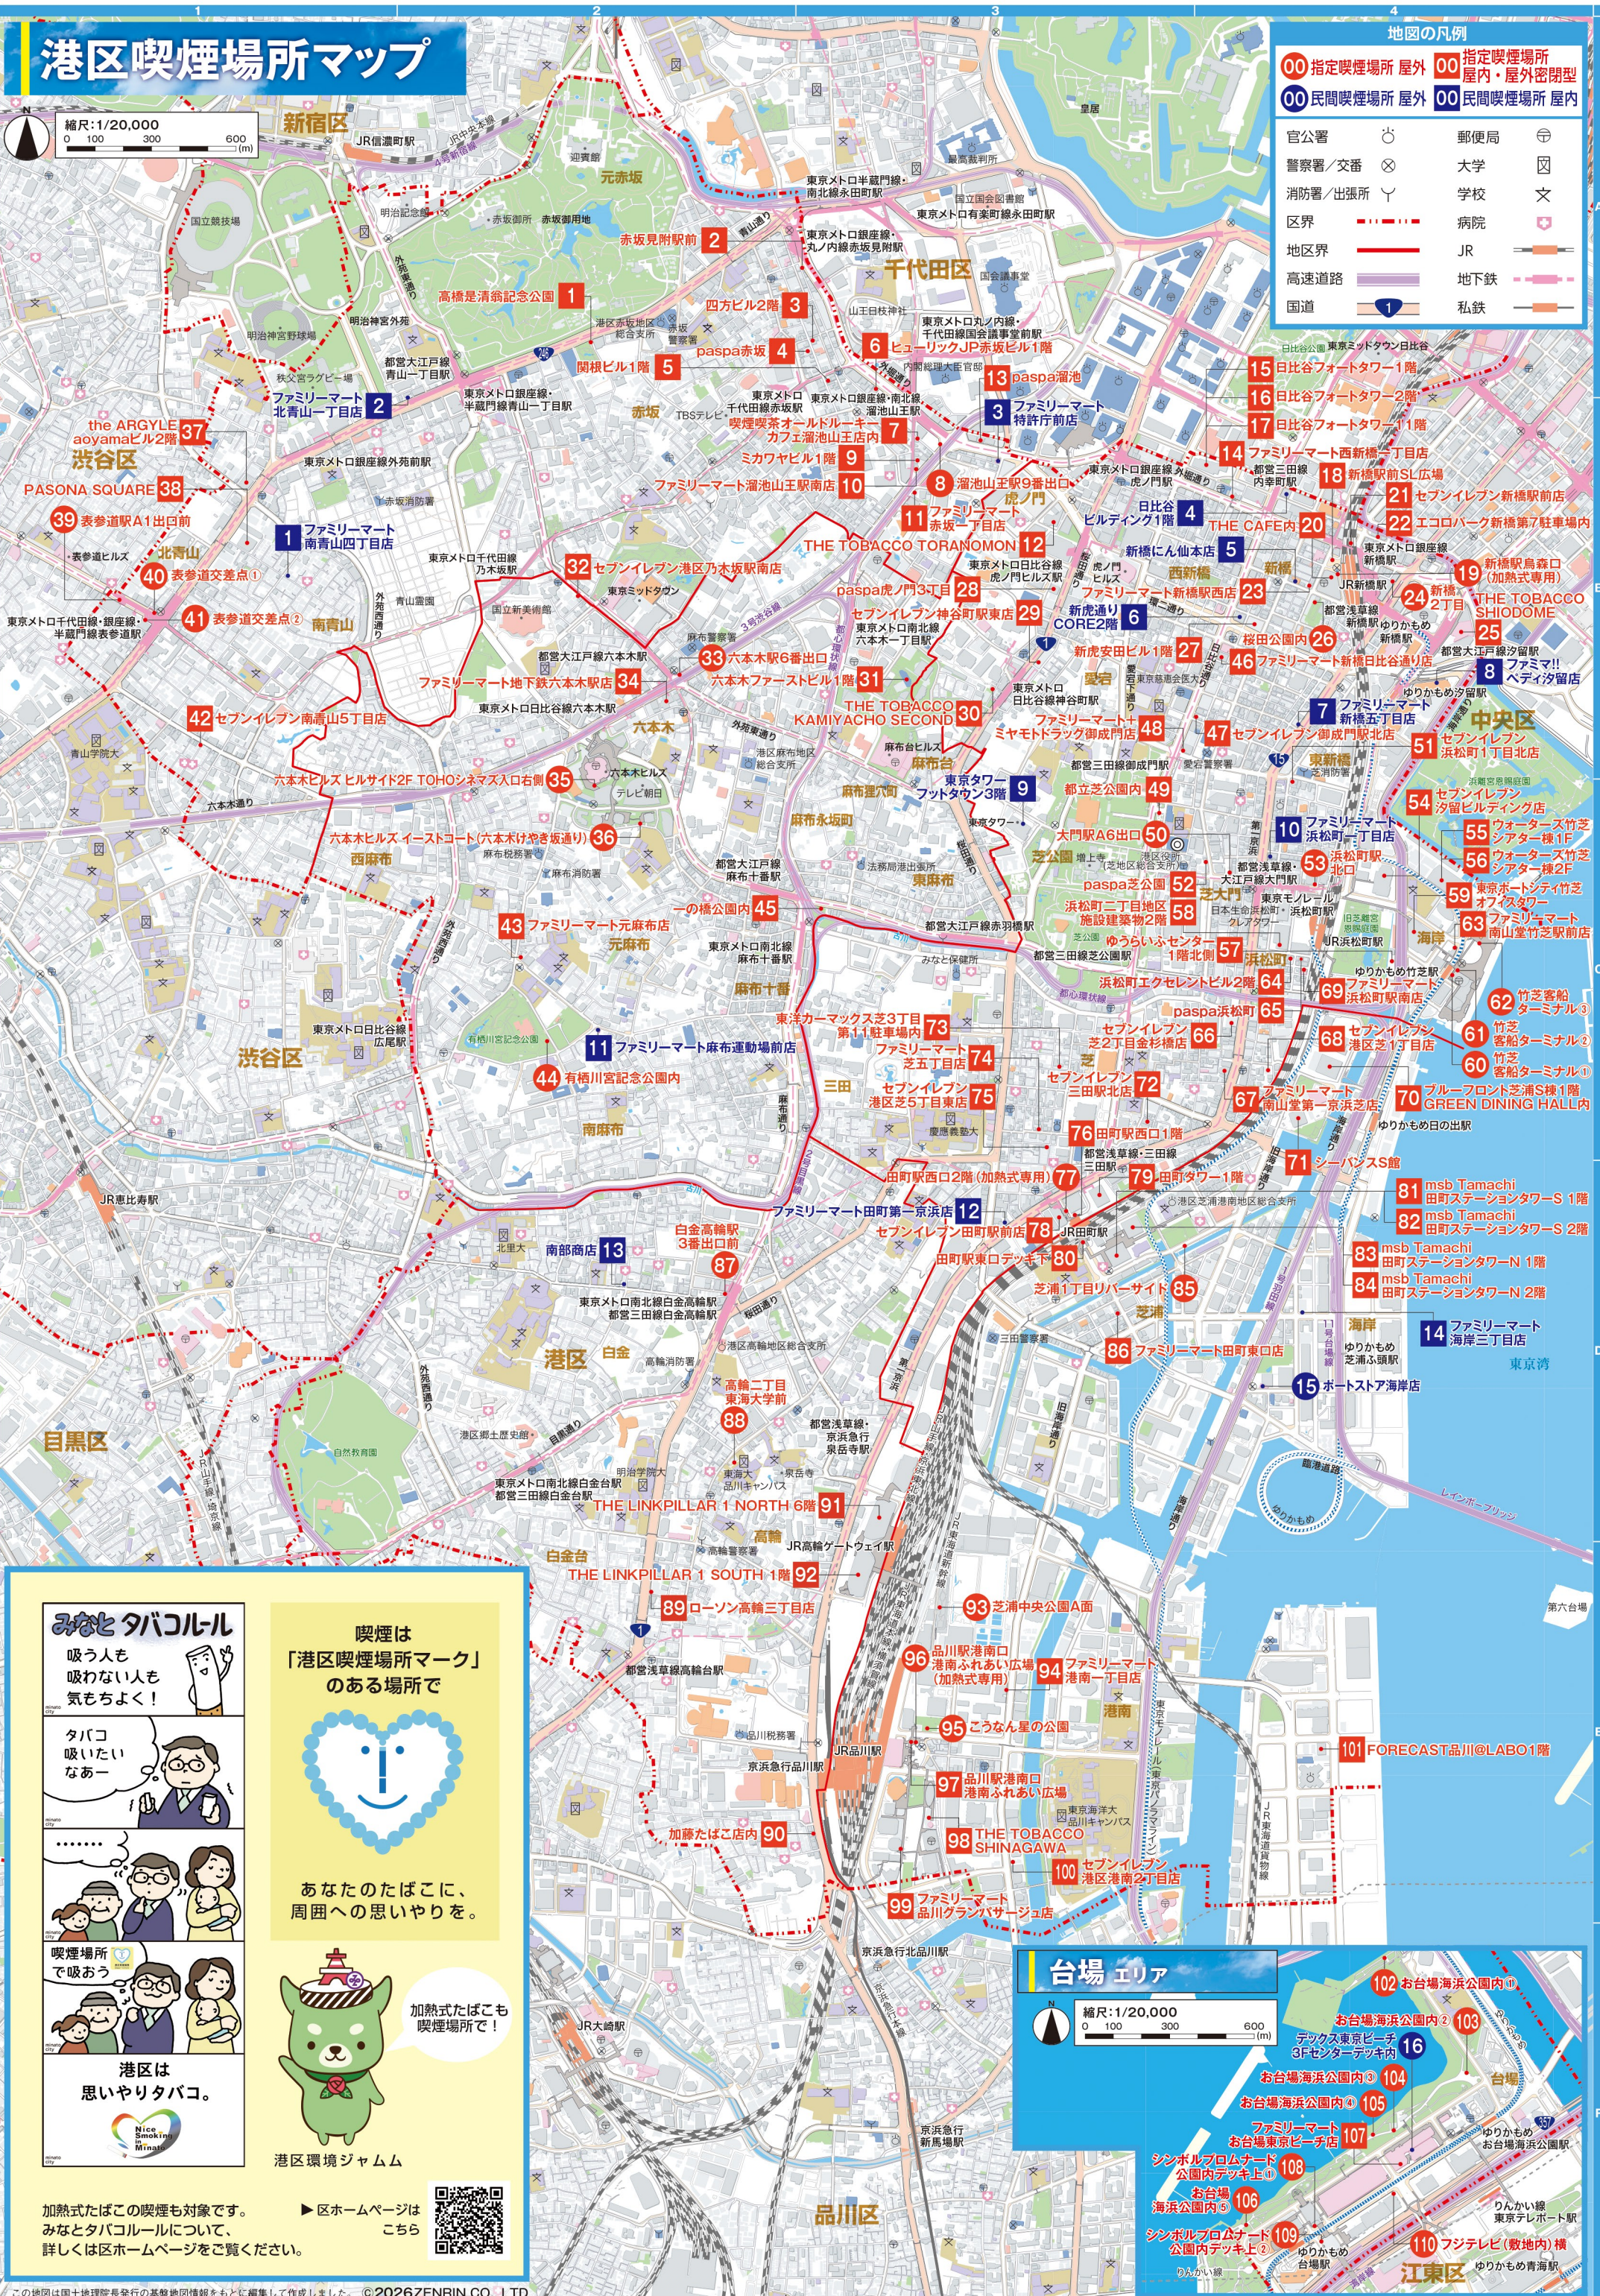

港区喫煙場所マップ

縮尺: 1/20,000
0 100 300 600 (m)

地図の凡例

- 00 指定喫煙場所 屋外
 - 00 指定喫煙場所 屋内・屋外密閉型
 - 00 民間喫煙場所 屋外
 - 00 民間喫煙場所 屋内
- | | |
|---------|-----|
| 官公署 | 郵便局 |
| 警察署/交番 | 大学 |
| 消防署/出張所 | 学校 |
| 区界 | 病院 |
| 地区界 | JR |
| 高速道路 | 地下鉄 |
| 国道 | 私鉄 |

みなとタバコルール

吸う人も 吸わない人も 気もちよく!

タバコ 吸いたいなあー

.....

喫煙場所 吸おう

港区は 思いやりタバコ。

喫煙は 「港区喫煙場所マーク」 のある場所で

あなたのタバコに、 周囲への思いやりを。