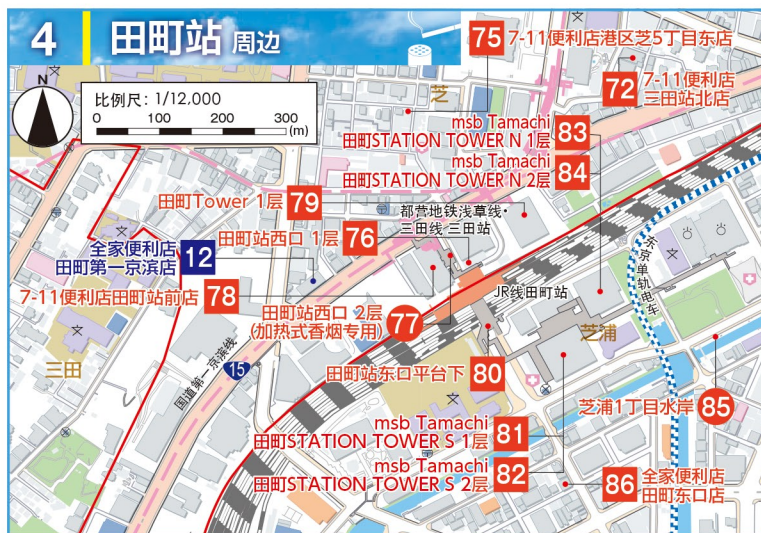

港区吸烟场所地图 2026

吸烟时，请前往挂有“港区吸烟场所标志”的地方

享受香烟的同时，别忘了为他人着想。

由此可查看详细吸烟场所地图

港区吸烟规则

搜索

发布时间 2026年3月

港区吸烟规则

(摘自《推进港区环境美化及防止吸烟干扰的相关条例》第9条)

区内全境所有人都应当遵守的规则

在室外公共场所
(道路、公园、公共开放空间等)

① 禁止随意丢弃烟蒂

② 禁止吸烟
(除指定吸烟场所外)

在私人空间吸烟时

③ 应注意尽量不要让处在公共场所的人吸到二手烟

在区内从事经营活动的所有经营者都应当遵守的规则

④ 在经营者所有的经营场所内吸烟时，为了避免让处于室外公共场所的人吸到二手烟，必须对场所内环境进行整治，例如撤除烟灰缸或将其移到他处、设置专门的吸烟区等等。

⑤ 必须努力确保员工或客户等参与经营活动的人都遵守上述①~③条的规则。

民间吸烟场所一览			
截至2026年2月1日的最新信息			
● 为赞同《港区吸烟规则》并协助提供信息的民间吸烟场所。在此吸烟时请遵守吸烟礼仪。			
1 全家便利店南青山四丁目店	B-1	11 全家便利店麻布运动场前店	C-2
2 全家便利店北青山一丁目店	A-2	12 全家便利店田町第一京滨店	D-3
3 全家便利店专利厅前店	B-3	13 南部商店	D-2
4 日比谷大厦1层	B-4	14 全家便利店海岸三丁目店	D-4
5 新桥NIN仙本店	B-4	15 港口便利店海岸店	D-4
6 新虎大街CORE2层	B-4	16 DECKS东京Beach 3层中央甲板内	F-4
7 全家便利店新桥五丁目店	B-4		
8 全家便利店Pedi沙留店	B-4		
9 东京塔FootTown3层(加热式香烟专用)	C-3		
10 全家便利店滨松町一丁目店	C-4		

89 罗森便利店高轮三丁目店	E-2	100 7-11便利店港区港南2丁目店	E-3
90 加藤香烟店内	E-3	101 FORECAST 品川 @LABO 1层	E-4
91 THE LINKPILLAR 1 NORTH 6层	D-3	102 御台场海滨公园内①	F-4
92 THE LINKPILLAR 1 SOUTH 1层	E-3	103 御台场海滨公园内②	F-4
93 芝浦中央公园A面	E-3	104 御台场海滨公园内③	F-4
94 全家便利店港南一丁目店	E-3	105 御台场海滨公园内④	F-4
95 港南星之公园	E-3	106 御台场海滨公园内⑤	F-4
96 品川站港南口港南交流广场(加热式香烟专用)	E-3	107 全家便利店御台场东京Beach店	F-4
97 品川站港南口港南交流广场	E-3	108 象征散步道公园内平台上①	F-4
98 THE TOBACCO SHINAGAWA	E-3	109 象征散步道公园内平台上②	F-4
99 全家便利店品川Grand Passage店	E-3	110 富士电视台(所辖范围内)旁	F-4